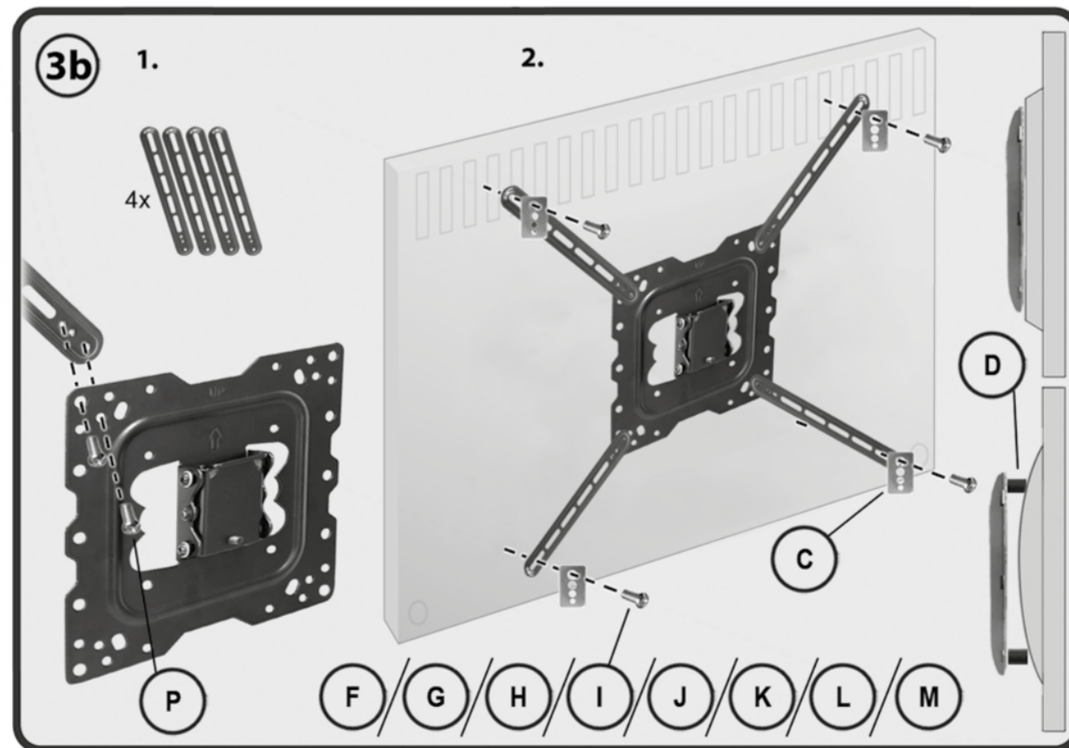

# H 18-3 L

Wandhalter für Plasma/  
LCD TV

Bracket for Plasma/LCD  
Monitor

Montageanleitung  
Assembly Instructions  
Instrucciones de montaje  
Návod pro montáž  
Montavimo instrukcija  
Montaj Reberet  
Instruccões de montagem  
Asemnsohje  
Paigaldusjuhise  
Montážas instrukcija  
Instrukcija za montažu  
Instruzioni d'uso

H 18-3 L

my wall  
mount accessories

Wandhalter für LCD TV  
Bracket for LCD Monitor