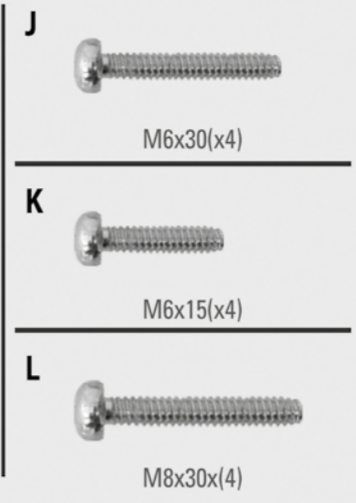

# H 18-3 L

Wandhalter für Plasma/  
LCD TV

Bracket for Plasma/LCD  
Monitor

Montageanleitung  
Assembly Instructions  
Instrucciones de montaje  
Návod pro montáž  
Montavimo instrukcija  
Montaj Reberet  
Instruccões de montagem  
Asemnsohje  
Paigaldusjuhise  
Montážas instrukcija  
Instrukcija za montažu  
Instruzioni d'uso

H 18-3 L

my wall  
mount accessories

Wandhalter für LCD TV  
Bracket for LCD Monitor