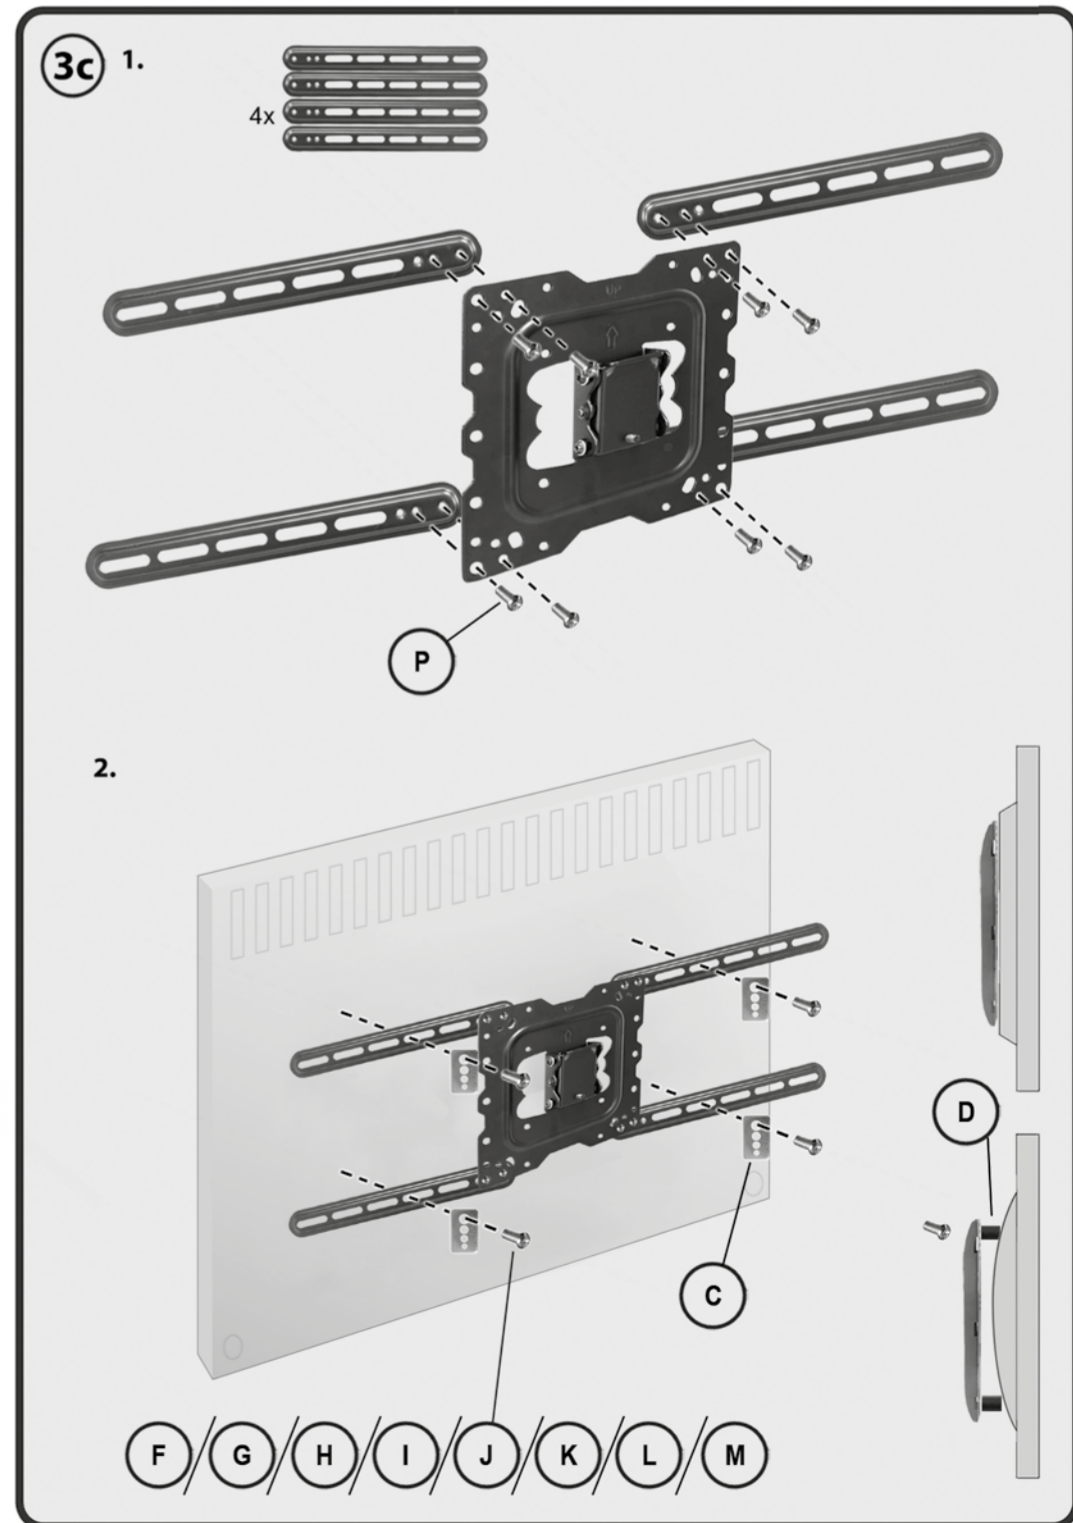

# H 18-3 L

Wandhalter für Plasma/  
LCD TV

Bracket for Plasma/LCD  
Monitor

Montageanleitung  
Assembly Instructions  
Instrucciones de montaje  
Návod pro montáž  
Montavimo instrukcija  
Montaj Reberet  
Instruccões de montagem  
Asemnsohje  
Paigaldusjuhise  
Montážas instrukcija  
Instrukcija za montažu  
Instruzioni d'uso

H 18-3 L

my wall  
mount accessories

Wandhalter für LCD TV  
Bracket for LCD Monitor