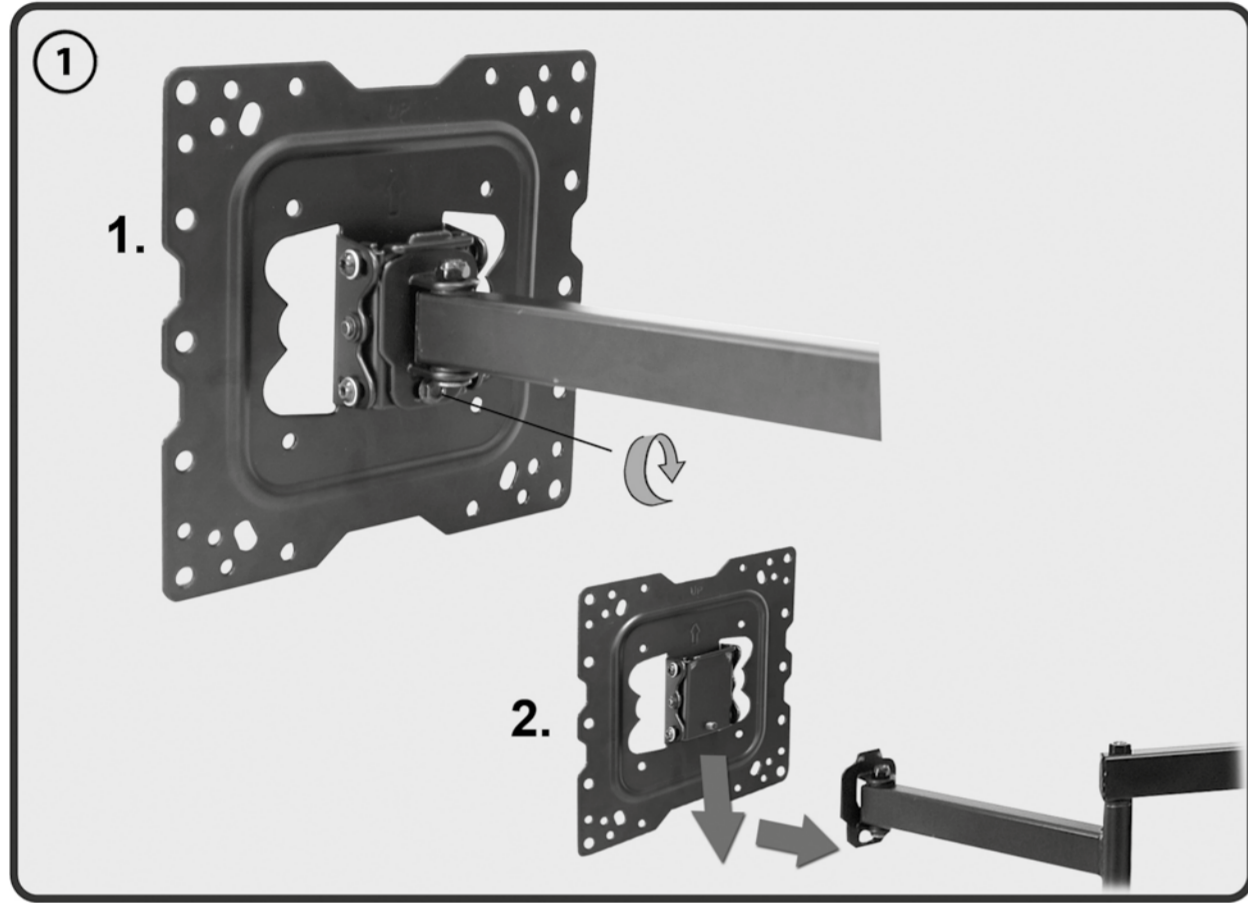

# H 18-3 L

Wandhalter für Plasma/  
LCD TV

Bracket for Plasma/LCD  
Monitor

Montageanleitung  
Assembly Instructions  
Instrucciones de montaje  
Návod pro montáž  
Montavimo instrukcija  
Montaj Reberet  
Instruccões de montagem  
Asemnsohje  
Paigaldusjuhise  
Montážas instrukcija  
Instrukcija za montažu  
Instruzioni d'uso

H 18-3 L

my wall  
mount accessories

Wandhalter für LCD TV  
Bracket for LCD Monitor