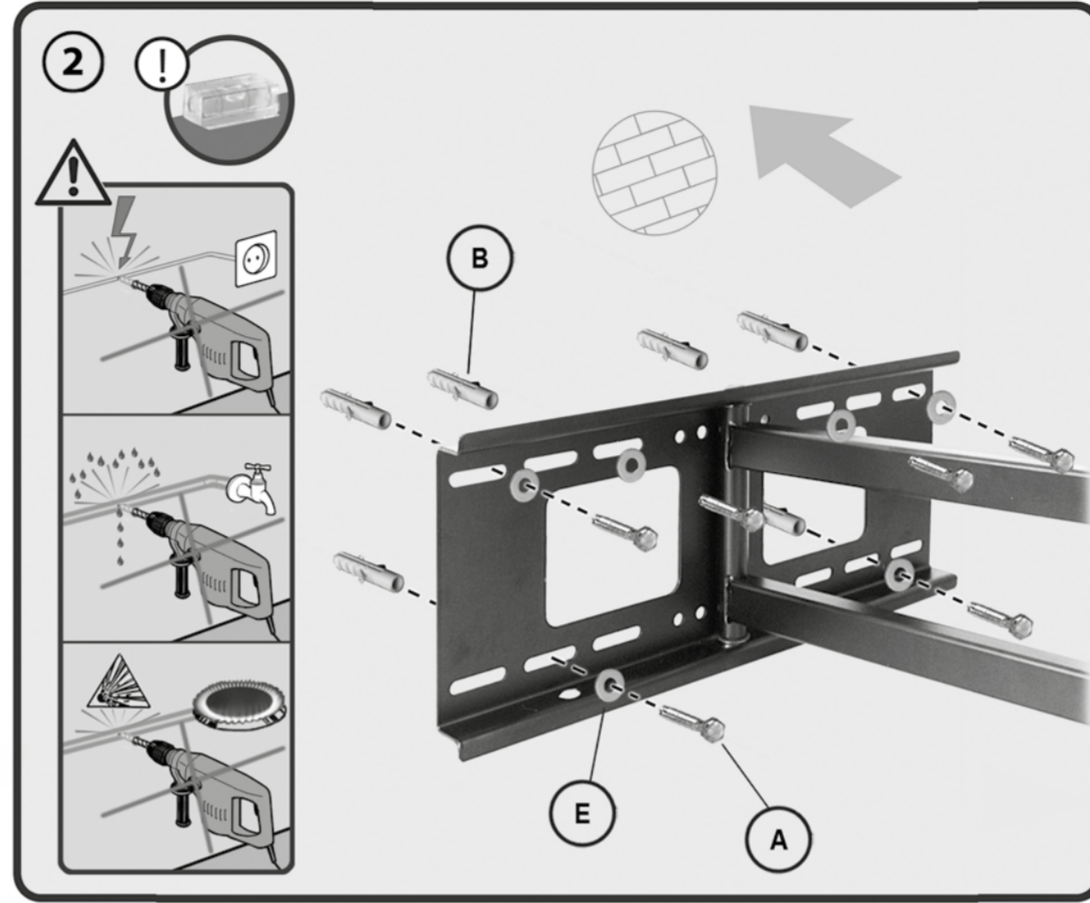

# H 18-3 L

Wandhalter für Plasma/  
LCD TV

Bracket for Plasma/LCD  
Monitor

Montageanleitung  
Assembly Instructions  
Instrucciones de montaje  
Návod pro montáž  
Montavimo instrukcija  
Montaj Reberet  
Instruccões de montagem  
Asemnsohje  
Paigaldusjuhise  
Montážas instrukcija  
Instrukcija za montažu  
Instruzioni d'uso

H 18-3 L

my wall  
mount accessories

Wandhalter für LCD TV  
Bracket for LCD Monitor