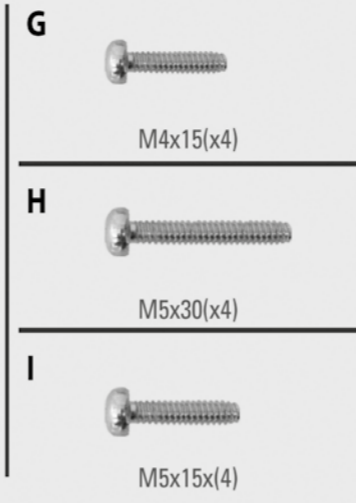

# H 18-3 L

Wandhalter für Plasma/  
LCD TV

Bracket for Plasma/LCD  
Monitor

Montageanleitung  
Assembly Instructions  
Instrucciones de montaje  
Návod pro montáž  
Montavimo instrukcija  
Montaj Reberet  
Instruccões de montagem  
Asemnsohje  
Paigaldusjuhise  
Montážas instrukcija  
Instrukcija za montažu  
Instruzioni d'uso

H 18-3 L

my wall  
mount accessories

Wandhalter für LCD TV  
Bracket for LCD Monitor