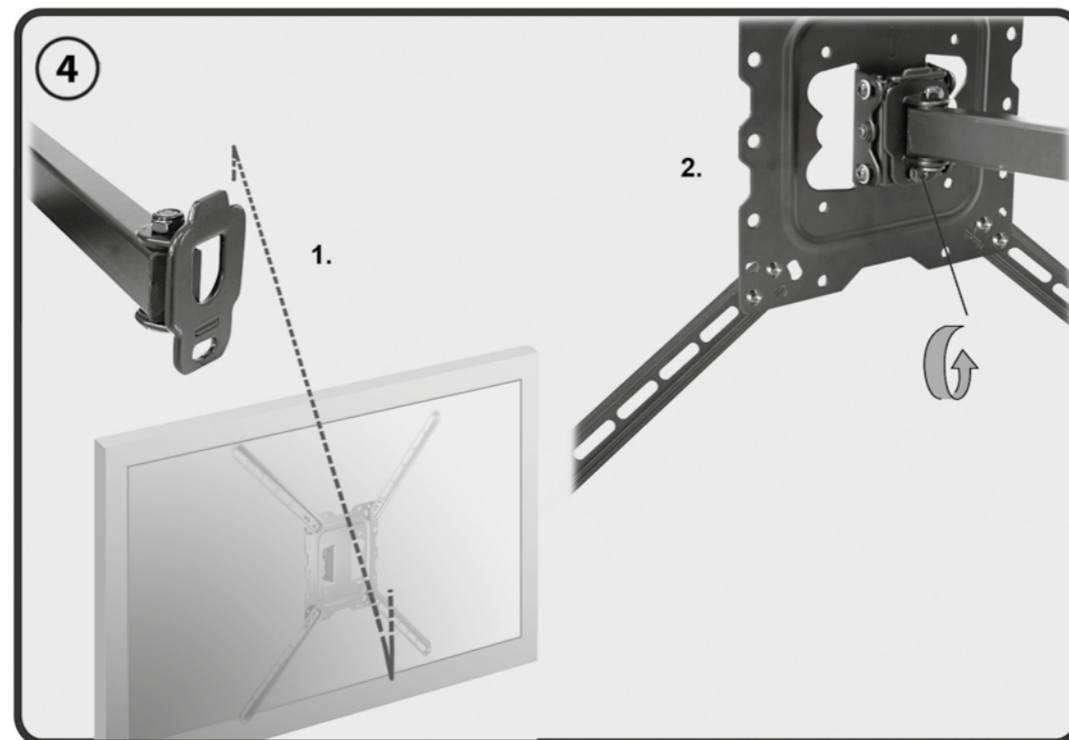

# H 18-3 L

Wandhalter für Plasma/  
LCD TV

Bracket for Plasma/LCD  
Monitor

Montageanleitung  
Assembly Instructions  
Instrucciones de montaje  
Návod pro montáž  
Montavimo instrukcija  
Montaj Reberet  
Instruccões de montagem  
Asemnsohje  
Paigaldusjuhise  
Montážas instrukcija  
Instrukcija za montažu  
Instruzioni d'uso

H 18-3 L

my wall  
mount accessories

Wandhalter für LCD TV  
Bracket for LCD Monitor