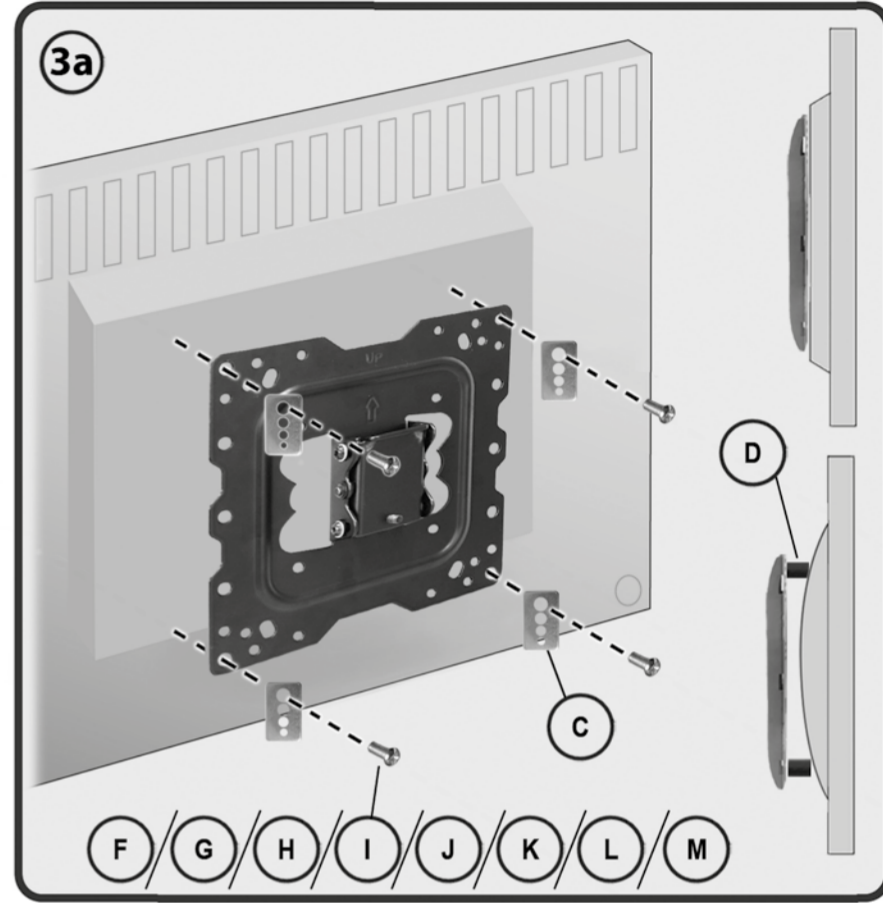

# H 18-3 L

Wandhalter für Plasma/  
LCD TV

Bracket for Plasma/LCD  
Monitor

Montageanleitung  
Assembly Instructions  
Instrucciones de montaje  
Návod pro montáž  
Montavimo instrukcija  
Montaj Reberet  
Instruccões de montagem  
Asemnsohje  
Paigaldusjuhise  
Montážas instrukcija  
Instrukcija za montažu  
Instruzioni d'uso

H 18-3 L

my wall  
mount accessories

Wandhalter für LCD TV  
Bracket for LCD Monitor