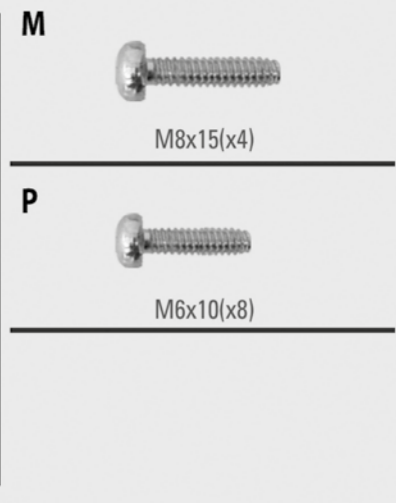

# H 18-3 L

Wandhalter für Plasma/  
LCD TV

Bracket for Plasma/LCD  
Monitor

Montageanleitung  
Assembly Instructions  
Instrucciones de montaje  
Návod pro montáž  
Montavimo instrukcija  
Montaj Reberet  
Instruccões de montagem  
Asemnsohje  
Paigaldusjuhise  
Montážas instrukcija  
Instrukcija za montažu  
Instruzioni d'uso

H 18-3 L

my wall  
mount accessories

Wandhalter für LCD TV  
Bracket for LCD Monitor