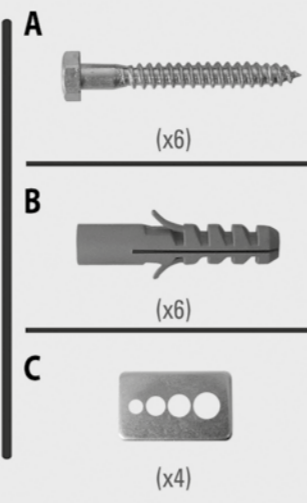

# H 18-3 L

Wandhalter für Plasma/  
LCD TV

Bracket for Plasma/LCD  
Monitor

Montageanleitung  
Assembly Instructions  
Instrucciones de montaje  
Návod pro montáž  
Montavimo instrukcija  
Montaj Reberet  
Instruccões de montagem  
Asemnsohje  
Paigaldusjuhise  
Montážas instrukcija  
Instrukcija za montažu  
Instruzioni d'uso

H 18-3 L

my wall  
mount accessories

Wandhalter für LCD TV  
Bracket for LCD Monitor