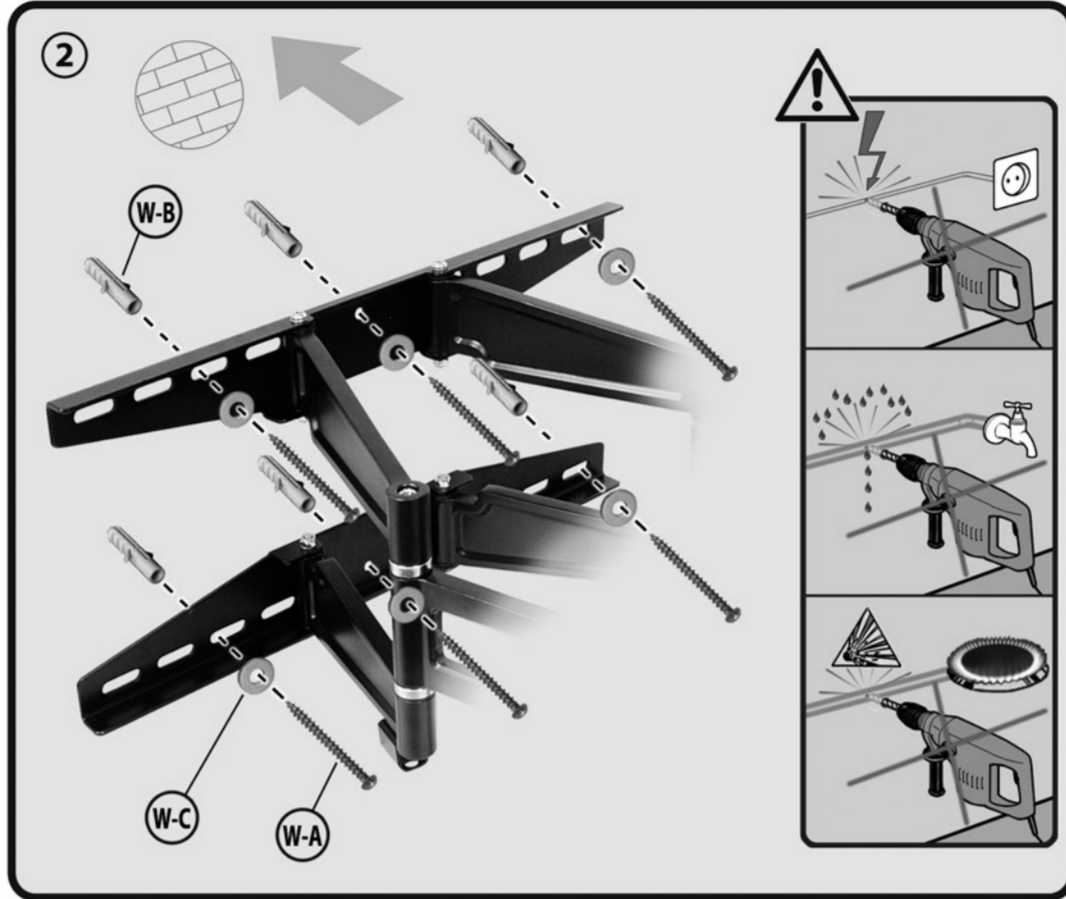

H 25 L

Vollbeweglicher
Wandhalter für LCD TV
Full-Motion Bracket
for LCD Monitor

		M5x14 (x4)
		M6x14 (x4)
		M8x20 (x4)
		M6x30 (x4)

		M8x30 (x4)
		(x4)
		(x8)
		(x4)

		(x6)
		(x6)
		(x6)

		(x1)
		(x4)
		(x4)