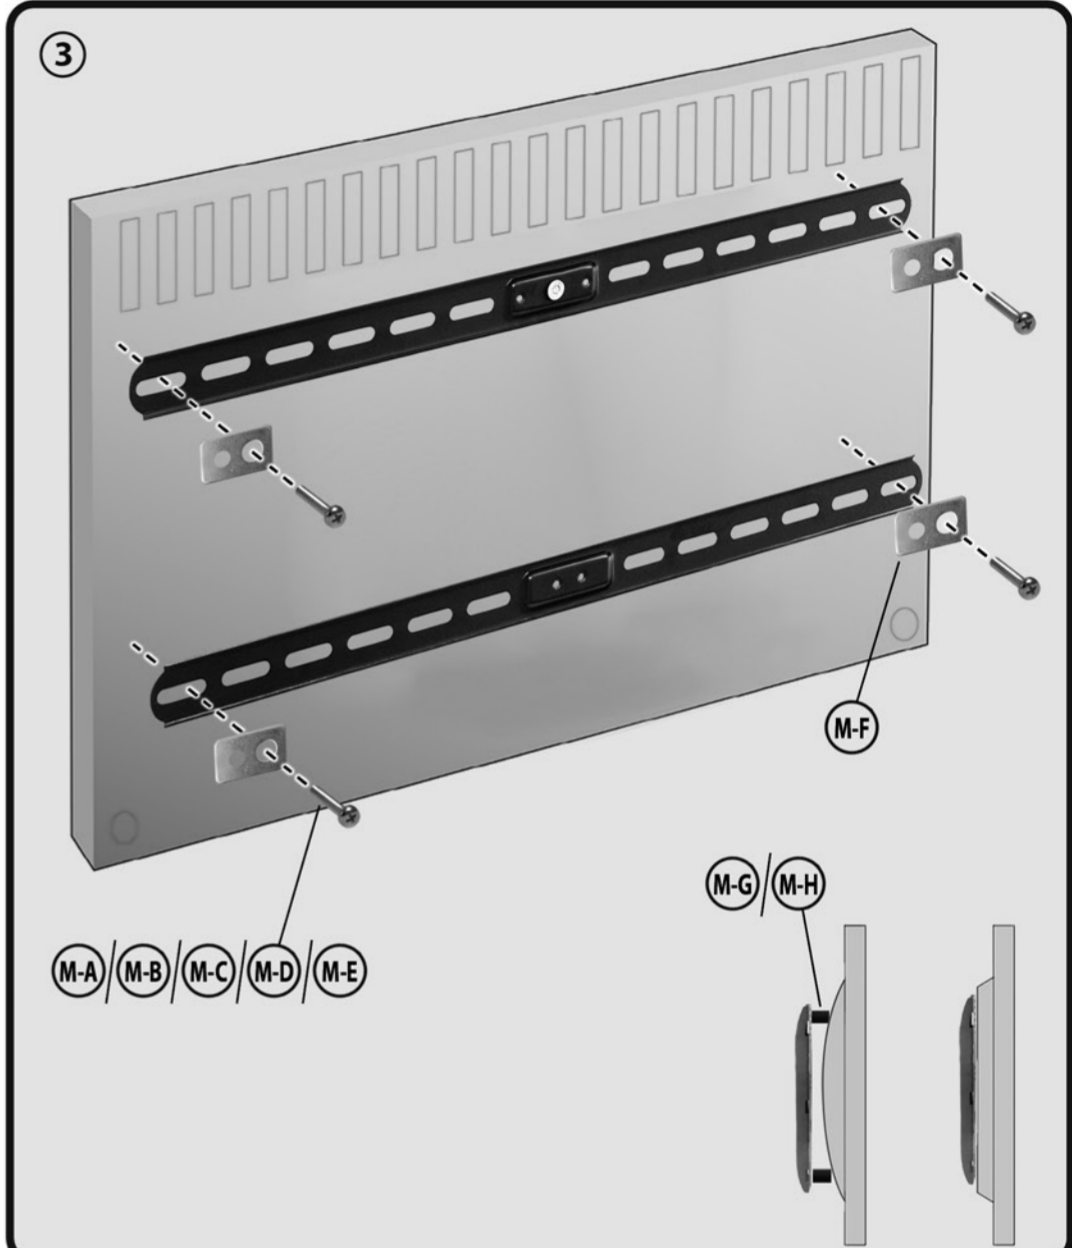

H 25 L

Vollbeweglicher
Wandhalter für LCD TV
Full-Motion Bracket
for LCD Monitor

		M5x14 (x4)
		M6x14 (x4)
		M8x20 (x4)
		M6x30 (x4)

		M8x30 (x4)
		(x4)
		(x8)
		(x4)

		(x6)
		(x6)
		(x6)

		(x1)
		(x4)
		(x4)