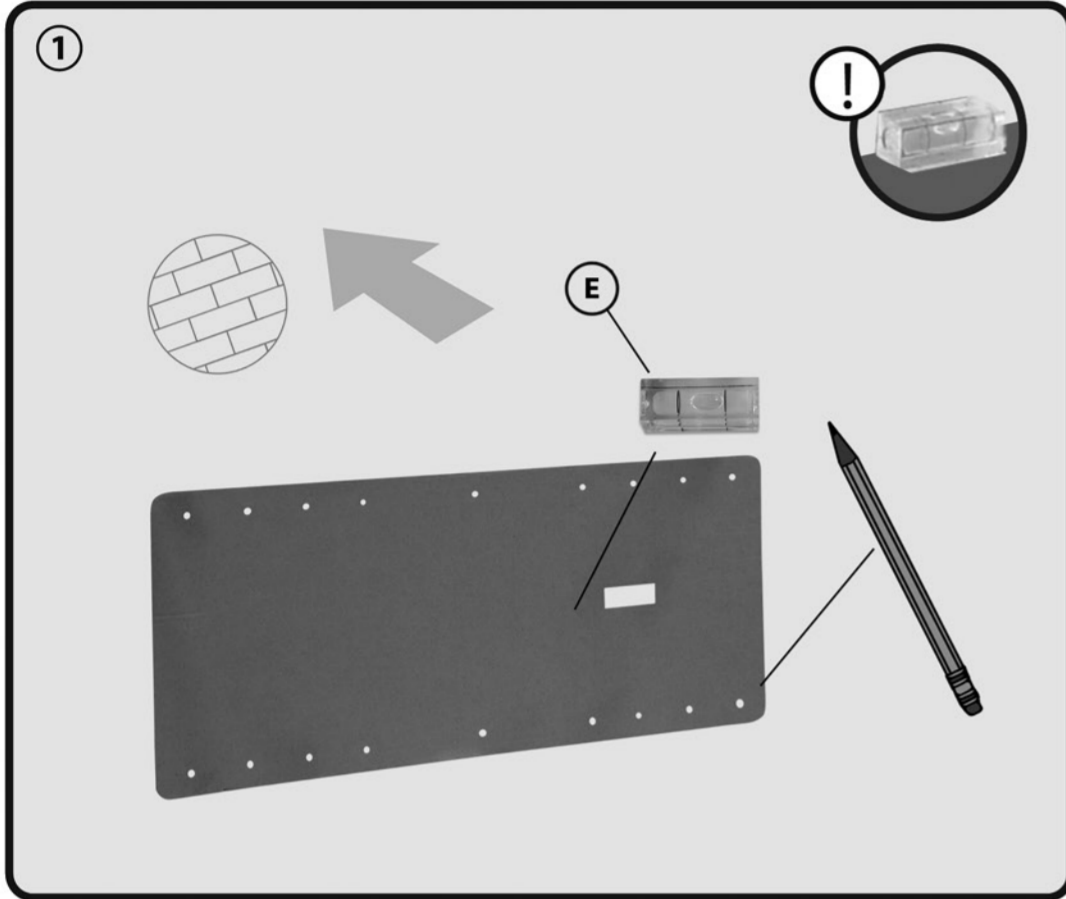

H 25 L

Vollbeweglicher
Wandhalter für LCD TV
Full-Motion Bracket
for LCD Monitor

		M5x14 (x4)
		M6x14 (x4)
		M8x20 (x4)
		M6x30 (x4)

		M8x30 (x4)
		(x4)
		(x8)
		(x4)

		(x6)
		(x6)
		(x6)

		(x1)
		(x4)
		(x4)