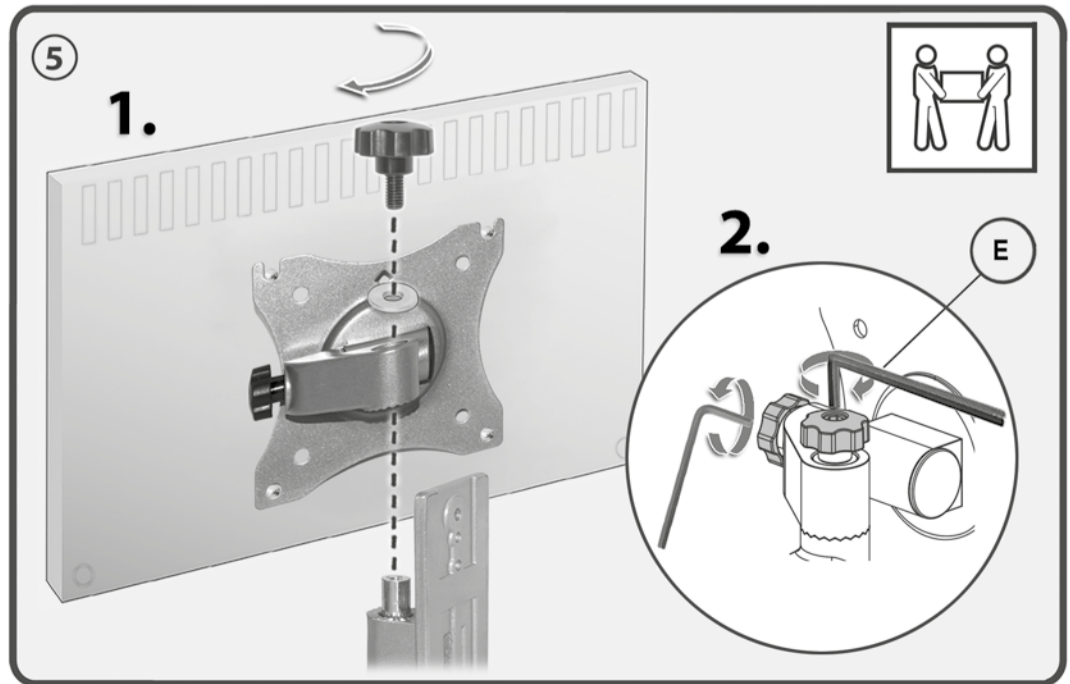

HC 1-1 L

Wandhalter für
Flachbildschirme

Bracket for
Flat Screens

Montageanleitung Assembly Instructions

Montageanleitung
Assemble Instructions
Instrucciones de montaje
Önyia ovyphoöloryns
Montagehandleitung
Monténgsanvísing
Návod pro montáž
Instrucciones de montaje
Asemnusoñje
Monténgsvejledning
Montážas instrukcija
Montaj Rehberi
Monténgsanvísing
Instrucciones de montaje
Montážas instrukcija
Instrucciones de uso

HC 1-1 L

my wall
mount accessories

Wandhalter für Flachbildschirme
Bracket for Flat Screens