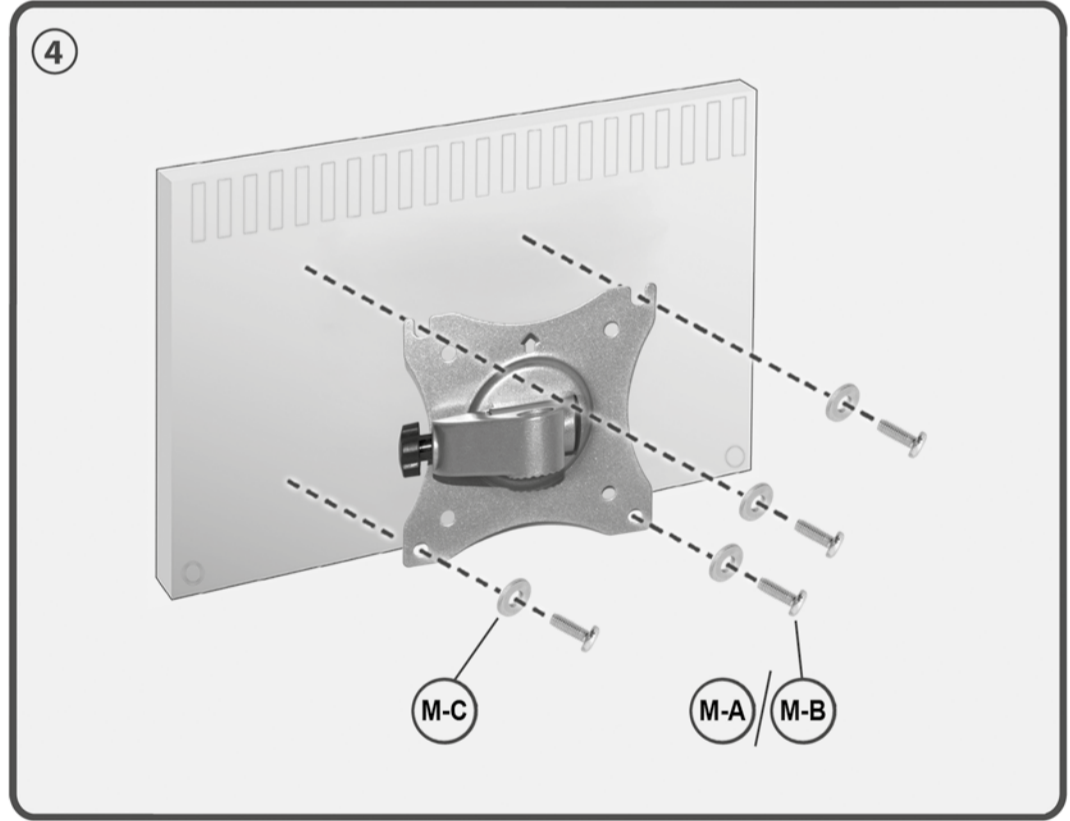

HC 1-1 L

Wandhalter für
Flachbildschirme

Bracket for
Flat Screens

Montageanleitung Assembly Instructions

Montageanleitung
Assemble Instructions
Instrucciones de montaje
Önyia ovyphoöloryns
Montagehandleitung
Monténgsanvísing
Návod pro montáž
Instrucciones de montaje
Asemnusoñje
Monténgsvejledning
Montážas instrukcija
Montaj Rehberi
Monténgsanvísing
Instrucciones de montaje
Montážas instrukcija
Instrucciones de uso

HC 1-1 L

my wall
mount accessories

Wandhalter für Flachbildschirme
Bracket for Flat Screens