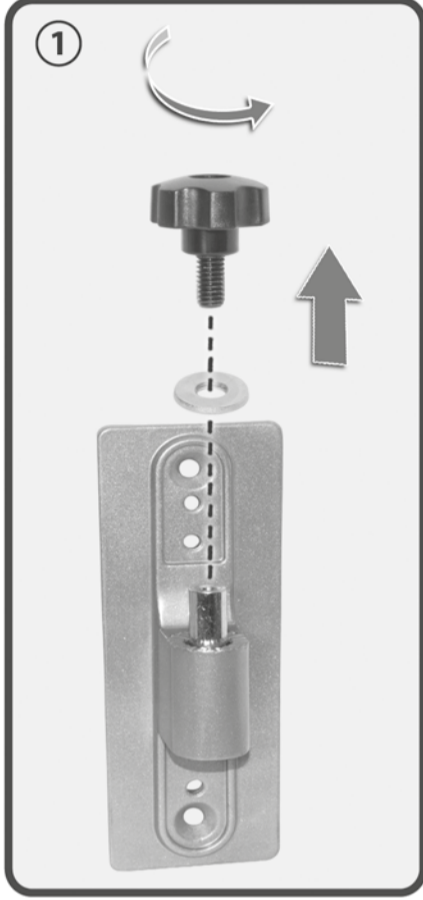

HC 1-1 L

Wandhalter für
Flachbildschirme

Bracket for
Flat Screens

Montageanleitung Assembly Instructions

Montageanleitung
Assemble Instructions
Instrucciones de montaje
Önyia ovyphoöloryns
Montagehandleitung
Monténgsanvísing
Návod pro montáž
Instrucciones de montaje
Asemnusoñje
Monténgsvejledning
Montážas instrukcija
Montaj Rehberi
Monténgsanvísing
Instrucciones de montaje
Montážas instrukcija
Instrucciones de uso

HC 1-1 L

my wall
mount accessories

Wandhalter für Flachbildschirme
Bracket for Flat Screens