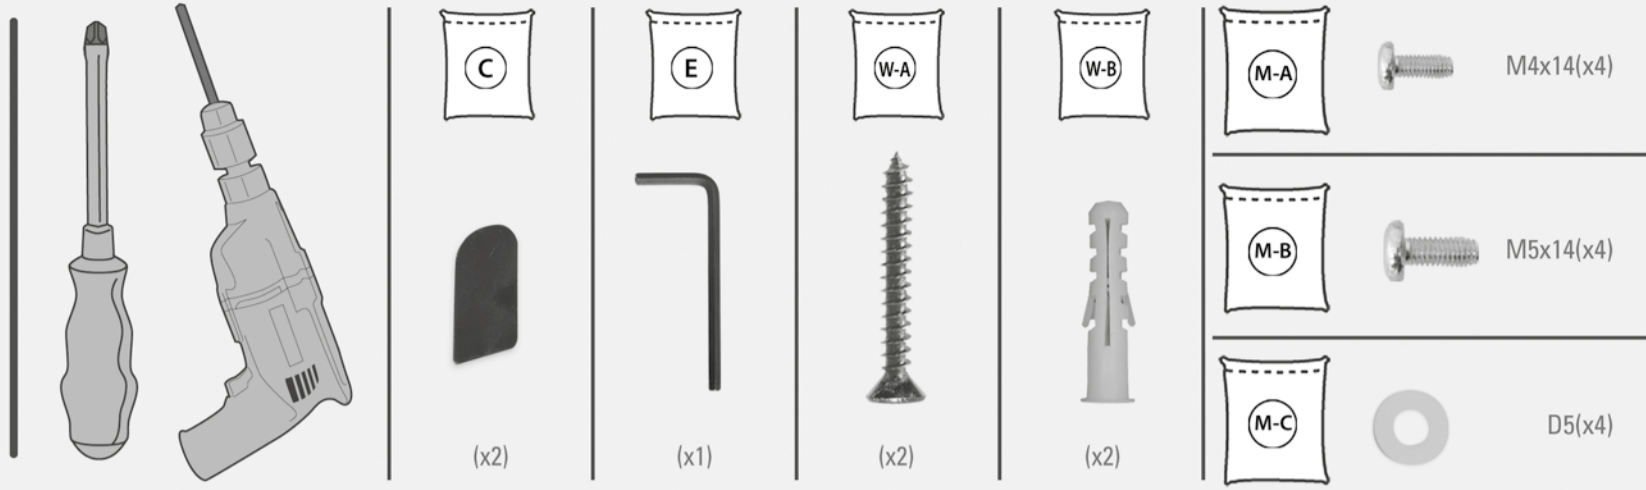

HC 1-1 L

Wandhalter für
Flachbildschirme

Bracket for
Flat Screens

Montageanleitung Assembly Instructions

Montageanleitung
Assemble Instructions
Instrucciones de montaje
Önyia ovyphoöloryns
Montagehandleitung
Monténgsanvísing
Návod pro montáž
Instrucciones de montaje
Asemnusoñje
Monténgsvejledning
Montážas instrukcija
Montaj Rehberi
Monténgsanvísing
Instrucciones de montaje
Montážas instrukcija
Instrucciones de uso

HC 1-1 L

my wall
mount accessories

Wandhalter für Flachbildschirme
Bracket for Flat Screens