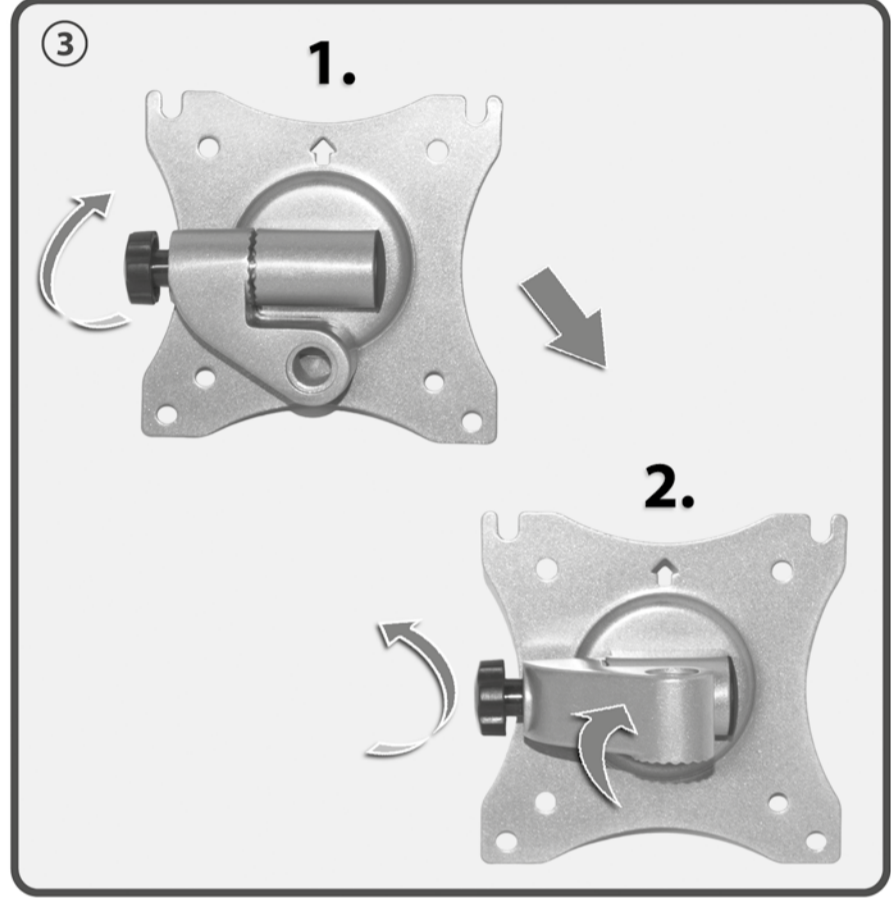

HC 1-1 L

Wandhalter für
Flachbildschirme

Bracket for
Flat Screens

Montageanleitung Assembly Instructions

Montageanleitung
Assemble Instructions
Instrucciones de montaje
Önyia ovyphoöloryns
Montagehandleitung
Monténgsanvísing
Návod pro montáž
Instrucciones de montaje
Asemnusoñje
Monténgsvejledning
Montážas instrukcija
Montaj Rehberi
Monténgsanvísing
Instrucciones de montaje
Montážas instrukcija
Instrucciones de uso

HC 1-1 L

my wall
mount accessories

Wandhalter für Flachbildschirme
Bracket for Flat Screens