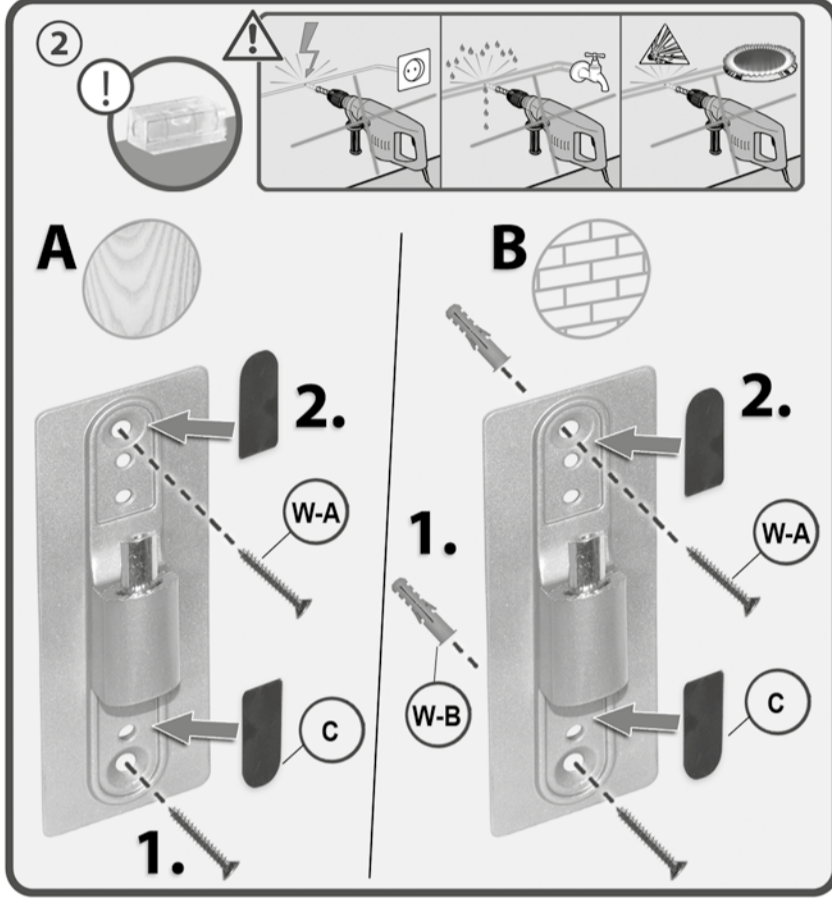

HC 1-1 L

Wandhalter für
Flachbildschirme

Bracket for
Flat Screens

Montageanleitung Assembly Instructions

Montageanleitung
Assemble Instructions
Instrucciones de montaje
Önyia ovyphoöloryns
Montagehandleitung
Monténgsanvísing
Návod pro montáž
Instrucciones de montaje
Asemnusoñje
Monténgsvejledning
Montážas instrukcija
Montaj Rehberi
Monténgsanvísing
Instrucciones de montaje
Montážas instrukcija
Instrucciones de uso

HC 1-1 L

my wall
mount accessories

Wandhalter für Flachbildschirme
Bracket for Flat Screens