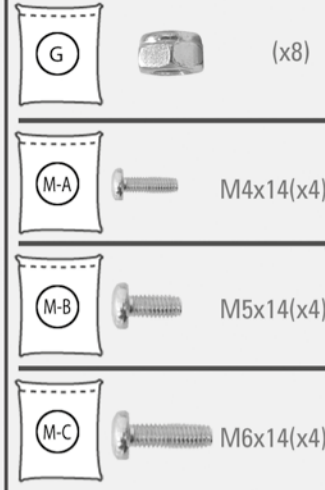

# HC 2-1 L

Wandhalter für Flachbildschirme

Bracket for Flat Screens

**Montageanleitung**  
 Assembly Instructions  
 Instruções de montagem  
 Návod pro montáž  
 Instruccions de montaje  
 Asemnusoħje  
 Monteringsvejledning  
 Montagem instruċija  
 Paigaldusjuhise  
 Montāžas instrukcija  
 Monteringsanvisning  
 Montaj Rehberi  
 Instruções de montagem  
 Návod pro montáž  
 Instruccions de montaje  
 Asemnusoħje  
 Monteringsvejledning  
 Montagem instruċija  
 Paigaldusjuhise  
 Montāžas instrukcija  
 Monteringsanvisning  
 Montaj Rehberi

HC 2-1 L

my wall  
 mount accessories

Wandhalter für Flachbildschirme  
 Bracket for Flat Screens