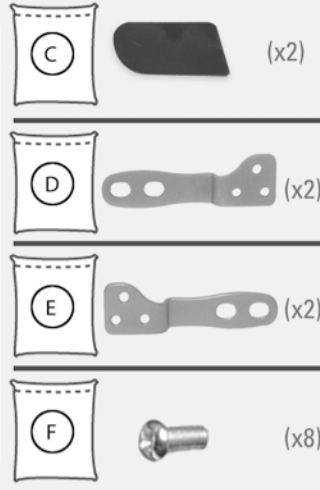

# HC 2-1 L

Wandhalter für Flachbildschirme

Bracket for Flat Screens

**Montageanleitung**  
 Assembly Instructions  
 Instruções de montagem  
 Návod pro montáž  
 Instruccions de montaje  
 Asemnusoħje  
 Monteringsvejledning  
 Montagem instruċija  
 Paigaldusjuhise  
 Montāžas instrukcija  
 Monteringsanvisning  
 Montaj Rehberi  
 Instruções de montagem  
 Návod pro montáž  
 Instruccions de montaje  
 Asemnusoħje  
 Monteringsvejledning  
 Montagem instruċija  
 Paigaldusjuhise  
 Montāžas instrukcija  
 Monteringsanvisning  
 Montaj Rehberi

HC 2-1 L

my wall  
 mount accessories

Wandhalter für Flachbildschirme  
 Bracket for Flat Screens