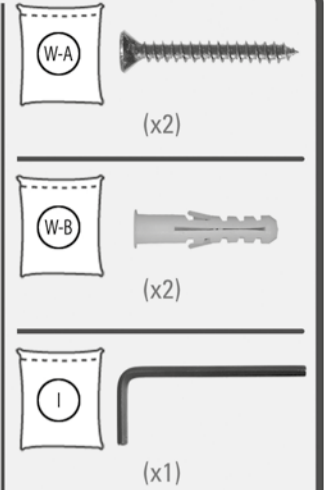

# HC 2-1 L

Wandhalter für Flachbildschirme

Bracket for Flat Screens

**Montageanleitung**  
 Assembly Instructions  
 Instruções de montagem  
 Návod pro montáž  
 Instruccions de montaje  
 Asemnusoħje  
 Monteringsvejledning  
 Montagem instruċija  
 Paigaldusjuhise  
 Montāžas instrukcija  
 Monteringsanvisning  
 Montaj Rehberi  
 Instruções de montagem  
 Návod pro montáž  
 Instruccions de montaje  
 Asemnusoħje  
 Monteringsvejledning  
 Montagem instruċija  
 Paigaldusjuhise  
 Montāžas instrukcija  
 Monteringsanvisning  
 Montaj Rehberi

HC 2-1 L

my wall  
 mount accessories

Wandhalter für Flachbildschirme  
 Bracket for Flat Screens