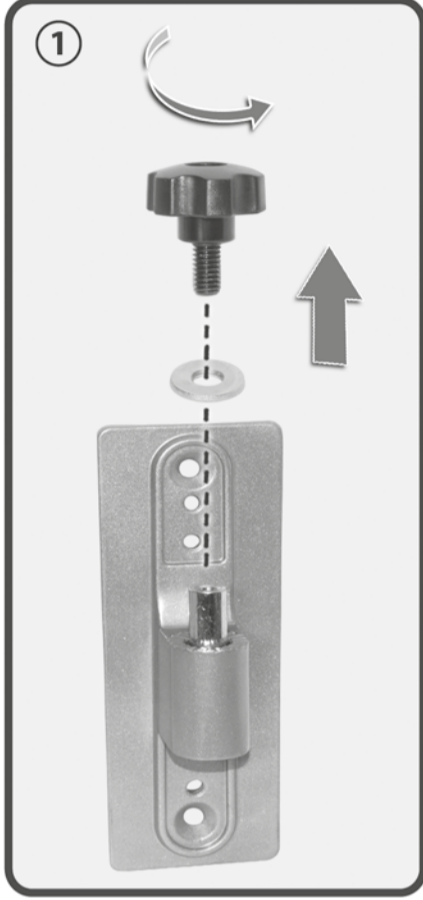

# HC 2-1 L

Wandhalter für Flachbildschirme

Bracket for Flat Screens

**Montageanleitung**  
 Assembly Instructions  
 Instruções de montagem  
 Návod pro montáž  
 Instruccions de montaje  
 Asemnusoħje  
 Monteringsvejledning  
 Montagem instruċija  
 Paigaldusjuhise  
 Montāžas instrukcija  
 Monteringsanvisning  
 Montaj Rehberi  
 Instruções de montagem  
 Návod pro montáž  
 Instruccions de montaje  
 Asemnusoħje  
 Monteringsvejledning  
 Montagem instruċija  
 Paigaldusjuhise  
 Montāžas instrukcija  
 Monteringsanvisning  
 Montaj Rehberi

HC 2-1 L

my wall  
 mount accessories

Wandhalter für Flachbildschirme  
 Bracket for Flat Screens