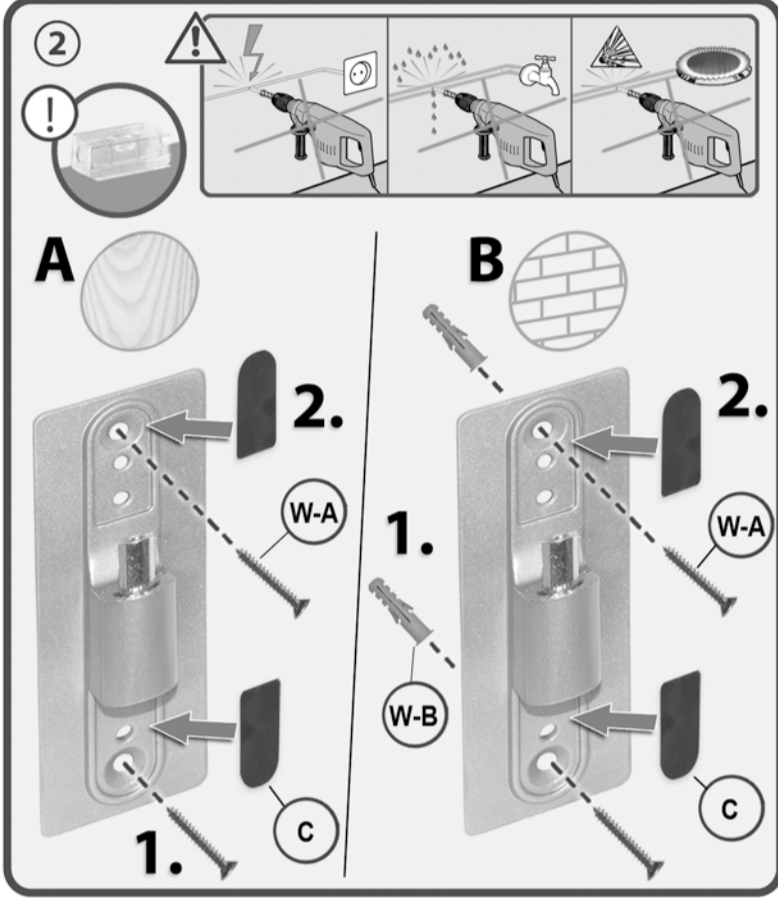

# HC 2-1 L

Wandhalter für Flachbildschirme

Bracket for Flat Screens

**Montageanleitung**  
 Assembly Instructions  
 Instruções de montagem  
 Návod pro montáž  
 Instruccions de montaje  
 Asemnusoħje  
 Monteringsvejledning  
 Montagem instruċija  
 Paigaldusjuhise  
 Montāžas instrukcija  
 Monteringsanvisning  
 Montaj Rehberi  
 Instruções de montagem  
 Návod pro montáž  
 Instruccions de montaje  
 Asemnusoħje  
 Monteringsvejledning  
 Montagem instruċija  
 Paigaldusjuhise  
 Montāžas instrukcija  
 Monteringsanvisning  
 Montaj Rehberi

HC 2-1 L

my wall  
 mount accessories

Wandhalter für Flachbildschirme  
 Bracket for Flat Screens