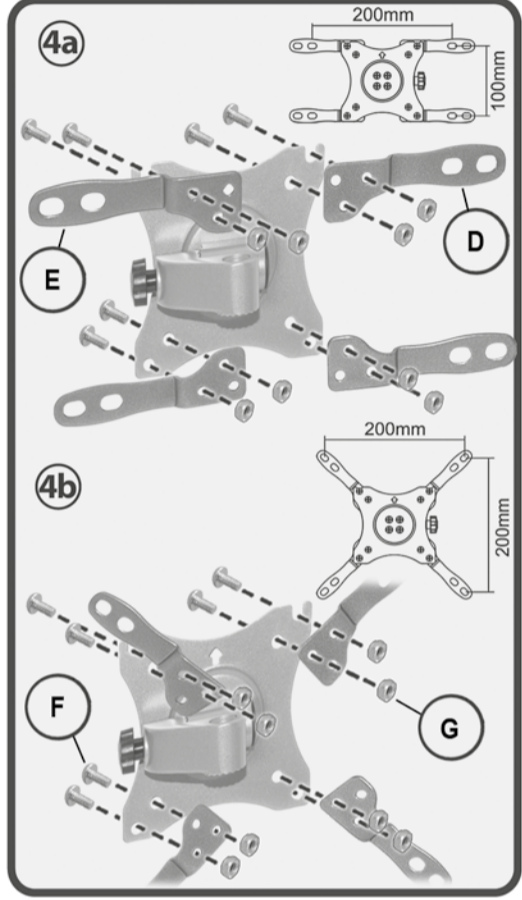

# HC 2-1 L

Wandhalter für Flachbildschirme

Bracket for Flat Screens

**Montageanleitung**  
 Assembly Instructions  
 Instruções de montagem  
 Návod pro montáž  
 Instruccions de montaje  
 Asemnusoħje  
 Monteringsvejledning  
 Montagem instruċija  
 Paigaldusjuhise  
 Montāžas instrukcija  
 Monteringsanvisning  
 Montaj Rehberi  
 Instruções de montagem  
 Návod pro montáž  
 Instruccions de montaje  
 Asemnusoħje  
 Monteringsvejledning  
 Montagem instruċija  
 Paigaldusjuhise  
 Montāžas instrukcija  
 Monteringsanvisning  
 Montaj Rehberi

HC 2-1 L

my wall  
 mount accessories

Wandhalter für Flachbildschirme  
 Bracket for Flat Screens