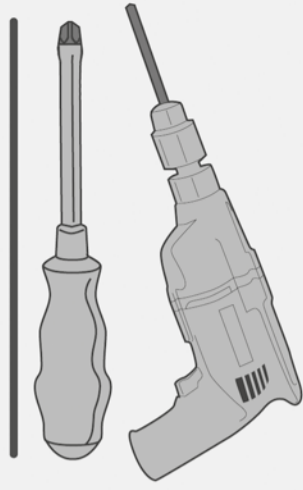

# HC 2-1 L

Wandhalter für Flachbildschirme

Bracket for Flat Screens

**Montageanleitung**  
 Assembly Instructions  
 Instruções de montagem  
 Návod pro montáž  
 Instruccions de montaje  
 Asemnusoħje  
 Monteringsvejledning  
 Montagem instruċija  
 Paigaldusjuhise  
 Montāžas instrukcija  
 Monteringsanvisning  
 Montaj Rehberi  
 Instruções de montagem  
 Návod pro montáž  
 Instruccions de montaje  
 Asemnusoħje  
 Monteringsvejledning  
 Montagem instruċija  
 Paigaldusjuhise  
 Montāžas instrukcija  
 Monteringsanvisning  
 Montaj Rehberi

HC 2-1 L

my wall  
 mount accessories

Wandhalter für Flachbildschirme  
 Bracket for Flat Screens