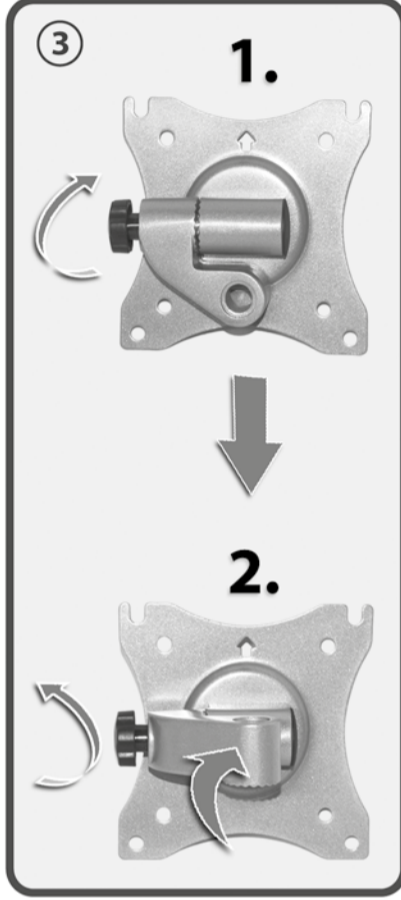

# HC 2-1 L

Wandhalter für Flachbildschirme

Bracket for Flat Screens

**Montageanleitung**  
 Assembly Instructions  
 Instruções de montagem  
 Návod pro montáž  
 Instruccions de montaje  
 Asemnusoħje  
 Monteringsvejledning  
 Montagem instruċija  
 Paigaldusjuhise  
 Montāžas instrukcija  
 Monteringsanvisning  
 Montaj Rehberi  
 Instruções de montagem  
 Návod pro montáž  
 Instruccions de montaje  
 Asemnusoħje  
 Monteringsvejledning  
 Montagem instruċija  
 Paigaldusjuhise  
 Montāžas instrukcija  
 Monteringsanvisning  
 Montaj Rehberi

HC 2-1 L

my wall  
 mount accessories

Wandhalter für Flachbildschirme  
 Bracket for Flat Screens