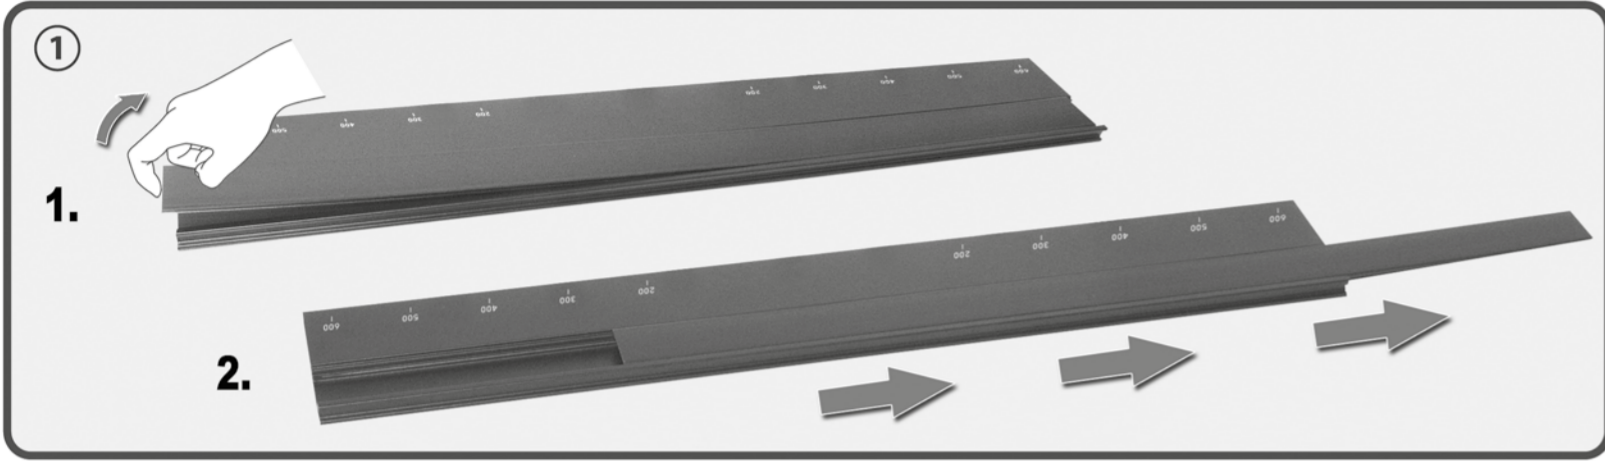

HE 7-1 L

Wandhalter für
Flachbildschirme

Bracket for Flat Screens

my wall
mount accessories

Wandhalter für Flachbildschirme
Bracket for Flat Screens

Montageanleitung
Assembly instructions

Montaj Rehberi
Instrucciones de montaje
Návod pro montáž
Assembley instructions
Önyia szvphelyezés
Montageanleitung
Montageanleitung
Instrucciones de montaje
Asemnsohje
Montéringsvejledning
Montážas instrukcja
Pálgaidusjuhís
Montavimo instrukcija
Instruzioni d'uso