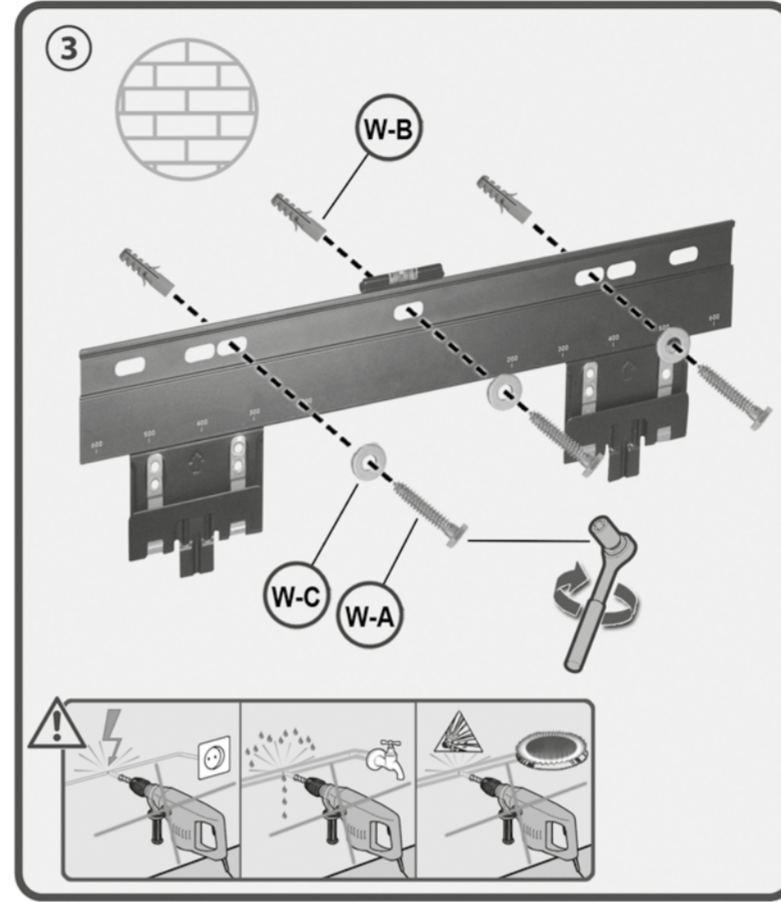

HE 7-1 L

Wandhalter für
Flachbildschirme

Bracket for Flat Screens

my wall
mount accessories

Wandhalter für Flachbildschirme
Bracket for Flat Screens

Montageanleitung
Assembly instructions

Montaj Rehberi
Instrucciones de montaje
Návod pro montáž
Assembley instructions
Önyia szvphelyezés
Montageanleitung
Montageanleitung
Instrucciones de montaje
Asemnsohje
Montéringsvejledning
Montážas instrukcja
Pálgaidusjuhís
Montavimo instrukcija
Instruzioni d'uso

HE 7-1 L