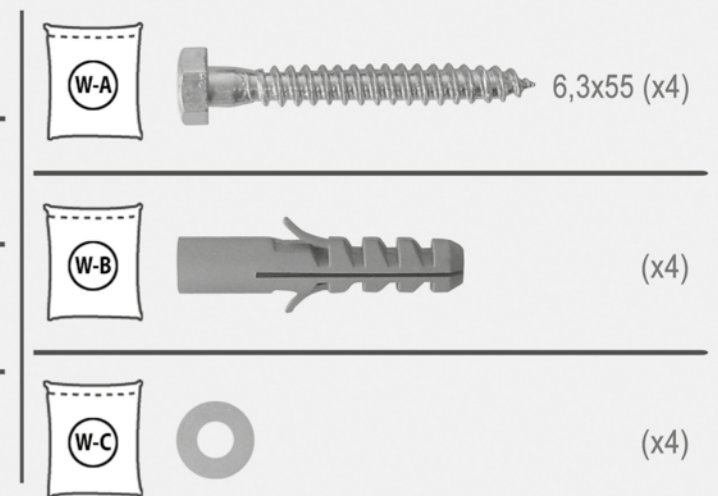

HE 7-1 L

Wandhalter für
Flachbildschirme

Bracket for Flat Screens

my wall
mount accessories

Wandhalter für Flachbildschirme
Bracket for Flat Screens

Montageanleitung
Assembly instructions

Montaj Rehberi
Instrucciones de montaje
Návod pro montáž
Assembley instructions
Önyia szvphelyezés
Montageanleitung
Montageanleitung
Instrucciones de montaje
Asemnsohje
Montéringsvejledning
Montážas instrukcja
Pálgaidusjuhís
Montavimo instrukcija
Instruzioni d'uso