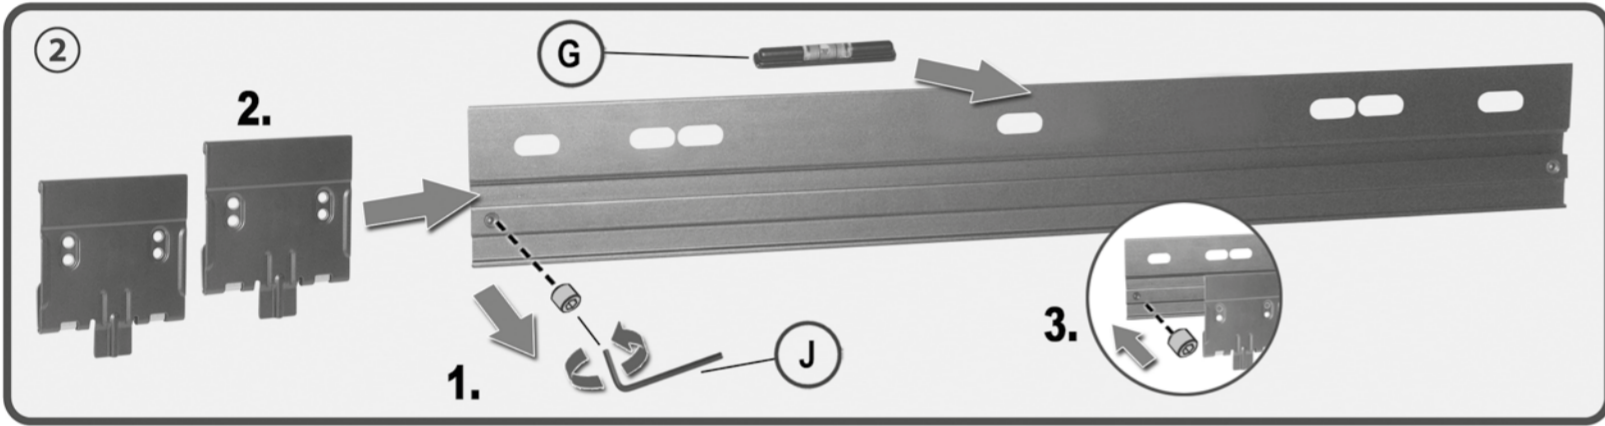

HE 7-1 L

Wandhalter für
Flachbildschirme

Bracket for Flat Screens

my wall
mount accessories

Wandhalter für Flachbildschirme
Bracket for Flat Screens

Montageanleitung
Assembly instructions

Montaj Rehberi
Instrucciones de montaje
Návod pro montáž
Assembley instructions
Önyia szvphelyezés
Montageanleitung
Montageanleitung
Instrucciones de montaje
Asemnsohje
Montéringsvejledning
Montážas instrukcja
Pálgaidusjuhís
Montavimo instrukcija
Instruzioni d'uso