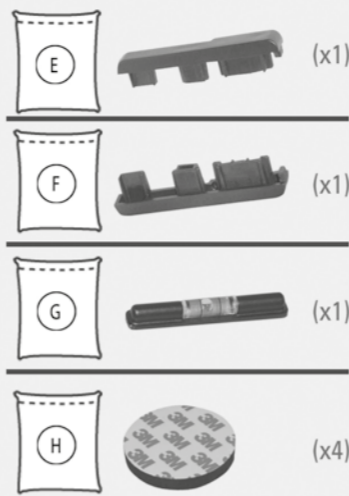

HE 7-1 L

Wandhalter für
Flachbildschirme

Bracket for Flat Screens

my wall
mount accessories

Wandhalter für Flachbildschirme
Bracket for Flat Screens

Montageanleitung
Assembly instructions

Montaj Rehberi
Instrucciones de montaje
Návod pro montáž
Assembley instructions
Önyia szvphelyezés
Montageanleitung
Montageanleitung
Instrucciones de montaje
Asemnsohje
Montéringsvejledning
Montážas instrukcja
Pálgaidusjuhís
Montavimo instrukcija
Instruzioni d'uso

HE 7-1 L