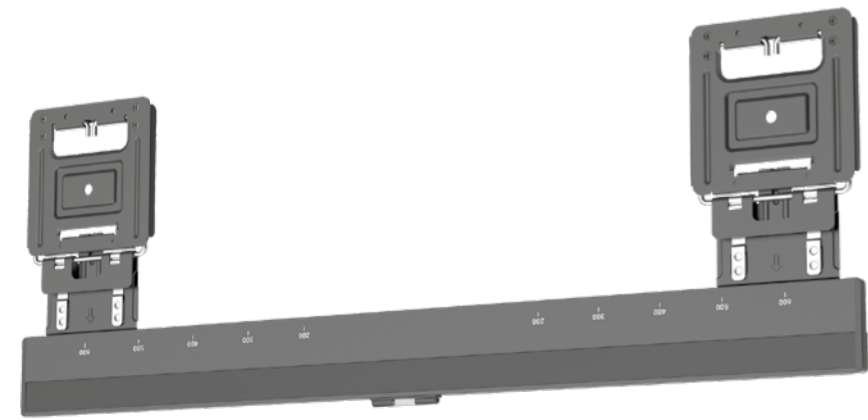

HE 7-1 L

Wandhalter für
Flachbildschirme

Bracket for Flat Screens

my wall
mount accessories

Wandhalter für Flachbildschirme
Bracket for Flat Screens

Montageanleitung
Assembly instructions

Montaj Rehberi
Instrucciones de montaje
Návod pro montáž
Assembley instructions
Önyia szvphelyezés
Montageanleitung
Montageanleitung
Instrucciones de montaje
Asemnsohje
Montéringsvejledning
Montážas instrukcja
Pálgaidusjuhís
Montavimo instrukcija
Instruzioni d'uso