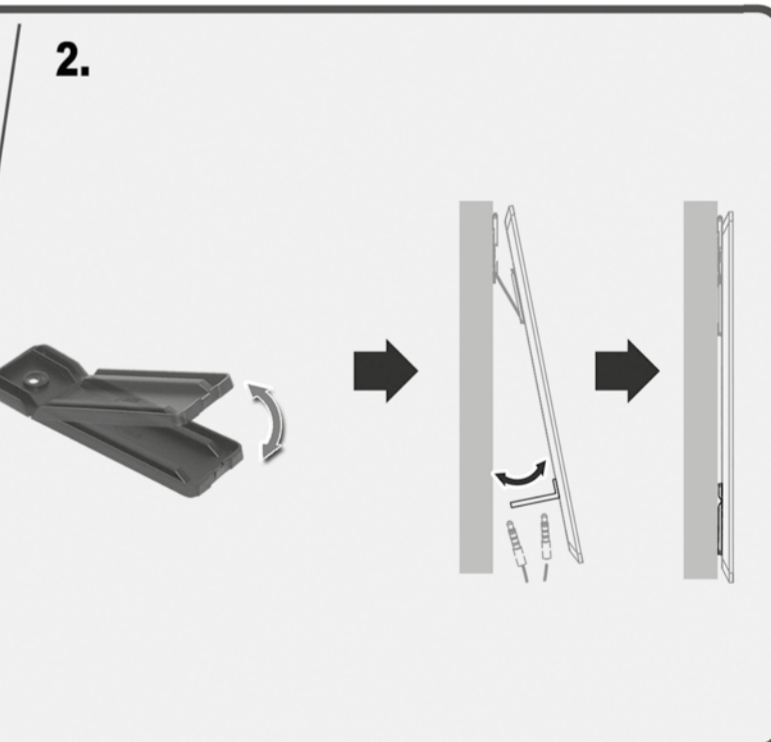

HE 7-1 L

Wandhalter für
Flachbildschirme

Bracket for Flat Screens

my wall
mount accessories

Wandhalter für Flachbildschirme
Bracket for Flat Screens

Montageanleitung
Assembly instructions

Montaj Rehberi
Instrucciones de montaje
Návod pro montáž
Assembley instructions
Önyia szvphelyezés
Montageanleitung
Montageanleitung
Instrucciones de montaje
Asemnsohje
Montéringsvejledning
Montážas instrukcja
Pálgaidusjuhís
Montavimo instrukcija
Instruzioni d'uso