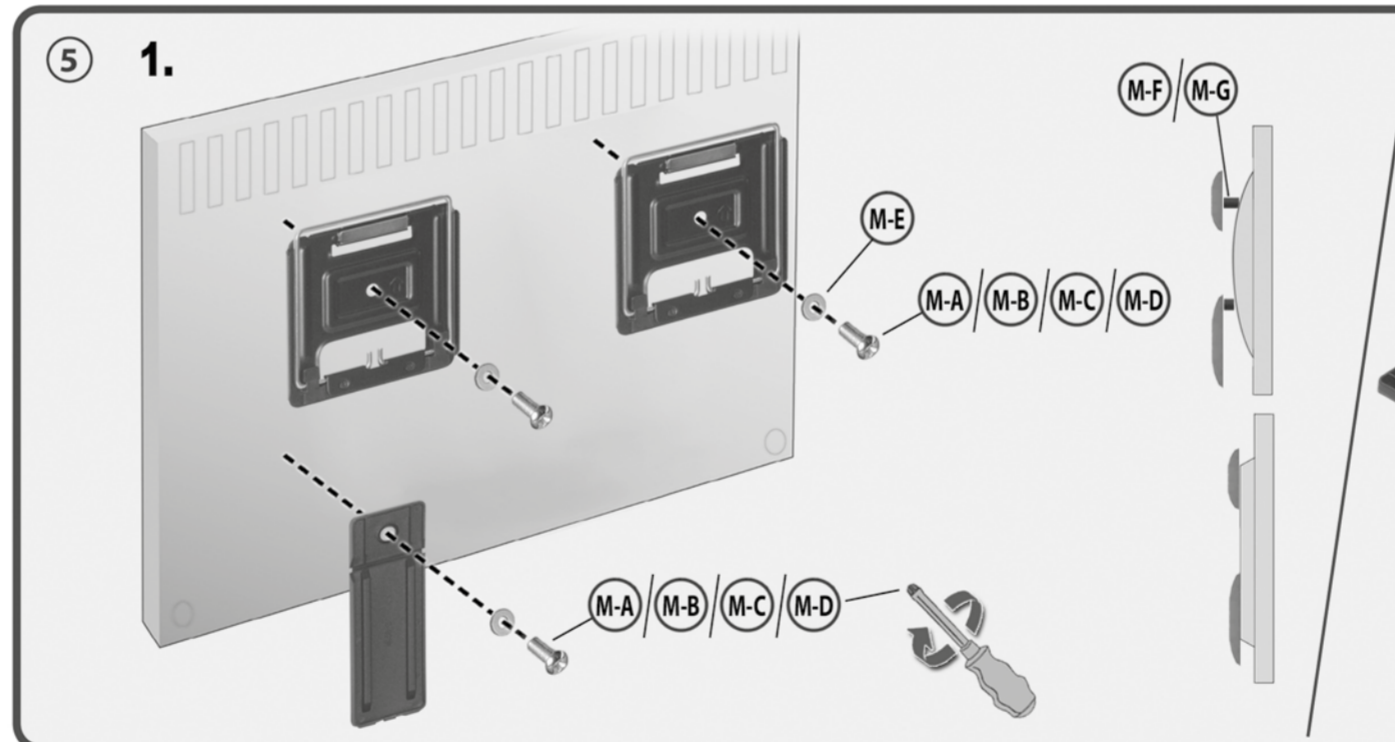

HE 7-1 L

Wandhalter für
Flachbildschirme

Bracket for Flat Screens

my wall
mount accessories

Wandhalter für Flachbildschirme
Bracket for Flat Screens

Montageanleitung
Assembly instructions

Montaj Rehberi
Instrucciones de montaje
Návod pro montáž
Assembley instructions
Önyia szvphelyezés
Montageanleitung
Montageanleitung
Instrucciones de montaje
Asemnsohje
Montéringsvejledning
Montážas instrukcja
Pálgaidusjuhís
Montavimo instrukcija
Instruzioni d'uso

HE 7-1 L