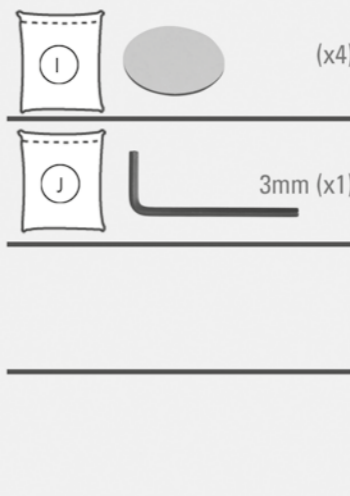

HE 7-1 L

Wandhalter für
Flachbildschirme

Bracket for Flat Screens

my wall
mount accessories

Wandhalter für Flachbildschirme
Bracket for Flat Screens

Montageanleitung
Assembly instructions

Montaj Rehberi
Instrucciones de montaje
Návod pro montáž
Assembley instructions
Önyia szvphelyezés
Montageanleitung
Montageanleitung
Instrucciones de montaje
Asemnsohje
Montéringsvejledning
Montážas instrukcja
Pálgaidusjuhís
Montavimo instrukcija
Instruzioni d'uso