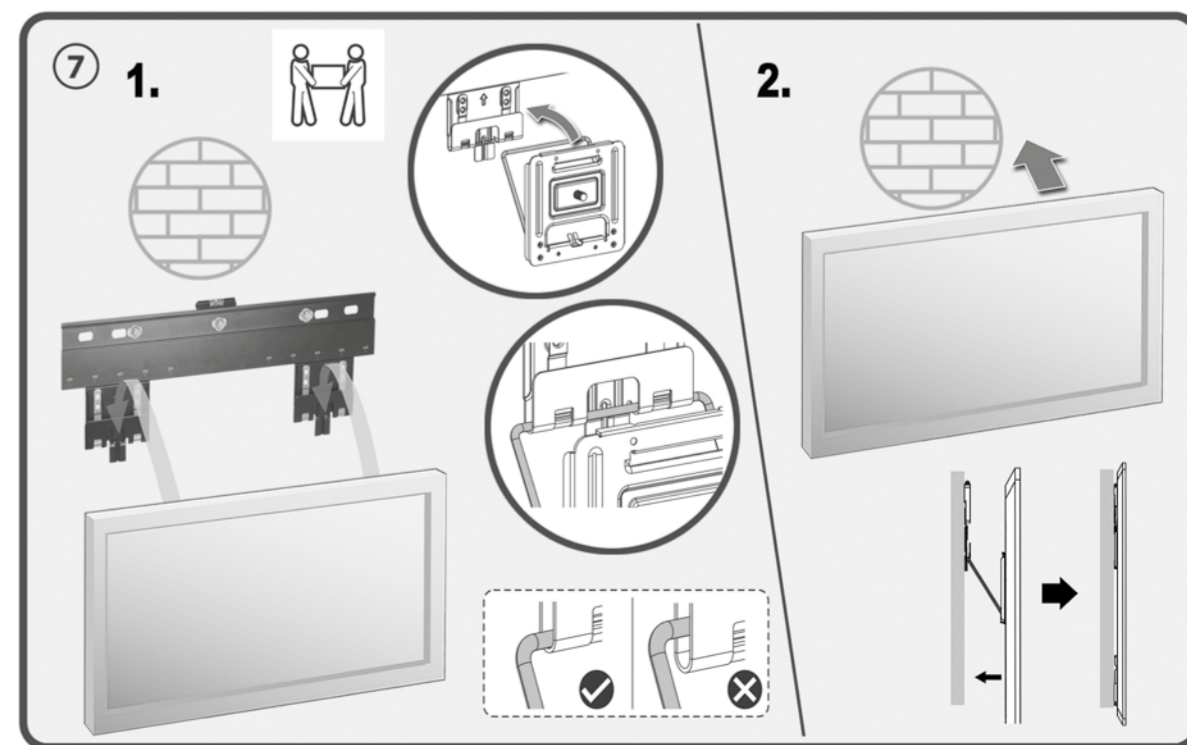

HE 7-1 L

Wandhalter für
Flachbildschirme

Bracket for Flat Screens

my wall
mount accessories

Wandhalter für Flachbildschirme
Bracket for Flat Screens

Montageanleitung
Assembly instructions

Montaj Rehberi
Instrucciones de montaje
Návod pro montáž
Assembley instructions
Önyia szvphelyezés
Montageanleitung
Montageanleitung
Instrucciones de montaje
Asemnsohje
Montéringsvejledning
Montážas instrukcja
Pálgaidusjuhís
Montavimo instrukcija
Instruzioni d'uso