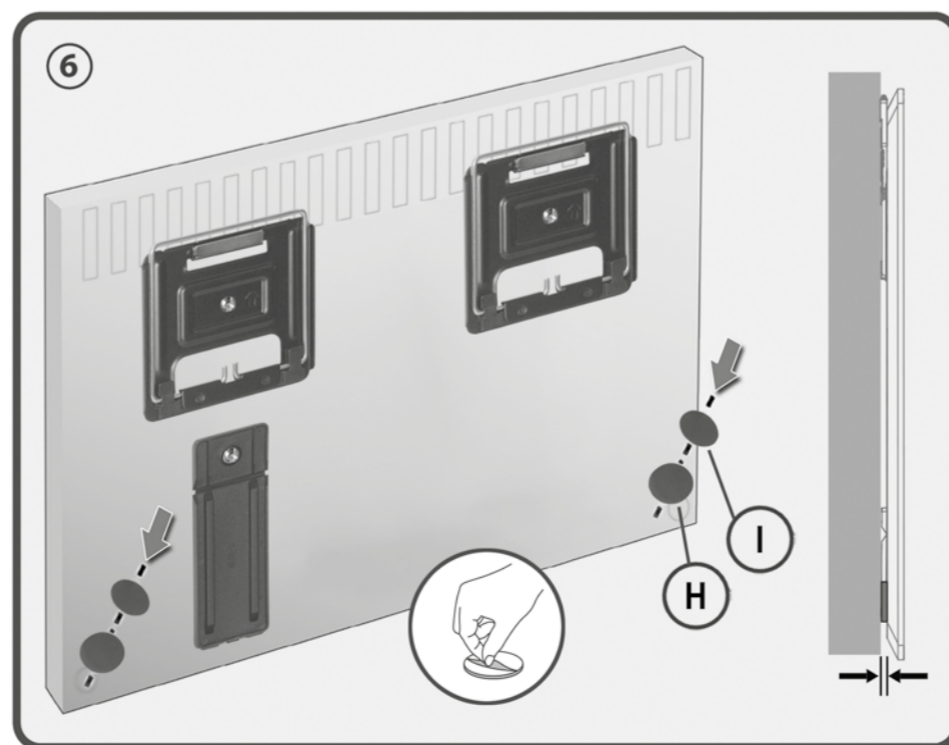

HE 7-1 L

Wandhalter für
Flachbildschirme

Bracket for Flat Screens

my wall
mount accessories

Wandhalter für Flachbildschirme
Bracket for Flat Screens

Montageanleitung
Assembly instructions

Montaj Rehberi
Instrucciones de montaje
Návod pro montáž
Assembley instructions
Önyia szvphelyezés
Montageanleitung
Montageanleitung
Instrucciones de montaje
Asemnsohje
Montéringsvejledning
Montážas instrukcja
Pálgaidusjuhís
Montavimo instrukcija
Instruzioni d'uso