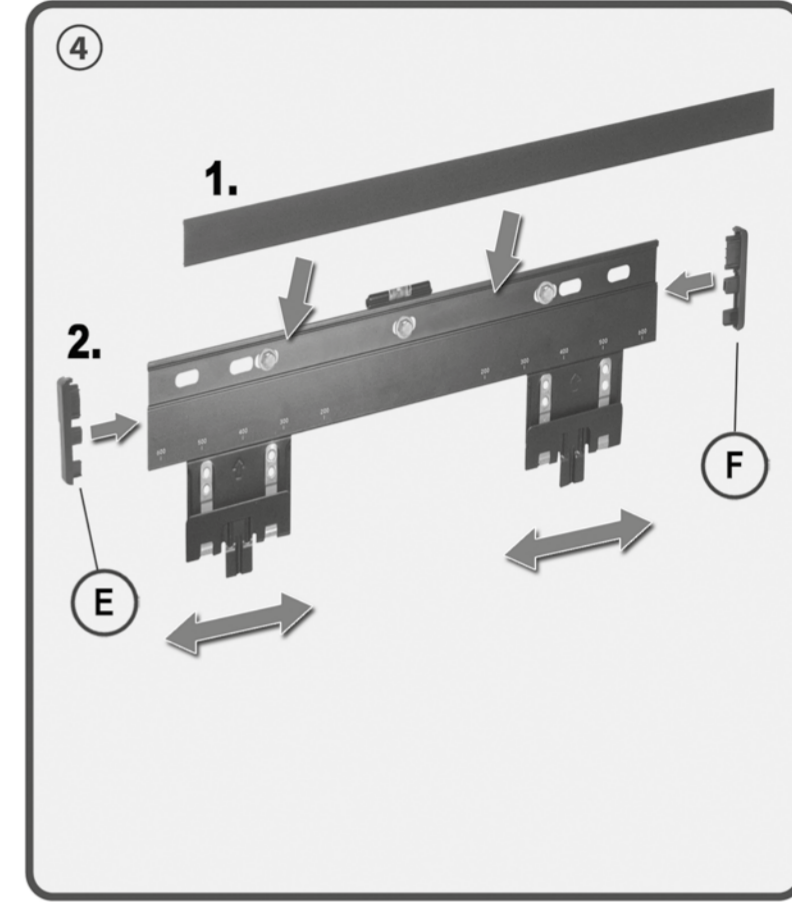

HE 7-1 L

Wandhalter für
Flachbildschirme

Bracket for Flat Screens

my wall
mount accessories

Wandhalter für Flachbildschirme
Bracket for Flat Screens

Montageanleitung
Assembly instructions

Montaj Rehberi
Instrucciones de montaje
Návod pro montáž
Assembley instructions
Önyia szvphelyezés
Montageanleitung
Montageanleitung
Instrucciones de montaje
Asemnsohje
Montéringsvejledning
Montážas instrukcja
Pálgaidusjuhís
Montavimo instrukcija
Instruzioni d'uso

HE 7-1 L