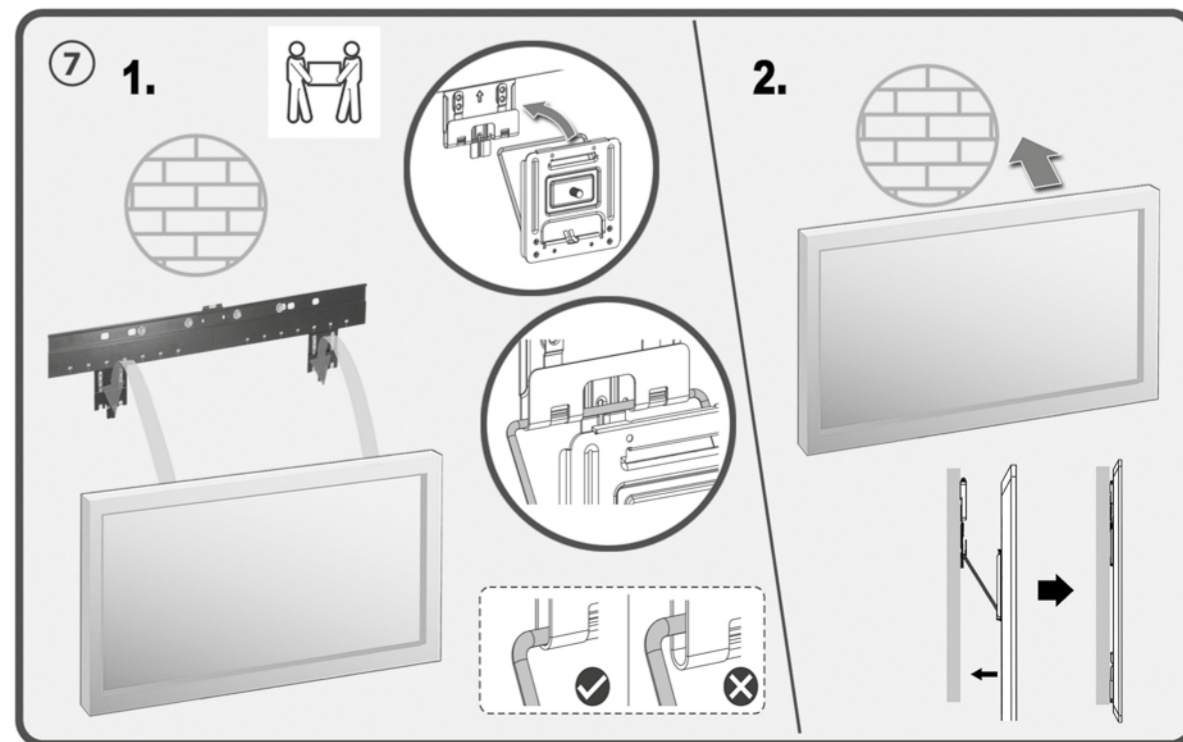

HE 7-2 L

Wandhalter für
Flachbildschirme

Bracket for Flat Screens

Montageanleitung
Assembly instructions
Instrucciones de montaje
Návod pro montáž
Montaj Rehbber
Montaj insruksija
Páigadusjuhís
Montáas insruksija
Instruzioni d'uso