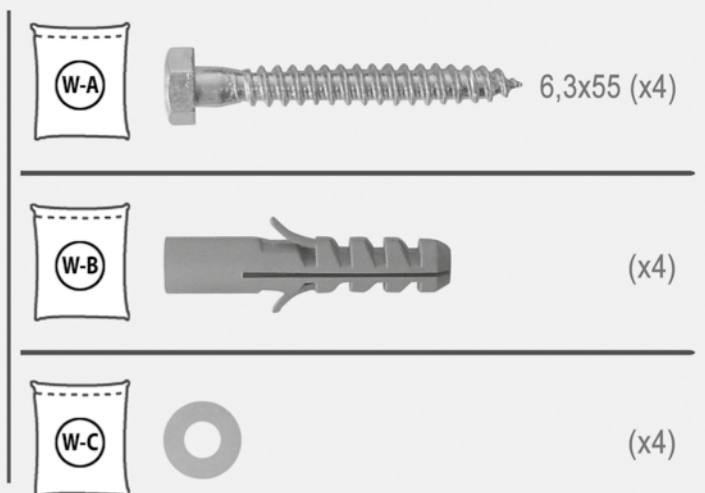

HE 7-2 L

Wandhalter für
Flachbildschirme

Bracket for Flat Screens

Montageanleitung
Assembly instructions
Instrucciones de montaje
Návod pro montáž
Montaj Rehbber
Montaj insruksija
Páigadusjuhís
Montáas insruksija
Instruzioni d'uso