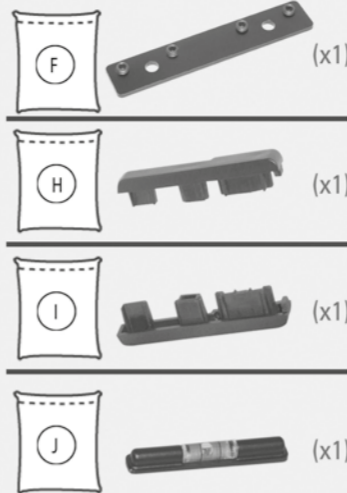

HE 7-2 L

Wandhalter für
Flachbildschirme

Bracket for Flat Screens

Montageanleitung
Assembly instructions
Instrucciones de montaje
Návod pro montáž
Montaj Rehbber
Montaj insruksija
Páigadusjuhís
Montáas insruksija
Instruzioni d'uso