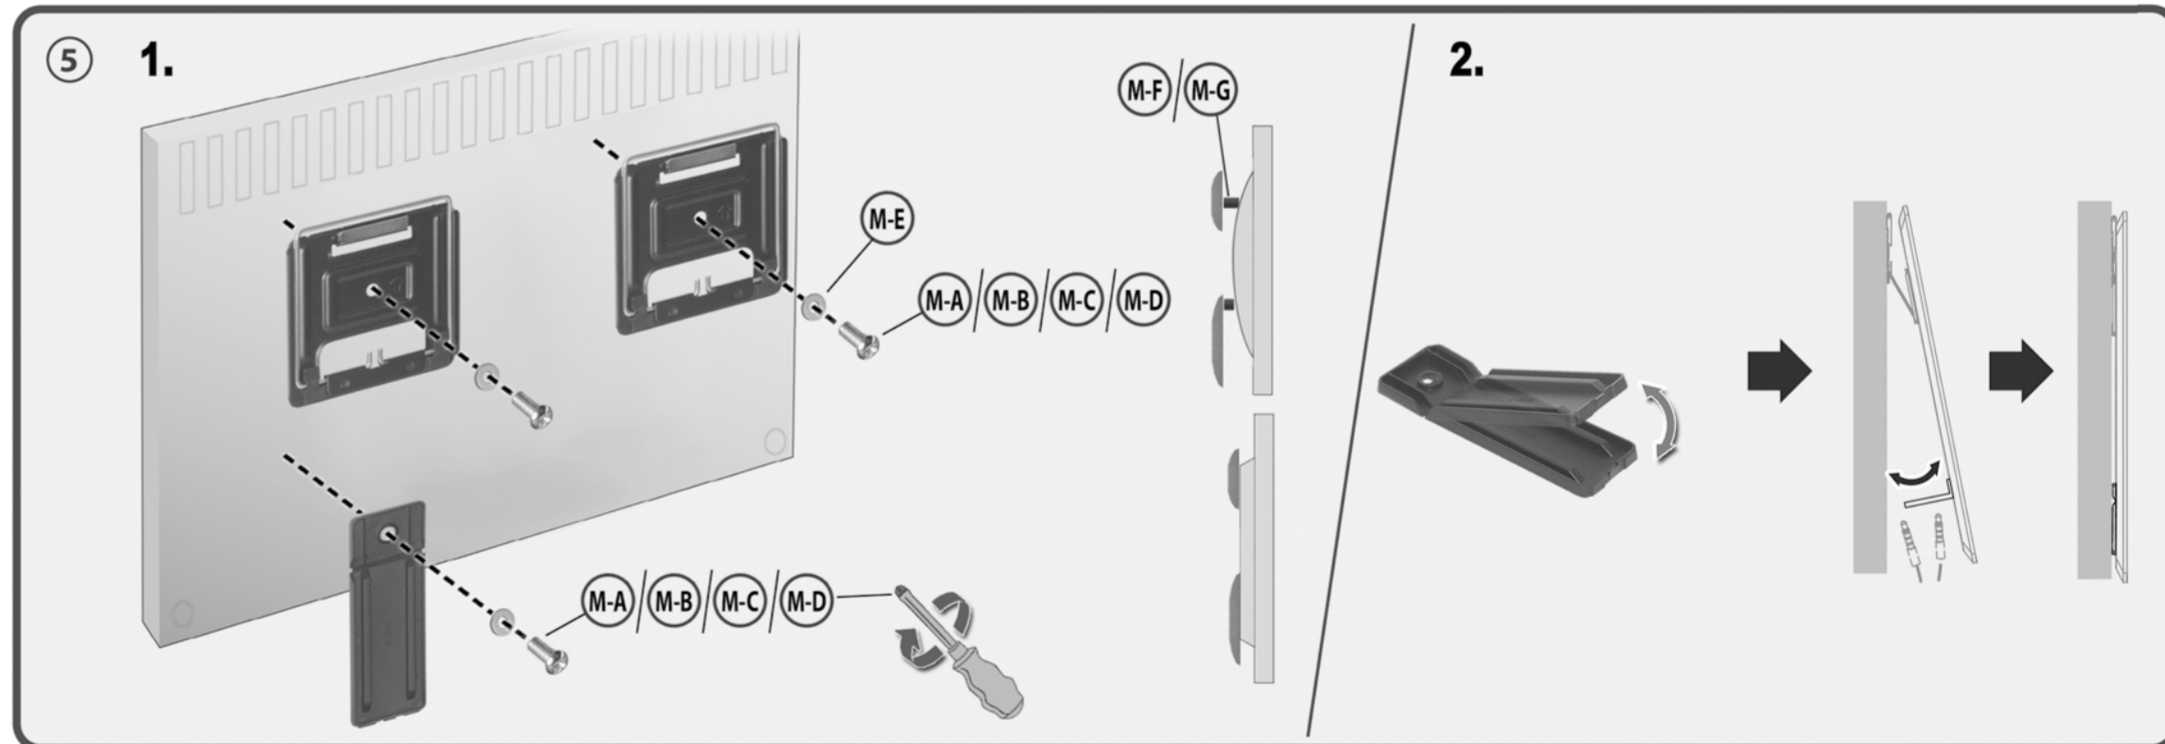

HE 7-2 L

Wandhalter für
Flachbildschirme

Bracket for Flat Screens

Montageanleitung
Assembly instructions
Instrucciones de montaje
Návod pro montáž
Montaj Rehbber
Montaj insruksija
Páigadusjuhís
Montáas insruksija
Instruzioni d'uso