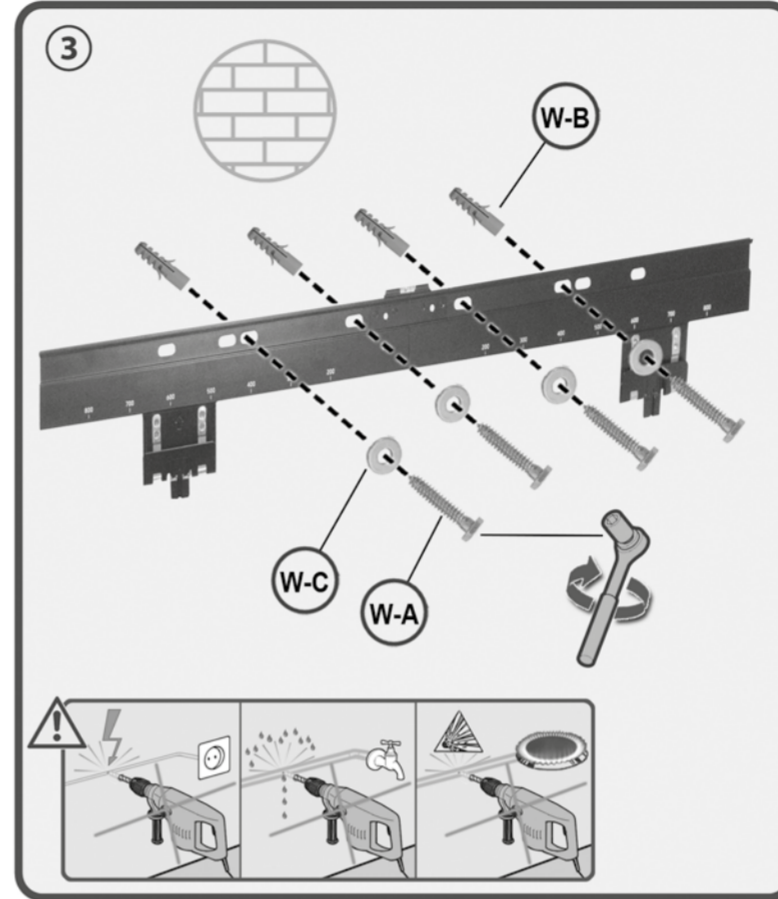

HE 7-2 L

Wandhalter für
Flachbildschirme

Bracket for Flat Screens

Montageanleitung
Assembly instructions
Instrucciones de montaje
Návod pro montáž
Montaj Rehbber
Montaj insruksija
Páigadusjuhís
Montáas insruksija
Instruzioni d'uso