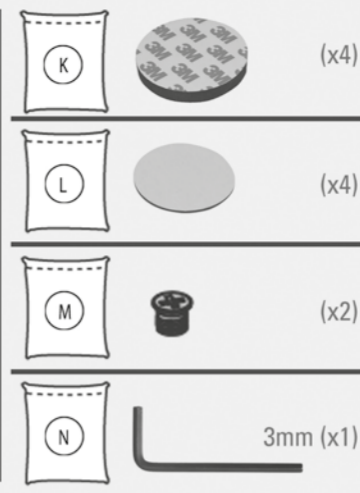

HE 7-2 L

Wandhalter für
Flachbildschirme

Bracket for Flat Screens

Montageanleitung
Assembly instructions
Instrucciones de montaje
Návod pro montáž
Montaj Rehbber
Montaj insruksija
Páigadusjuhís
Montáas insruksija
Instruzioni d'uso