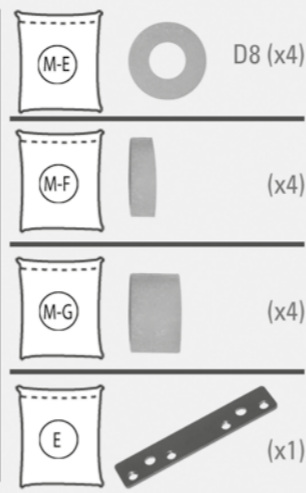

HE 7-2 L

Wandhalter für
Flachbildschirme

Bracket for Flat Screens

Montageanleitung
Assembly instructions
Instrucciones de montaje
Návod pro montáž
Montaj Rehbber
Montaj insruksija
Páigadusjuhís
Montáas insruksija
Instruzioni d'uso