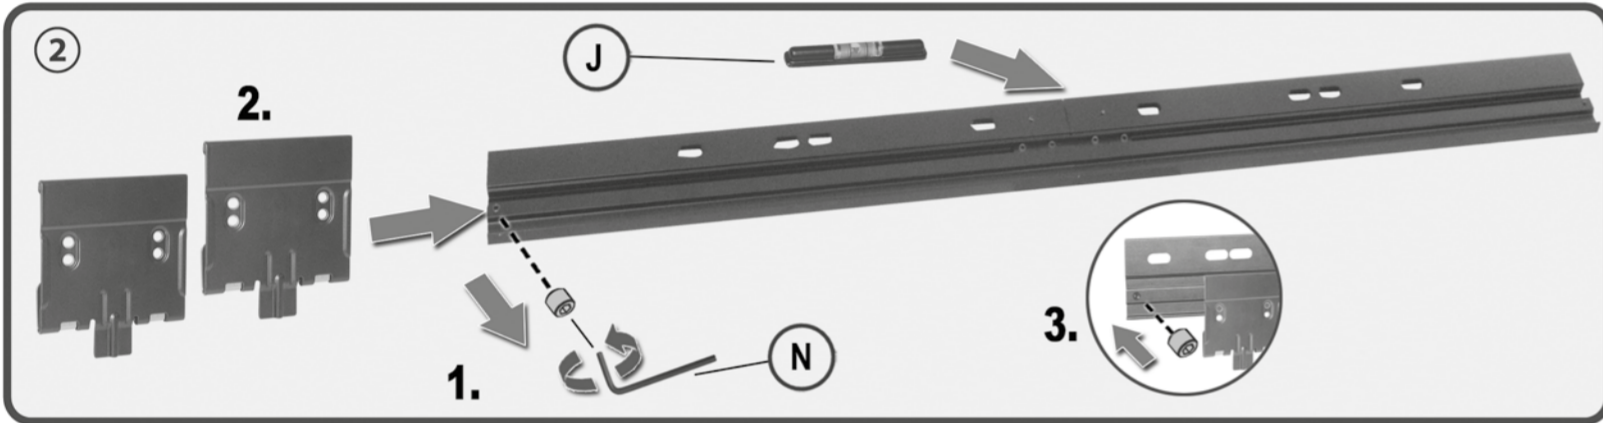

HE 7-2 L

Wandhalter für
Flachbildschirme

Bracket for Flat Screens

Montageanleitung
Assembly instructions
Instrucciones de montaje
Návod pro montáž
Montaj Rehbber
Montaj insruksija
Páigadusjuhís
Montáas insruksija
Instruzioni d'uso