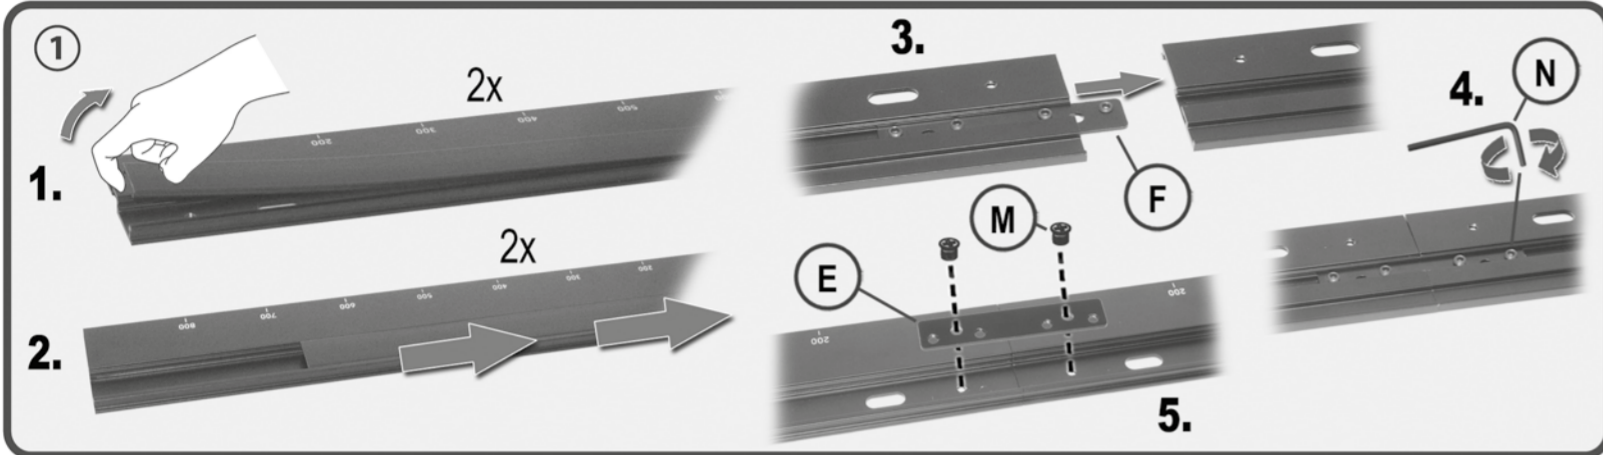

HE 7-2 L

Wandhalter für
Flachbildschirme

Bracket for Flat Screens

Montageanleitung
Assembly instructions
Instrucciones de montaje
Návod pro montáž
Montaj Rehbber
Montaj insruksija
Páigadusjuhís
Montáas insruksija
Instruzioni d'uso