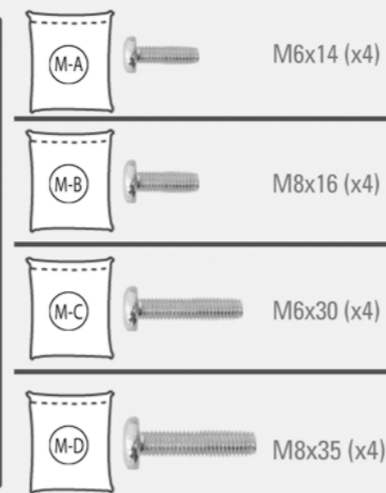

HE 7-2 L

Wandhalter für
Flachbildschirme

Bracket for Flat Screens

Montageanleitung
Assembly instructions
Instrucciones de montaje
Návod pro montáž
Montaj Rehbber
Montaj insruksija
Páigadusjuhís
Montáas insruksija
Instruzioni d'uso