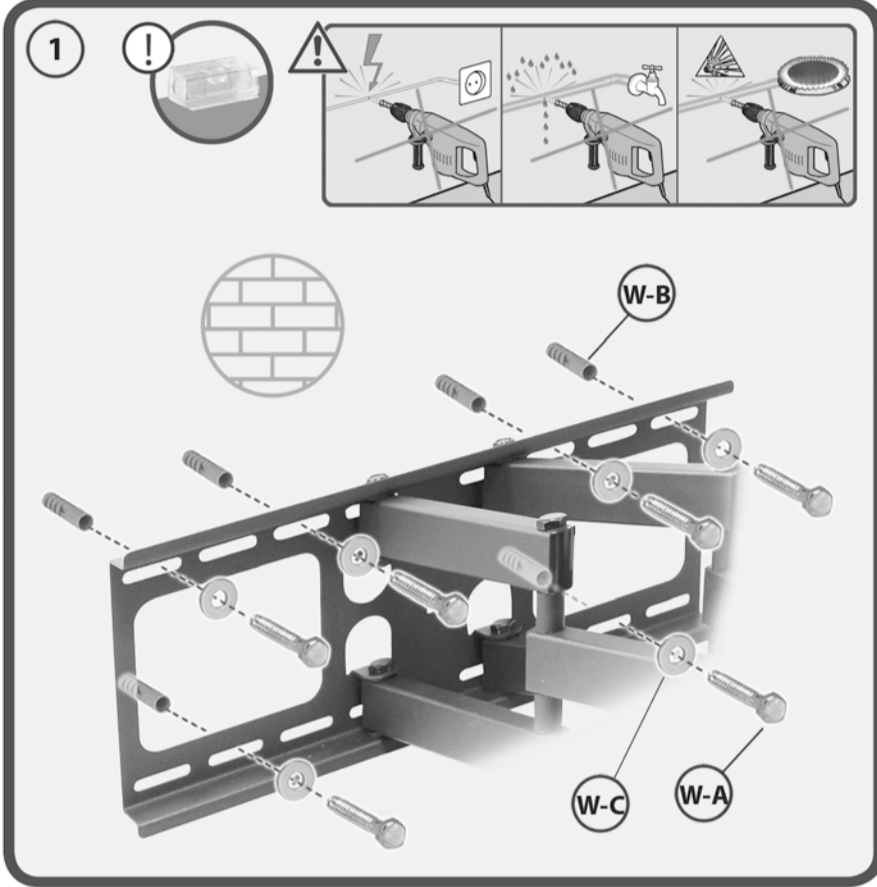

# HF 20 L HF 20 WL

Wandhalter für  
Flachbildschirme

Bracket for  
Flat Screens

M6x14 (x4)	M8x35 (x4)	(x4)	(x6)
M8x16 (x4)	D8 (x4)		(x6)
M6x30 (x4)	(x4)	(x1)	(x6)

Montaj Rehberi  
Montierungsanleitung  
Montavimo instrukcija  
Faiğaldusjuh  
Montážas instrukcja  
Instruții d'uso

HF 20 L  
HF 20 WL

my wall®  
mount accessories

Wandhalter für Flachbildschirme  
Bracket for Flat Screens