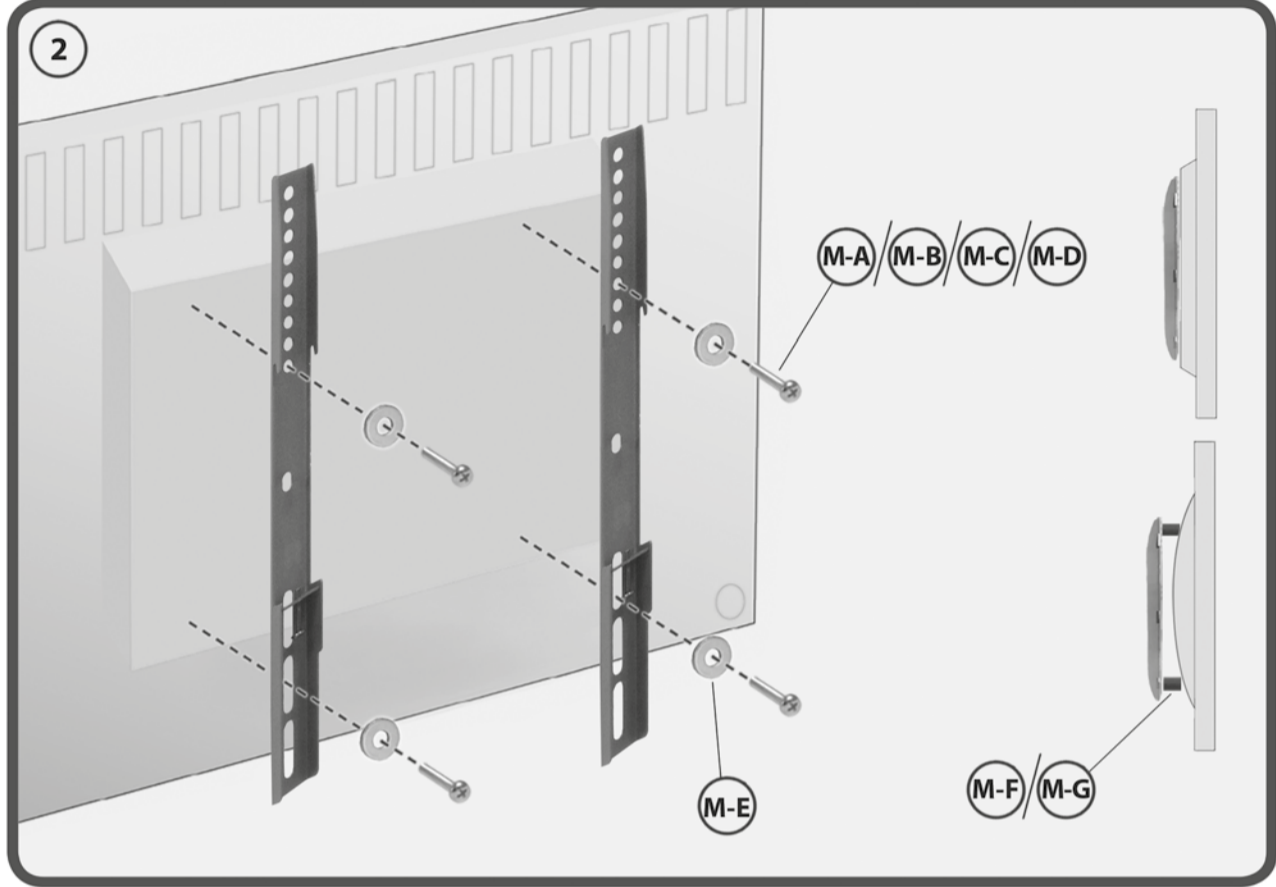

# HF 20 L HF 20 WL

Wandhalter für  
Flachbildschirme

Bracket for  
Flat Screens

M6x14 (x4)	M8x35 (x4)	(x4)	(x6)
M8x16 (x4)	D8 (x4)		(x6)
M6x30 (x4)	(x4)	(x1)	(x6)

Montaj Rehberi  
Montierungsanleitung  
Montavimo instrukcija  
Faiğaldusjuh  
Montážas instrukcja  
Instruții d'uso

HF 20 L  
HF 20 WL

my wall®  
mount accessories

Wandhalter für Flachbildschirme  
Bracket for Flat Screens