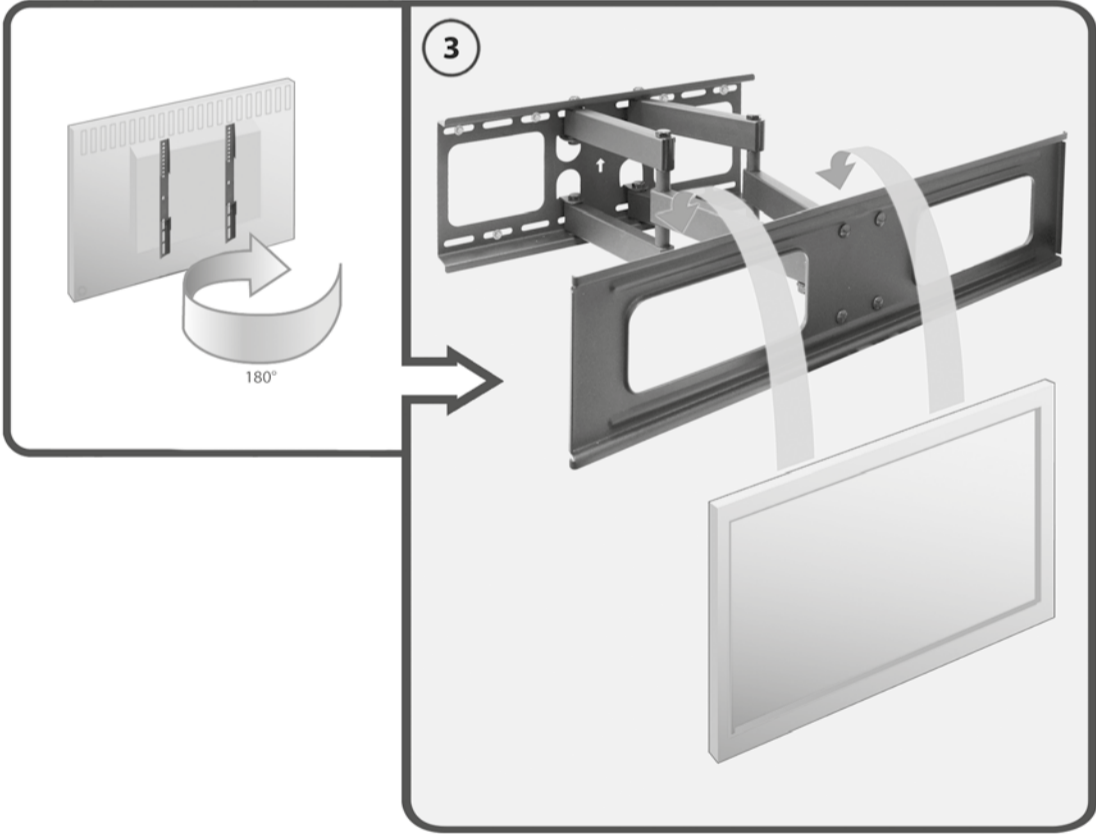

# HF 20 L HF 20 WL

Wandhalter für  
Flachbildschirme

Bracket for  
Flat Screens

M6x14 (x4)	M8x35 (x4)	(x4)	(x6)
M8x16 (x4)	D8 (x4)		(x6)
M6x30 (x4)	(x4)	(x1)	(x6)

Montaj Rehberi  
Montierungsanleitung  
Montavimo instrukcija  
Faiğaldusjuh  
Montážas instrukcja  
Instruții d'uso

HF 20 L  
HF 20 WL

my wall®  
mount accessories

Wandhalter für Flachbildschirme  
Bracket for Flat Screens