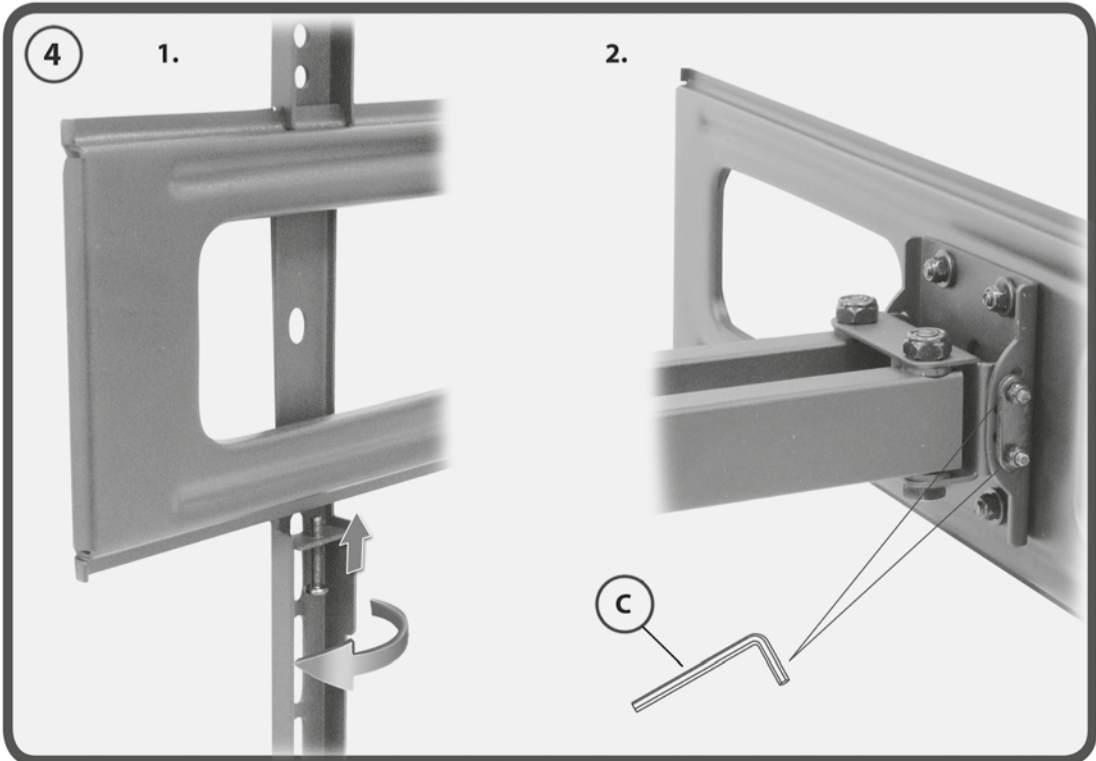

# HF 20 L HF 20 WL

Wandhalter für  
Flachbildschirme

Bracket for  
Flat Screens

M6x14 (x4)	M8x35 (x4)	(x4)	(x6)
M8x16 (x4)	D8 (x4)		(x6)
M6x30 (x4)	(x4)	(x1)	(x6)

Montaj Rehberi  
Montierungsanleitung  
Montavimo instrukcija  
Faiğaldusjuh  
Montážas instrukcja  
Instruții d'uso

HF 20 L  
HF 20 WL

my wall®  
mount accessories

Wandhalter für Flachbildschirme  
Bracket for Flat Screens