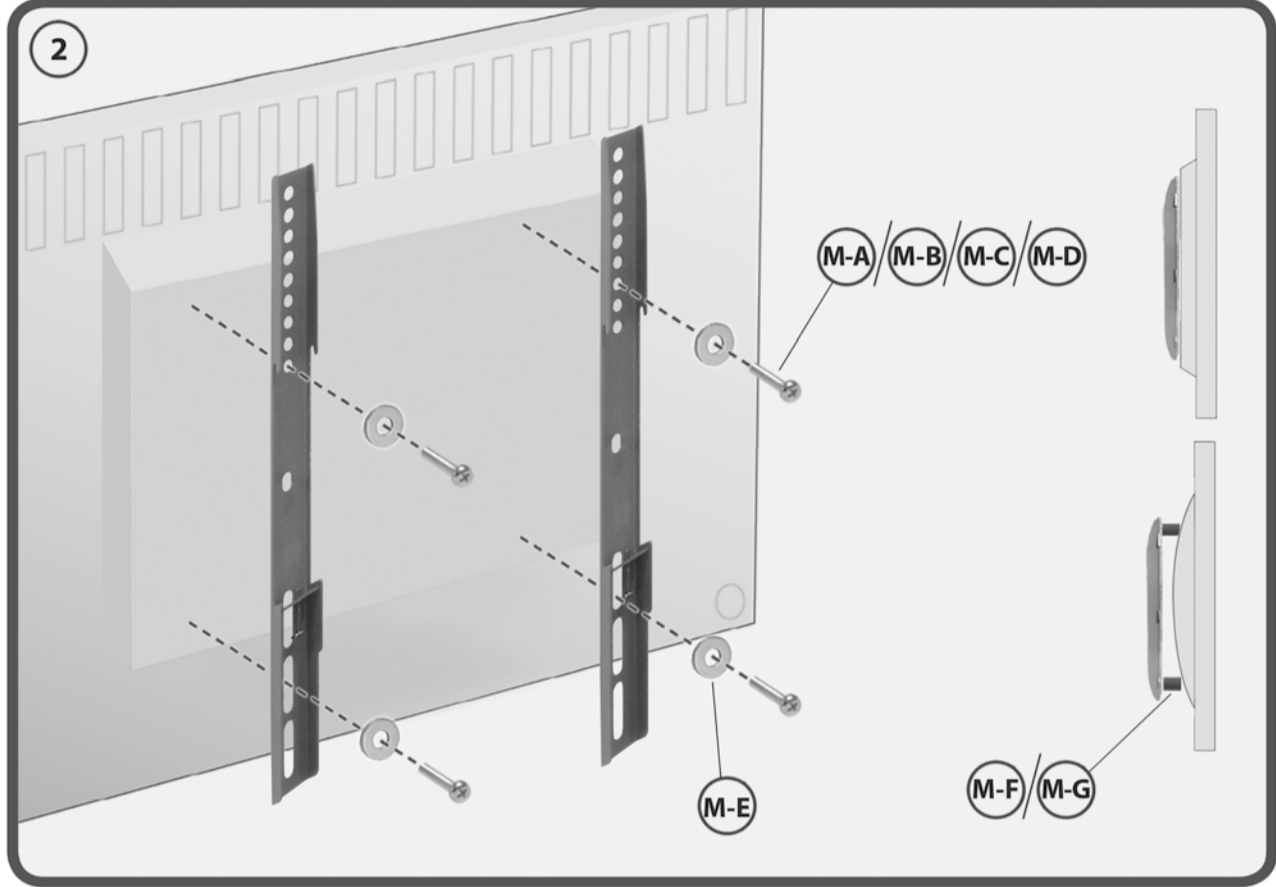

HF 20 L

Wandhalter für
Flachbildschirme

Bracket for
Flat Screens

Montageanleitung Assembly Instructions

Montageanleitung
Assembly Instructions
Οδηγία συναρμολόγησης
Montagehandledning
Montierungsanleitung

my wall®
mount accessories

Wandhalter für LCD TV
Bracket for LCD Monitor

HF 20 L