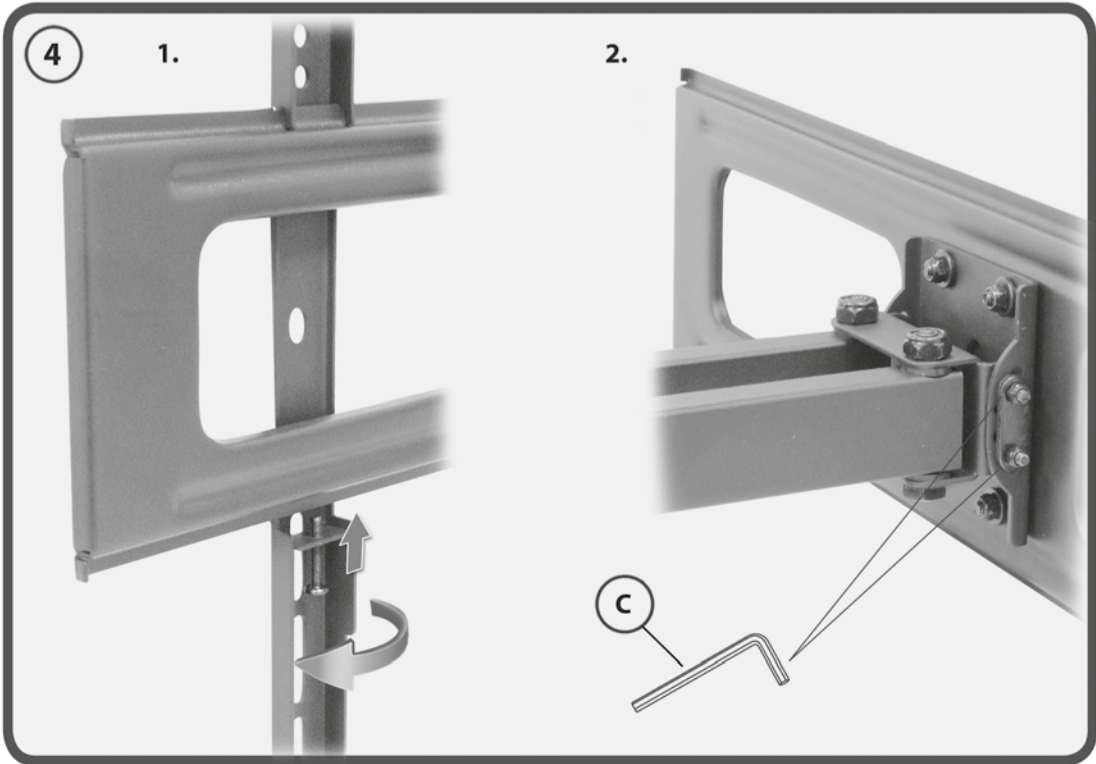

HF 20 L

Wandhalter für
Flachbildschirme

Bracket for
Flat Screens

Montageanleitung Assembly Instructions

Montageanleitung
Assembly Instructions
Οδηγία συναρμολόγησης
Montagehandledning
Montierungsanleitung

my wall®
mount accessories

Wandhalter für LCD TV
Bracket for LCD Monitor

HF 20 L