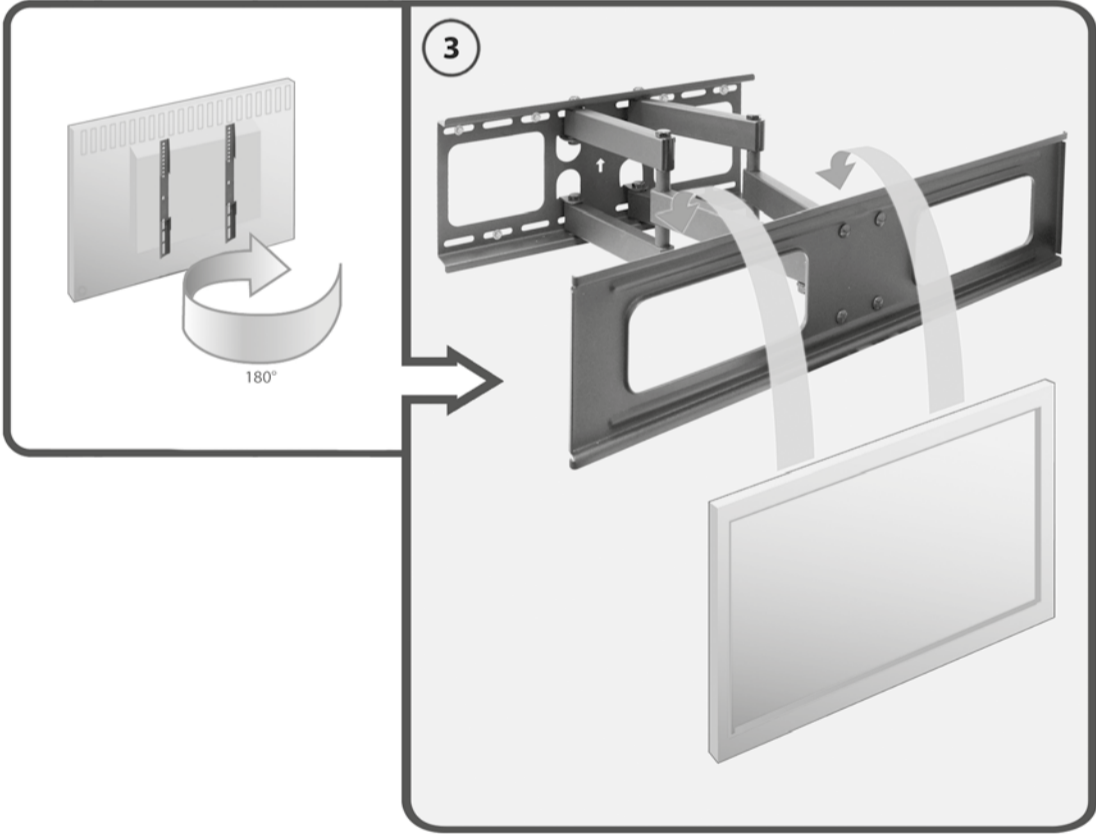

HF 20 L

Wandhalter für
Flachbildschirme

Bracket for
Flat Screens

Montageanleitung Assembly Instructions

Montageanleitung
Assembly Instructions
Οδηγία συναρμολόγησης
Montagehandledning
Montierungsanleitung

my wall®
mount accessories

Wandhalter für LCD TV
Bracket for LCD Monitor

HF 20 L