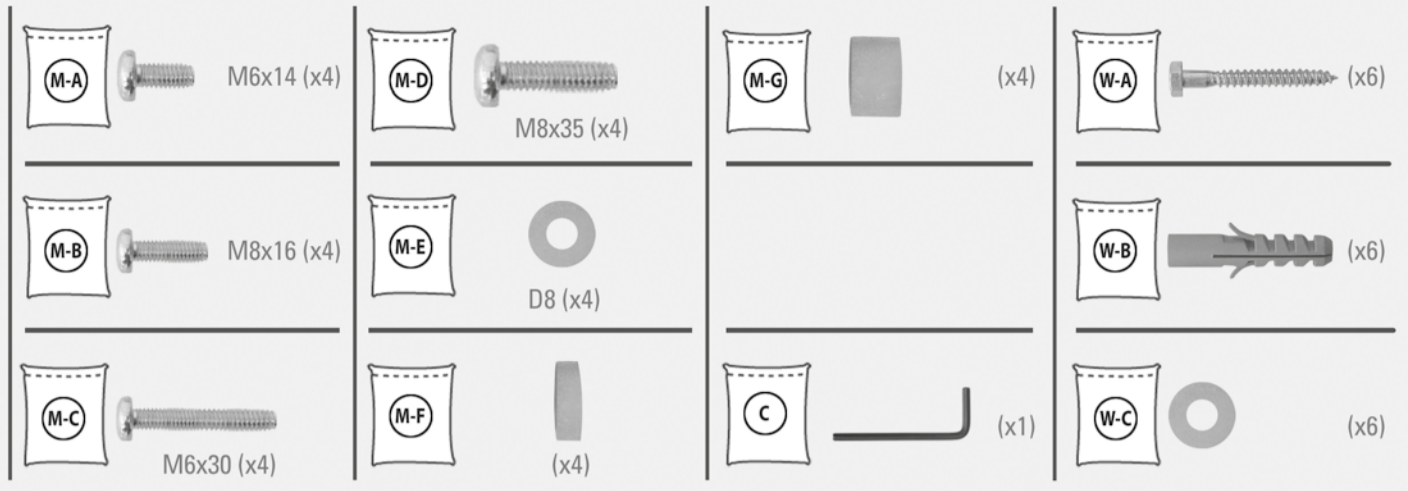

HF 20 L

Wandhalter für
Flachbildschirme

Bracket for
Flat Screens

Montageanleitung Assembly Instructions

Montageanleitung
Assembly Instructions
Οδηγία συναρμολόγησης
Montagehandledning
Montierungsanleitung