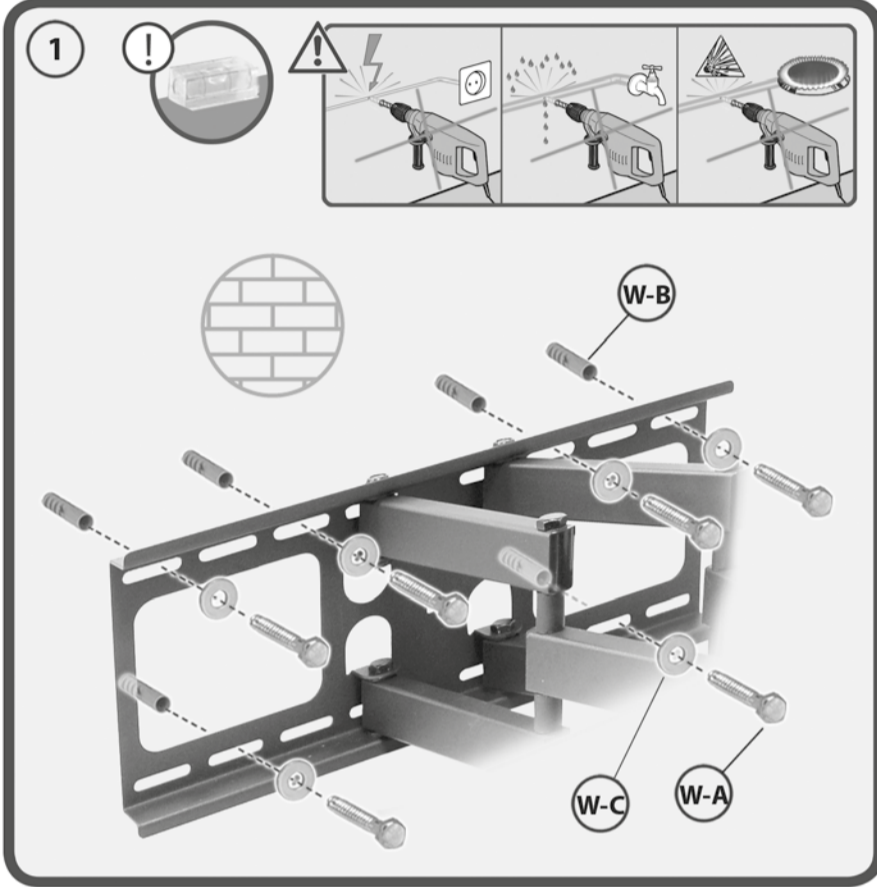

HF 20 L

Wandhalter für
Flachbildschirme

Bracket for
Flat Screens

Montageanleitung Assembly Instructions

Montageanleitung
Assembly Instructions
Οδηγία συναρμολόγησης
Montagehandledning
Montierungsanleitung

my wall®
mount accessories

Wandhalter für LCD TV
Bracket for LCD Monitor

HF 20 L