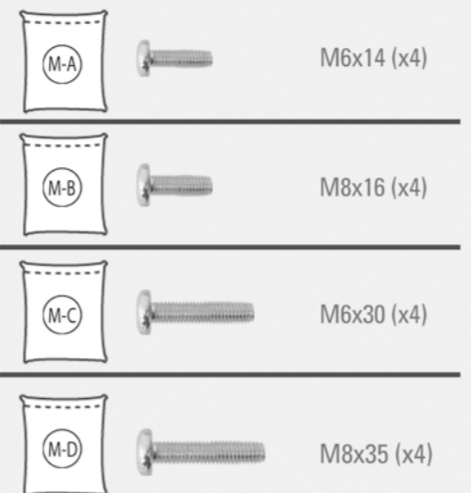

# HF 23 L

Wandhalterung für XXL Fernseher

Bracket for XXL Screens

Montageanleitung  
 Instrukções de montagem  
 Návod pro montáž  
 Instrucciones de montaje  
 Asamunusohje  
 Οδηγία συναρμολόγησης  
 Montagesvejledning  
 Montážna inštrukcia  
 Palgaidusjuhised  
 Montavimo instrukcija  
 Montaj Rehberi  
 Istruzioni d'uso