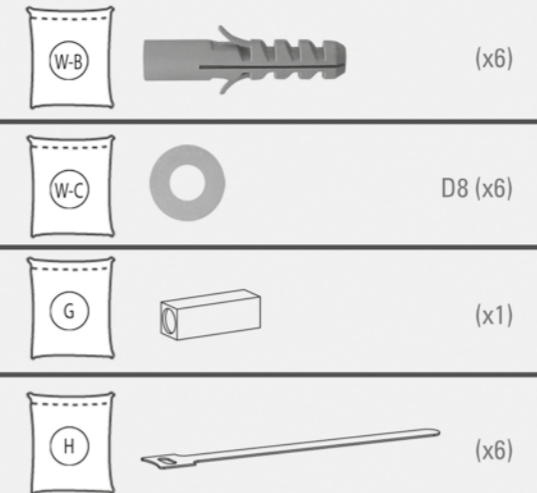

# HF 23 L

Wandhalterung für XXL Fernseher

Bracket for XXL Screens

Montageanleitung  
 Instrukções de montagem  
 Návod pro montáž  
 Instrucciones de montaje  
 Asamunusohje  
 Οδηγία συναρμολόγησης  
 Montagesvejledning  
 Montážna inštrukcia  
 Palgaidusjuhised  
 Montavimo instrukcija  
 Montaj Rehberi  
 Istruzioni d'uso