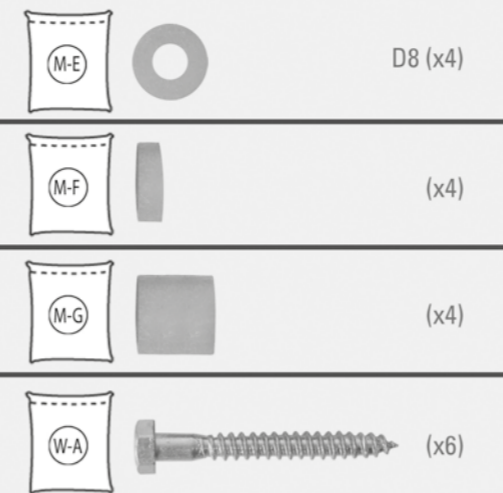

# HF 23 L

Wandhalterung für XXL Fernseher

Bracket for XXL Screens

Montageanleitung  
 Instrukções de montagem  
 Návod pro montáž  
 Instrucciones de montaje  
 Asamunusohje  
 Οδηγία συναρμολόγησης  
 Montagesvejledning  
 Montážna inštrukcia  
 Palgaidusjuhised  
 Montavimo instrukcija  
 Montaj Rehberi  
 Istruzioni d'uso