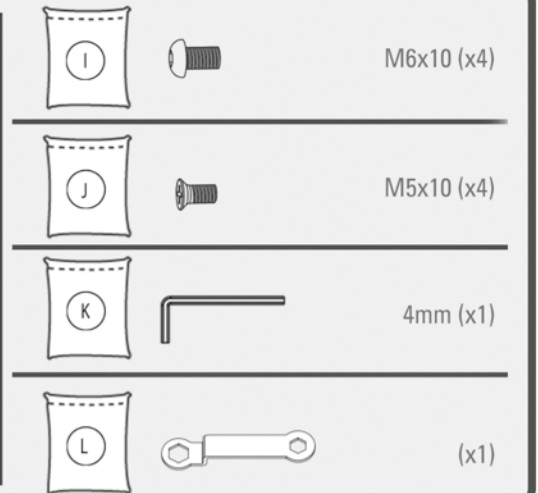

# HF 23 L

Wandhalterung für XXL Fernseher

Bracket for XXL Screens

Montageanleitung  
 Instrukções de montagem  
 Návod pro montáž  
 Instrucciones de montaje  
 Asamunusohje  
 Οδηγία συναρμολόγησης  
 Montagesvejledning  
 Montážna inštrukcia  
 Palgaidusjuhised  
 Montavimo instrukcija  
 Montaj Rehberi  
 Istruzioni d'uso