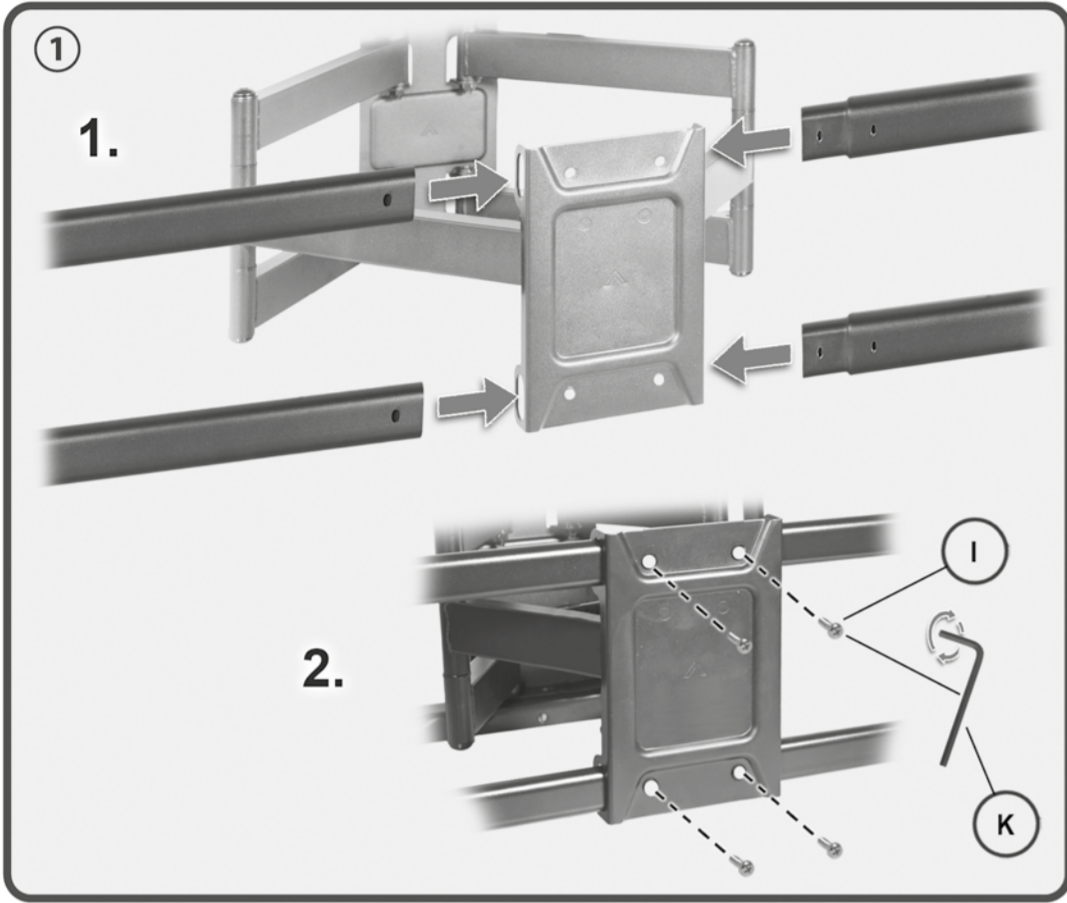

# HF 23 L

Wandhalterung für XXL Fernseher

Bracket for XXL Screens

Montageanleitung  
 Instrukções de montagem  
 Návod pro montáž  
 Instrucciones de montaje  
 Asamunusohje  
 Οδηγία συναρμολόγησης  
 Montagesvejledning  
 Montážna inštrukcia  
 Palgaidusjuhised  
 Montavimo instrukcija  
 Montaj Rehberi  
 Istruzioni d'uso