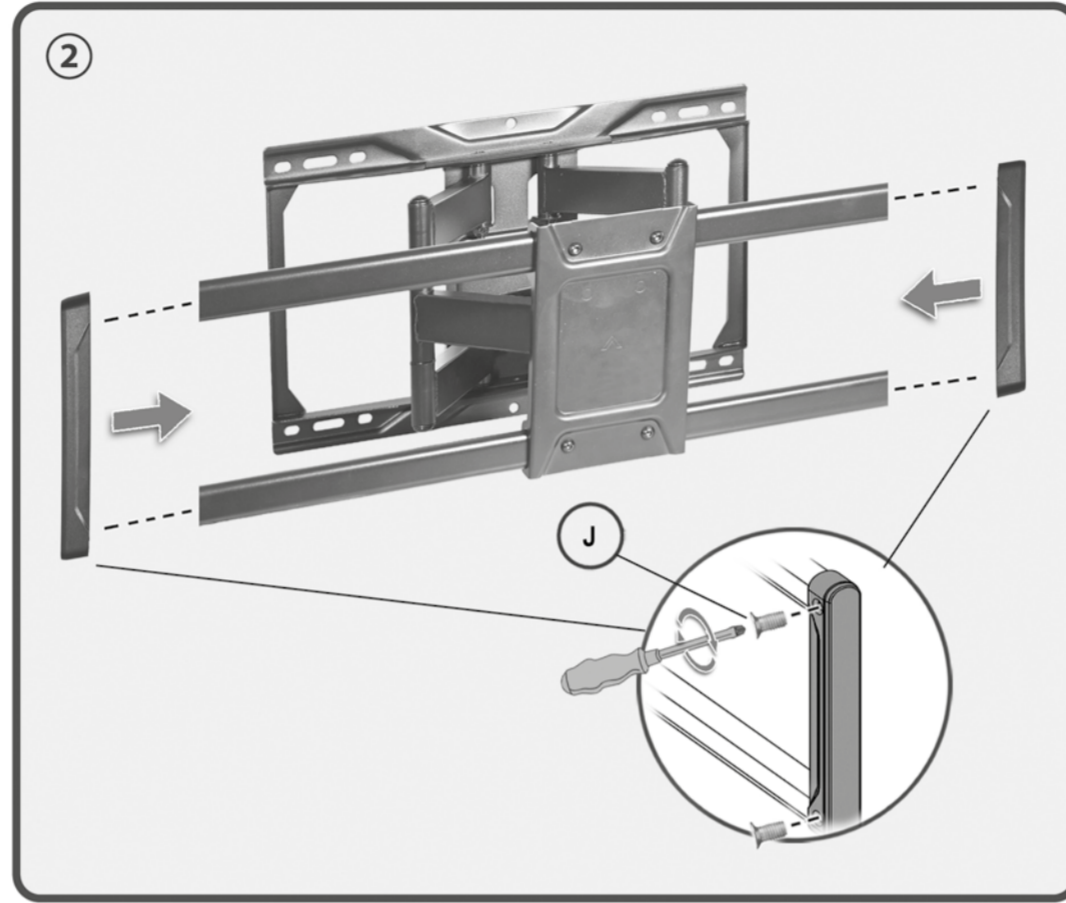

# HF 23 L

Wandhalterung für XXL Fernseher

Bracket for XXL Screens

Montageanleitung  
 Instrukções de montagem  
 Návod pro montáž  
 Instrucciones de montaje  
 Asamunusohje  
 Οδηγία συναρμολόγησης  
 Montagesvejledning  
 Montážna inštrukcia  
 Palgaidusjuhised  
 Montavimo instrukcija  
 Montaj Rehberi  
 Istruzioni d'uso