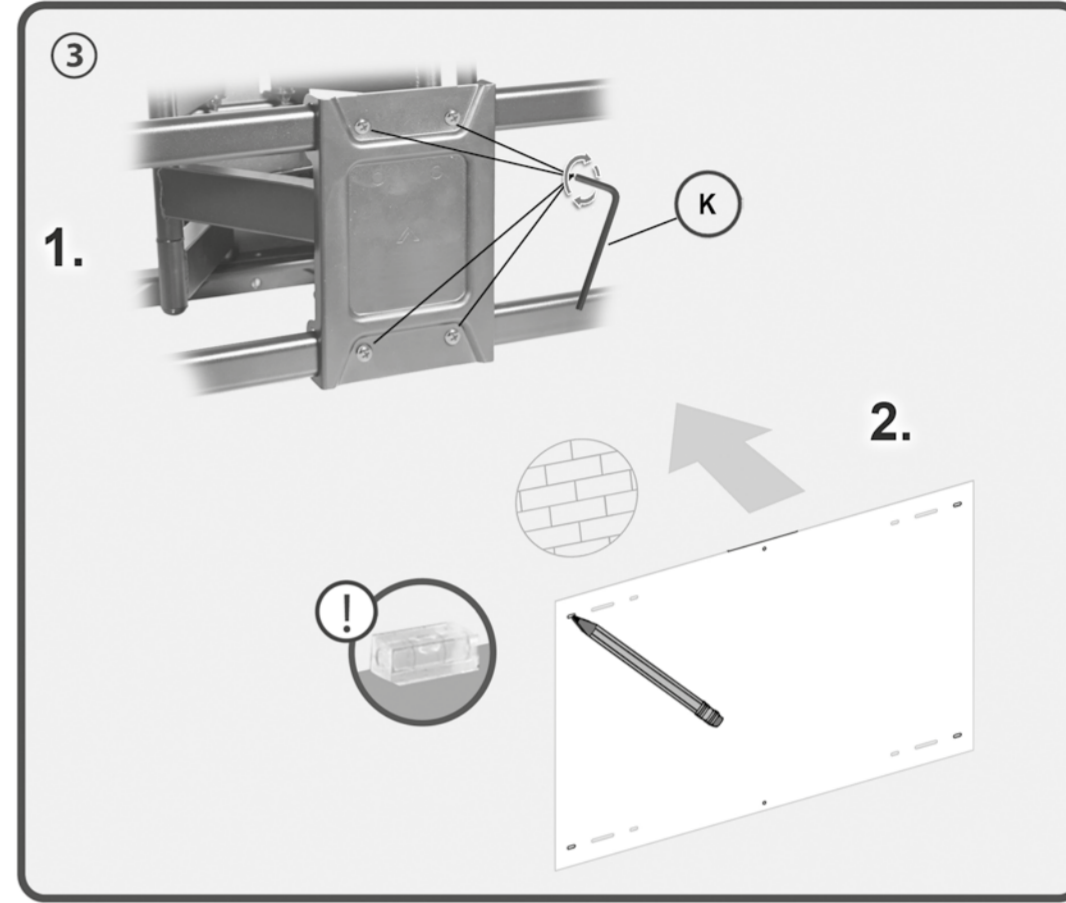

# HF 23 L

Wandhalterung für XXL Fernseher

Bracket for XXL Screens

Montageanleitung  
 Instrukções de montagem  
 Návod pro montáž  
 Instrucciones de montaje  
 Asamunusohje  
 Οδηγία συναρμολόγησης  
 Montagesvejledning  
 Montážna inštrukcia  
 Palgaidusjuhised  
 Montavimo instrukcija  
 Montaj Rehberi  
 Istruzioni d'uso