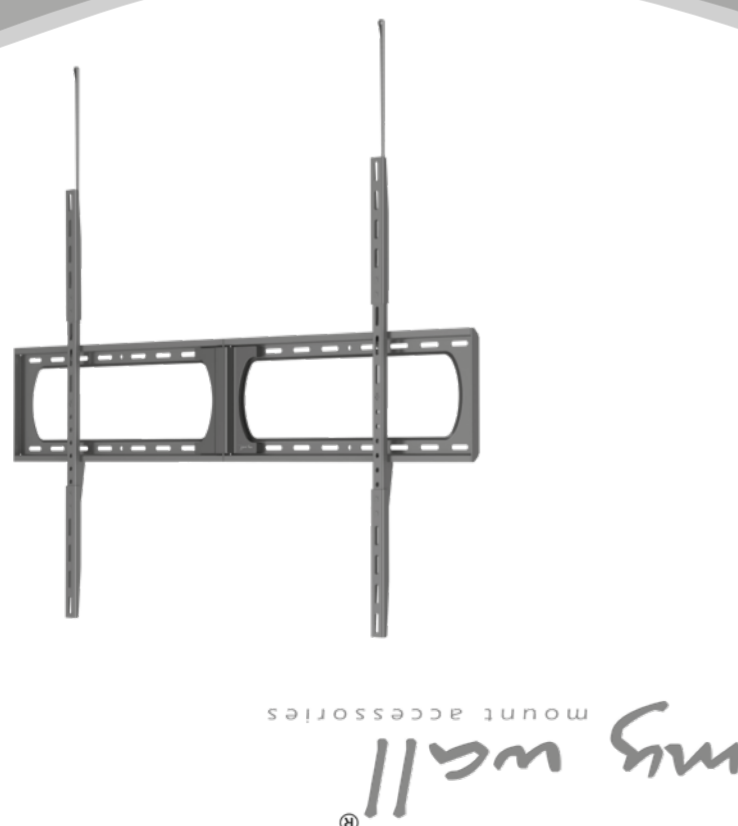

# HF 5 L

Wandhalter für XXL Fernseher

Bracket for XXL Screens

Montageanleitung  
 Assembly Instructions  
 Instrucciones de montaje  
 Návod pro montáž  
 Instrucciones de montaje  
 Montavimo instrukcija  
 Monténgsanvisning  
 Fajgaldusjuhjs  
 Montážas instrukcija  
 Istruzioni d'uso

HF 5 L

Wandhalter für XXL Fernseher  
 Bracket for XXL Screens