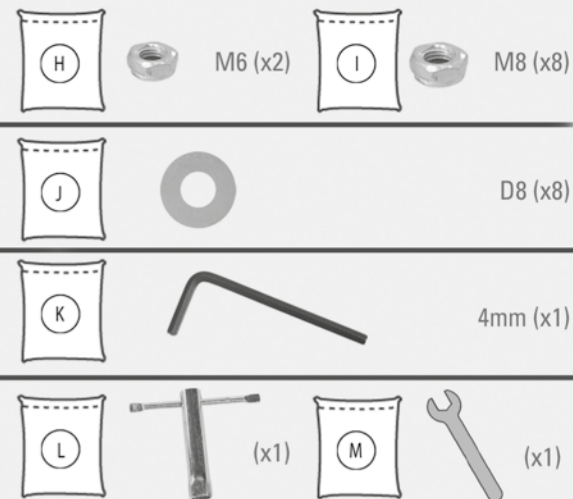

# HF 5 L

Wandhalter für XXL Fernseher

Bracket for XXL Screens

Montageanleitung  
 Assembly Instructions  
 Instrucciones de montaje  
 Návod pro montáž  
 Instrucciones de montaje  
 Montavimo instrukcija  
 Monténgsanvisning  
 Fajgaldusjuhjs  
 Montážas instrukcija  
 Istruzioni d'uso

HF 5 L

Wandhalter für XXL Fernseher  
 Bracket for XXL Screens