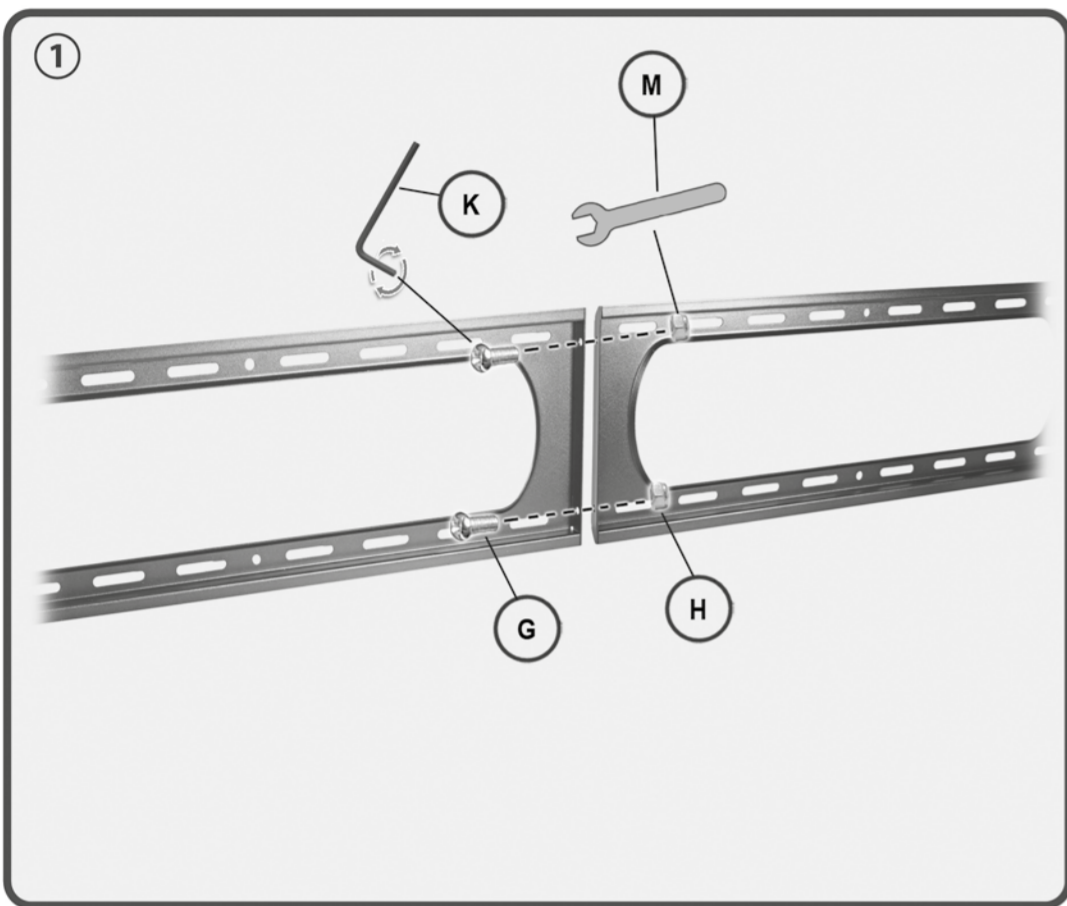

# HF 5 L

Wandhalter für XXL Fernseher

Bracket for XXL Screens

Montageanleitung  
 Assembly Instructions  
 Instrucciones de montaje  
 Návod pro montáž  
 Instrucciones de montaje  
 Montavimo instrukcija  
 Monténgsanvisning  
 Fajgaldusjuhjs  
 Montážas instrukcija  
 Istruzioni d'uso

HF 5 L

Wandhalter für XXL Fernseher  
 Bracket for XXL Screens