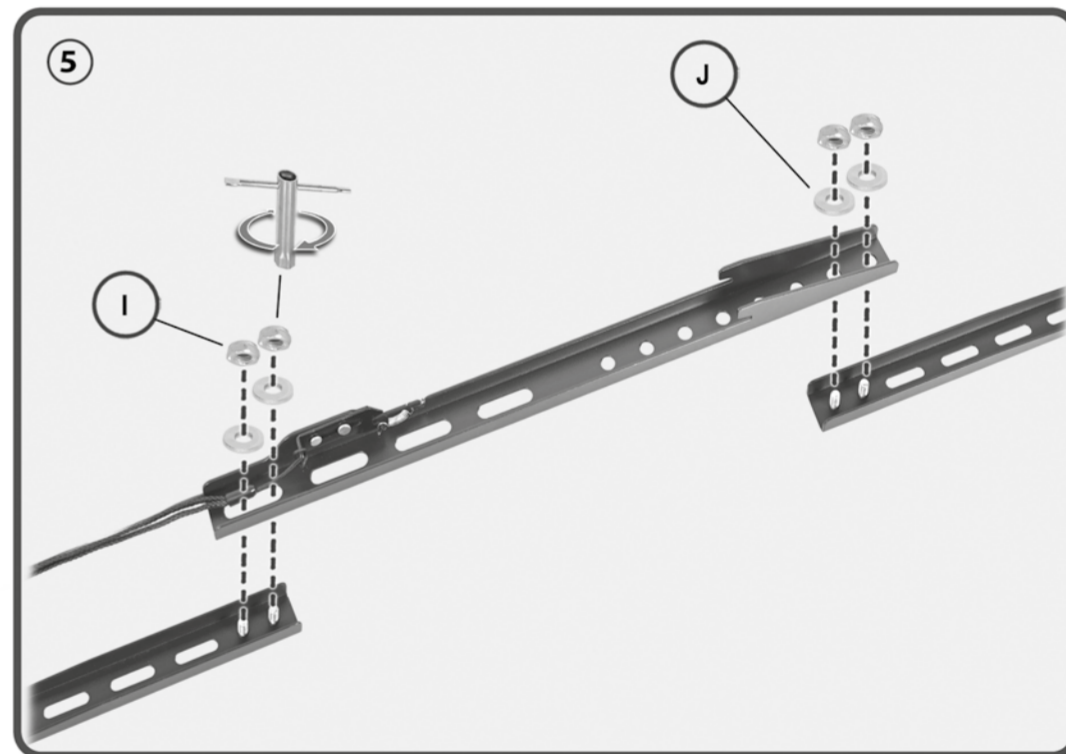

# HF 5 L

Wandhalter für XXL Fernseher

Bracket for XXL Screens

Montageanleitung  
 Assembly Instructions  
 Instrucciones de montaje  
 Návod pro montáž  
 Instrucciones de montaje  
 Montavimo instrukcija  
 Monténgsanvisning  
 Fajgaldusjuhjs  
 Montážas instrukcija  
 Istruzioni d'uso

HF 5 L

Wandhalter für XXL Fernseher  
 Bracket for XXL Screens