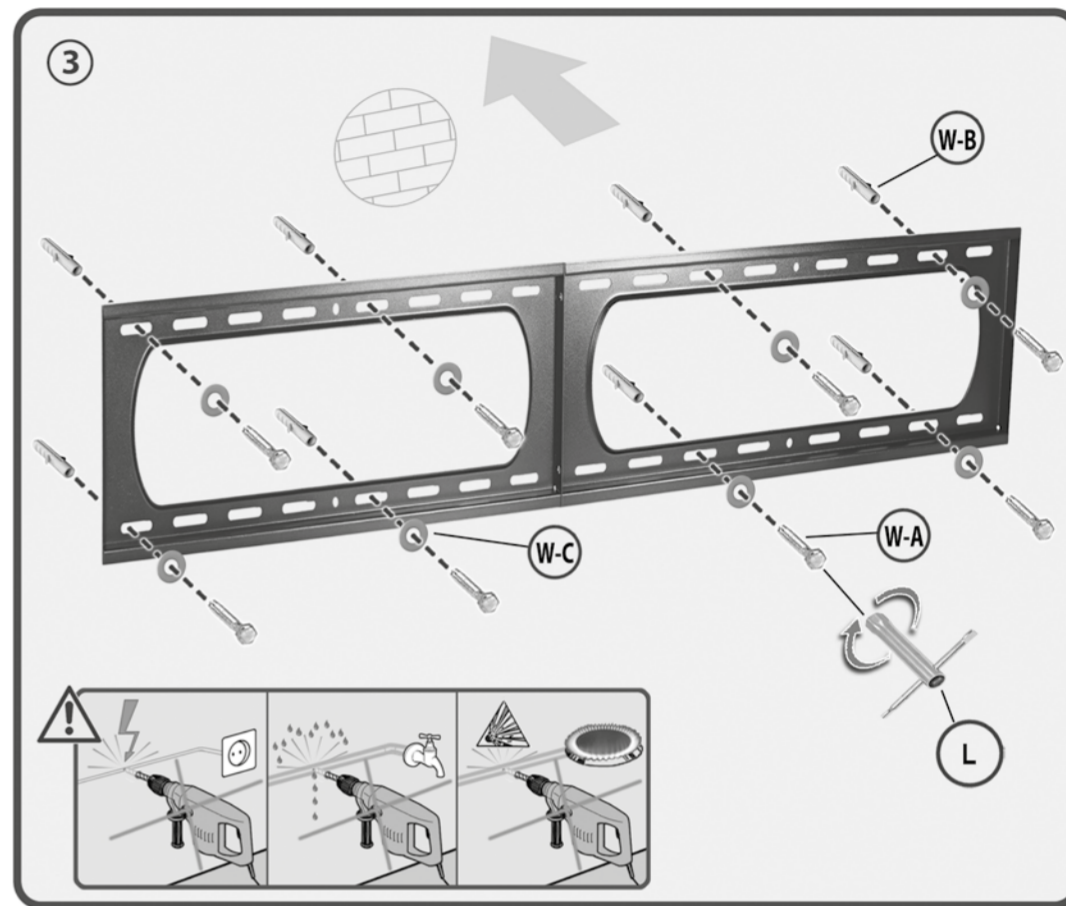

# HF 5 L

Wandhalter für XXL Fernseher

Bracket for XXL Screens

Montageanleitung  
 Assembly Instructions  
 Instrucciones de montaje  
 Návod pro montáž  
 Instrucciones de montaje  
 Montavimo instrukcija  
 Monténgsanvisning  
 Fajgaldusjuhjs  
 Montážas instrukcija  
 Istruzioni d'uso

HF 5 L

Wandhalter für XXL Fernseher  
 Bracket for XXL Screens