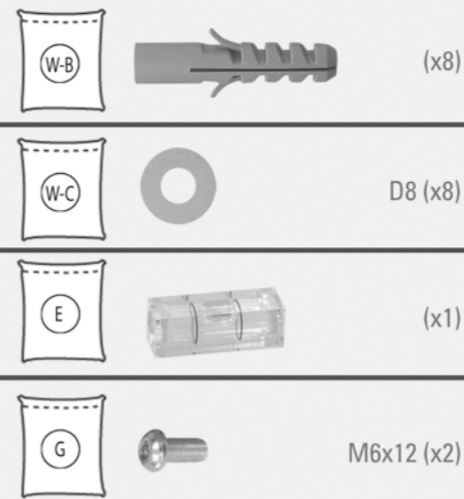

# HF 5 L

Wandhalter für XXL Fernseher

Bracket for XXL Screens

Montageanleitung  
 Assembly Instructions  
 Instrucciones de montaje  
 Návod pro montáž  
 Instrucciones de montaje  
 Montavimo instrukcija  
 Monténgsanvisning  
 Fajgaldusjuhjs  
 Montážas instrukcija  
 Istruzioni d'uso

HF 5 L

Wandhalter für XXL Fernseher  
 Bracket for XXL Screens