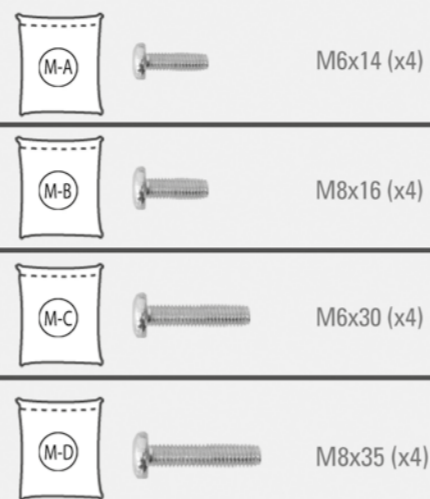

# HF 5 L

Wandhalter für XXL Fernseher

Bracket for XXL Screens

Montageanleitung  
 Assembly Instructions  
 Instrucciones de montaje  
 Návod pro montáž  
 Instrucciones de montaje  
 Montavimo instrukcija  
 Monténgsanvisning  
 Fajgaldusjuhjs  
 Montážas instrukcija  
 Istruzioni d'uso