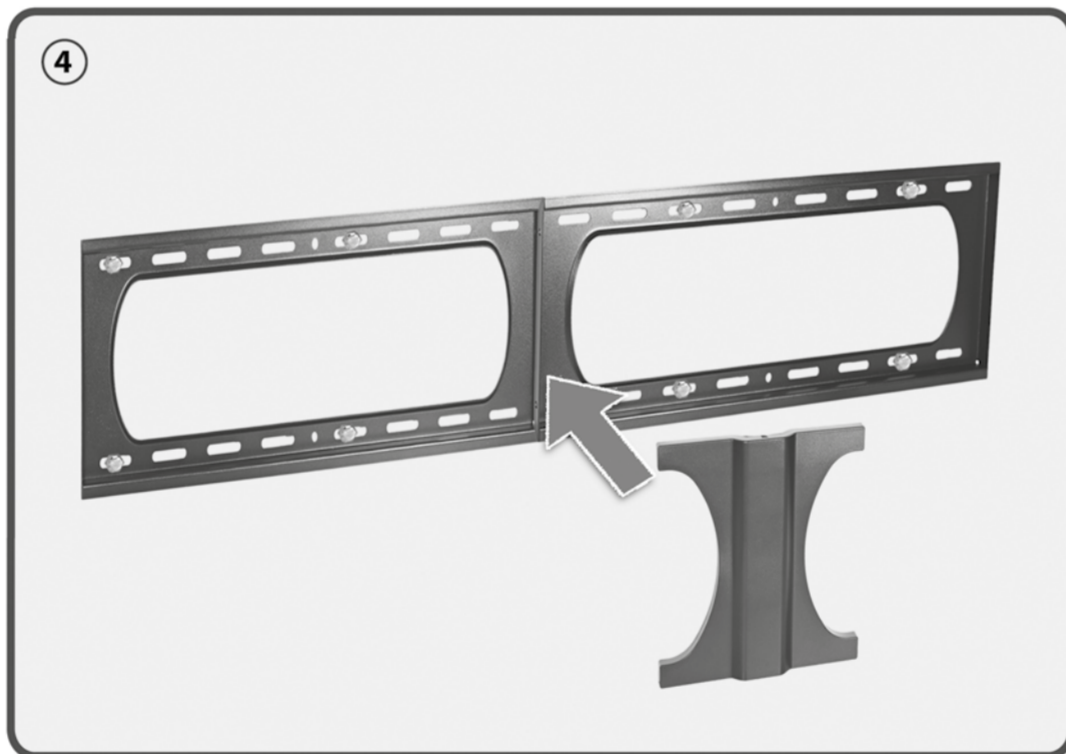

# HF 5 L

Wandhalter für XXL Fernseher

Bracket for XXL Screens

Montageanleitung  
 Assembly Instructions  
 Instrucciones de montaje  
 Návod pro montáž  
 Instrucciones de montaje  
 Montavimo instrukcija  
 Monténgsanvisning  
 Fajgaldusjuhjs  
 Montážas instrukcija  
 Istruzioni d'uso

HF 5 L

Wandhalter für XXL Fernseher  
 Bracket for XXL Screens