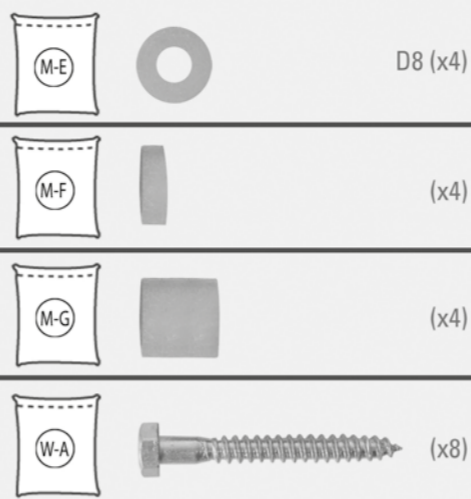

# HF 5 L

Wandhalter für XXL Fernseher

Bracket for XXL Screens

Montageanleitung  
 Assembly Instructions  
 Instrucciones de montaje  
 Návod pro montáž  
 Instrucciones de montaje  
 Montavimo instrukcija  
 Monténgsanvisning  
 Fajgaldusjuhjs  
 Montážas instrukcija  
 Istruzioni d'uso

HF 5 L

Wandhalter für XXL Fernseher  
 Bracket for XXL Screens