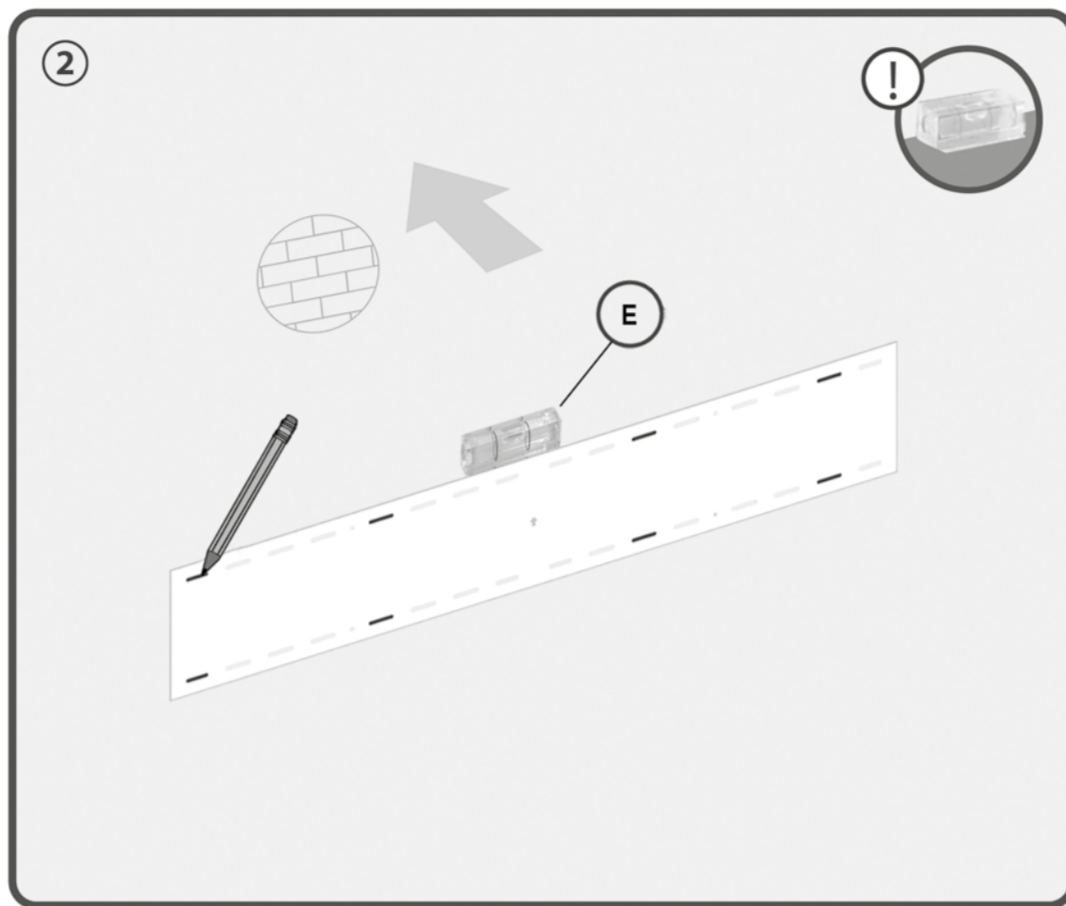

# HF 5 L

Wandhalter für XXL Fernseher

Bracket for XXL Screens

Montageanleitung  
 Assembly Instructions  
 Instrucciones de montaje  
 Návod pro montáž  
 Instrucciones de montaje  
 Montavimo instrukcija  
 Monténgsanvisning  
 Fajgaldusjuhjs  
 Montážas instrukcija  
 Istruzioni d'uso

HF 5 L

Wandhalter für XXL Fernseher  
 Bracket for XXL Screens