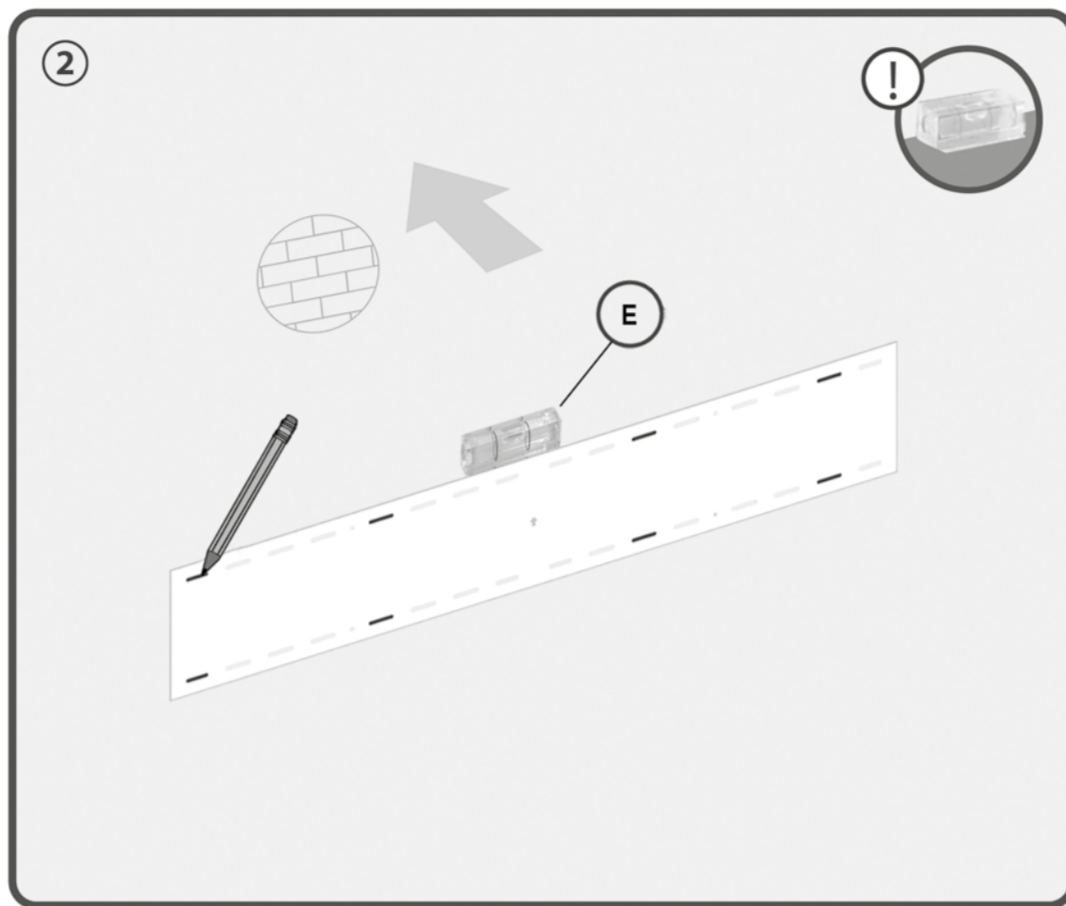

HF 6 L

Wandhalterung für XXL Fernseher

Bracket for XXL Screens

Montageanleitung
 Assembly Instructions
 Instrucciones de montaje
 Návod pro montáž
 Instrucciones de montaje
 Montavimo instrukcija
 Montážní příručka
 Fajlagúðsjuhís
 Montážas instrukcija
 Istruzioni d'uso