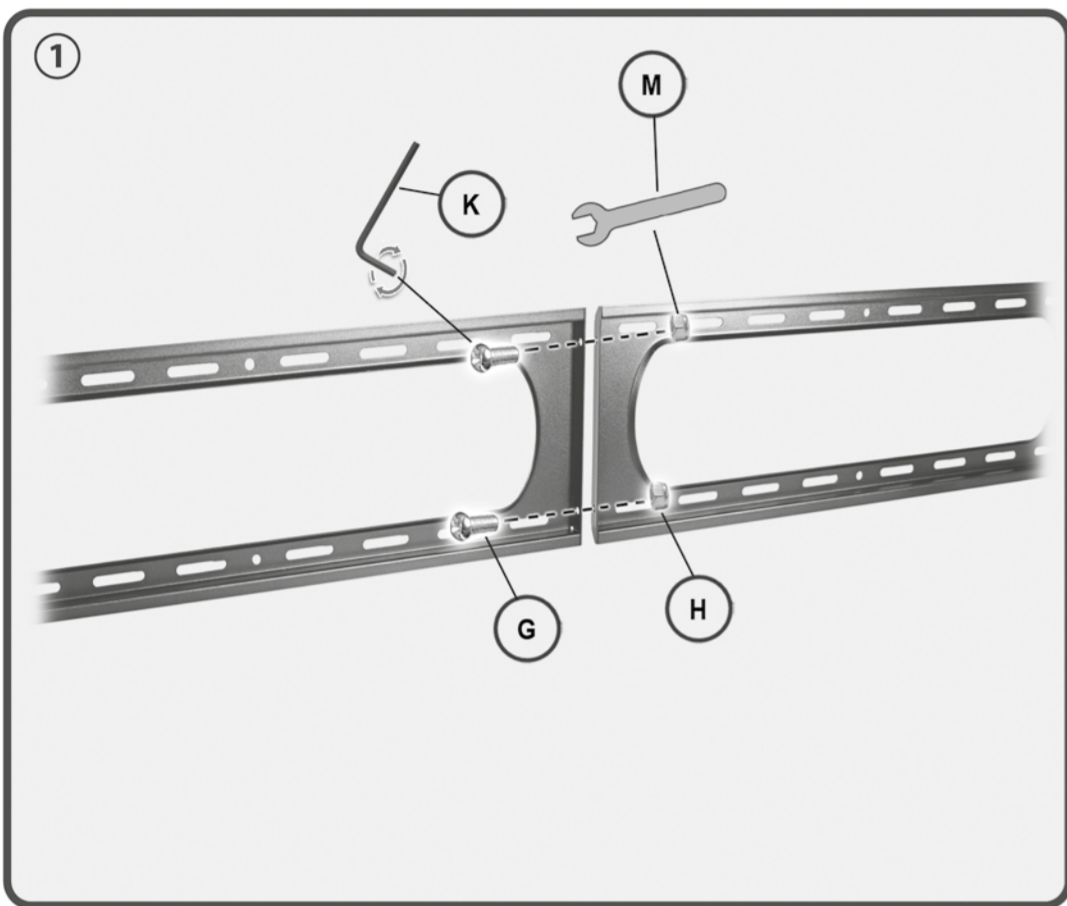

HF 6 L

Wandhalterung für XXL Fernseher

Bracket for XXL Screens

Montageanleitung
 Assembly Instructions
 Instrucciones de montaje
 Návod pro montáž
 Instrucciones de montaje
 Montavimo instrukcija
 Montážní příručka
 Fajlagúðsjuhís
 Montážas instrukcija
 Istruzioni d'uso