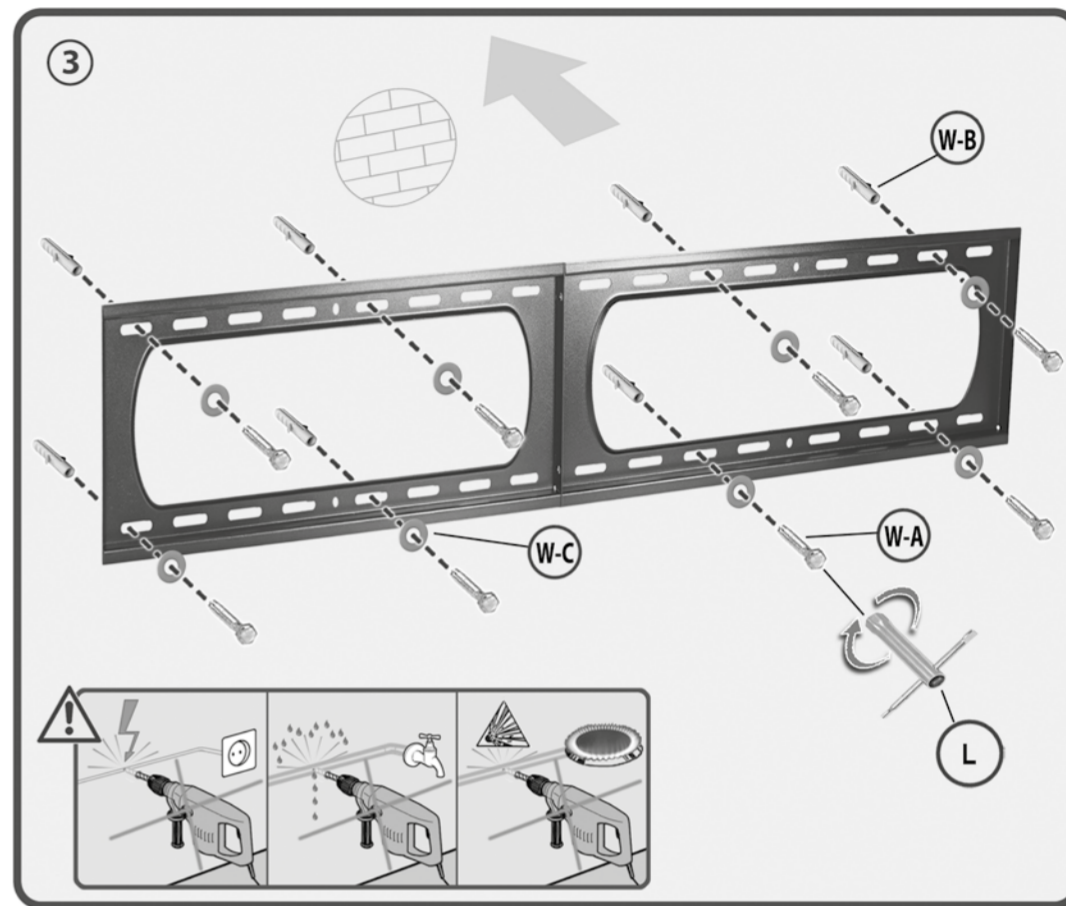

HF 6 L

Wandhalterung für XXL Fernseher

Bracket for XXL Screens

Montageanleitung
 Assembly Instructions
 Instrucciones de montaje
 Návod pro montáž
 Instrucciones de montaje
 Montavimo instrukcija
 Montážní příručka
 Fajlagúðsjuhís
 Montážas instrukcija
 Istruzioni d'uso