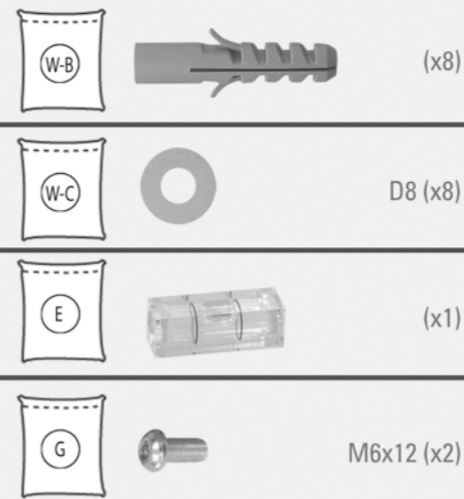

HF 6 L

Wandhalterung für XXL Fernseher

Bracket for XXL Screens

Montageanleitung
 Assembly Instructions
 Instrucciones de montaje
 Návod pro montáž
 Instrucciones de montaje
 Montavimo instrukcija
 Montážní příručka
 Fajlagúðsjuhís
 Montážas instrukcija
 Istruzioni d'uso