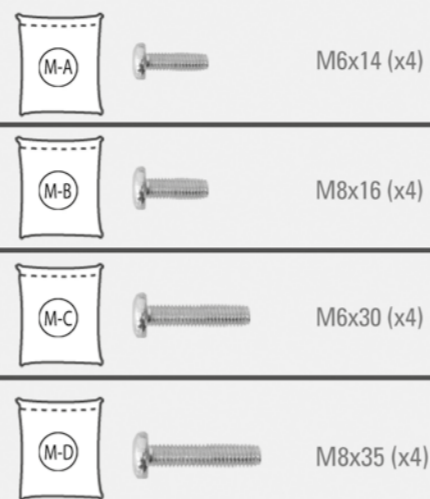

HF 6 L

Wandhalterung für XXL Fernseher

Bracket for XXL Screens

Montageanleitung
 Assembly Instructions
 Instrucciones de montaje
 Návod pro montáž
 Instrucciones de montaje
 Montavimo instrukcija
 Montážní příručka
 Fajlagúðsjuhís
 Montážas instrukcija
 Istruzioni d'uso