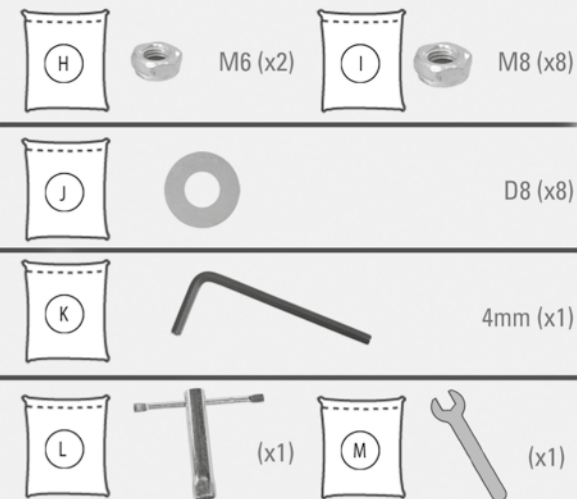

HF 6 L

Wandhalterung für XXL Fernseher

Bracket for XXL Screens

Montageanleitung
 Assembly Instructions
 Instrucciones de montaje
 Návod pro montáž
 Instrucciones de montaje
 Montavimo instrukcija
 Montážní příručka
 Fajlagúðsjuhís
 Montážas instrukcija
 Istruzioni d'uso