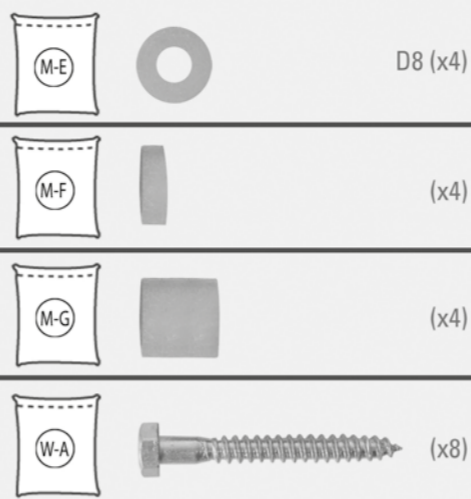

HF 6 L

Wandhalterung für XXL Fernseher

Bracket for XXL Screens

Montageanleitung
 Assembly Instructions
 Instrucciones de montaje
 Návod pro montáž
 Instrucciones de montaje
 Montavimo instrukcija
 Montážní příručka
 Fajlagúðsjuhís
 Montážas instrukcija
 Istruzioni d'uso