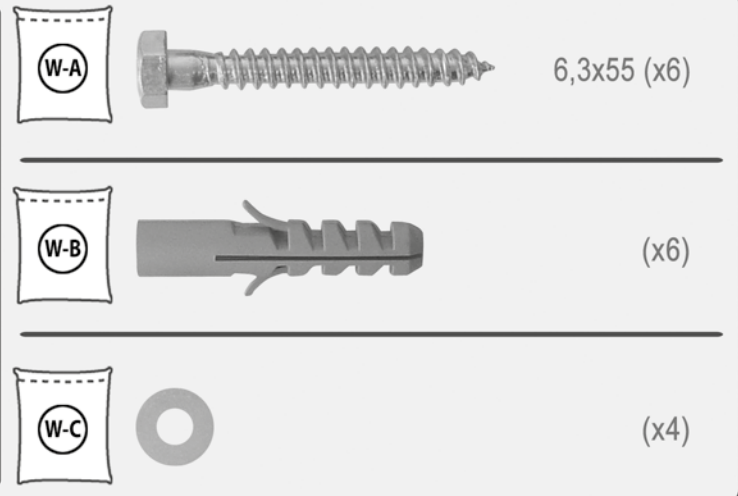

HL 40 ML HL 40 MWL

Klappbarer Deckenhalter
für LCD TV
Folding Suspension
Bracket for LCD Monitor

Montageanleitung
Assembly instructions

Montaj Reber
Montajsaanvisning
Montajmo instrukcija
Instrucciones de montaje
Návod pro montáž
Asemnusohe
Oδηγία συναρμολόγησης
Montageanleitung
Montingvejedning
Instrukcja montażu
Instruções de montagem
Instruções de montagem