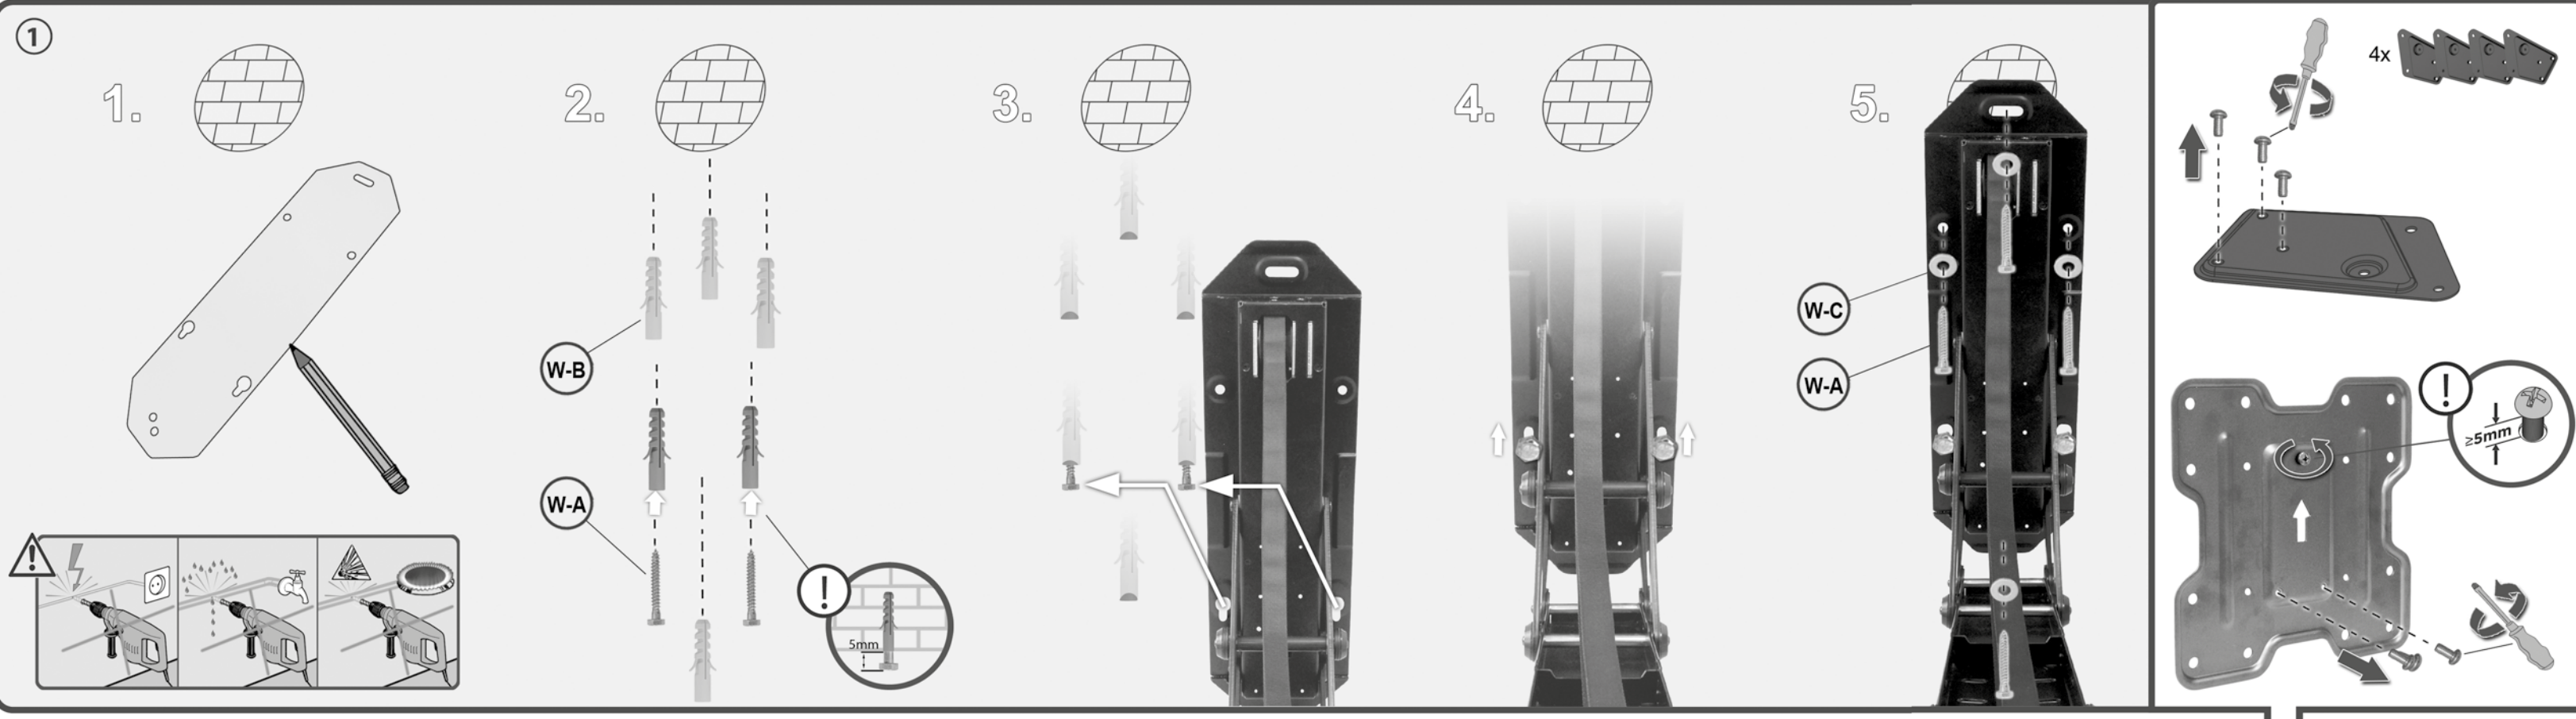

HL 40 ML HL 40 MWL

Klappbarer Deckenhalter
für LCD TV
Folding Suspension
Bracket for LCD Monitor

Montageanleitung
Assembly instructions

Montaj Reber
Montajsaanvisning
Montajmo instrukcija
Instrucciones de montaje
Návod pro montáž
Asemnusohe
Oδηγία συναρμολόγησης
Montageanleitung
Montingvejedning
Instrukcja montażu
Instruções de montagem
Instruções de montagem