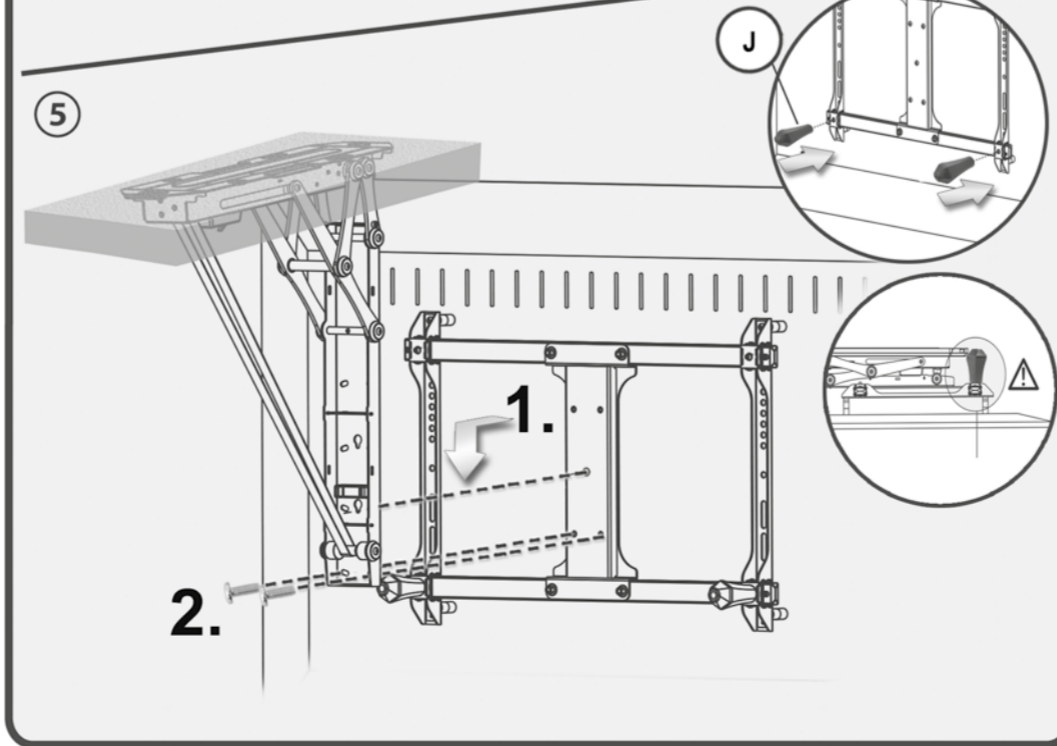

# HL 41 ML HL 41 MWL

Klappbarer Deckenhalter  
für LCD TV  
Folding Suspension  
Bracket for LCD Monitor

Montageanleitung  
 Assembly instructions  
 Instrucciones de montaje  
 Návod pro montáž  
 Montagensanvisning  
 Montažna uputstva  
 Pajaudinājuma  
 Asemuohje  
 Monteringsvejledning  
 Montážna príručka  
 Istruzioni d'uso

HL 41 ML  
HL 41 MWL

my wall®  
mount accessories

Klappbarer Deckenhalter für LCD TV  
Folding Suspension Bracket for LCD TV