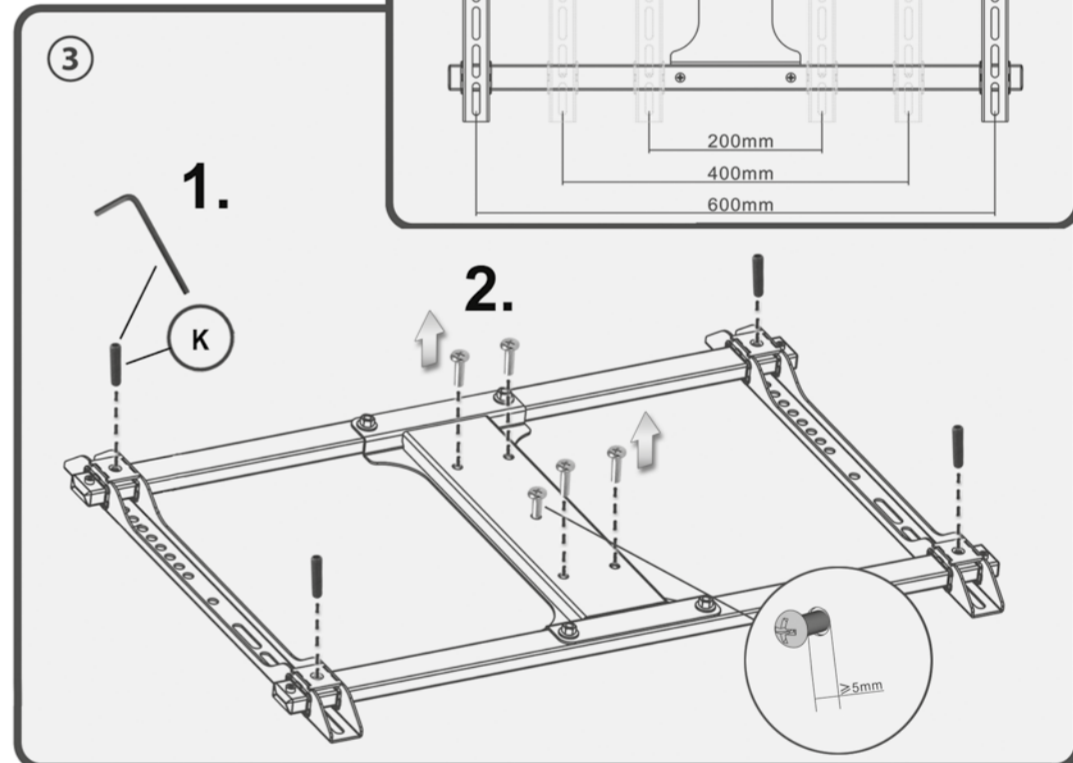

# HL 41 ML HL 41 MWL

Klappbarer Deckenhalter  
für LCD TV  
Folding Suspension  
Bracket for LCD Monitor

Montageanleitung  
 Assembly instructions  
 Instrucciones de montaje  
 Návod pro montáž  
 Montagensanvisning  
 Montažna uputstva  
 Pajaudinājuma  
 Asemuohje  
 Monteringsvejledning  
 Montážna príručka  
 Istruzioni d'uso

HL 41 ML  
HL 41 MWL

my wall®  
mount accessories

Klappbarer Deckenhalter für LCD TV  
Folding Suspension Bracket for LCD TV