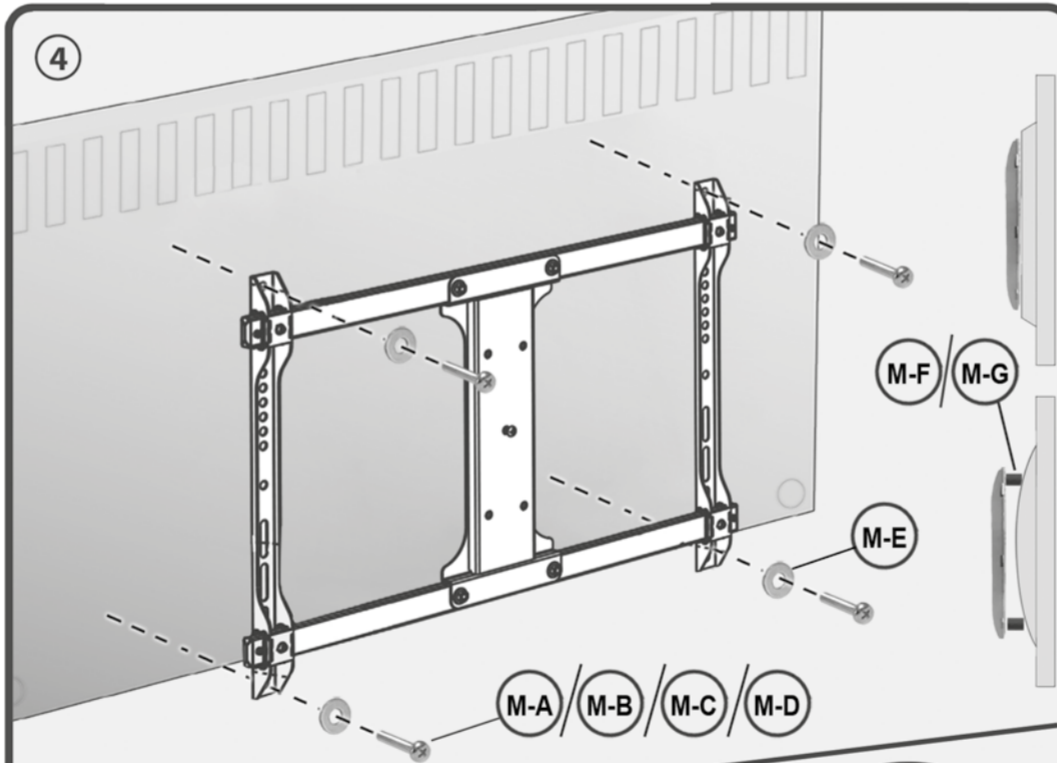

# HL 41 ML HL 41 MWL

Klappbarer Deckenhalter  
für LCD TV  
Folding Suspension  
Bracket for LCD Monitor

Montageanleitung  
 Assembly instructions  
 Instrucciones de montaje  
 Návod pro montáž  
 Montagensanvisning  
 Montažna uputstva  
 Pajaudinājuma  
 Asemuohje  
 Monteringsvejledning  
 Montážna príručka  
 Istruzioni d'uso

HL 41 ML  
HL 41 MWL

my wall®  
mount accessories

Klappbarer Deckenhalter für LCD TV  
Folding Suspension Bracket for LCD TV