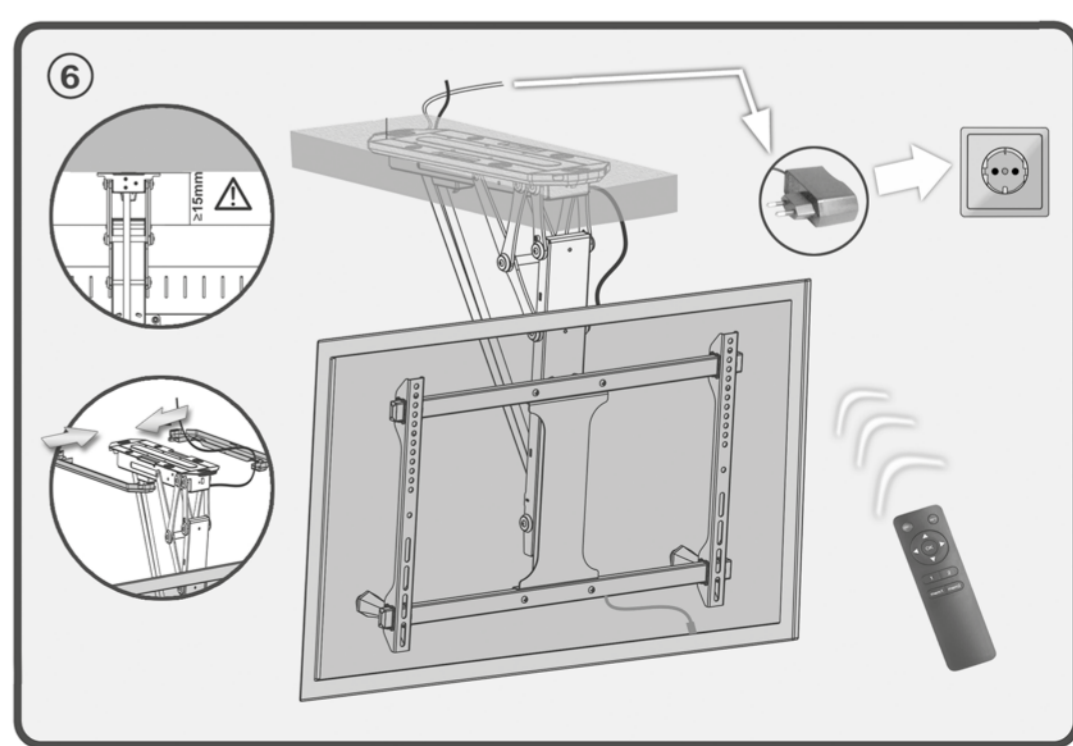

# HL 41 ML HL 41 MWL

Klappbarer Deckenhalter  
für LCD TV  
Folding Suspension  
Bracket for LCD Monitor

Montageanleitung  
 Assembly instructions  
 Instrucciones de montaje  
 Návod pro montáž  
 Montagensanvisning  
 Montažna uputstva  
 Pajaudinājuma  
 Asemuohje  
 Monteringsvejledning  
 Montážna príručka  
 Istruzioni d'uso

HL 41 ML  
HL 41 MWL

my wall®  
mount accessories

Klappbarer Deckenhalter für LCD TV  
Folding Suspension Bracket for LCD TV