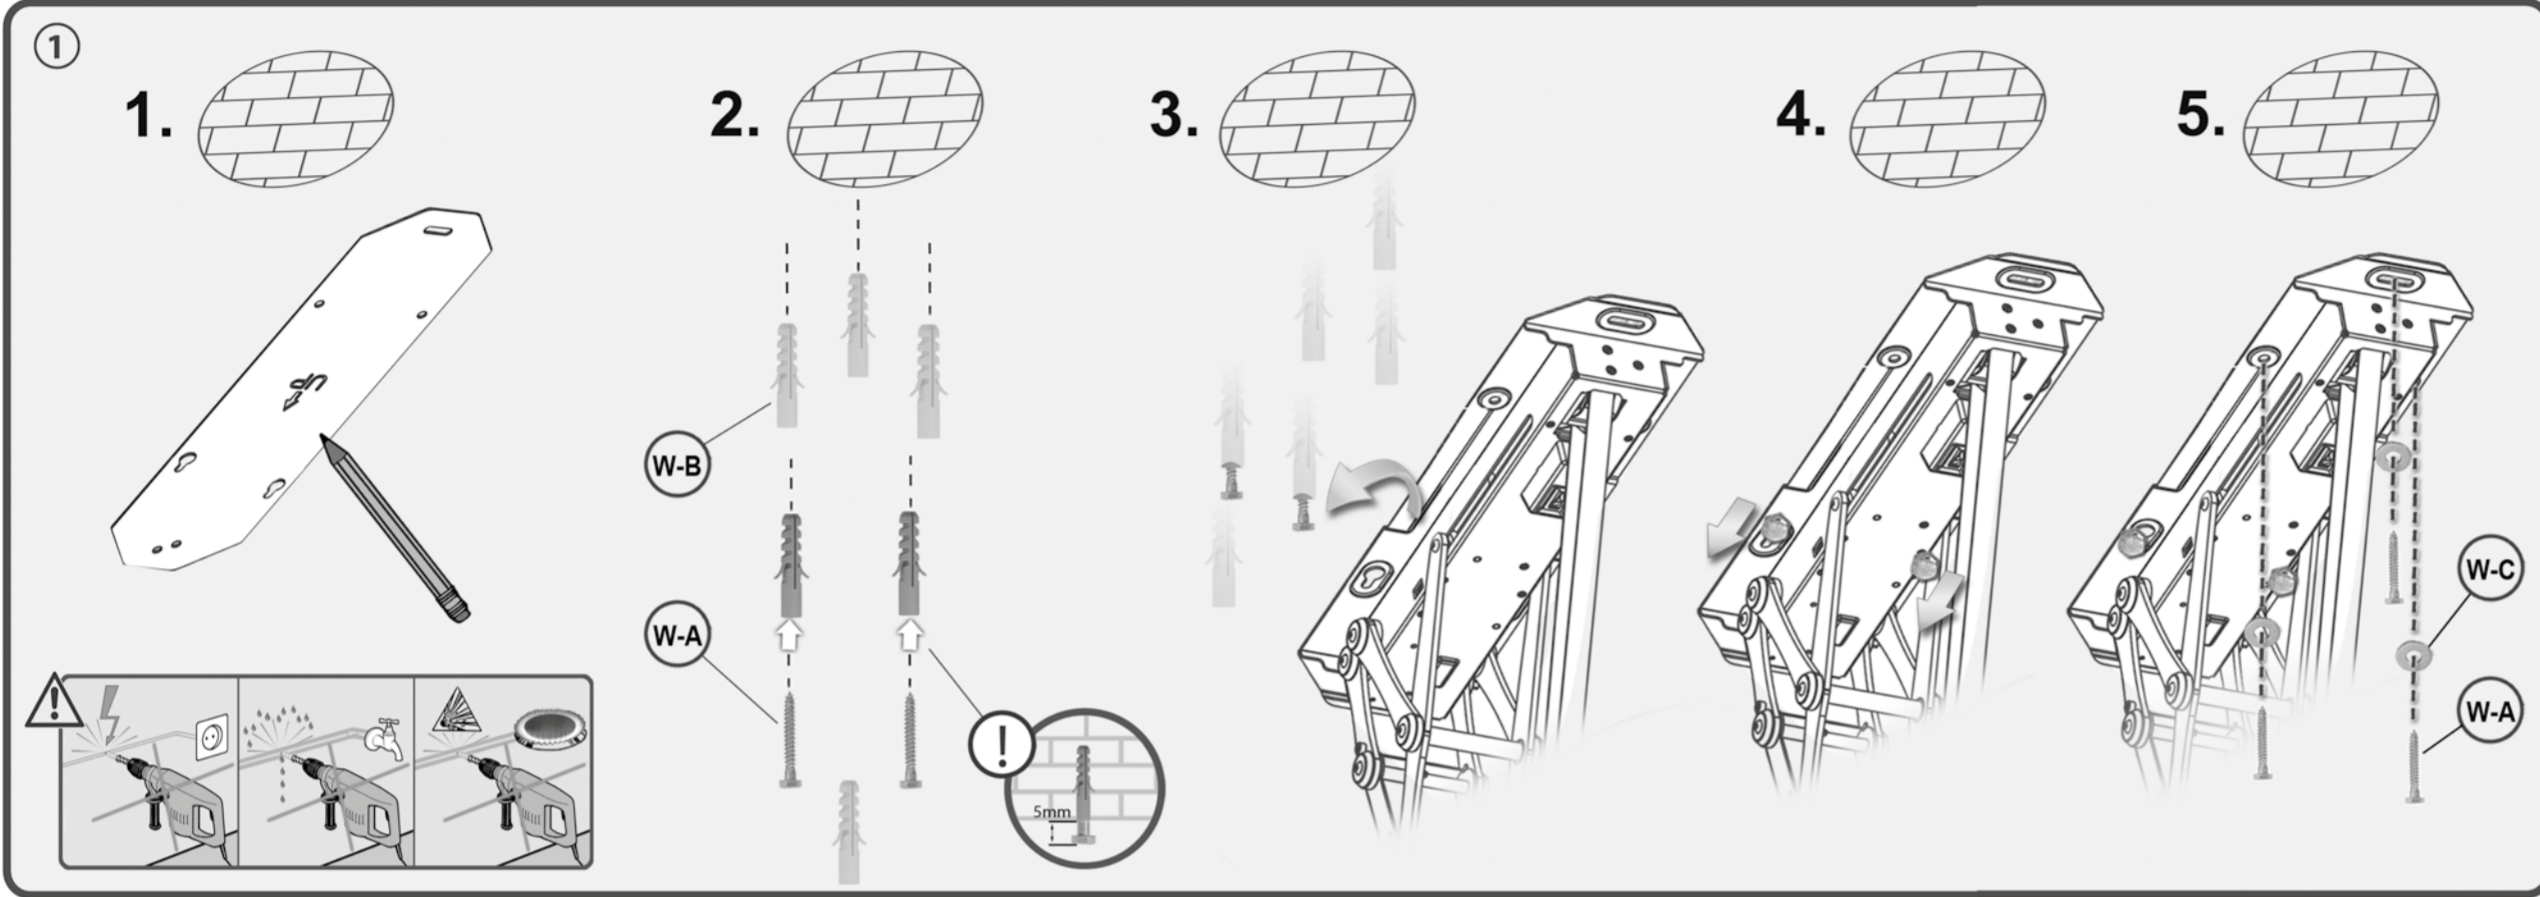

# HL 41 ML HL 41 MWL

Klappbarer Deckenhalter  
für LCD TV  
Folding Suspension  
Bracket for LCD Monitor

Montageanleitung  
 Assembly instructions  
 Instrucciones de montaje  
 Návod pro montáž  
 Montagensanvisning  
 Montažna uputstva  
 Pajaudinājuma  
 Asemuohje  
 Monteringsvejledning  
 Montážna príručka  
 Istruzioni d'uso

HL 41 ML  
HL 41 MWL

my wall®  
mount accessories

Klappbarer Deckenhalter für LCD TV  
Folding Suspension Bracket for LCD TV