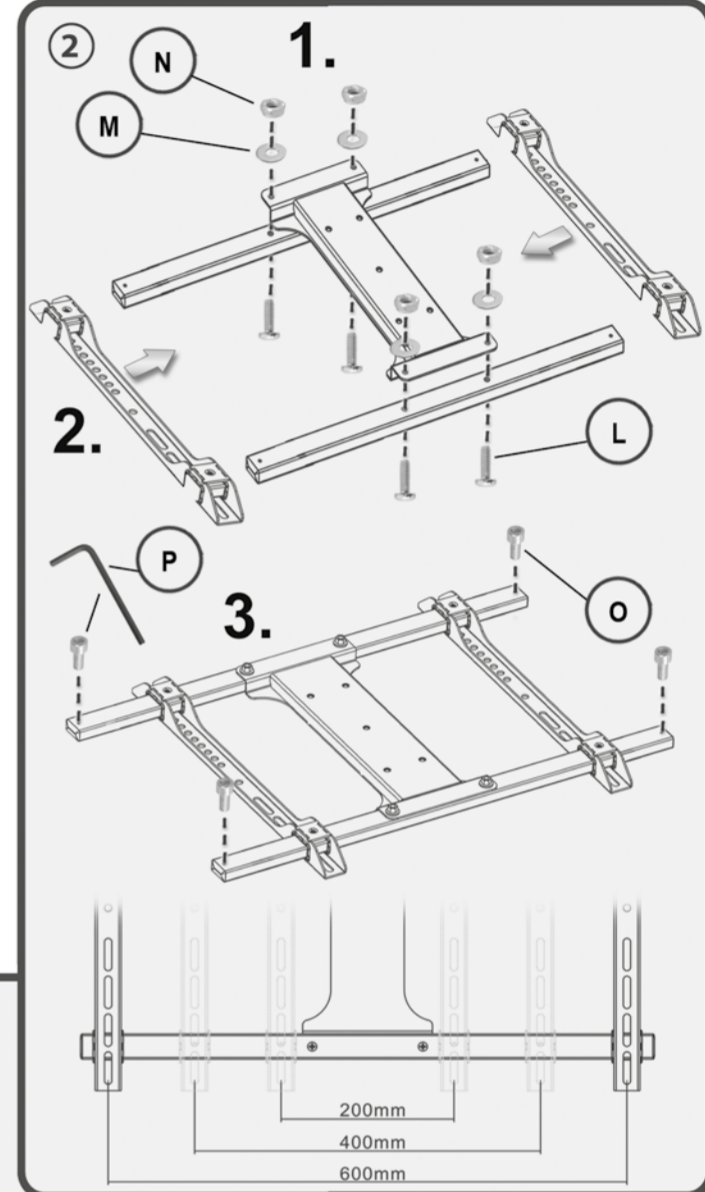

# HL 41 ML HL 41 MWL

Klappbarer Deckenhalter  
für LCD TV  
Folding Suspension  
Bracket for LCD Monitor

Montageanleitung  
 Assembly instructions  
 Instrucciones de montaje  
 Návod pro montáž  
 Montagensanvisning  
 Montažna uputstva  
 Pajaudinājuma  
 Asemuohje  
 Monteringsvejledning  
 Montážna príručka  
 Istruzioni d'uso

HL 41 ML  
HL 41 MWL

my wall®  
mount accessories

Klappbarer Deckenhalter für LCD TV  
Folding Suspension Bracket for LCD TV