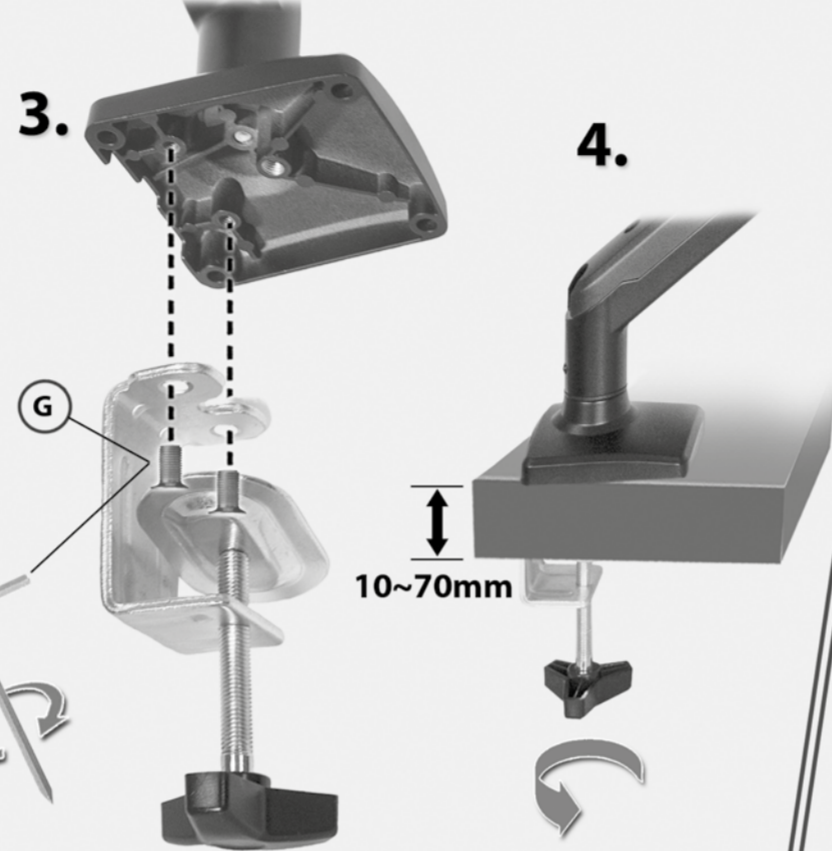

# HL 57 L

Vollbeweglicher  
Tischhalter für Flachbildschirme

Full-Motion Desk Bracket  
for Flat Screens

M6x10 (x2)

(x1)

(x1)

4mm (x1)

6mm (x1)

M4x12mm(x5)

M4x30mm(x5)

(x5)

(x4)

Montageanleitung  
 Assembling instructions  
 Instrucciones de montaje  
 Návod pro montáž  
 Instrucciones de montaje  
 Asemnusohtje  
 Montagesvejledning  
 Montážská instrukcia  
 Paigaldusjuhise  
 Montážas instrukcija  
 Montavimo instrukcija  
 Montaj Rehbent  
 Montajnsanvisning  
 Instruccions de montaj  
 Návod pro montáž  
 Instrucciones de montaje  
 Asemnusohtje  
 Montagesvejledning  
 Montážská instrukcia  
 Paigaldusjuhise  
 Montážas instrukcija  
 Montavimo instrukcija  
 Montaj Rehbent  
 Instruccions de montaj

HL 57 L

Vollbeweglicher Tischhalter für Flachbildschirme  
 Full-Motion Desk Bracket for Flat Screens  
 mount accessories