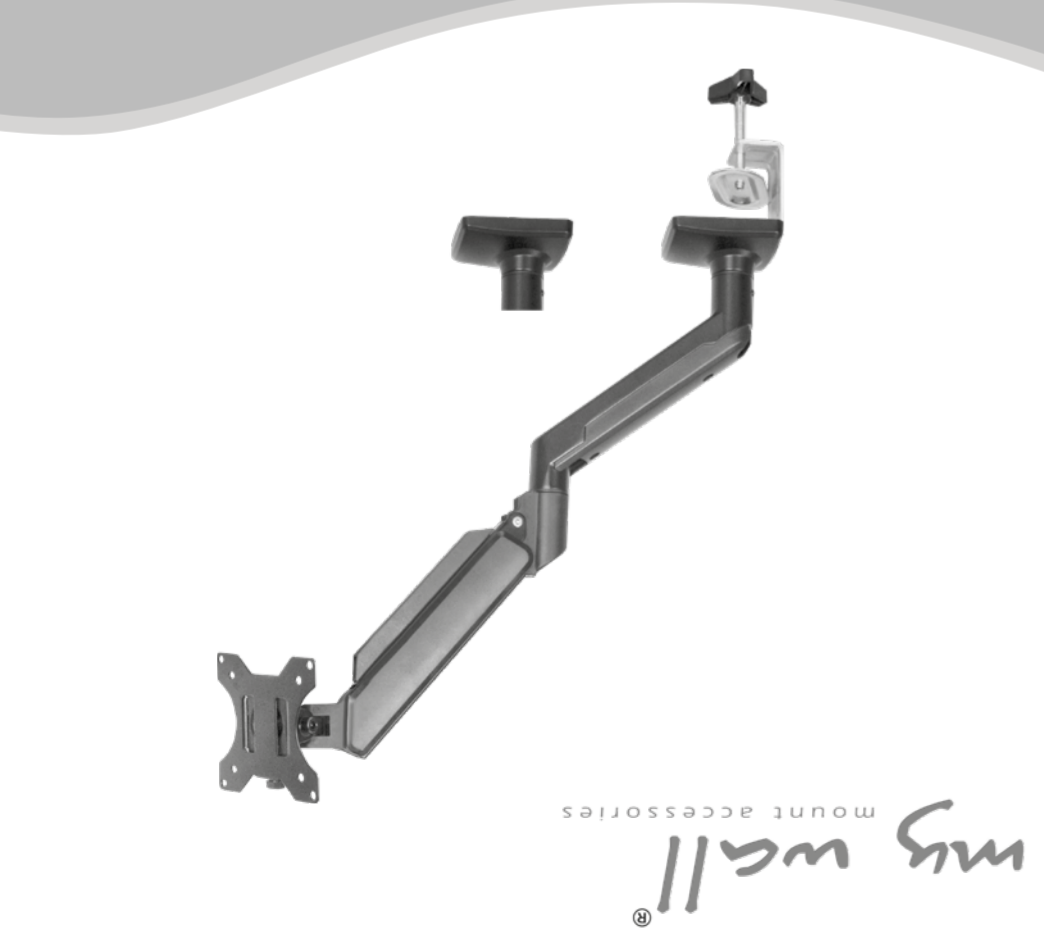

# HL 57 L

Vollbeweglicher  
Tischhalter für Flachbildschirme

Full-Motion Desk Bracket  
for Flat Screens

M6x10 (x2)

(x1)

(x1)

4mm (x1)

6mm (x1)

M4x12mm(x5)

M4x30mm(x5)

(x5)

(x4)

Montageanleitung  
 Assembling instructions  
 Instrucciones de montaje  
 Návod pro montáž  
 Instrucciones de montaje  
 Asemnusohtje  
 Montagesvejledning  
 Montážská instrukcia  
 Paigaldusjuhise  
 Montážas instrukcija  
 Montavimo instrukcija  
 Montaj Rehbent  
 Montajnsanvisning  
 Instruccions de montaj  
 Návod pro montáž  
 Instrucciones de montaje  
 Asemnusohtje  
 Montagesvejledning  
 Montážská instrukcia  
 Paigaldusjuhise  
 Montážas instrukcija  
 Montavimo instrukcija  
 Montaj Rehbent  
 Instruccions de montaj

HL 57 L

Vollbeweglicher Tischhalter für Flachbildschirme  
 Full-Motion Desk Bracket for Flat Screens  
 mount accessories