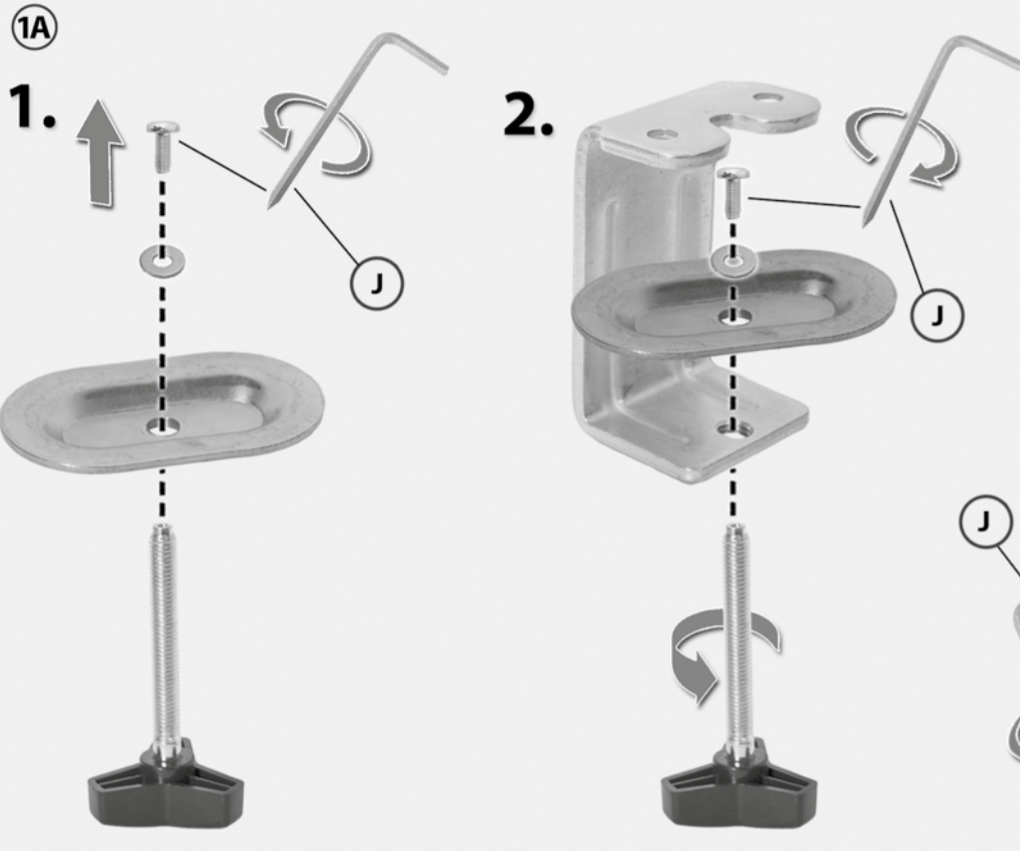

# HL 57 L

Vollbeweglicher  
Tischhalter für Flachbildschirme

Full-Motion Desk Bracket  
for Flat Screens

M6x10 (x2)

(x1)

(x1)

4mm (x1)

6mm (x1)

M4x12mm(x5)

M4x30mm(x5)

(x5)

(x4)

Montageanleitung  
 Assembling instructions  
 Instrucciones de montaje  
 Návod pro montáž  
 Instrucciones de montaje  
 Asemnusohtje  
 Montagesvejledning  
 Montážská instrukcia  
 Paigaldusjuhise  
 Montážas instrukcija  
 Montavimo instrukcija  
 Montaj Rehbent  
 Montajnsanvisning  
 Instruccions de montaj  
 Návod pro montáž  
 Instrucciones de montaje  
 Asemnusohtje  
 Montagesvejledning  
 Montážská instrukcia  
 Paigaldusjuhise  
 Montážas instrukcija  
 Montavimo instrukcija  
 Montaj Rehbent  
 Instruccions de montaj

HL 57 L

Vollbeweglicher Tischhalter für Flachbildschirme  
 Full-Motion Desk Bracket for Flat Screens  
 mount accessories