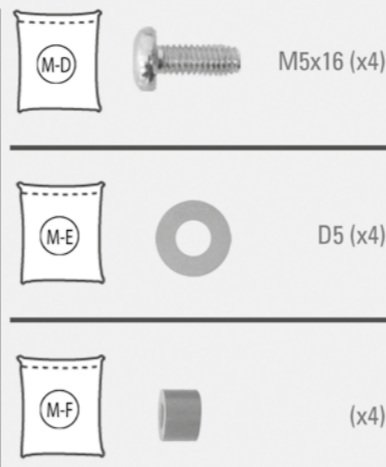

HL 64 L

Sitz-Steh Arbeitsplatz
Sit-Stand Workstation

Montageanleitung
Assembly instructions

Montaj Reberri
Montaringsanvisning
Montagem instruções
Návod pro montáž
Instrucciones de montaje
Asemnusoňje
Ođnyia svyazhovyvnyjs
Montageanleitung
Montagehandleiding
Monteringvejledning
Instruções de montagem
Montaringsvejledning
Montážas instrukcja
Páigaldusjuhise
Montavimo instrukcija
Instruții d'uso