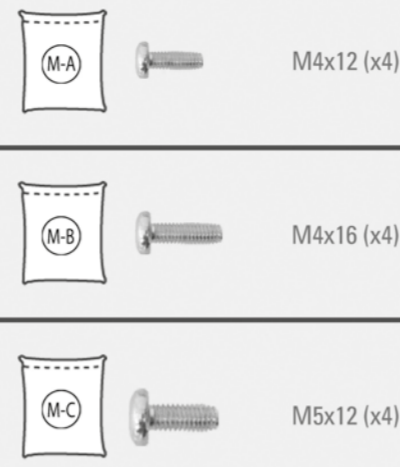

HL 64 L

Sitz-Steh Arbeitsplatz
Sit-Stand Workstation

Montageanleitung
Assembly instructions

Montaj Reberri
Montaringsanvisning
Montagem instruções
Návod pro montáž
Instrucciones de montaje
Asemnusoňje
Ođnyia svyazhovyvnyjs
Montageanleitung
Montagehandleiding
Monteringvejledning
Instruções de montagem
Montaringsvejledning
Montážas instrukcja
Páigaldusjuhise
Montavimo instrukcija
Instruții d'uso