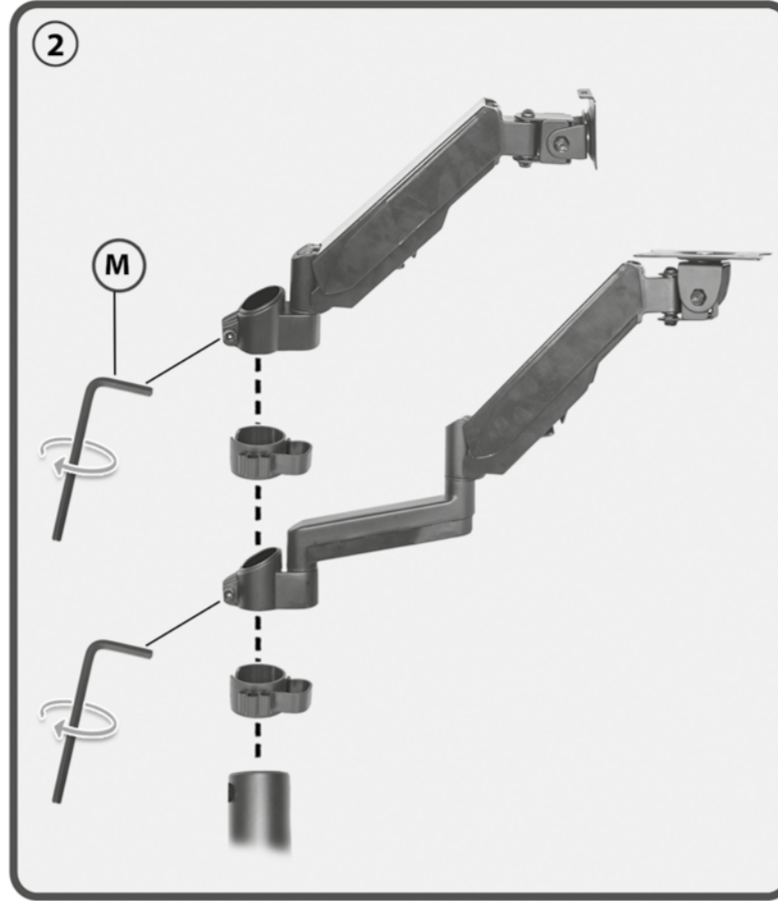

HL 64 L

Sitz-Steh Arbeitsplatz
Sit-Stand Workstation

Montageanleitung
Assembly instructions

Montaj Reberri
Montaringsanvisning
Montagem instruções
Návod pro montáž
Instrucciones de montaje
Asemnusoňje
Ođnyia svyazhovyvnyjs
Montageanleitung
Montagehandleiding
Monteringvejledning
Instruções de montagem
Montaringsvejledning
Montážas instrukcja
Páigaldusjuhise
Montavimo instrukcija
Instruții d'uso

HL 64 L

my wall®
mount accessories

Sitz-Steh Arbeitsplatz
Sit-Stand Workstation