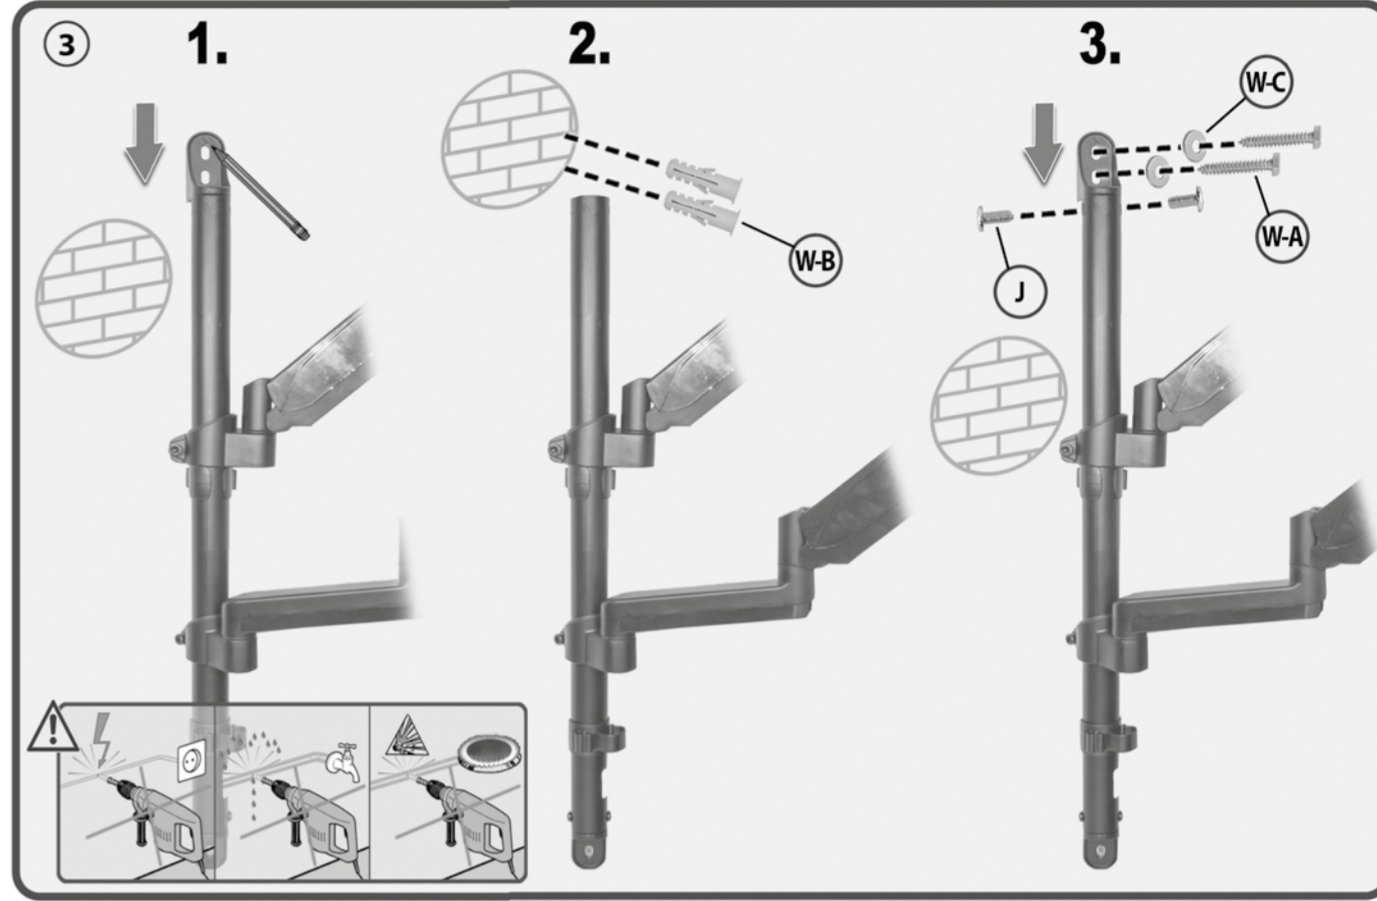

HL 64 L

Sitz-Steh Arbeitsplatz
Sit-Stand Workstation

Montageanleitung
Assembly instructions

Montaj Reberri
Montaringsanvisning
Montagem instruções
Návod pro montáž
Instrucciones de montaje
Asemnusoňje
Ođnyia svyazhovyvnyjs
Montageanleitung
Montagehandleiding
Monteringvejledning
Instruções de montagem
Montaringsvejledning
Montážas instrukcja
Páigaldusjuhise
Montavimo instrukcija
Instruții d'uso

HL 64 L

my wall®
mount accessories

Sitz-Steh Arbeitsplatz
Sit-Stand Workstation