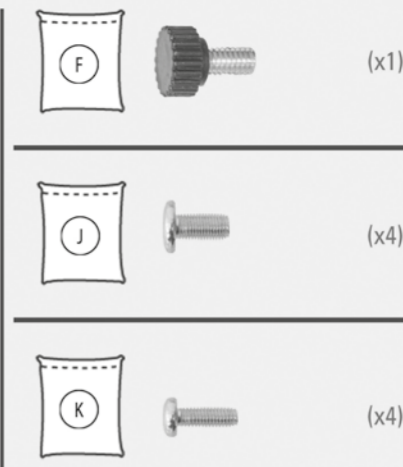

HL 64 L

Sitz-Steh Arbeitsplatz
Sit-Stand Workstation

Montageanleitung
Assembly instructions

Montaj Reberri
Montaringsanvisning
Montagem instruções
Návod pro montáž
Instrucciones de montaje
Asemnusoňje
Ođnyia svyazhovyvnyjs
Montageanleitung
Montagehandleiding
Monteringvejledning
Instruções de montagem
Montaringsvejledning
Montážas instrukcja
Páigaldusjuhise
Montavimo instrukcija
Instruții d'uso