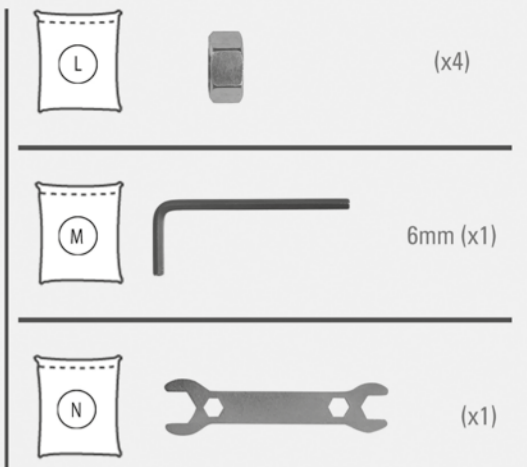

HL 64 L

Sitz-Steh Arbeitsplatz
Sit-Stand Workstation

Montageanleitung
Assembly instructions

Montaj Reberri
Montaringsanvisning
Montagem instruções
Návod pro montáž
Instrucciones de montaje
Asemnusoňje
Ođnyia svyazhovyvnyjs
Montageanleitung
Montagehandleiding
Monteringvejledning
Instruções de montagem
Montaringsvejledning
Montážas instrukcja
Páigaldusjuhise
Montavimo instrukcija
Instruții d'uso

HL 64 L

my wall®
mount accessories

Sitz-Steh Arbeitsplatz
Sit-Stand Workstation