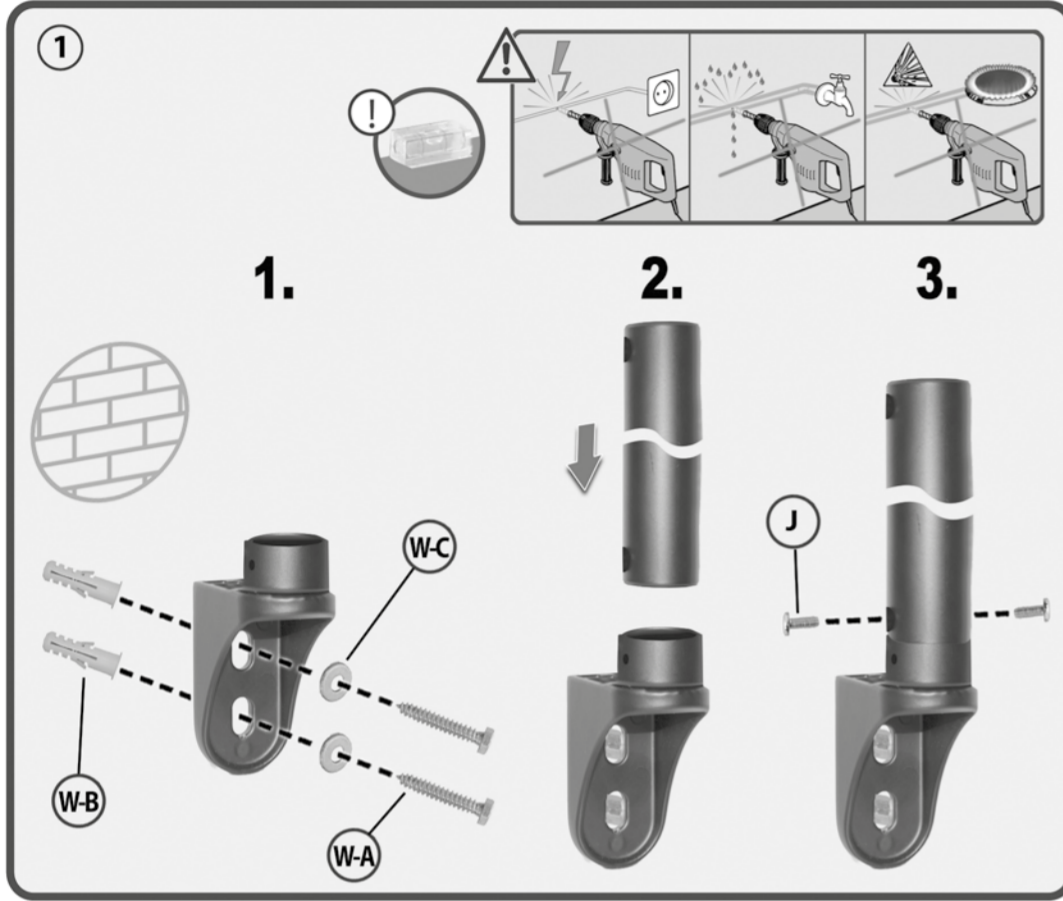

HL 64 L

Sitz-Steh Arbeitsplatz
Sit-Stand Workstation

Montageanleitung
Assembly instructions

Montaj Reberri
Montaringsanvisning
Montagem instruções
Návod pro montáž
Instrucciones de montaje
Asemnusoňje
Ođnyia svyazhovyvnyjs
Montageanleitung
Montagehandleiding
Monteringvejledning
Instruções de montagem
Montaringsvejledning
Montážas instrukcja
Páigaldusjuhise
Montavimo instrukcija
Instruții d'uso

HL 64 L

my wall®
mount accessories

Sitz-Steh Arbeitsplatz
Sit-Stand Workstation