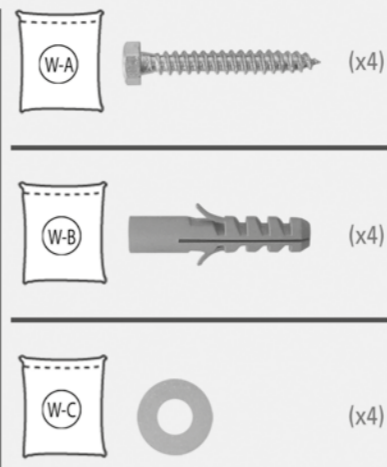

HL 64 L

Sitz-Steh Arbeitsplatz
Sit-Stand Workstation

Montageanleitung
Assembly instructions

Montaj Reberri
Montaringsanvisning
Montagem instruções
Návod pro montáž
Instrucciones de montaje
Asemnusoňje
Ođnyia svyazhovyvnyjs
Montageanleitung
Montagehandleiding
Monteringvejledning
Instruções de montagem
Montaringsvejledning
Montážas instrukcja
Páigaldusjuhise
Montavimo instrukcija
Instruții d'uso