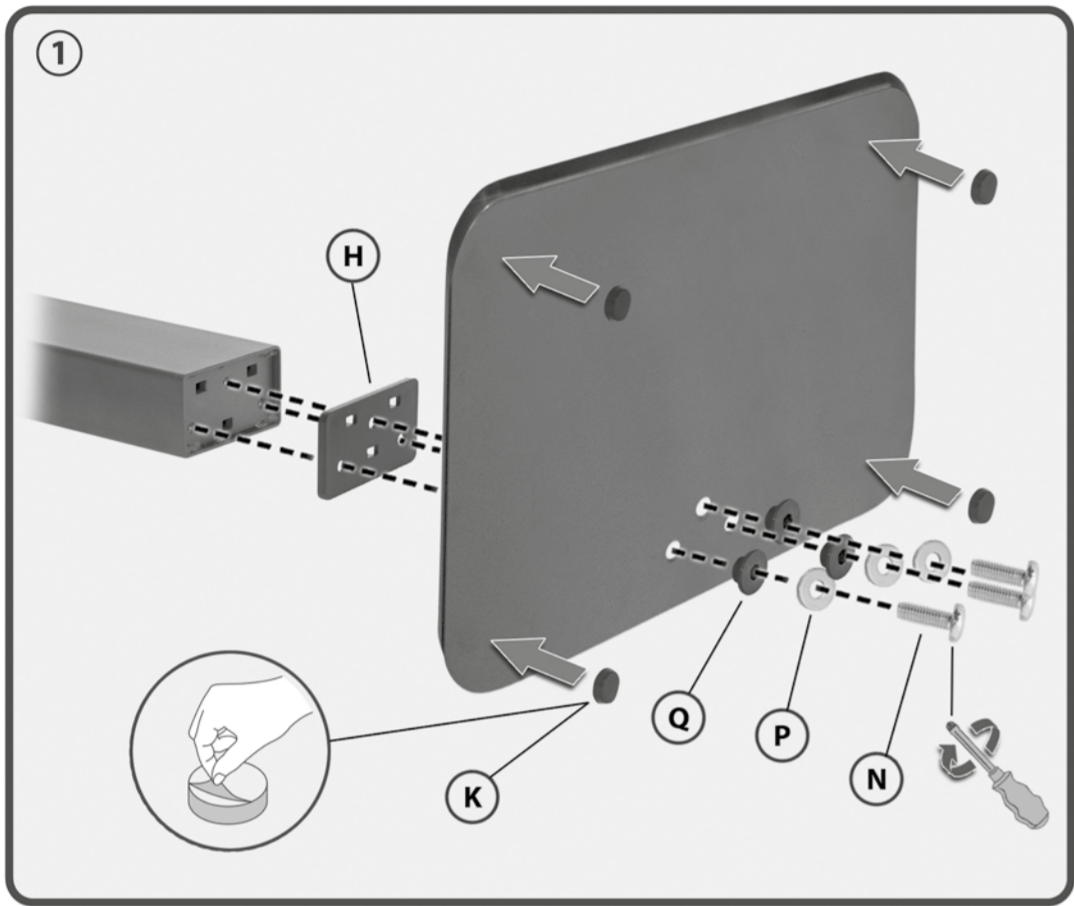

HP 22 RL

Standfuß für
Flachbildschirme

Pedestal for Flat Screens

M6x14 (x4)	D8 (x4)	(x2)	(x4)	M6x50 (x1)
M8x16 (x4)	(x4)	(x1)	M6x6(x4)	(x3)
M6x30 (x4)	(x4)	(x1)	M6x10 (x3)	(x3)
M8x35 (x4)		(x2)	M6x25 (x3)	

HP 22 RL

Standfuß für Flachbildschirme
 Pedestal for Flat Screens
 my wall®
 MOUNT ACCESSORIES