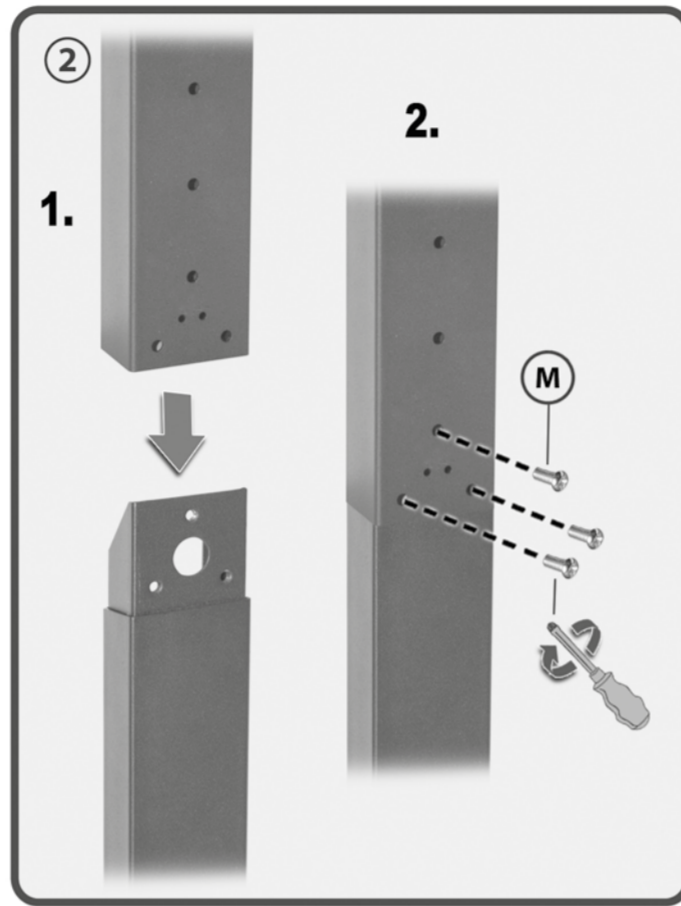

# HP 22 RL

Standfuß für  
Flachbildschirme

Pedestal for Flat Screens

M6x14 (x4)	D8 (x4)	(x2)	(x4)	M6x50 (x1)
M8x16 (x4)	(x4)	(x1)	M6x6(x4)	(x3)
M6x30 (x4)	(x4)	(x1)	M6x10 (x3)	(x3)
M8x35 (x4)		(x2)	M6x25 (x3)	

**my wall**  
mount accessories

Standfuß für Flachbildschirme  
Pedestal for Flat Screens