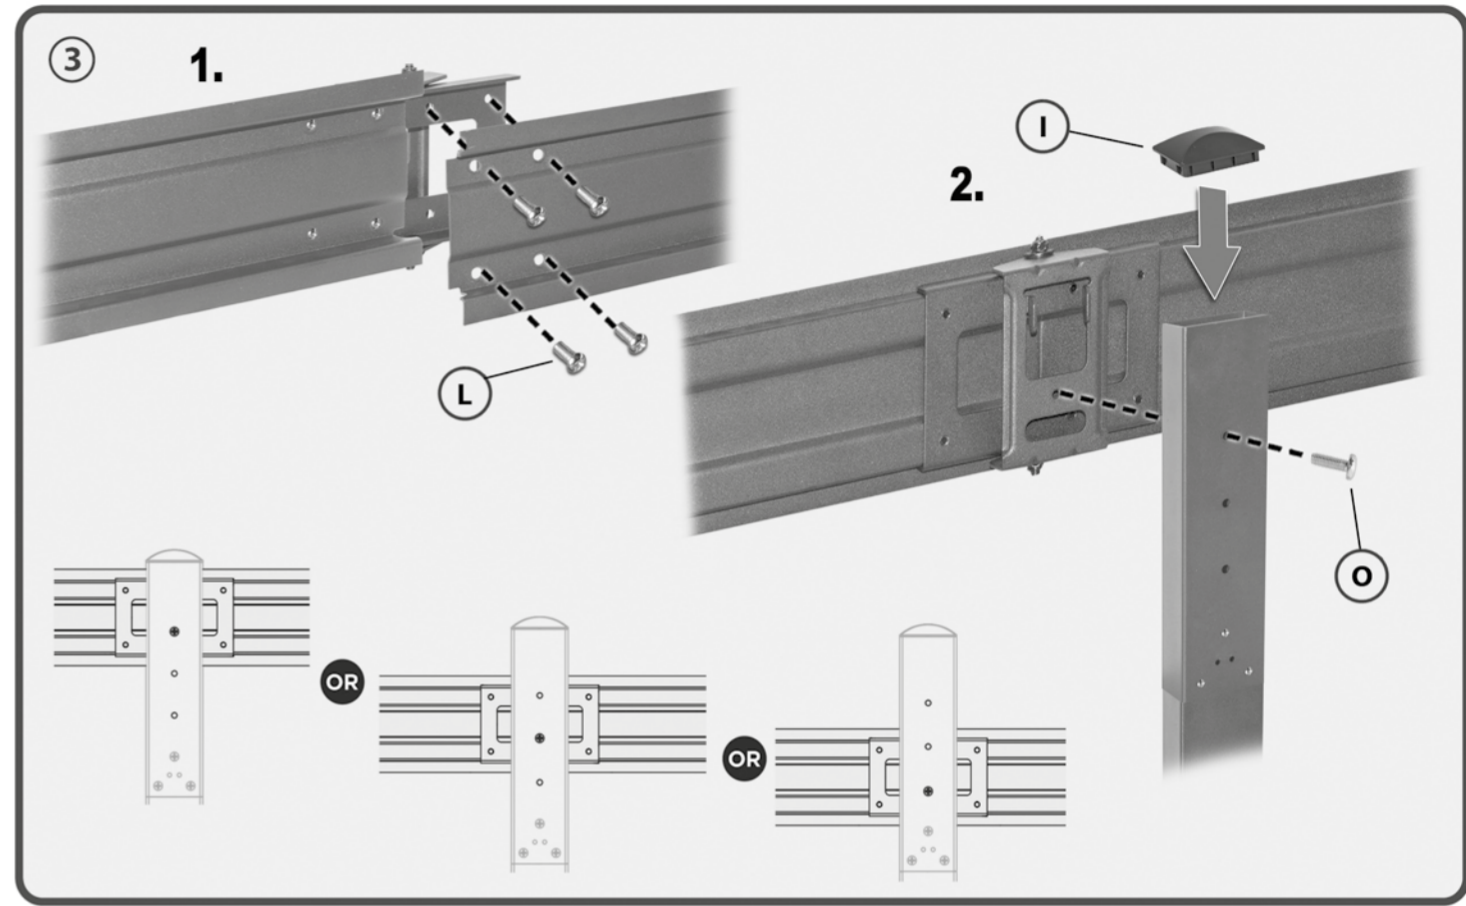

# HP 22 RL

Standfuß für  
Flachbildschirme

Pedestal for Flat Screens

M6x14 (x4)	D8 (x4)	(x2)	(x4)	M6x50 (x1)
M8x16 (x4)	(x4)	(x1)	M6x6(x4)	(x3)
M6x30 (x4)	(x4)	(x1)	M6x10 (x3)	(x3)
M8x35 (x4)		(x2)	M6x25 (x3)	

**my wall**  
mount accessories

Standfuß für Flachbildschirme  
Pedestal for Flat Screens