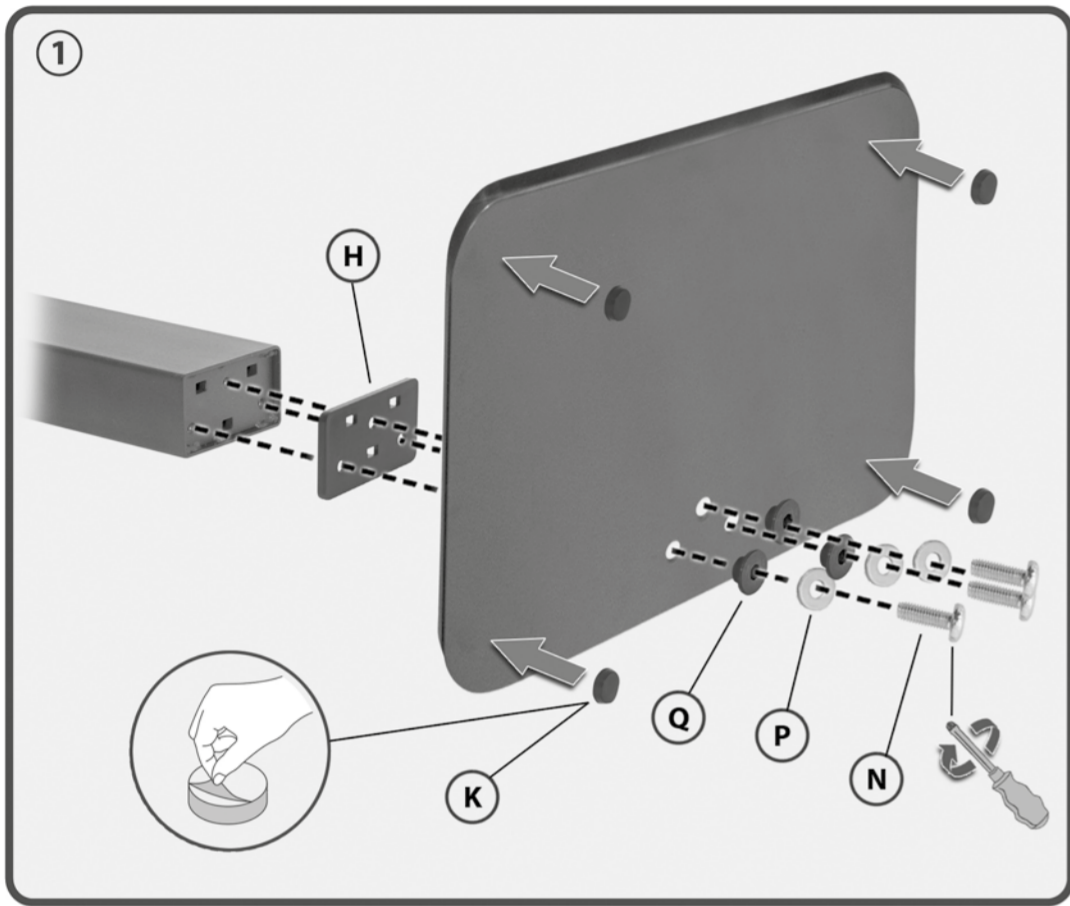

# HP 22 RL

Standfuß für  
Flachbildschirme

Pedestal for Flat Screens

M6x14 (x4)	D8 (x4)	(x2)	(x4)	M6x50 (x1)
M8x16 (x4)	(x4)	(x1)	M6x6(x4)	(x3)
M6x30 (x4)	(x4)	(x1)	M6x10 (x3)	(x3)
M8x35 (x4)		(x2)	M6x25 (x3)	

**my wall**  
mount accessories

Standfuß für Flachbildschirme  
Pedestal for Flat Screens