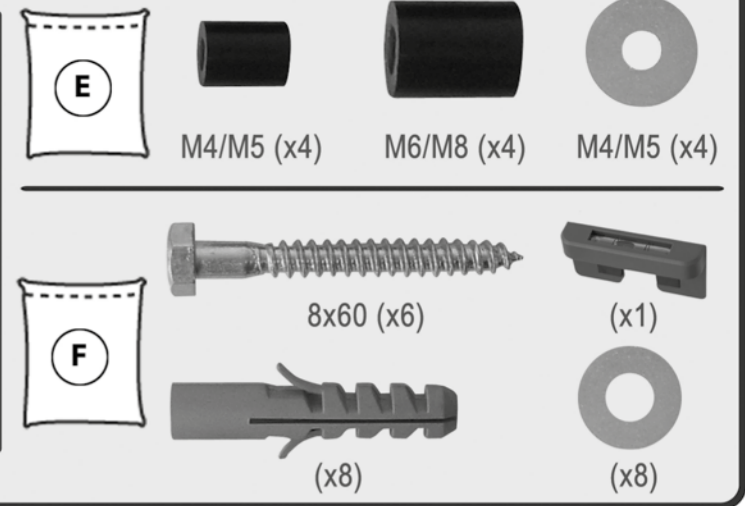

HP 32 L

Wandhalter für LCD TV

Bracket for LCD Monitor

Montageanleitung
 Assembly Instructions
 Instrucciones de montaje
 Návod pro montáž
 Montierungsanleitung
 Montaġ Reġber
 Montavimo instrukcija
 Instrucciones de montaje
 Asennusohje
 Ohjeita asennusta
 Montageanleitung
 Montageanleitung
 Montagesveðning
 Asennusohje
 Patgasudjuhís
 Montazas instrukcija
 Istruzioni d'uso