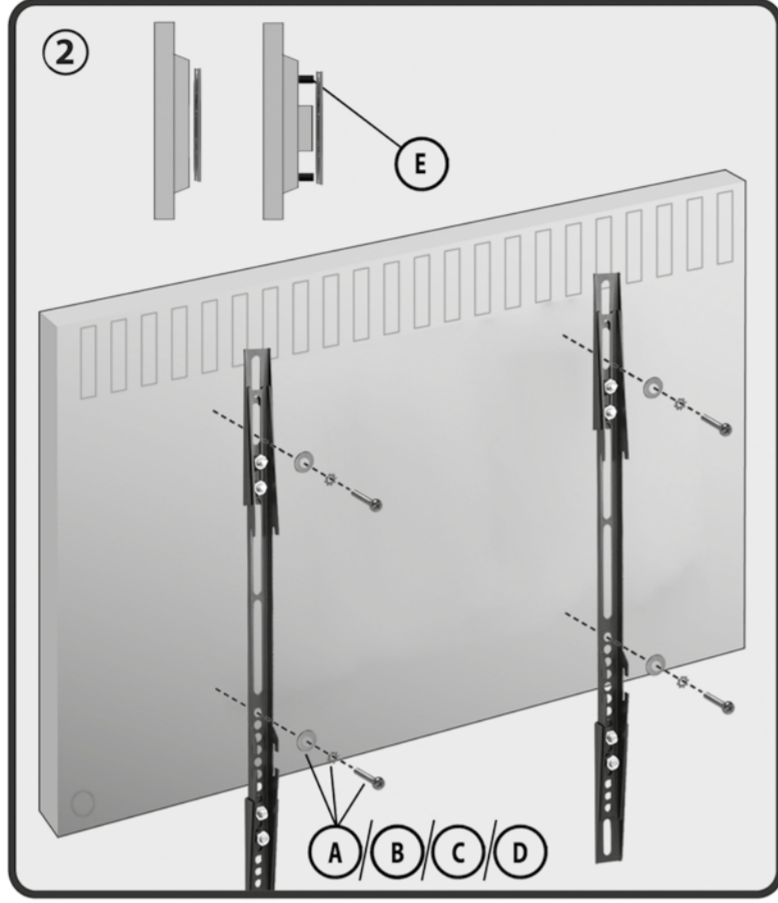

HP 32 L

Wandhalter für LCD TV

Bracket for LCD Monitor

Montageanleitung
 Assembly Instructions
 Instrucciones de montaje
 Návod pro montáž
 Montierungsanleitung
 Montaġ Reġber
 Montavimo instrukcija
 Instrucciones de montaje
 Asennusohje
 Ohjeita asennusta
 Montageanleitung
 Montageanleitung
 Montagesveðning
 Asennusohje
 Patgasudjuhís
 Montazas instrukcija
 Istruzioni d'uso

HP 32 L

Wandhalter für LCD TV
 Bracket for LCD Monitor

my wall®
 mount accessories