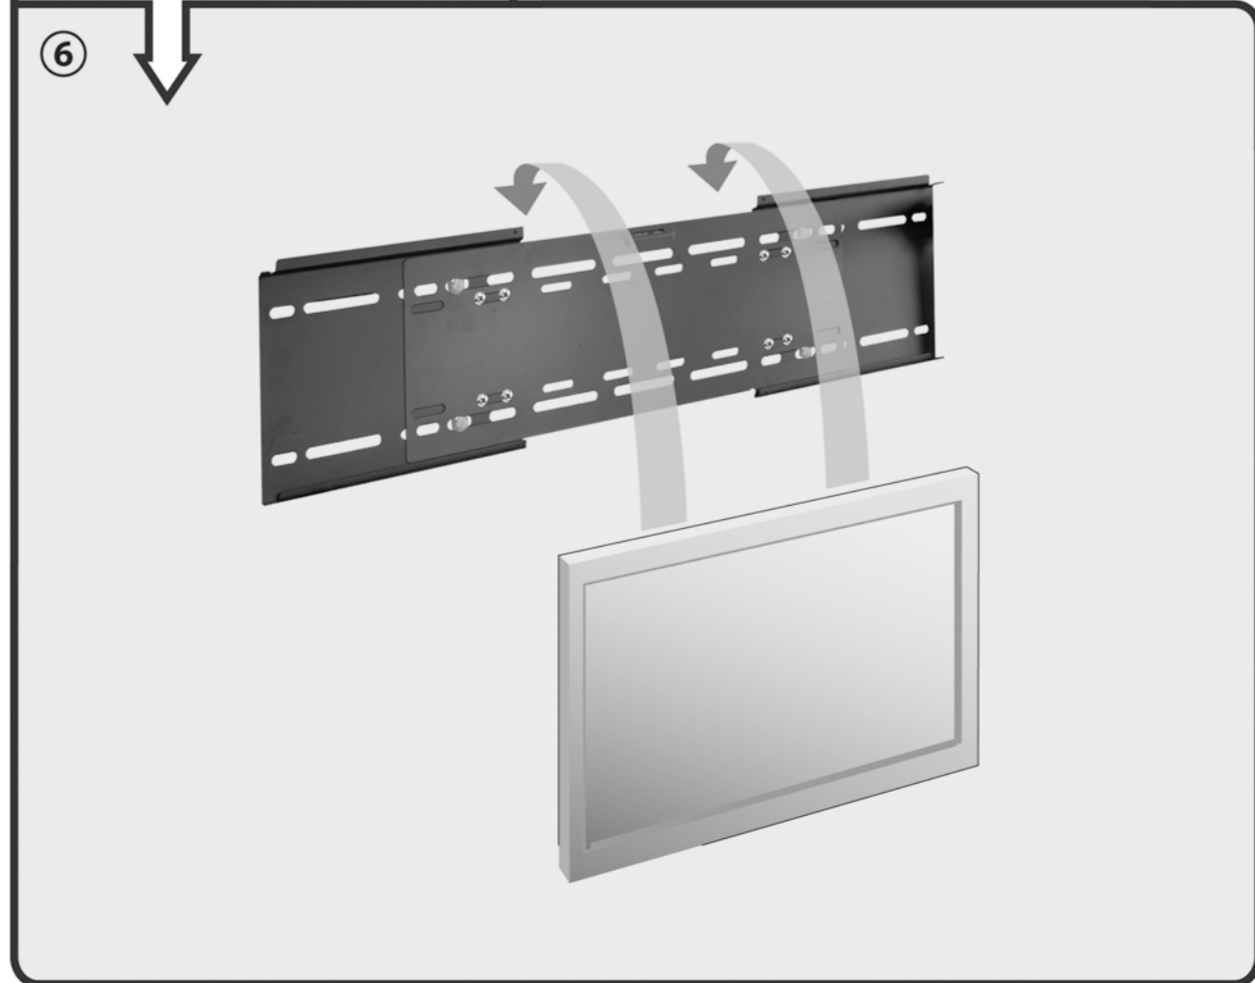

HP 32 L

Wandhalter für LCD TV

Bracket for LCD Monitor

Montageanleitung
 Assembly Instructions
 Instrucciones de montaje
 Návod pro montáž
 Montierungsanleitung
 Montaġ Reġber
 Montavimo instrukcija
 Instrucciones de montaje
 Asennusohje
 Ohjeita asennusta
 Montageanleitung
 Montageanleitung
 Montagesveðning
 Asennusohje
 Patgasudjuhís
 Montazas instrukcija
 Istruzioni d'uso

HP 32 L

Wandhalter für LCD TV
 Bracket for LCD Monitor

my wall®
 mount accessories