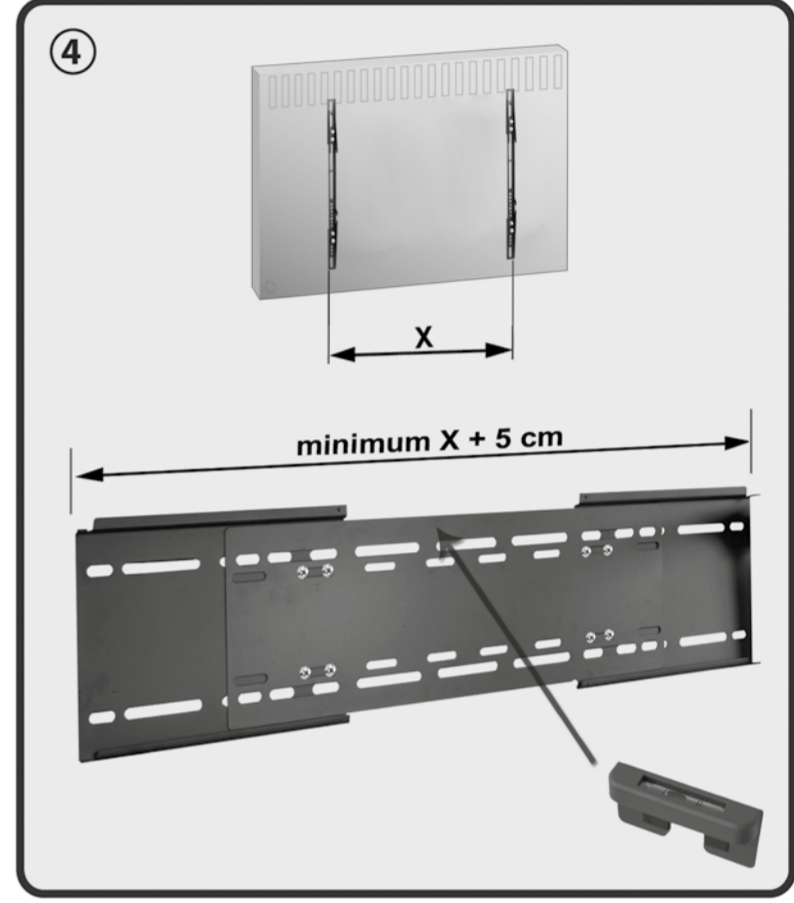

HP 32 L

Wandhalter für LCD TV

Bracket for LCD Monitor

Montageanleitung
 Assembly Instructions
 Instrucciones de montaje
 Návod pro montáž
 Montierungsanleitung
 Montaġ Reġber
 Montavimo instrukcija
 Instrucciones de montaje
 Asennusohje
 Ohjeita asennusta
 Montageanleitung
 Montageanleitung
 Montagesveðning
 Asennusohje
 Patgasudjuhís
 Montazas instrukcija
 Istruzioni d'uso

HP 32 L

Wandhalter für LCD TV
 Bracket for LCD Monitor

my wall®
 mount accessories