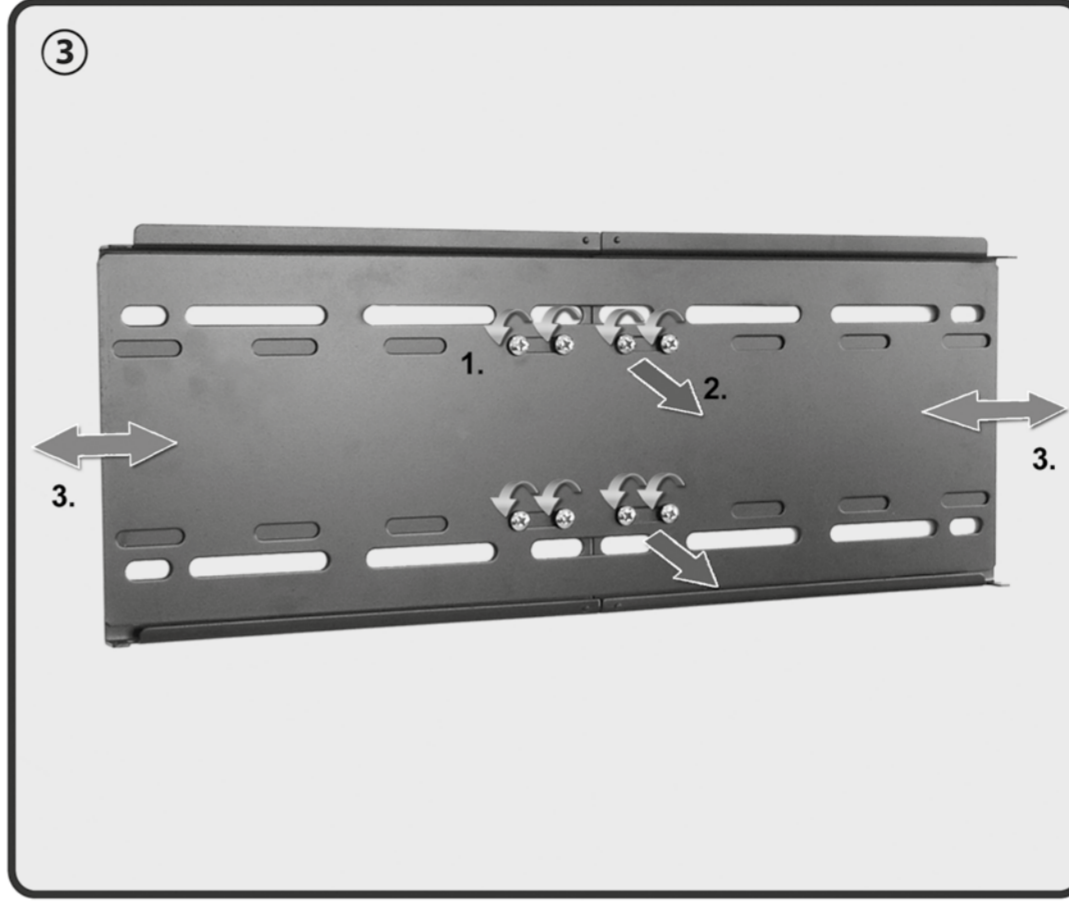

HP 32 L

Wandhalter für LCD TV

Bracket for LCD Monitor

Montageanleitung
 Assembly Instructions
 Instrucciones de montaje
 Návod pro montáž
 Montierungsanleitung
 Montaġ Reġber
 Montavimo instrukcija
 Instrucciones de montaje
 Asennusohje
 Ohjeita asennusta
 Montageanleitung
 Montageanleitung
 Montagesveðning
 Asennusohje
 Patgasudjuhís
 Montazas instrukcija
 Istruzioni d'uso

HP 32 L

Wandhalter für LCD TV
 Bracket for LCD Monitor

my wall®
 mount accessories