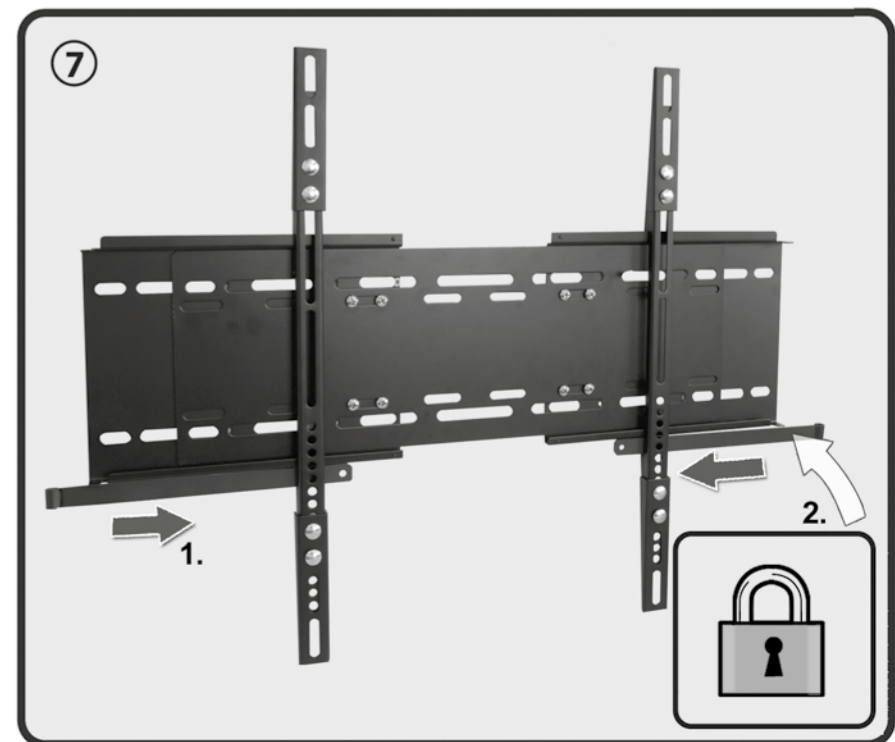

HP 32 L

Wandhalter für LCD TV

Bracket for LCD Monitor

Montageanleitung
 Assembly Instructions
 Instrucciones de montaje
 Návod pro montáž
 Montierungsanleitung
 Montaġ Reġber
 Montavimo instrukcija
 Instrucciones de montaje
 Asennusohje
 Ohjeita asennusta
 Montageanleitung
 Montageanleitung
 Montagesveðning
 Asennusohje
 Patgasudjuhís
 Montazas instrukcija
 Istruzioni d'uso

HP 32 L

Wandhalter für LCD TV
 Bracket for LCD Monitor

my wall®
 mount accessories