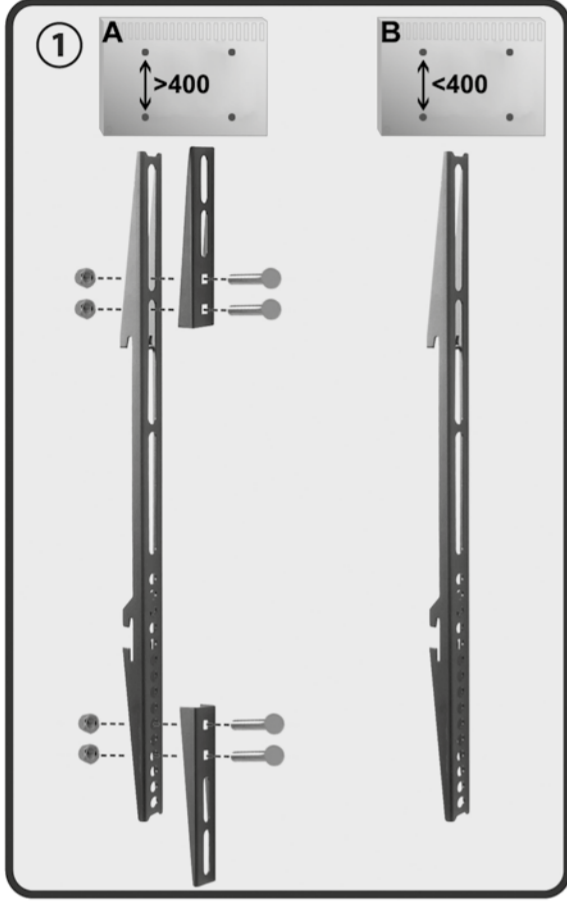

HP 32 L

Wandhalter für LCD TV

Bracket for LCD Monitor

Montageanleitung
 Assembly Instructions
 Instrucciones de montaje
 Návod pro montáž
 Montierungsanleitung
 Montaġ Reġber
 Montavimo instrukcija
 Instrucciones de montaje
 Asennusohje
 Ohjeita asennusta
 Montageanleitung
 Montageanleitung
 Montagesveðning
 Asennusohje
 Patgasudjuhís
 Montazas instrukcija
 Istruzioni d'uso

HP 32 L

Wandhalter für LCD TV
 Bracket for LCD Monitor

my wall®
 mount accessories