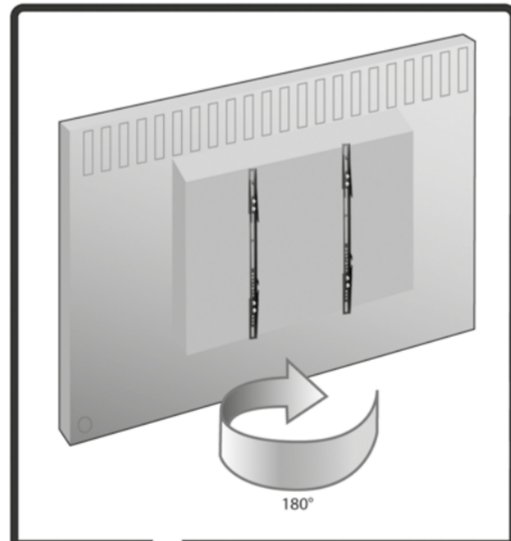

HP 32 L

Wandhalter für LCD TV

Bracket for LCD Monitor

Montageanleitung
 Assembly Instructions
 Instrucciones de montaje
 Návod pro montáž
 Montierungsanleitung
 Montaġ Reġber
 Montavimo instrukcija
 Instrucciones de montaje
 Asennusohje
 Ohjeita asennusta
 Montageanleitung
 Montageanleitung
 Montagesveðning
 Asennusohje
 Patgasudjuhís
 Montazas instrukcija
 Istruzioni d'uso

HP 32 L

Wandhalter für LCD TV
 Bracket for LCD Monitor

my wall®
 mount accessories