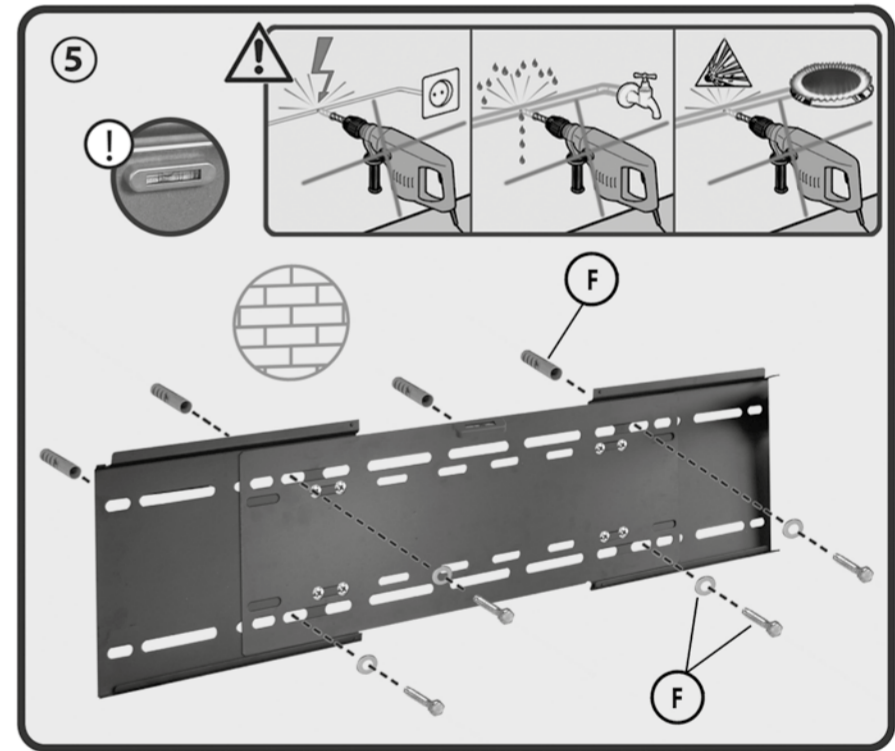

HP 32 L

Wandhalter für LCD TV

Bracket for LCD Monitor

Montageanleitung
 Assembly Instructions
 Instrucciones de montaje
 Návod pro montáž
 Montierungsanleitung
 Montaġ Reġber
 Montavimo instrukcija
 Instrucciones de montaje
 Asennusohje
 Ohjeita asennusta
 Montageanleitung
 Montageanleitung
 Montagesveðning
 Asennusohje
 Patgasudjuhís
 Montazas instrukcija
 Istruzioni d'uso

HP 32 L

Wandhalter für LCD TV
 Bracket for LCD Monitor

my wall®
 mount accessories