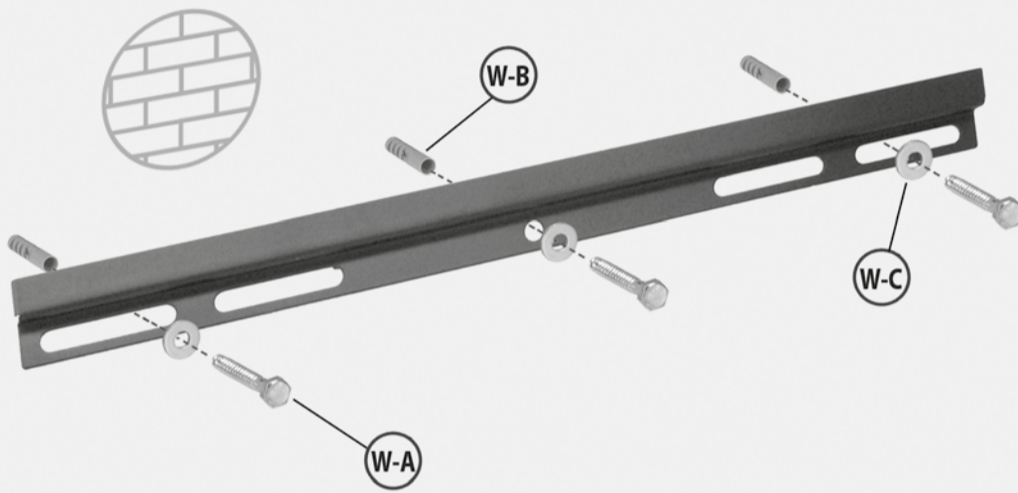

HP 5-1 ASL

LED TV Wandhalter
LED TV Mount

M6x14 (x4)

M8x16 (x4)

M6x30 (x4)

M8x35 (x4)

(x4)

(x4)

(x4)

(x1)

(x3)

(x3)

(x3)

Montageanleitung Assembly Instructions

Montageanleitung
Assembley instructions
Instrucciones de montaje
Návod pro montáž
Instruções de montagem
Montaj Rehberi
Montavimo instrukcija
Montéringsanvisning
Paigaldusjuhise
Montážas instrukcija
Instruzioni d'uso

HP 5-1 ASL

my wall
mount accessories

Wandhalter für LCD TV
Bracket for LCD Monitor