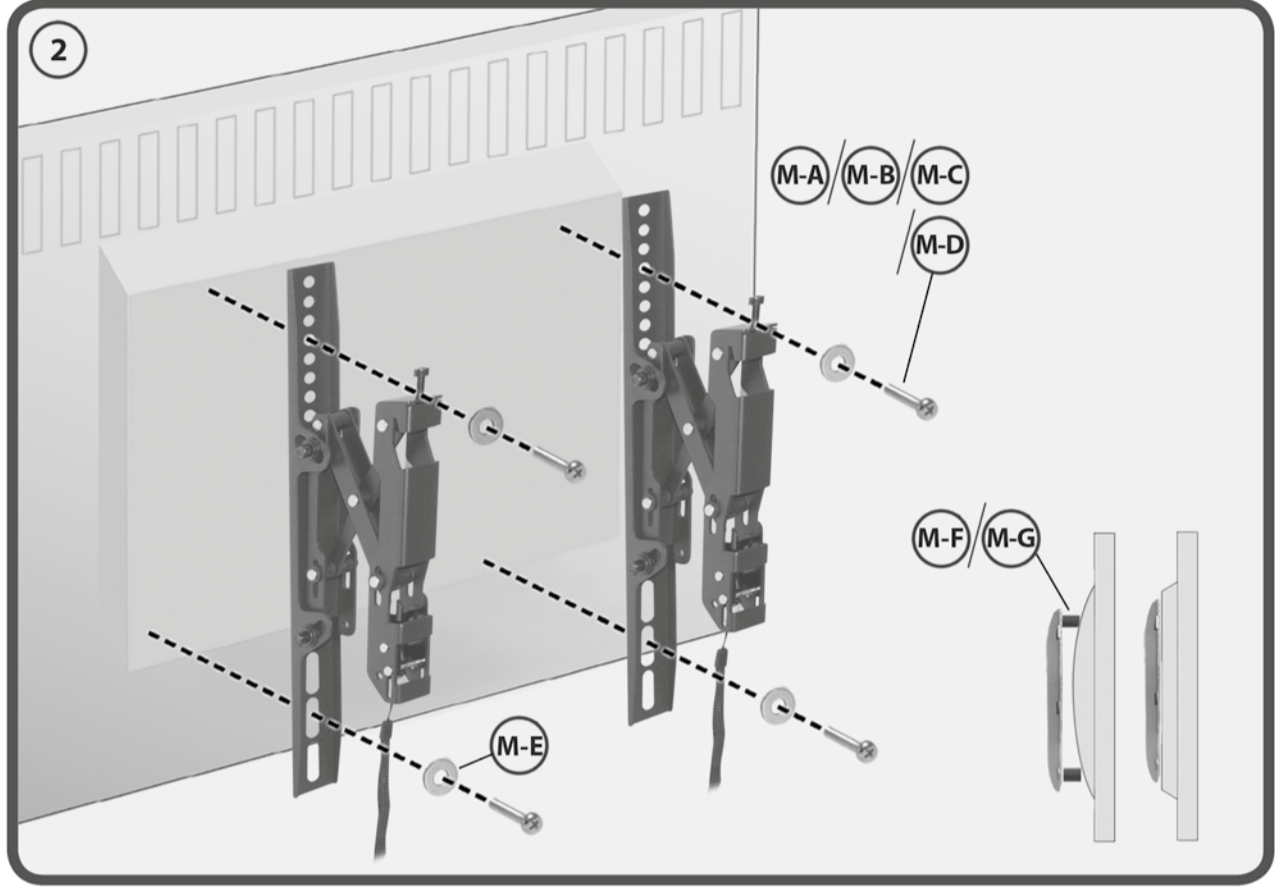

HP 52 L

Wandhalter für Flachbildschirme

Bracket for flat screens

Montageanleitung
 Assembly instructions
 Οδηγία συναρμολόγησης
 Instrucciones de montaje
 Montageanleitung
 Montagehandledning
 Montéingsanvisning