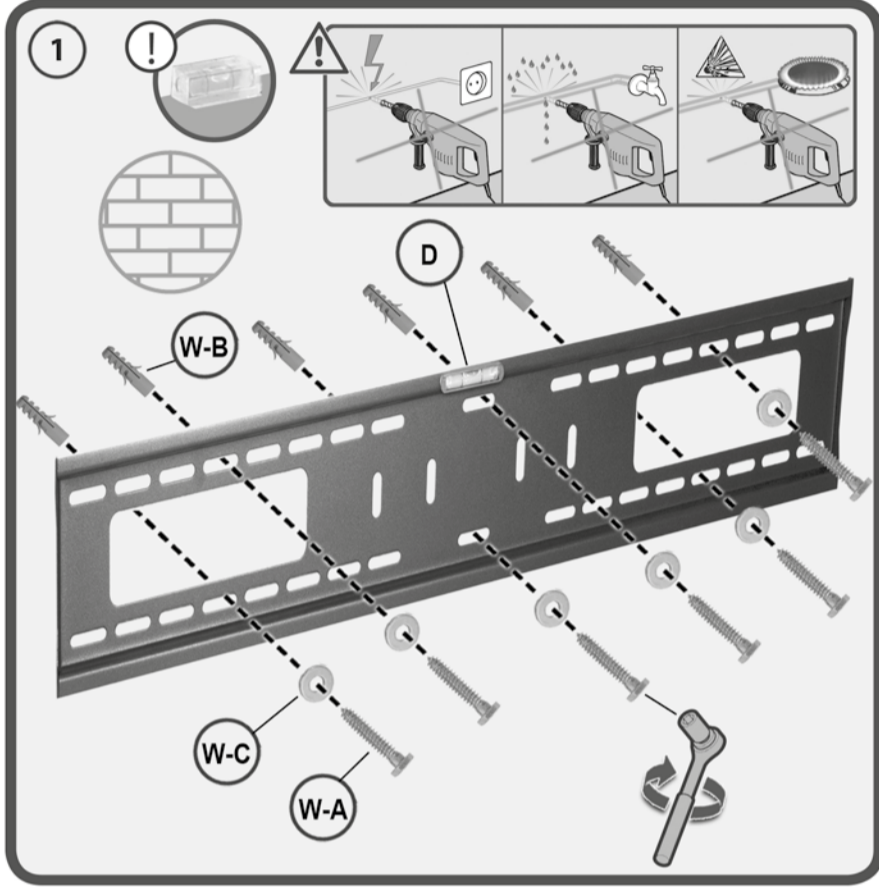

HP 52 L

Wandhalter für Flachbildschirme

Bracket for flat screens

Montageanleitung
 Assembly instructions
 Οδηγία συναρμολόγησης
 Instrucciones de montaje
 Montageanleitung
 Montagehandledning
 Montéingsanvisning