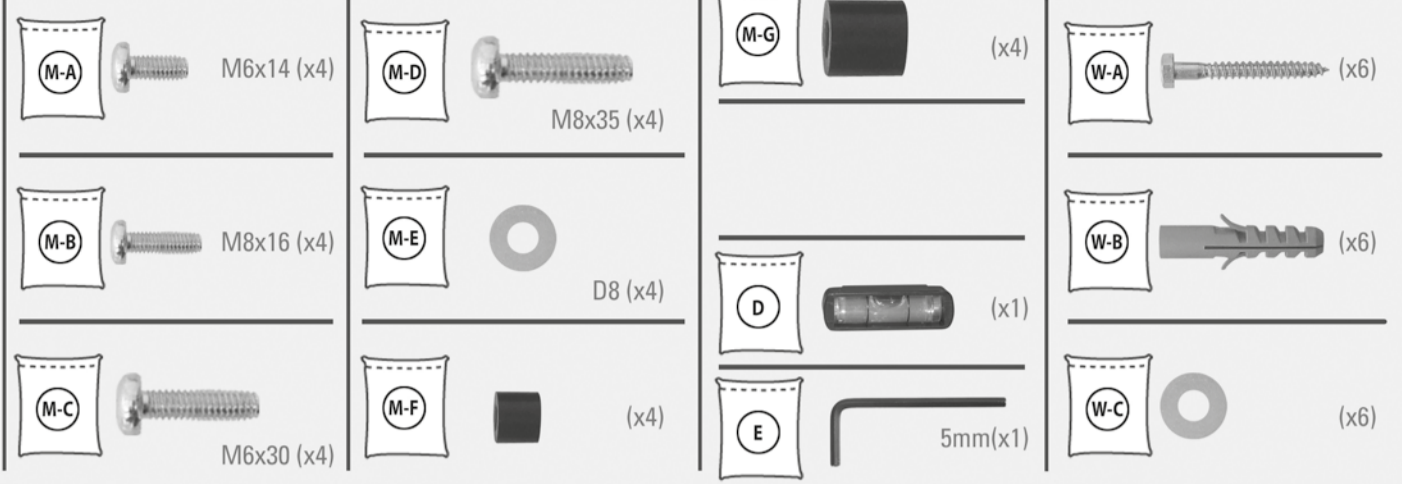

HP 52 L

Wandhalter für Flachbildschirme

Bracket for flat screens

Montageanleitung
 Assembly instructions
 Οδηγία συναρμολόγησης
 Instrucciones de montaje
 Montageanleitung
 Montagehandledning
 Montéingsanvisning