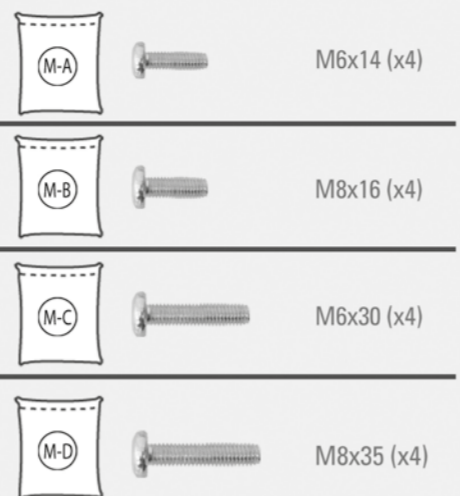

# HP 53 L

Schwenkbare TV-Wandhalterung

Swivel TV bracket

Montageanleitung  
 Οδηγία συναρμολόγησης  
 Assemblage instructions  
 Instrucciones de montaje  
 Návod pro montáž  
 Instrucções de montagem  
 Montaj Rehberi  
 Montavimo instrukcija  
 Falgáðsútlis  
 Pajangadus instrukcija  
 Montážas instrukcija  
 Istruzioni d'uso

HP 53 L