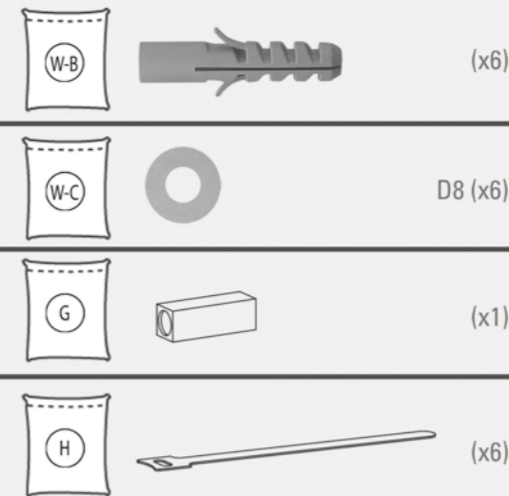

# HP 53 L

Schwenkbare TV-Wandhalterung

Swivel TV bracket

Montageanleitung  
 Οδηγία συναρμολόγησης  
 Assemblage instructions  
 Instrucciones de montaje  
 Návod pro montáž  
 Instrucções de montagem  
 Montaj Rehberi  
 Montavimo instrukcija  
 Falgáðsútlis  
 Pajangadus instrukcija  
 Montážas instrukcija  
 Istruzioni d'uso

HP 53 L