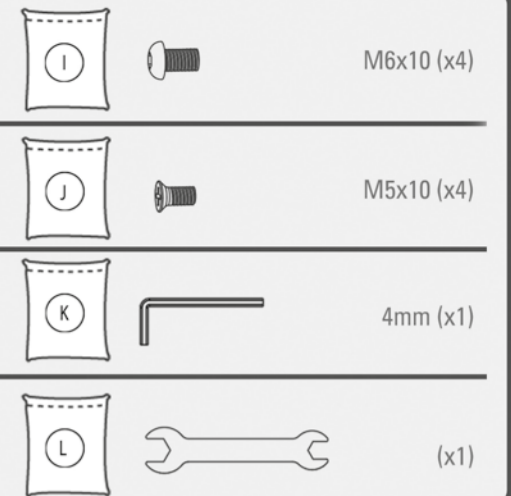

# HP 53 L

Schwenkbare TV-Wandhalterung

Swivel TV bracket

Montageanleitung  
 Οδηγία συναρμολόγησης  
 Assemblage instructions  
 Instrucciones de montaje  
 Návod pro montáž  
 Instrucções de montagem  
 Montaj Rehberi  
 Montavimo instrukcija  
 Falgáðsútlis  
 Pajangadus instrukcija  
 Montážas instrukcija  
 Istruzioni d'uso

HP 53 L