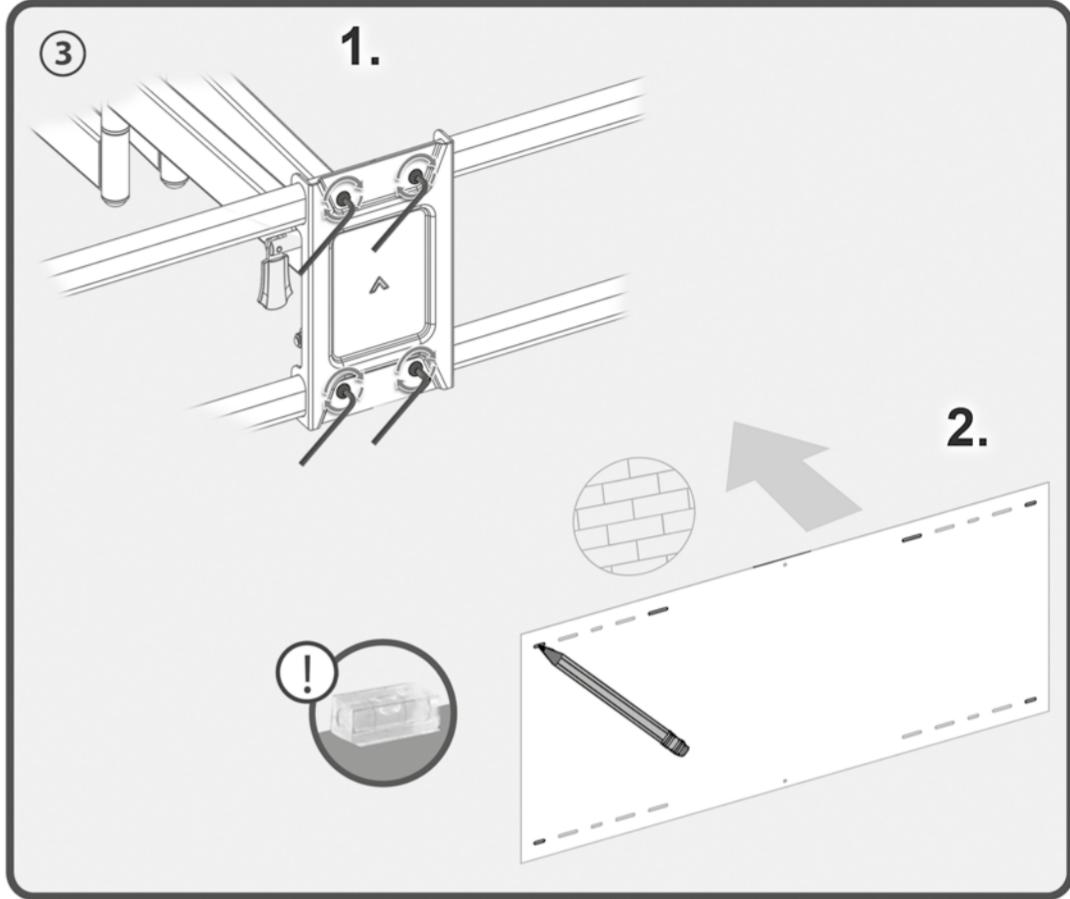

# HP 53 L

Schwenkbare TV-Wandhalterung

Swivel TV bracket

Montageanleitung  
 Οδηγία συναρμολόγησης  
 Assemblage instructions  
 Instrucciones de montaje  
 Návod pro montáž  
 Instrucções de montagem  
 Montaj Rehberi  
 Montavimo instrukcija  
 Falgáðsútlis  
 Pajangadus instrukcija  
 Montážas instrukcija  
 Istruzioni d'uso