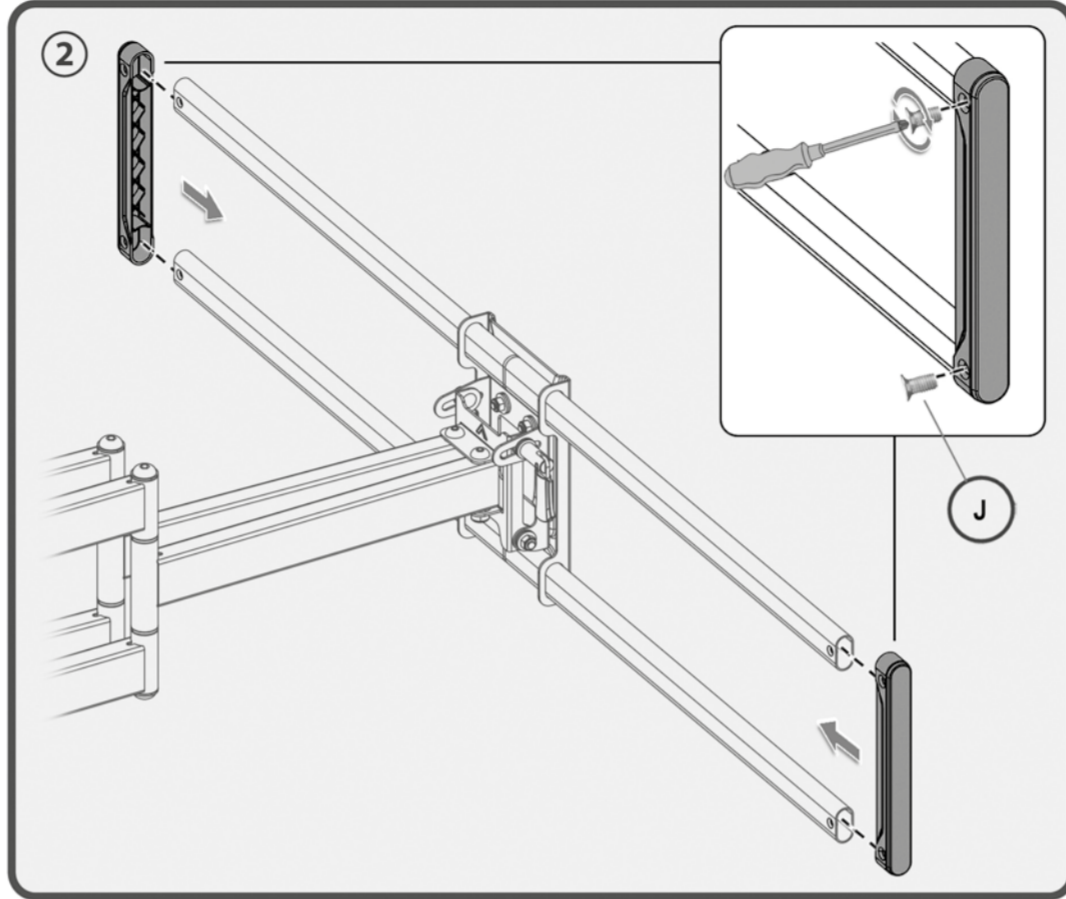

# HP 53 L

Schwenkbare TV-Wandhalterung

Swivel TV bracket

Montageanleitung  
 Οδηγία συναρμολόγησης  
 Assemblage instructions  
 Instrucciones de montaje  
 Návod pro montáž  
 Instrucções de montagem  
 Montaj Rehberi  
 Montavimo instrukcija  
 Falgáðsútlis  
 Pajangadus instrukcija  
 Montážas instrukcija  
 Istruzioni d'uso