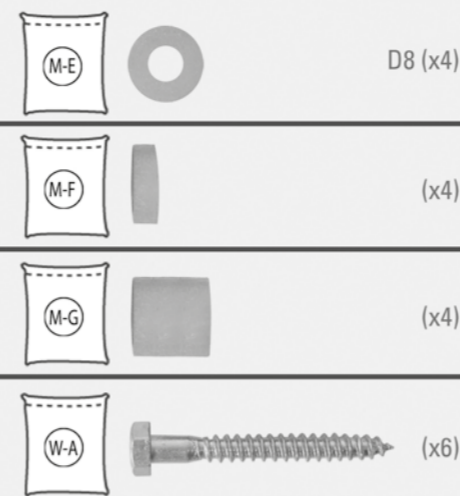

# HP 53 L

Schwenkbare TV-Wandhalterung

Swivel TV bracket

Montageanleitung  
 Οδηγία συναρμολόγησης  
 Assemblage instructions  
 Instrucciones de montaje  
 Návod pro montáž  
 Instrucções de montagem  
 Montaj Rehberi  
 Montavimo instrukcija  
 Falgáðsútlis  
 Pajangadus instrukcija  
 Montážas instrukcija  
 Istruzioni d'uso

HP 53 L