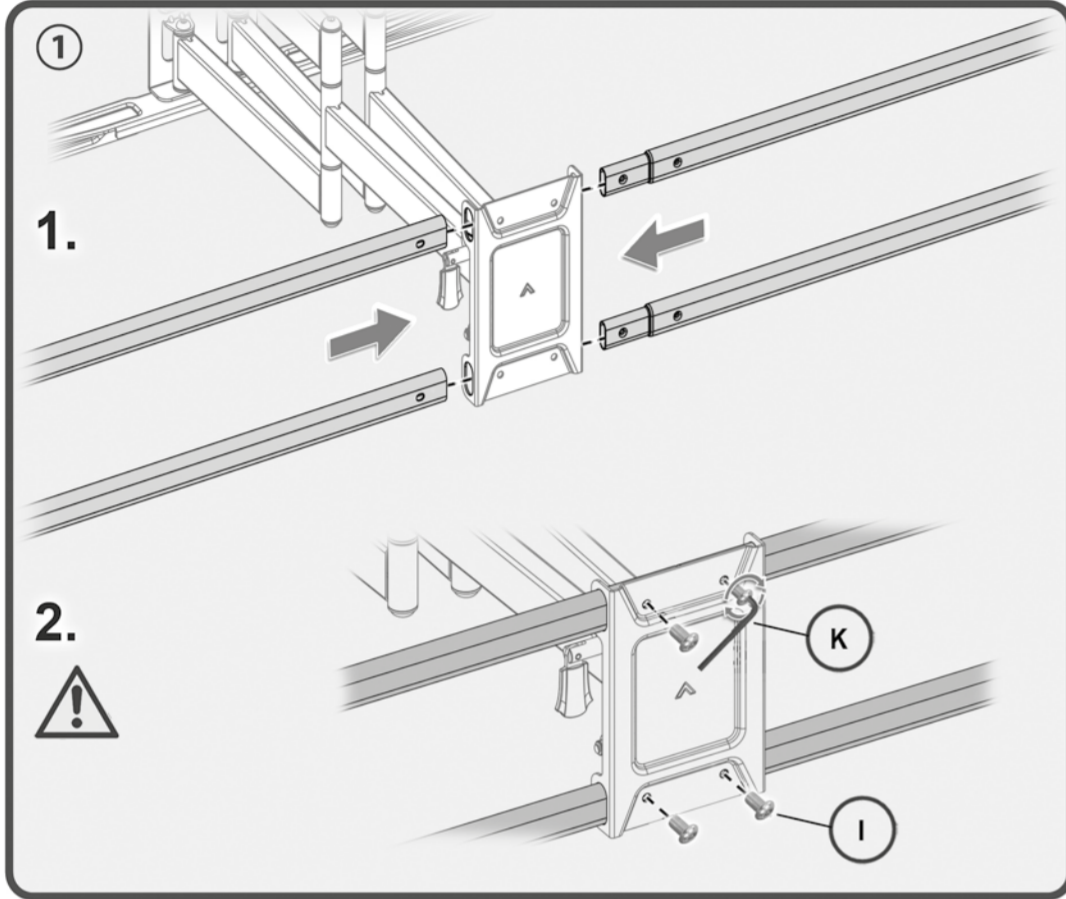

# HP 53 L

Schwenkbare TV-Wandhalterung

Swivel TV bracket

Montageanleitung  
 Οδηγία συναρμολόγησης  
 Assemblage instructions  
 Instrucciones de montaje  
 Návod pro montáž  
 Instrucções de montagem  
 Montaj Rehberi  
 Montavimo instrukcija  
 Falgáðsútlis  
 Pajangadus instrukcija  
 Montážas instrukcija  
 Istruzioni d'uso