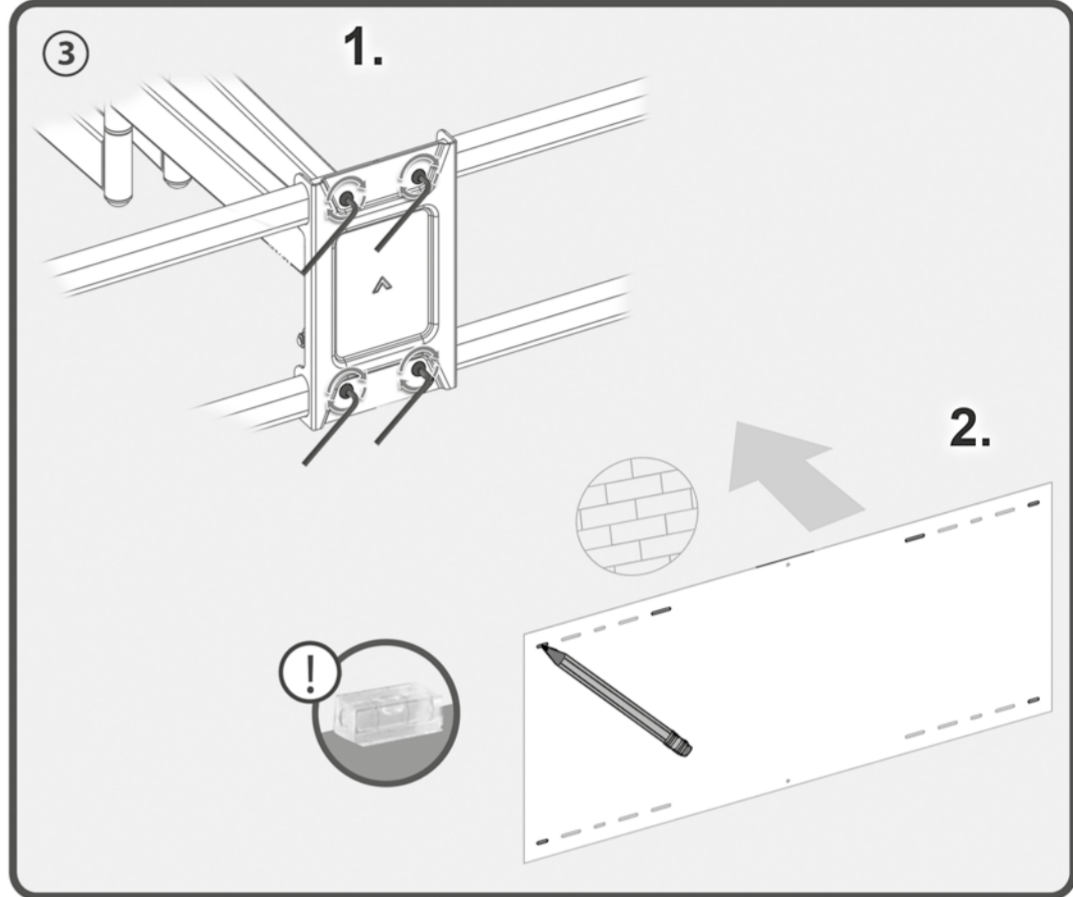

HP 53 L

Schwenkbare TV-Wandhalterung

Swivel TV bracket

Montageanleitung
 Montageanleitung
 Οδηγία συναρμολόγησης
 Instrukcijas de montāžei
 Návod pro montáž
 Montāžas instrukcija
 Montaj Reiber
 Instrukcijas de montajem
 Montážna príručka
 Instrukcija za montažu
 Instrukcija za montažu
 Instrukcija za montažu
 Instrukcija za montažu
 Instrukcija za montažu
 Instrukcija za montažu