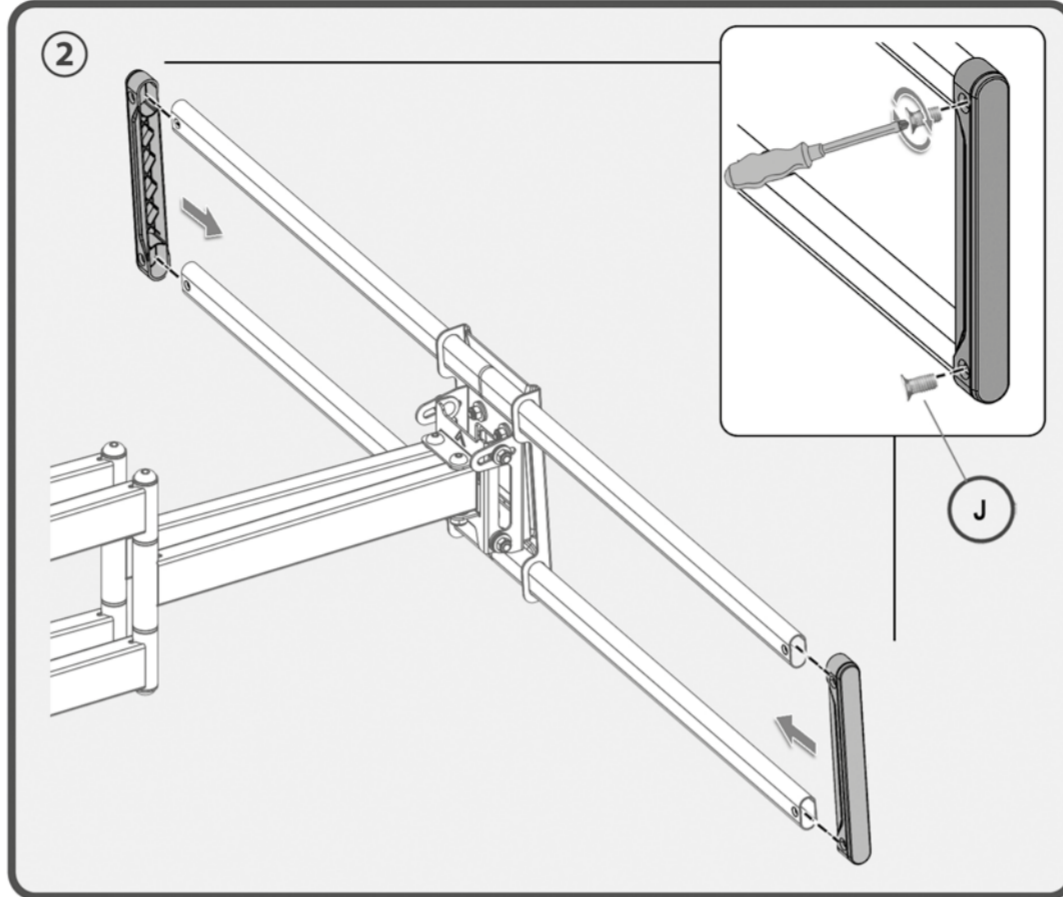

HP 53 L

Schwenkbare TV-Wandhalterung

Swivel TV bracket

Montageanleitung
 Montageanleitung
 Οδηγία συναρμολόγησης
 Instrukcijas de montāžei
 Návod pro montáž
 Montāžas instrukcija
 Montaj Reiber
 Instrukcijas de montajem
 Montážna príručka
 Instrukcija za montažu
 Instrukcija za montažu
 Instrukcija za montažu
 Instrukcija za montažu
 Instrukcija za montažu
 Instrukcija za montažu

HP 53 L