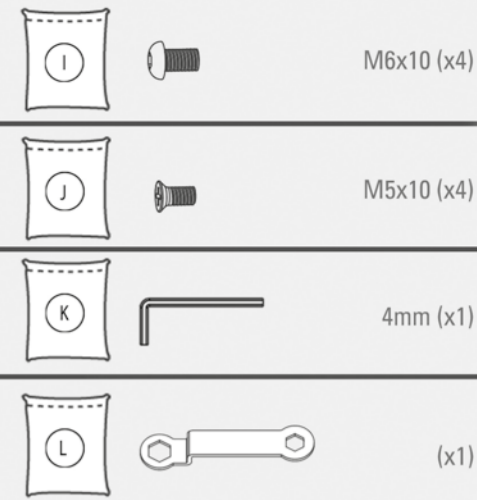

HP 53 L

Schwenkbare TV-Wandhalterung

Swivel TV bracket

Montageanleitung
 Montageanleitung
 Οδηγία συναρμολόγησης
 Instrukcijas de montāžei
 Návod pro montáž
 Montāžas instrukcija
 Montaj Reiber
 Instrukcijas de montajem
 Montážna príručka
 Instrukcija za montažu
 Instrukcija za montažu
 Instrukcija za montažu
 Instrukcija za montažu
 Instrukcija za montažu
 Instrukcija za montažu

HP 53 L