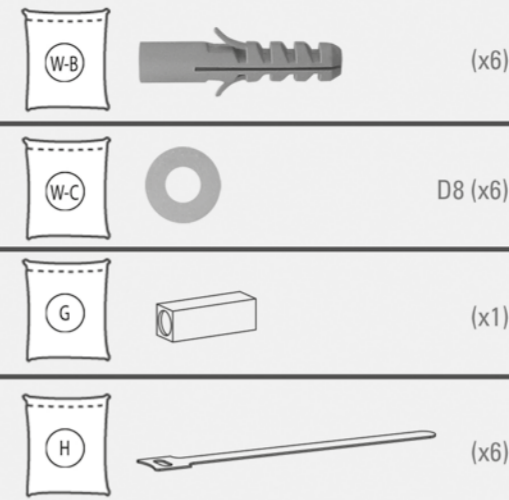

HP 53 L

Schwenkbare TV-Wandhalterung

Swivel TV bracket

Montageanleitung
 Montageanleitung
 Οδηγία συναρμολόγησης
 Instrukcijas de montāžei
 Návod pro montáž
 Montāžas instrukcija
 Montaj Reiber
 Instrukcijas de montajem
 Montážna príručka
 Instrukcija za montažu
 Instrukcija za montažu
 Instrukcija za montažu
 Instrukcija za montažu
 Instrukcija za montažu
 Instrukcija za montažu

HP 53 L