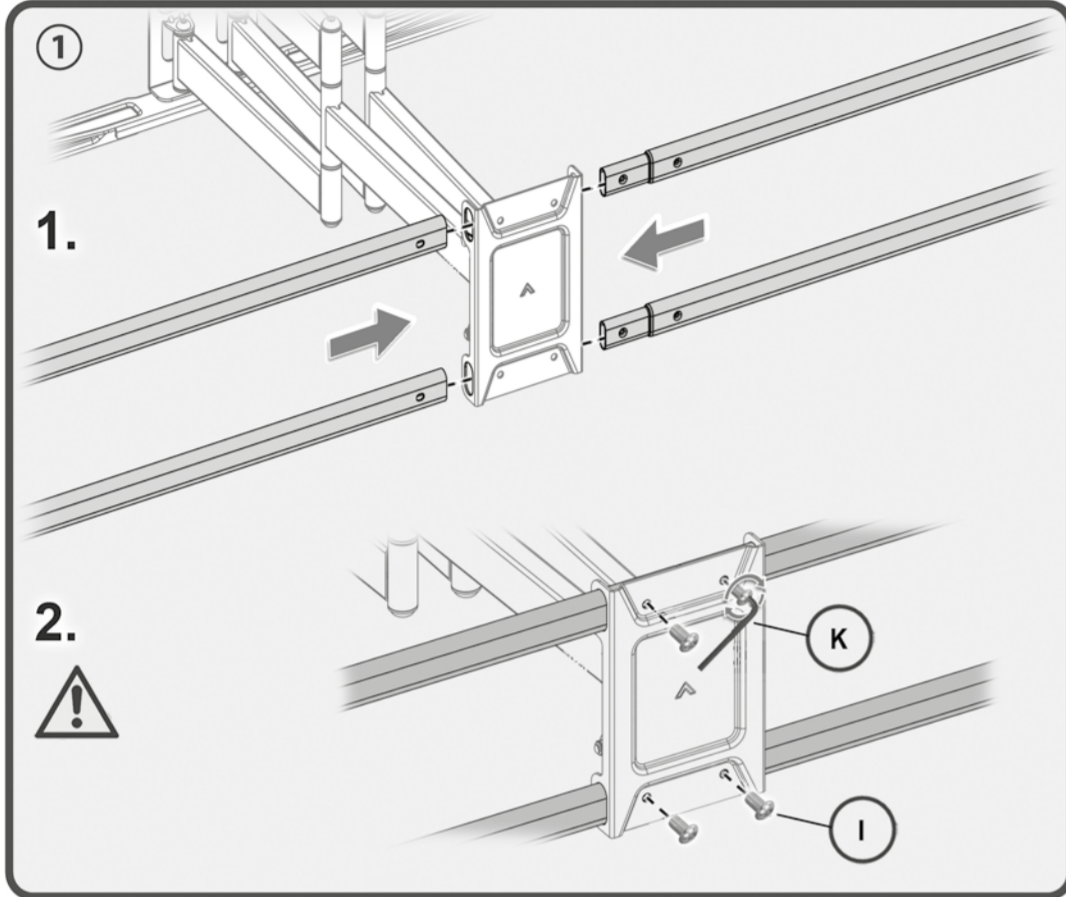

HP 53 L

Schwenkbare TV-Wandhalterung

Swivel TV bracket

Montageanleitung
 Montageanleitung
 Οδηγία συναρμολόγησης
 Instrukcijas de montāžei
 Návod pro montáž
 Montāžas instrukcija
 Montaj Reiber
 Instrukcijas de montajem
 Montážna príručka
 Instrukcija za montažu
 Instrukcija za montažu
 Instrukcija za montažu
 Instrukcija za montažu
 Instrukcija za montažu
 Instrukcija za montažu