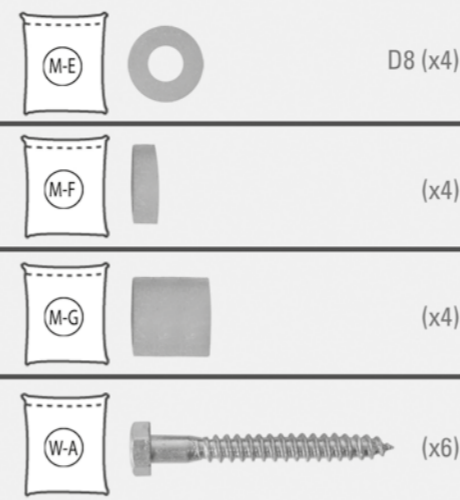

HP 53 L

Schwenkbare TV-Wandhalterung

Swivel TV bracket

Montageanleitung
 Montageanleitung
 Οδηγία συναρμολόγησης
 Instrukcijas de montāžei
 Návod pro montáž
 Montāžas instrukcija
 Montaj Reiber
 Instrukcijas de montajem
 Montážna príručka
 Instrukcija za montažu
 Instrukcija za montažu
 Instrukcija za montažu
 Instrukcija za montažu
 Instrukcija za montažu
 Instrukcija za montažu

HP 53 L