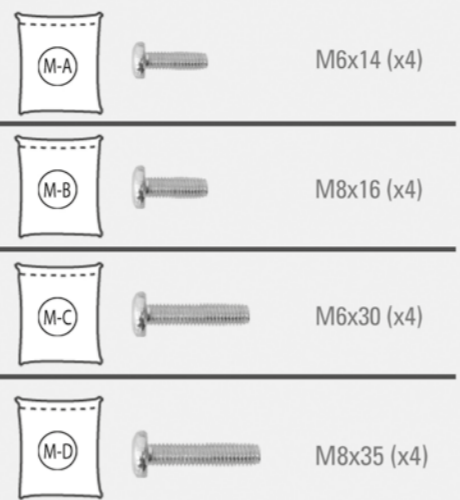

HP 53 L

Schwenkbare TV-Wandhalterung

Swivel TV bracket

Montageanleitung
 Montageanleitung
 Οδηγία συναρμολόγησης
 Instrukcijas de montāžei
 Návod pro montáž
 Montāžas instrukcija
 Montaj Reiber
 Instrukcijas de montajem
 Montážna príručka
 Instrukcija za montažu
 Instrukcija za montažu
 Instrukcija za montažu
 Instrukcija za montažu
 Instrukcija za montažu
 Instrukcija za montažu

HP 53 L