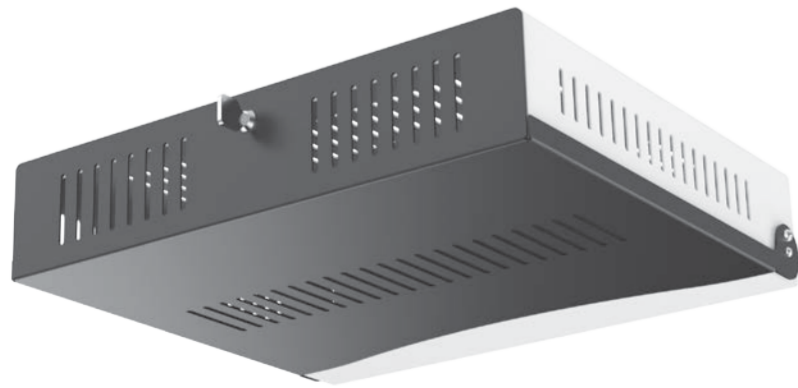

Montaj Rehber
Montajma instrukcija
Montaringsanvisning
Navod pro montaž
Instrucciones de montaje
Asemnăsușie
Paigaidusjuh
Montāžas instrukcija
Instruzioni d'uso

Instruções de montagem
Monteringvejledning
Instrukcija za montažu
Instrucciones de montaje
Asemnăsușie
Paigaidusjuh
Montaringsanvisning
Navod pro montaž
Instrucciones de montaje

Montageanleitung
Montagehandledning
Οδηγία συναρμολόγησης
Instrucciones de montaje
Asemnăsușie
Paigaidusjuh
Montaringsanvisning
Navod pro montaž
Instrucciones de montaje

Montageanleitung
Assembly Instructions

HPZ 2 L