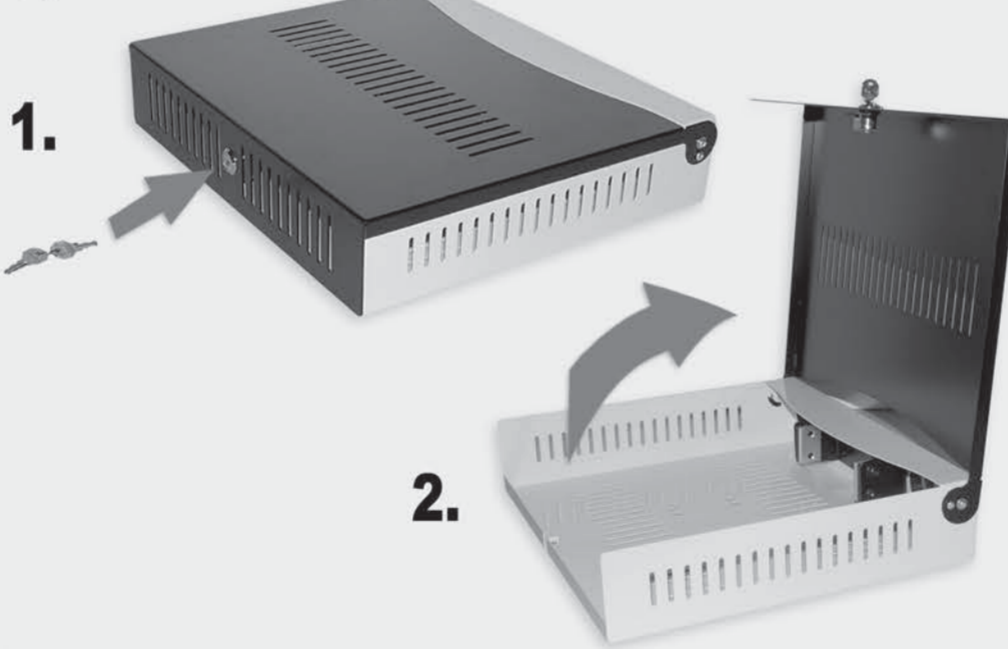

my wall
mount accessories

Abschließbares DVD / AV / Laptop Gehäuse, Zubehör für Standfüße HP 110, HP 111, HP 112, HP 113
Lockable DVD / AV / Laptop cabinet, accessory for pedestals HP 110, HP 111, HP 112, HP 113

1B HP 113 L