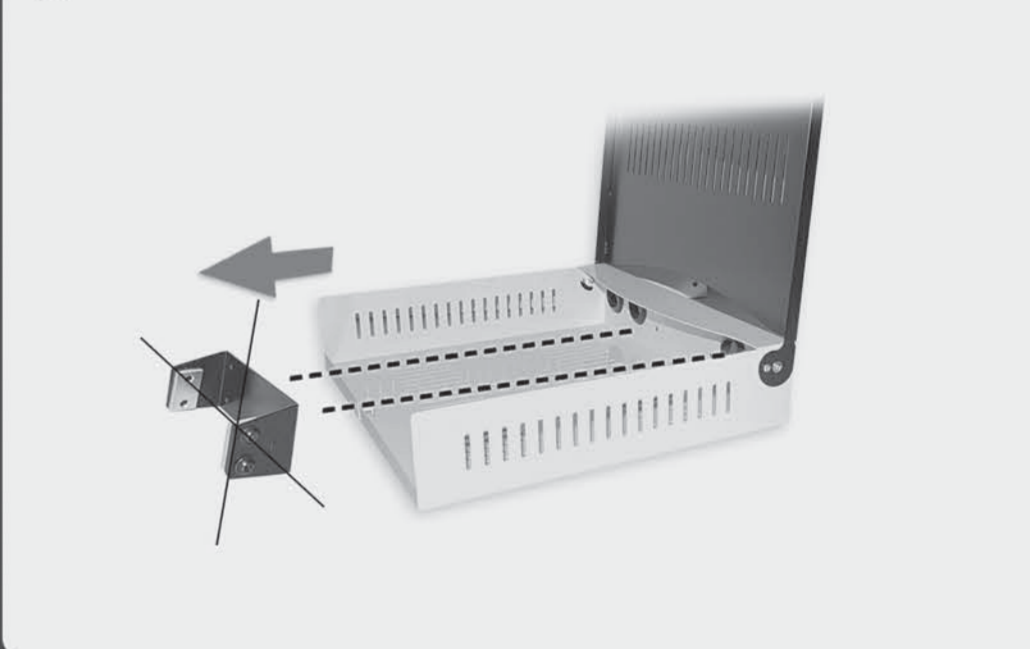

HPZ 2 L

Abschließbares DVD / AV / Laptop Gehäuse für HP 110, HP 111, HP 112 und HP 113

Lockable DVD / AV / Laptop cabinet for HP 110, HP 111, HP 112 and HP 113

(x4)

(x4)

(x1)

(x1)

1A HP 110 L, HP 111 L, HP 112 L, HP 113 L

2A HP 110 L, HP 111 L, HP 112 L, HP 113 L

3A HP 110 L, HP 111 L, HP 112 L, HP 113 L

Montaj Rehber
Montajma instrukcija
Montaringsanvisning
Navod pro montaž
Instrucciones de montaje
Asemnăsușie
Paigaidusjuh
Montāžas instrukcija
Instruzioni d'uso

Instruções de montagem
Monteringvejledning
Instrukcija za montažu
Instrucciones de montaje
Asemnăsușie
Paigaidusjuh
Montaringsanvisning
Navod pro montaž
Instrucciones de montaje

Montageanleitung
Montagehandledning
Οδηγία συναρμολόγησης
Instrucciones de montaje
Asemnăsușie
Paigaidusjuh
Montaringsanvisning
Navod pro montaž
Instrucciones de montaje

Montageanleitung
Assembly Instructions

HPZ 2 L

my wall
mount accessories

Abschließbares DVD / AV / Laptop Gehäuse, Zubehör für Standfüße HP 110, HP 111, HP 112, HP 113
Lockable DVD / AV / Laptop cabinet, accessory for pedestals HP 110, HP 111, HP 112, HP 113

1B HP 113 L

2B HP 113 L

3B HP 113 L

4B HP 113 L