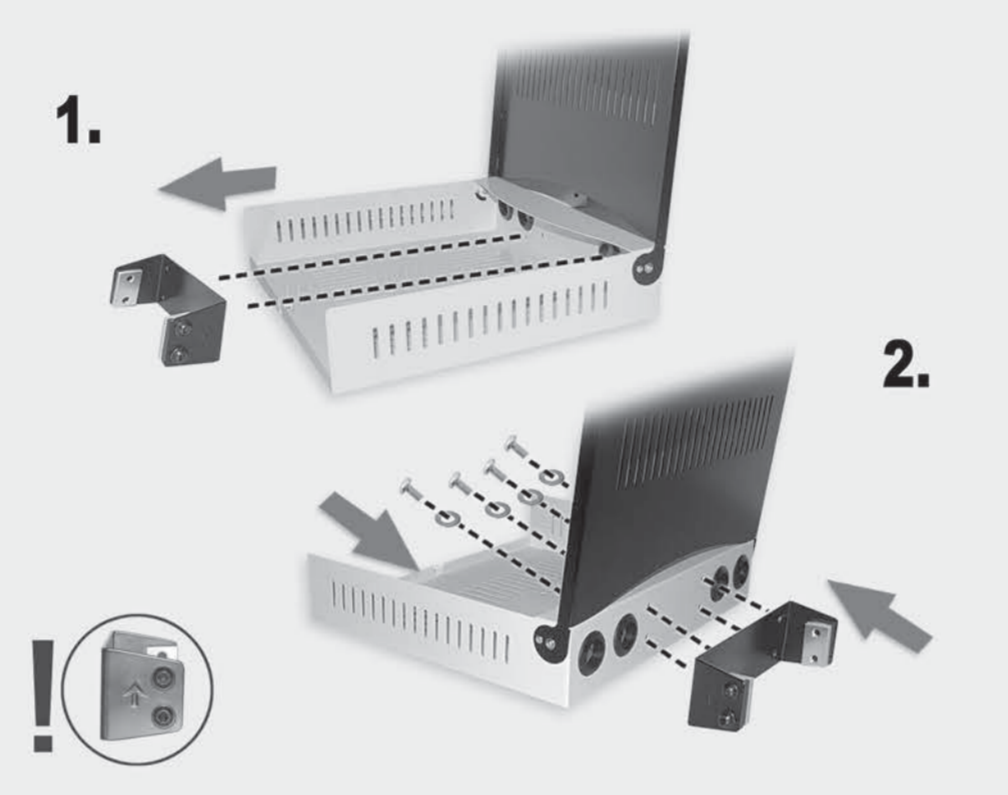

2A HP 110 L, HP 111 L, HP 112 L, HP 113 L