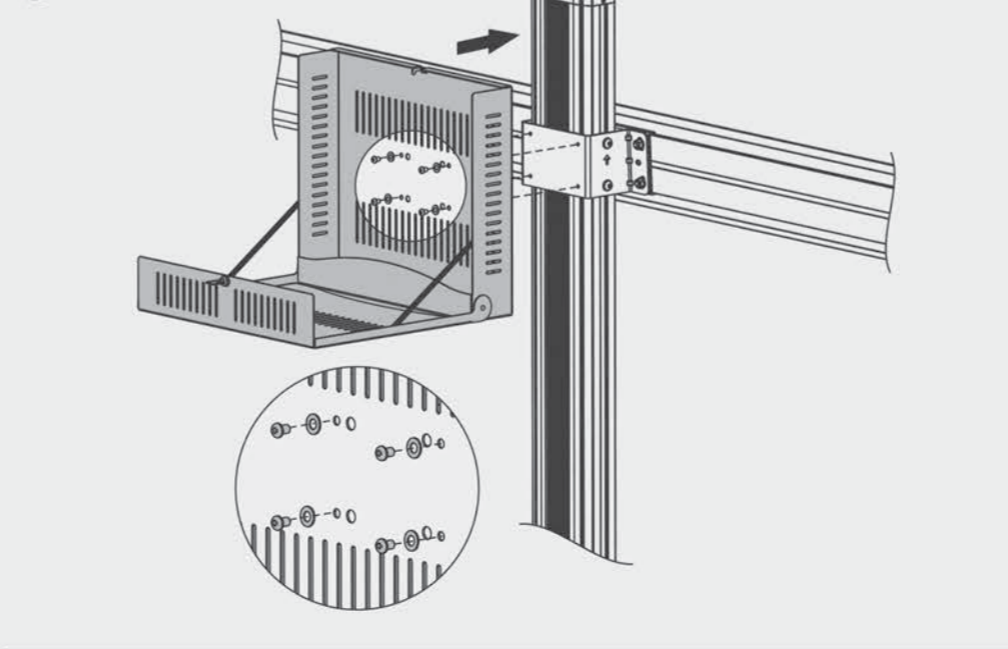

HPZ 2 L

Abschließbares DVD / AV / Laptop Gehäuse für HP 110, HP 111, HP 112 und HP 113

Lockable DVD / AV / Laptop cabinet for HP 110, HP 111, HP 112 and HP 113

(x4)

(x4)

(x1)

(x1)

1A HP 110 L, HP 111 L, HP 112 L, HP 113 L

2A HP 110 L, HP 111 L, HP 112 L, HP 113 L

3A HP 110 L, HP 111 L, HP 112 L, HP 113 L

Montaj Rehber
Montajma instrukcija
Montaringsanvisning
Navod pro montaž
Instrucciones de montaje
Asemnăsușie
Paigaidusjuh
Montāžas instrukcija
Instruzioni d'uso

Instruções de montagem
Monteringvejledning
Instrukcija za montažu
Instrucciones de montaje
Asemnăsușie
Paigaidusjuh
Montaringsanvisning
Navod pro montaž
Instrucciones de montaje

Montageanleitung
Montagehandledning
Οδηγία συναρμολόγησης
Instrucciones de montaje
Asemnăsușie
Paigaidusjuh
Montaringsanvisning
Navod pro montaž
Instrucciones de montaje

Montageanleitung
Assembly Instructions

HPZ 2 L

my wall
mount accessories

Abschließbares DVD / AV / Laptop Gehäuse, Zubehör für Standfüße HP 110, HP 111, HP 112, HP 113
Lockable DVD / AV / Laptop cabinet, accessory for pedestals HP 110, HP 111, HP 112, HP 113

1B HP 113 L

2B HP 113 L

3B HP 113 L

4B HP 113 L