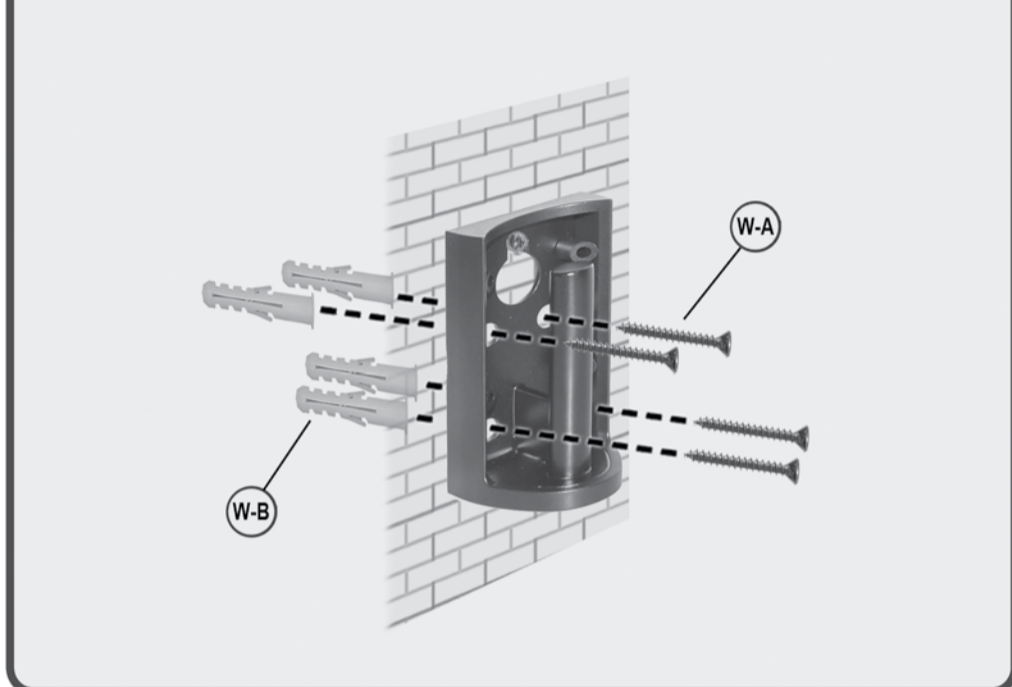

HS 15 L HS 15 WL

2 Wandhalter für
SONOS PLAY:5
Lautsprecher

2 Wall mounts for
SONOS PLAY:5
loudspeaker

Montageanleitung
 Instruções de montagem
 Navod pro montáž
 Assembly instructions
 Instrucciones de montaje
 Οδηγία συναρμολόγησης
 Montageanleitung
 Montagehandledning
 Monteringsanvisning

Montaj Rehberi
 Montaringsanvisning
 Montavimo instrukcija
 Instrucciones de montaje
 Pálgaldusjuhís
 Asemuosohte
 Monteringsvejledning
 Montážas instrukcja
 Istruzioni d'uso

Assembly Instructions

2 Wandhalter für SONOS PLAY:5 Lautsprecher
2 wall mounts for SONOS PLAY:5 loudspeaker