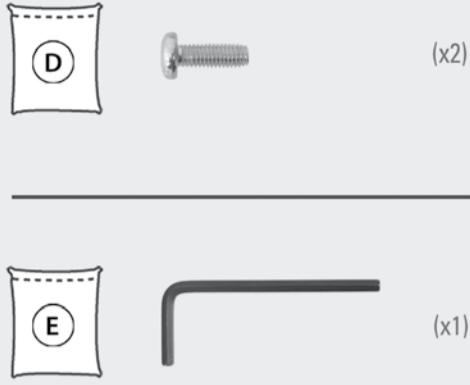

HS 15 L HS 15 WL

2 Wandhalter für
SONOS PLAY:5
Lautsprecher

2 Wall mounts for
SONOS PLAY:5
loudspeaker

Montageanleitung
 Instruções de montagem
 Navod pro montáž
 Assembly instructions
 Instrucciones de montaje
 Οδηγία συναρμολόγησης
 Montageanleitung
 Montagehandledning
 Monteringsanvisning

Montaj Rehberi
 Montaringsanvisning
 Montavimo instrukcija
 Instrucciones de montaje
 Pálgaldusjuhís
 Asemuosohte
 Monteringsvejledning
 Montážas instrukcja
 Istruzioni d'uso

Assembly Instructions

2 Wandhalter für SONOS PLAY:5 Lautsprecher
2 wall mounts for SONOS PLAY:5 loudspeaker