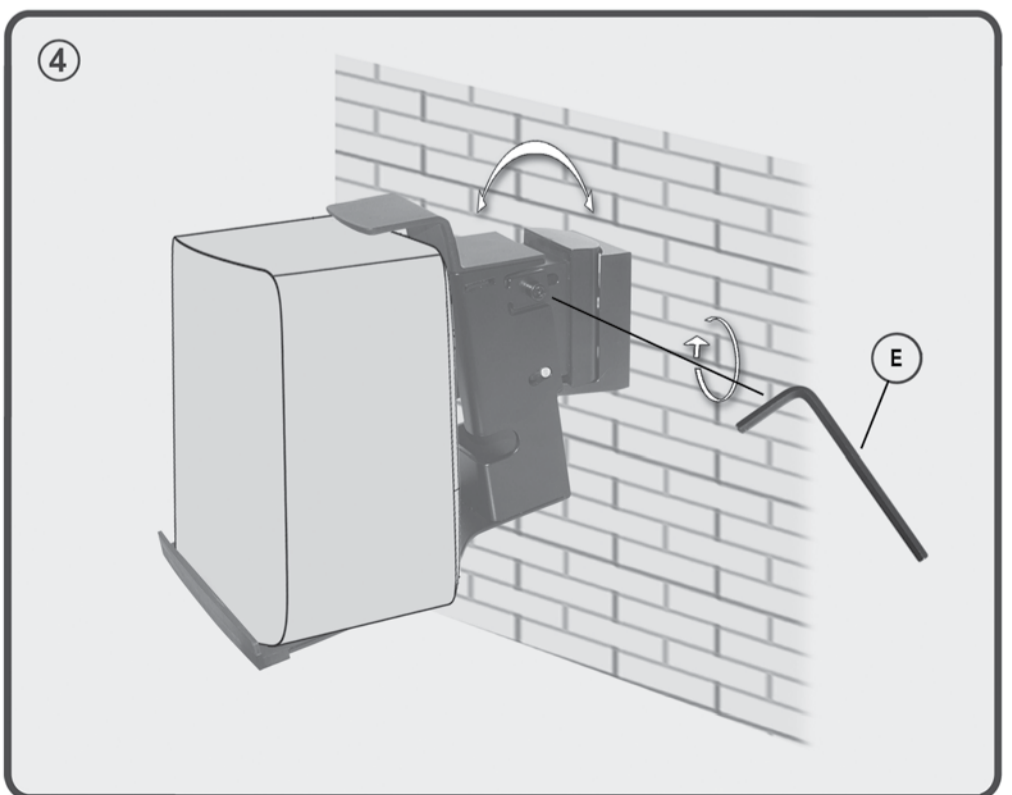

HS 15 L HS 15 WL

2 Wandhalter für
SONOS PLAY:5
Lautsprecher

2 Wall mounts for
SONOS PLAY:5
loudspeaker

Montageanleitung
 Instruções de montagem
 Navod pro montáž
 Assembly instructions
 Instrucciones de montaje
 Οδηγία συναρμολόγησης
 Montageanleitung
 Montagehandledning
 Monteringsanvisning

Montaj Rehberi
 Montaringsanvisning
 Montavimo instrukcija
 Instrucciones de montaje
 Pálgaldusjuhís
 Asemuosohte
 Monteringsvejledning
 Montážas instrukcja
 Istruzioni d'uso

Assembly Instructions

2 Wandhalter für SONOS PLAY:5 Lautsprecher
2 wall mounts for SONOS PLAY:5 loudspeaker