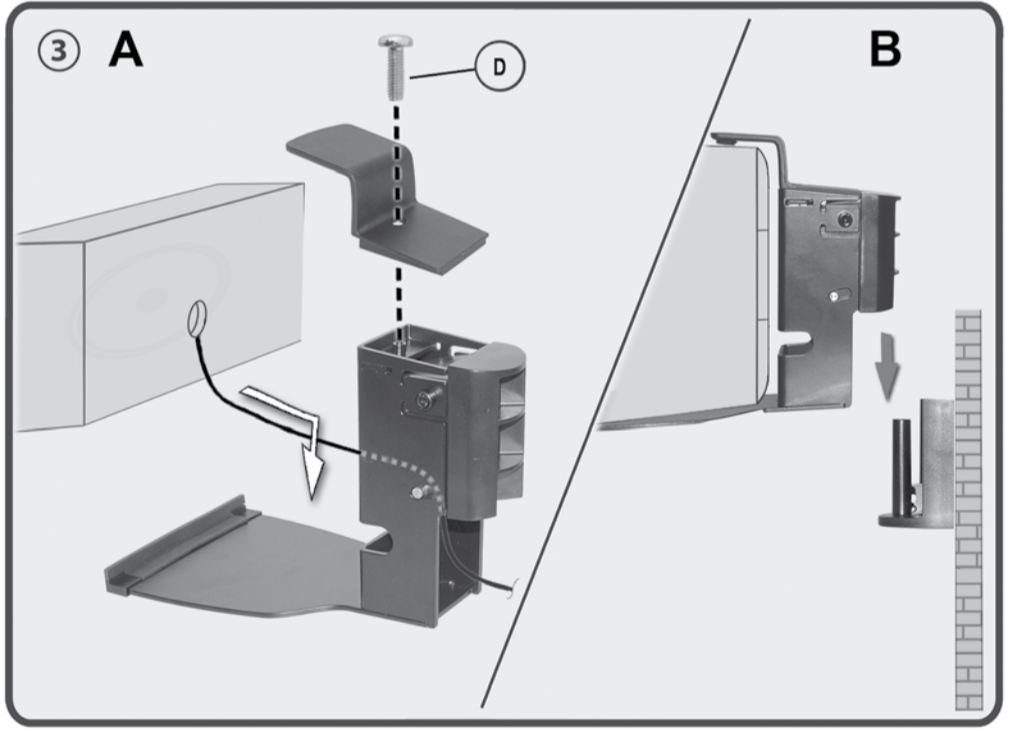

HS 15 L HS 15 WL

2 Wandhalter für
SONOS PLAY:5
Lautsprecher

2 Wall mounts for
SONOS PLAY:5
loudspeaker

Montageanleitung
 Instruções de montagem
 Navod pro montáž
 Assembly instructions
 Instrucciones de montaje
 Οδηγία συναρμολόγησης
 Montageanleitung
 Montagehandledning
 Monteringsanvisning

Montaj Rehberi
 Montaringsanvisning
 Montavimo instrukcija
 Instrucciones de montaje
 Pálgaldusjuhís
 Asemuosohte
 Monteringsvejledning
 Montážas instrukcja
 Istruzioni d'uso

Assembly Instructions

2 Wandhalter für SONOS PLAY:5 Lautsprecher
2 wall mounts for SONOS PLAY:5 loudspeaker