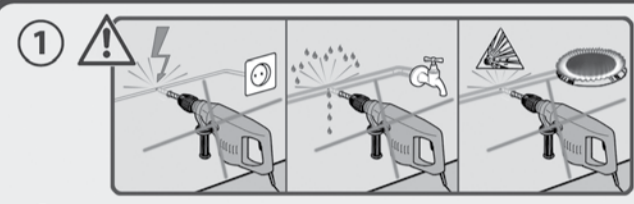

HS 15 L HS 15 WL

2 Wandhalter für
SONOS PLAY:5
Lautsprecher

2 Wall mounts for
SONOS PLAY:5
loudspeaker

Montageanleitung
 Instruções de montagem
 Navod pro montáž
 Assembly instructions
 Instrucciones de montaje
 Οδηγία συναρμολόγησης
 Montageanleitung
 Montagehandledning
 Monteringsanvisning