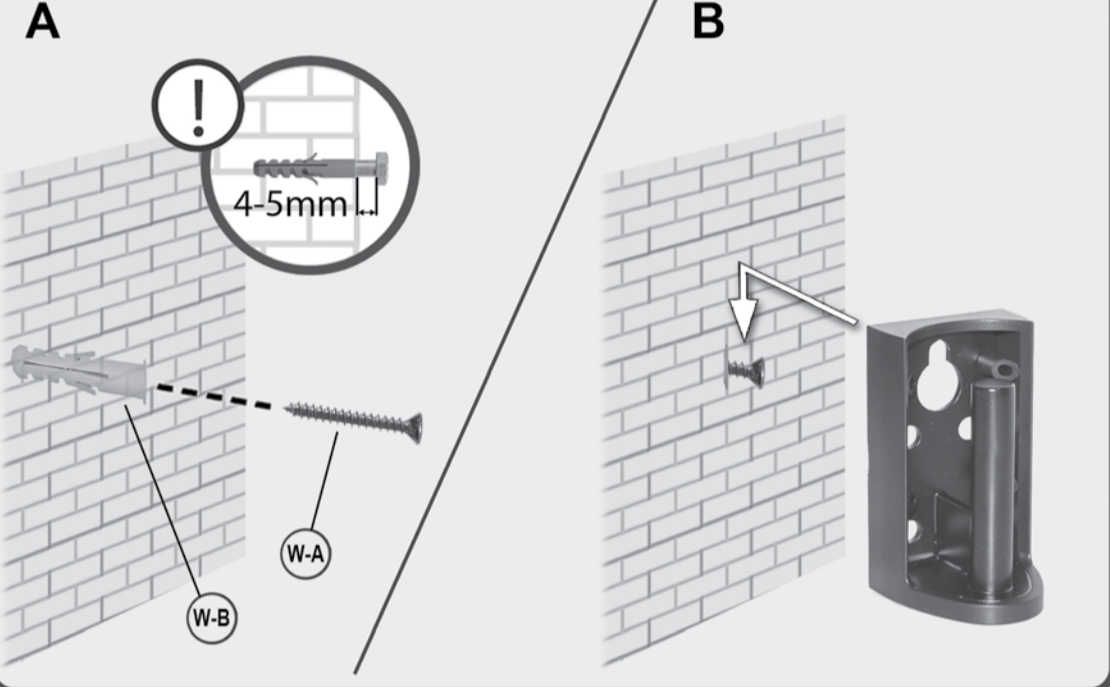

HS 15 L HS 15 WL

2 Wandhalter für
SONOS PLAY:5
Lautsprecher

2 Wall mounts for
SONOS PLAY:5
loudspeaker

Montageanleitung
 Instruções de montagem
 Navod pro montáž
 Assembly instructions
 Instrucciones de montaje
 Οδηγία συναρμολόγησης
 Montageanleitung
 Montagehandledning
 Monteringsanvisning

Montaj Rehberi
 Montaringsanvisning
 Montavimo instrukcija
 Instrucciones de montaje
 Pálgaldusjuhís
 Asemuosohte
 Monteringsvejledning
 Montážas instrukcja
 Istruzioni d'uso

Assembly Instructions

2 Wandhalter für SONOS PLAY:5 Lautsprecher
2 wall mounts for SONOS PLAY:5 loudspeaker