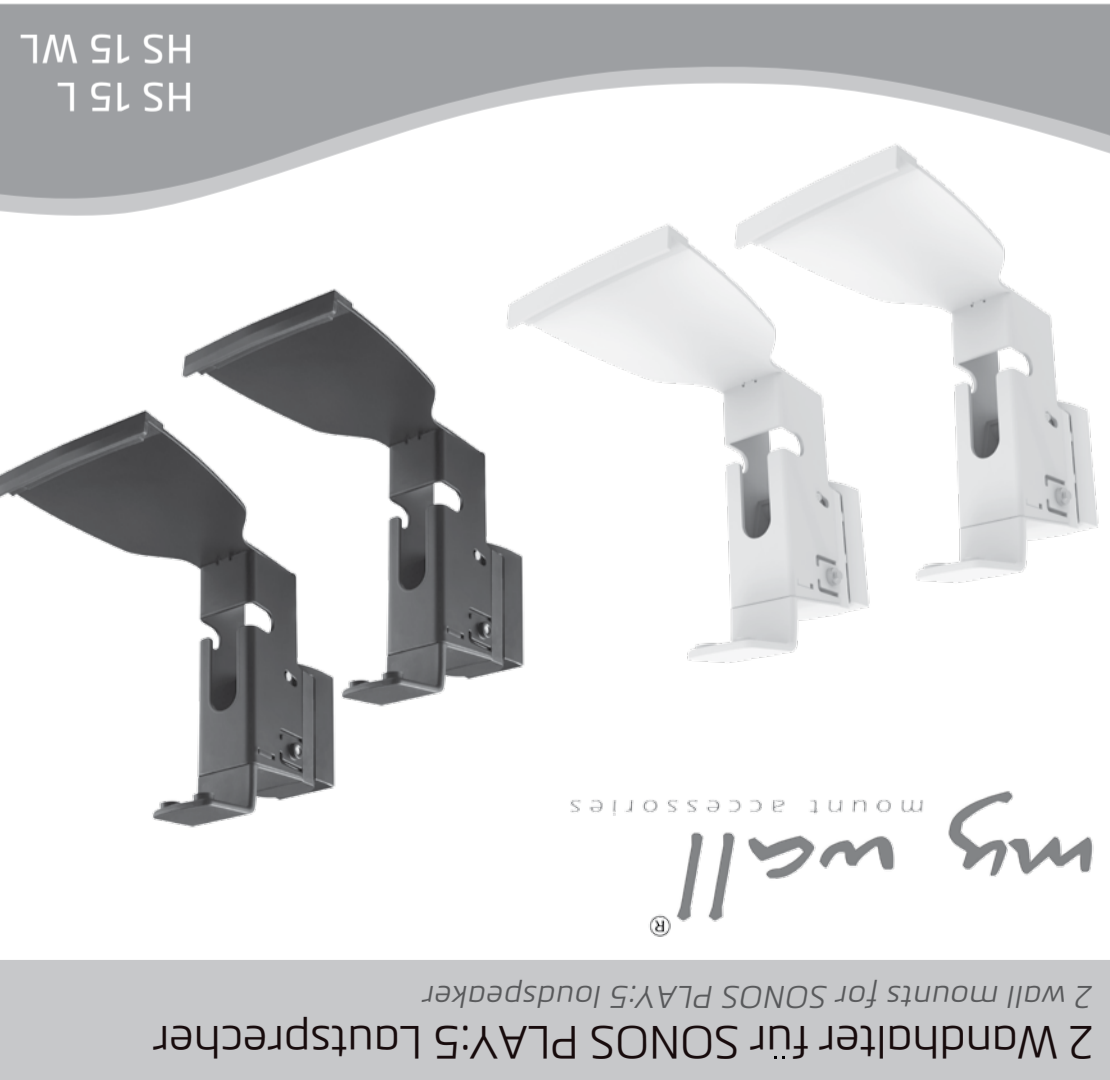

HS 15 L HS 15 WL

2 Wandhalter für
SONOS PLAY:5
Lautsprecher

2 Wall mounts for
SONOS PLAY:5
loudspeaker

Montageanleitung
 Instruções de montagem
 Navod pro montáž
 Assembly instructions
 Instrucciones de montaje
 Οδηγία συναρμολόγησης
 Montageanleitung
 Montagehandledning
 Monteringsanvisning

Montaj Rehberi
 Montaringsanvisning
 Montavimo instrukcija
 Instrucciones de montaje
 Pálgaldusjuhís
 Asemuosohte
 Monteringsvejledning
 Montážas instrukcja
 Istruzioni d'uso

Assembly Instructions

2 Wandhalter für SONOS PLAY:5 Lautsprecher
2 wall mounts for SONOS PLAY:5 loudspeaker