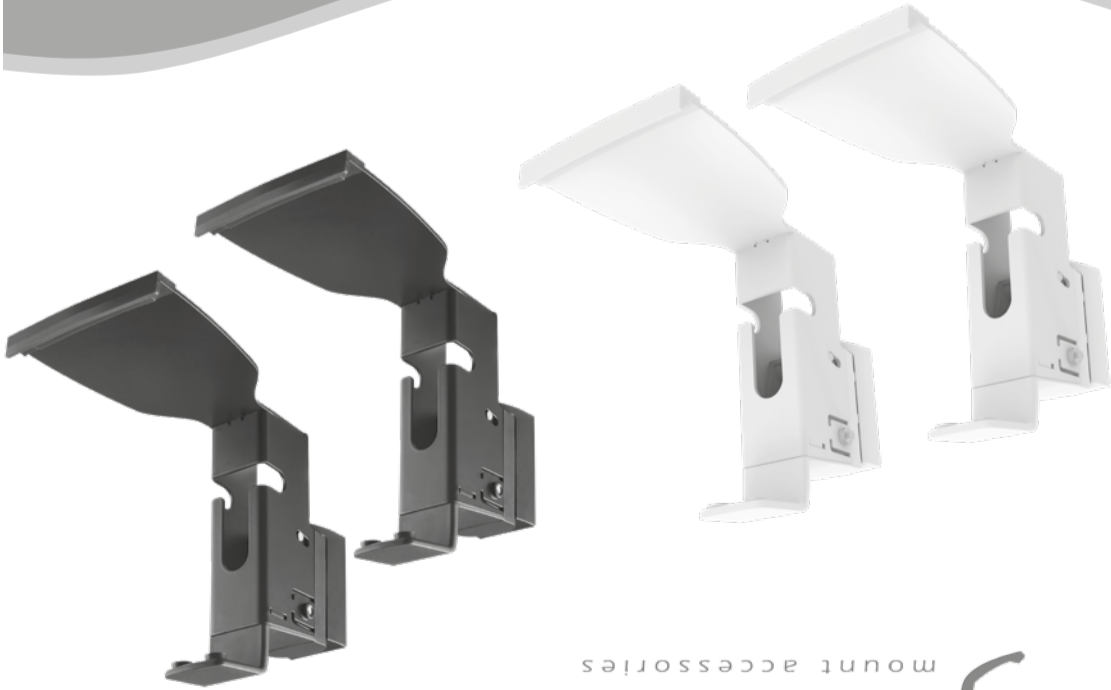

HS 15 L HS 15 WL

2 Wandhalter für
SONOS PLAY:5 Gen.2 &
SONOS Five Lautsprecher

2 Wall mounts for
SONOS PLAY:5 Gen.2 &
SONOS Five loudspeaker

Montageanleitung Assembly Instructions

Montageanleitung
Asennusohje
Οδηγία συναρμολόγησης
Instructions de montage
Asamby Instructions
Navod pro montaž
Instruções de montagem
Montaj Rehberi
Montavimo instrukcija
Paigaldusjuhise
Montážas instrukcija
Instruzioni d'uso

SH 15 L
SH 15 WL

my wall®
mount accessories

2 Wandhalter für SONOS Lautsprecher
2 wall mounts for SONOS loudspeaker