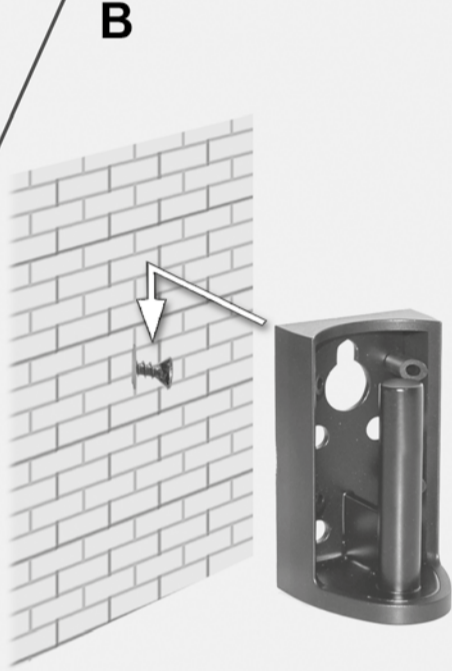

HS 15 L HS 15 WL

2 Wandhalter für
SONOS PLAY:5 Gen.2 &
SONOS Five Lautsprecher

2 Wall mounts for
SONOS PLAY:5 Gen.2 &
SONOS Five loudspeaker

Montageanleitung Assembly Instructions

Montageanleitung
Asennusohje
Οδηγία συναρμολόγησης
Instructions de montage
Asamby Instructions
Navod pro montaž
Instruções de montagem
Montaj Rehberi
Montavimo instrukcija
Paigaldusjuhise
Montážas instrukcija
Instruzioni d'uso

SH 15 L
SH 15 WL

my wall®
mount accessories

2 Wandhalter für SONOS Lautsprecher
2 wall mounts for SONOS loudspeaker