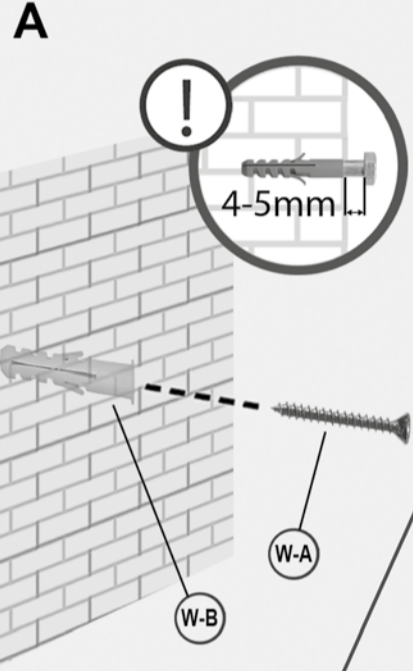

HS 15 L HS 15 WL

2 Wandhalter für
SONOS PLAY:5 Gen.2 &
SONOS Five Lautsprecher

2 Wall mounts for
SONOS PLAY:5 Gen.2 &
SONOS Five loudspeaker

Montageanleitung Assembly Instructions

Montageanleitung
Asennusohje
Οδηγία συναρμολόγησης
Instructions de montage
Asamby Instructions
Navod pro montaž
Instruções de montagem
Montaj Rehberi
Montavimo instrukcija
Paigaldusjuhise
Montážas instrukcija
Instruzioni d'uso