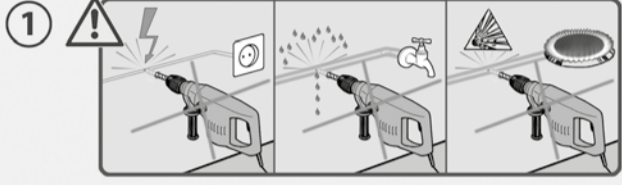

HS 15 L HS 15 WL

2 Wandhalter für
SONOS PLAY:5 Gen.2 &
SONOS Five Lautsprecher

2 Wall mounts for
SONOS PLAY:5 Gen.2 &
SONOS Five loudspeaker

Montageanleitung Assembly Instructions

Montageanleitung
Asennusohje
Οδηγία συναρμολόγησης
Instructions de montage
Asamby Instructions
Navod pro montaž
Instruções de montagem
Montaj Rehberi
Montavimo instrukcija
Paigaldusjuhise
Montážas instrukcija
Instruzioni d'uso