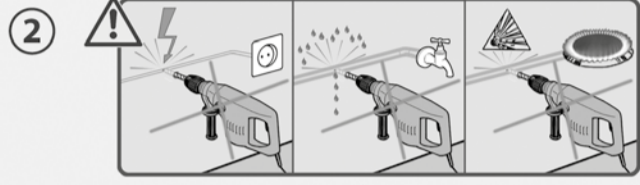

HS 15 L HS 15 WL

2 Wandhalter für
SONOS PLAY:5 Gen.2 &
SONOS Five Lautsprecher

2 Wall mounts for
SONOS PLAY:5 Gen.2 &
SONOS Five loudspeaker

Montageanleitung Assembly Instructions

Montageanleitung
Asennusohje
Οδηγία συναρμολόγησης
Instructions de montage
Asamby Instructions
Navod pro montaž
Instruções de montagem
Montaj Rehberi
Montavimo instrukcija
Paigaldusjuhise
Montážas instrukcija
Instruzioni d'uso