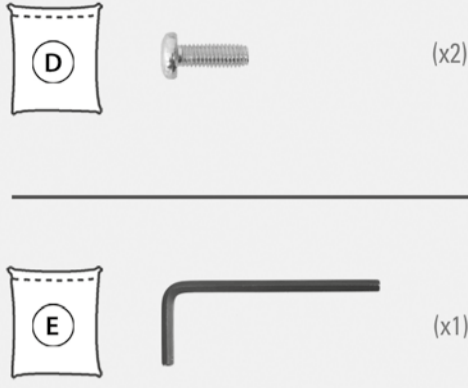

HS 15 L HS 15 WL

2 Wandhalter für
SONOS PLAY:5 Gen.2 &
SONOS Five Lautsprecher

2 Wall mounts for
SONOS PLAY:5 Gen.2 &
SONOS Five loudspeaker

Montageanleitung Assembly Instructions

Montageanleitung
Asennusohje
Οδηγία συναρμολόγησης
Instructions de montage
Asamby Instructions
Navod pro montaž
Instruções de montagem
Montaj Rehberi
Montavimo instrukcija
Paigaldusjuhise
Montážas instrukcija
Instruzioni d'uso

SH 15 L
SH 15 WL

my wall®
mount accessories

2 Wandhalter für SONOS Lautsprecher
2 wall mounts for SONOS loudspeaker