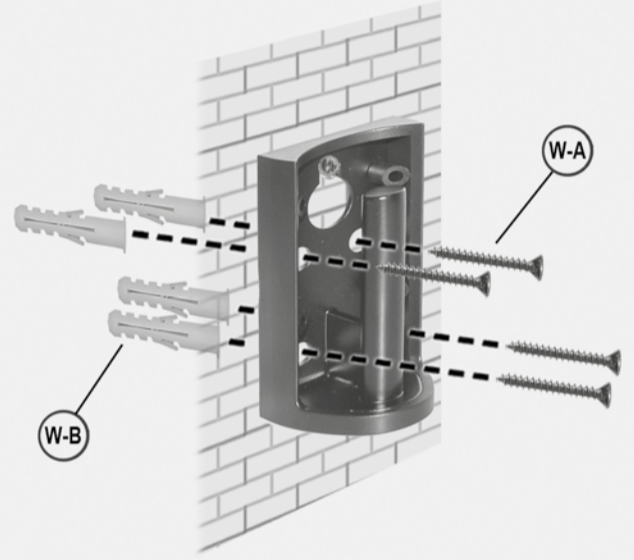

HS 15 L HS 15 WL

2 Wandhalter für
SONOS PLAY:5 Gen.2 &
SONOS Five Lautsprecher

2 Wall mounts for
SONOS PLAY:5 Gen.2 &
SONOS Five loudspeaker

Montageanleitung Assembly Instructions

Montageanleitung
Asennusohje
Οδηγία συναρμολόγησης
Instructions de montage
Asamby Instructions
Navod pro montaž
Instruções de montagem
Montaj Rehberi
Montavimo instrukcija
Paigaldusjuhise
Montážas instrukcija
Instruzioni d'uso

SH 15 L
SH 15 WL

my wall®
mount accessories

2 Wandhalter für SONOS Lautsprecher
2 wall mounts for SONOS loudspeaker