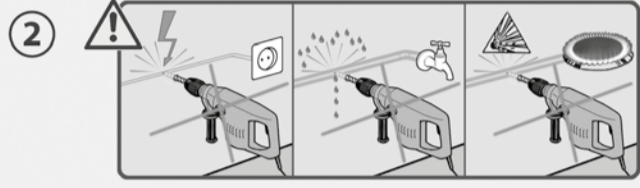

HS 15 L HS 15 WL

2 Wandhalter für
SONOS PLAY:5 Gen.2 &
SONOS Five Lautsprecher

2 Wall mounts for
SONOS PLAY:5 Gen.2 &
SONOS Five loudspeaker

1

B

2

Montageanleitung Assembly Instructions

Montageanleitung
Assembly Instructions
Instrucciones de montaje
Ασενυση Οδηγία συναρμολόγησης
Montagehandledning
Monteringsanvisning
Montážas instrukcja
Instruzioni d'uso