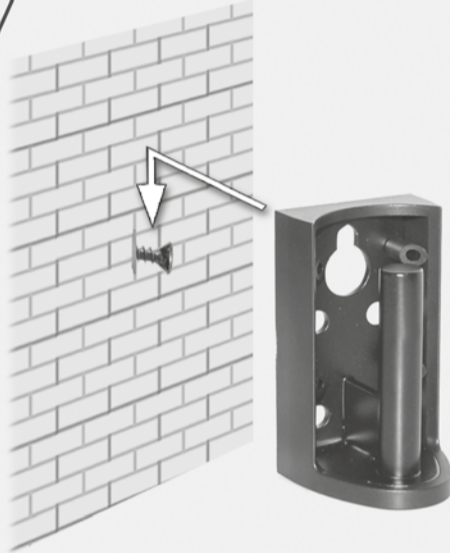

HS 15 L HS 15 WL

2 Wandhalter für
SONOS PLAY:5 Gen.2 &
SONOS Five Lautsprecher

2 Wall mounts for
SONOS PLAY:5 Gen.2 &
SONOS Five loudspeaker

1

B

2

Montageanleitung Assembly Instructions

Montageanleitung
Assembly Instructions
Instrucciones de montaje
Ασενυση Οδηγία συναρμολόγησης
Montagehandledning
Monteringsanvisning
Montážas instrukcja
Instruzioni d'uso

TM SH 15 WL
SH 15 L

my wall®
mount accessories

2 Wandhalter für SONOS Lautsprecher
2 wall mounts for SONOS loudspeaker

3 A B

4