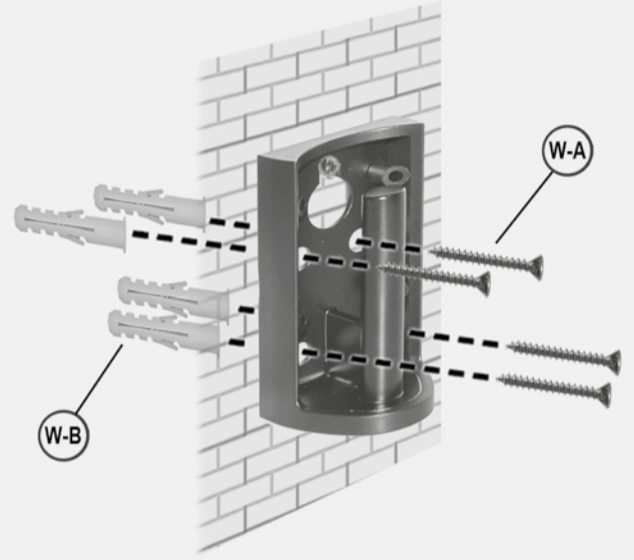

HS 15 L HS 15 WL

2 Wandhalter für
SONOS PLAY:5 Gen.2 &
SONOS Five Lautsprecher

2 Wall mounts for
SONOS PLAY:5 Gen.2 &
SONOS Five loudspeaker

1

B

2

Montageanleitung Assembly Instructions

Montageanleitung
Assembly Instructions
Instrucciones de montaje
Ασενυση Οδηγία συναρμολόγησης
Montagehandledning
Monteringsanvisning
Montážas instrukcja
Instruzioni d'uso

TM SH 15 WL
SH 15 L

my wall®
mount accessories

2 Wandhalter für SONOS Lautsprecher
2 wall mounts for SONOS loudspeaker

3 A B

4