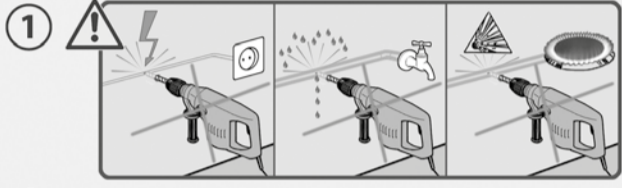

HS 15 L HS 15 WL

2 Wandhalter für
SONOS PLAY:5 Gen.2 &
SONOS Five Lautsprecher

2 Wall mounts for
SONOS PLAY:5 Gen.2 &
SONOS Five loudspeaker

1

B

2

Montageanleitung Assembly Instructions

Montageanleitung
Assembly Instructions
Instrucciones de montaje
Ασενυση Οδηγία συναρμολόγησης
Montagehandledning
Monteringsanvisning
Montážas instrukcja
Instruzioni d'uso