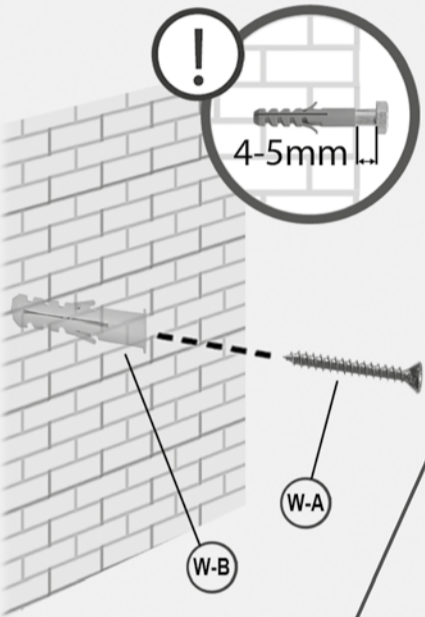

HS 15 L HS 15 WL

2 Wandhalter für
SONOS PLAY:5 Gen.2 &
SONOS Five Lautsprecher

2 Wall mounts for
SONOS PLAY:5 Gen.2 &
SONOS Five loudspeaker

1

B

2

Montageanleitung Assembly Instructions

Montageanleitung
Assembly Instructions
Instrucciones de montaje
Ασενυση Οδηγία συναρμολόγησης
Montagehandledning
Monteringsanvisning
Montážas instrukcja
Instruzioni d'uso