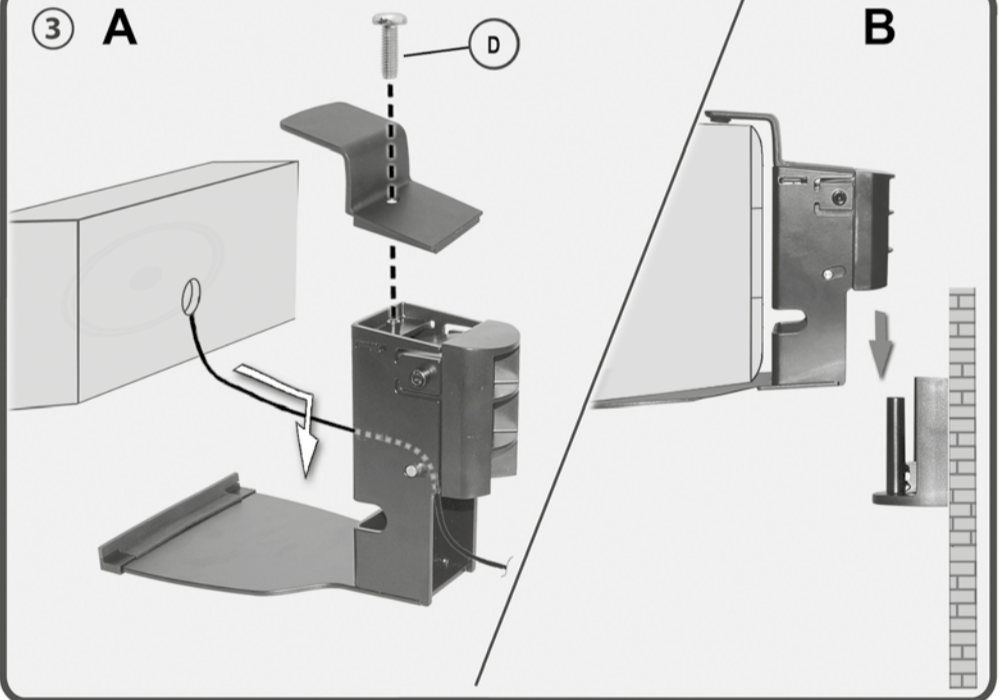

HS 15 L HS 15 WL

2 Wandhalter für
SONOS PLAY:5 Gen.2 &
SONOS Five Lautsprecher

2 Wall mounts for
SONOS PLAY:5 Gen.2 &
SONOS Five loudspeaker

1

B

2

Montageanleitung Assembly Instructions

Montageanleitung
Assembly Instructions
Instrucciones de montaje
Ασενυση Οδηγία συναρμολόγησης
Montagehandledning
Monteringsanvisning
Montážas instrukcja
Instruzioni d'uso

TM SH 15 WL
SH 15 L

my wall®
mount accessories

2 Wandhalter für SONOS Lautsprecher
2 wall mounts for SONOS loudspeaker

3 A B

4