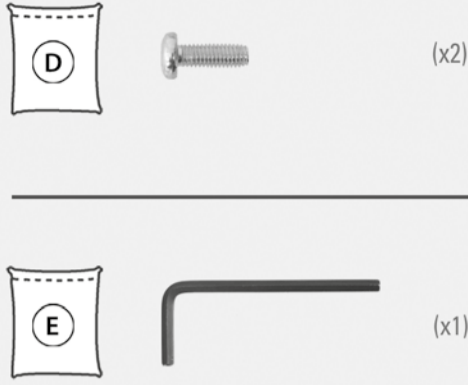

HS 15 L HS 15 WL

2 Wandhalter für
SONOS PLAY:5 Gen.2 &
SONOS Five Lautsprecher

2 Wall mounts for
SONOS PLAY:5 Gen.2 &
SONOS Five loudspeaker

1

B

2

Montageanleitung Assembly Instructions

Montageanleitung
Assembly Instructions
Instrucciones de montaje
Ασενυση Οδηγία συναρμολόγησης
Montagehandledning
Monteringsanvisning
Montážas instrukcja
Instruzioni d'uso

TM SH 15 WL
SH 15 L

my wall®
mount accessories

2 Wandhalter für SONOS Lautsprecher
2 wall mounts for SONOS loudspeaker

3 A B

4