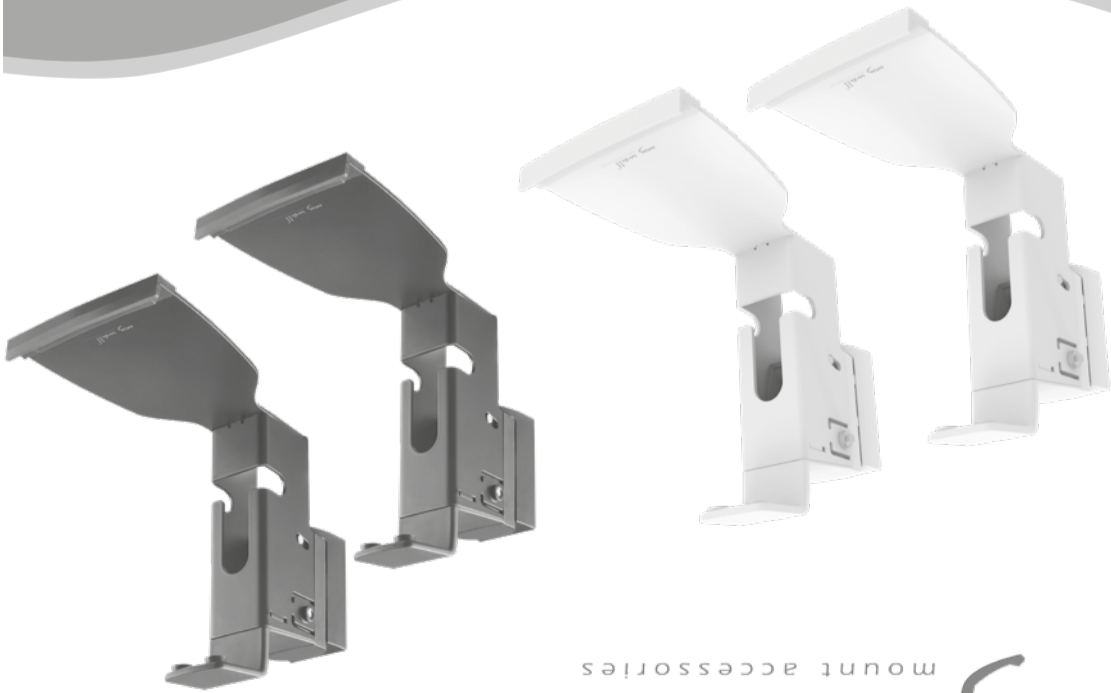

HS 15 L HS 15 WL

2 Wandhalter für
SONOS PLAY:5 Gen.2 &
SONOS Five Lautsprecher

2 Wall mounts for
SONOS PLAY:5 Gen.2 &
SONOS Five loudspeaker

1

B

2

Montageanleitung Assembly Instructions

Montageanleitung
Assembly Instructions
Instrucciones de montaje
Ασενυση Οδηγία συναρμολόγησης
Montagehandledning
Monteringsanvisning
Montážas instrukcja
Instruzioni d'uso

TM SH 15 WL
SH 15 L

my wall®
mount accessories

2 Wandhalter für SONOS Lautsprecher
2 wall mounts for SONOS loudspeaker

3 A B

4