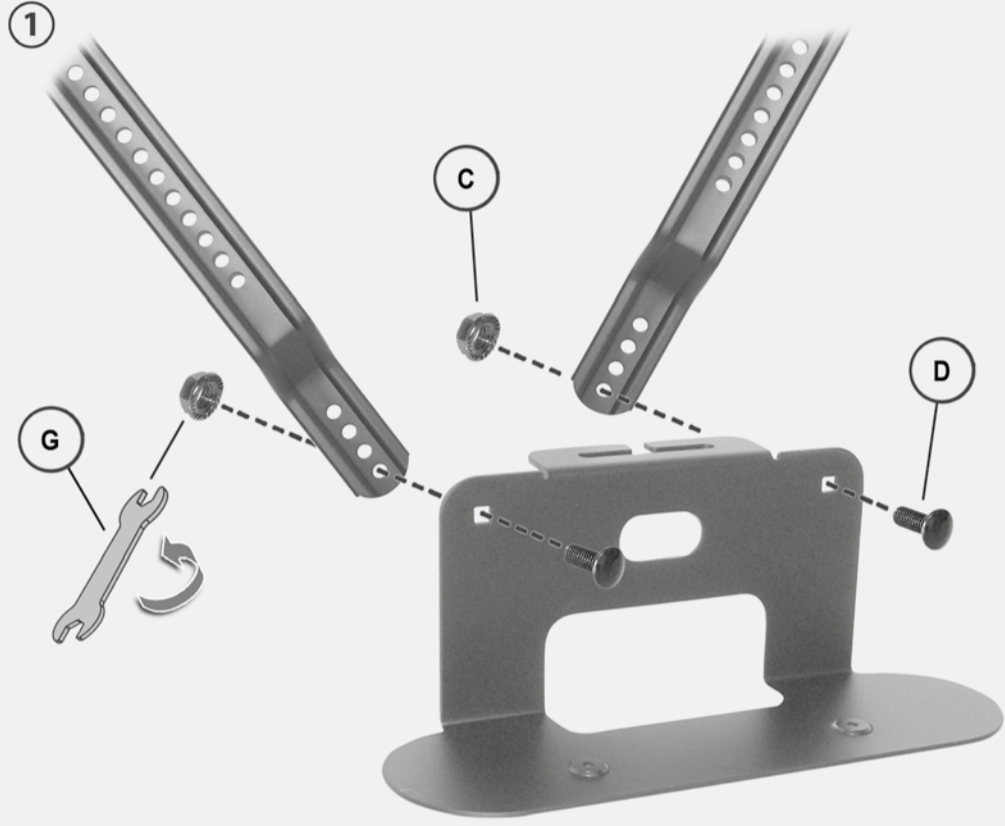

HS 6 L HS 6 WL

Halterung für Sonos Beam
Bracket for Sonos Beam

Montageanleitung
Assembly Instructions
Instruções de montagem
Návod pro montáž
Instruccions de montaje
Asemnusoħje
ObŸyia sovpoħloħeħnŸ
Montagehandledning
Monteringsanvisning
Montážas instrukcja
Faiğaldusjħis
Montavimo instrukcija
Montaj Rehber
Instruioni d'uso

Montageanleitung Assembly Instructions

HS 9 SH
HS 6 WL

my wall
mount accessories

Halterung für SONOS Beam
Bracket for SONOS Beam