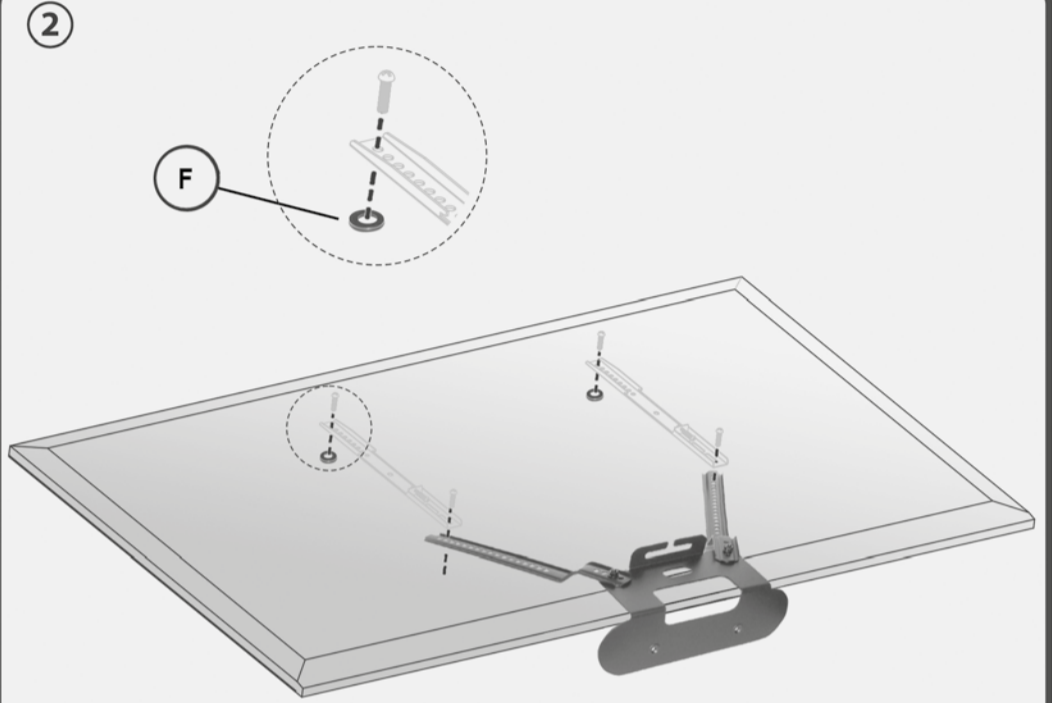

HS 6 L HS 6 WL

Halterung für Sonos Beam
Bracket for Sonos Beam

Montageanleitung
Assembly Instructions
Instruções de montagem
Návod pro montáž
Instruccions de montaje
Asemnusoħje
ObŸyia sovpoħloħeħnŸ
Montagehandledning
Monteringsanvisning
Montážas instrukcja
Faiğaldusjħis
Montavimo instrukcija
Montaj Rehber
Instruioni d'uso

Montageanleitung Assembly Instructions

HS 9 SH
HS 6 WL

my wall
mount accessories

Halterung für SONOS Beam
Bracket for SONOS Beam