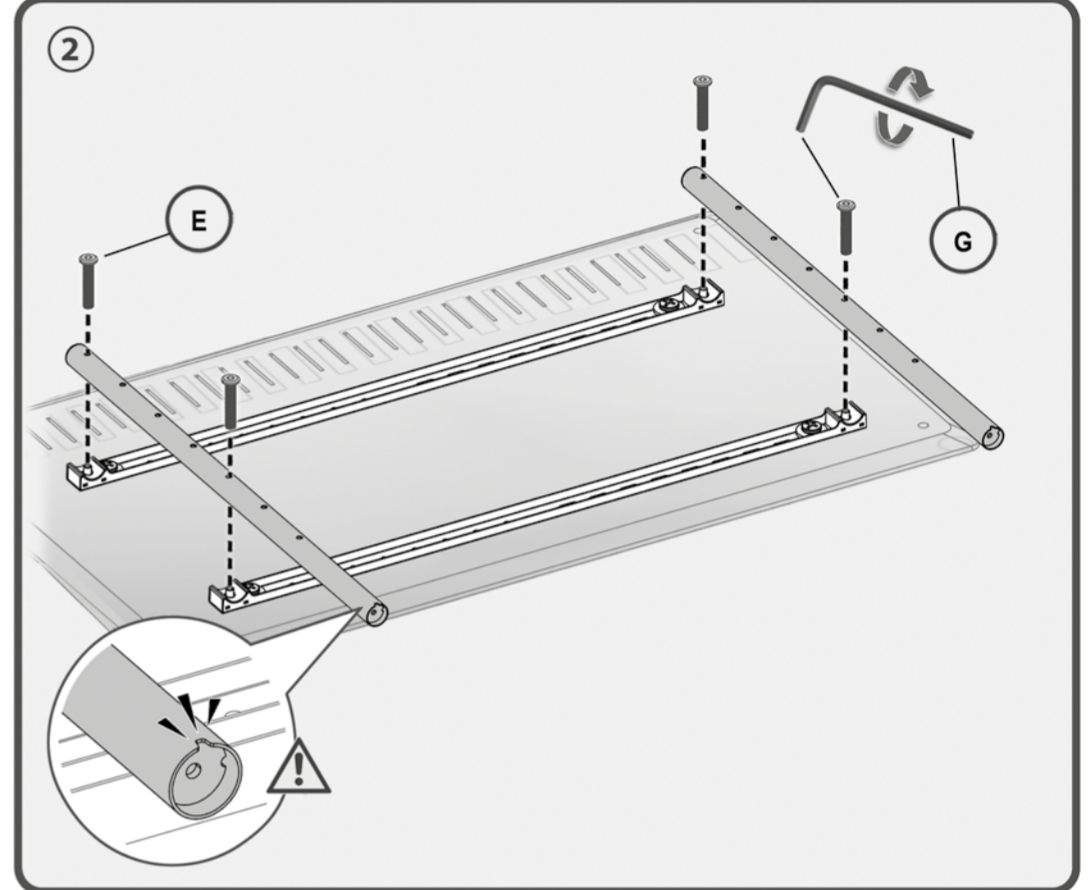

HT 27 L

Universal Standfuß
für Flachbildschirme

Universal Pedestal
for Flat Screens

Montageanleitung
 Οδηγία συναρμολόγησης
 Instructions de montage
 Assembly instructions
 Návod pro montáž
 Montajsaunsiņas
 Montaj Reberhen
 Instrucciones de montaje
 Montážas instrukcija
 Paigaldusjuhise
 Montajsaunsiņas
 Montajsaunsiņas
 Istruzioni d'uso