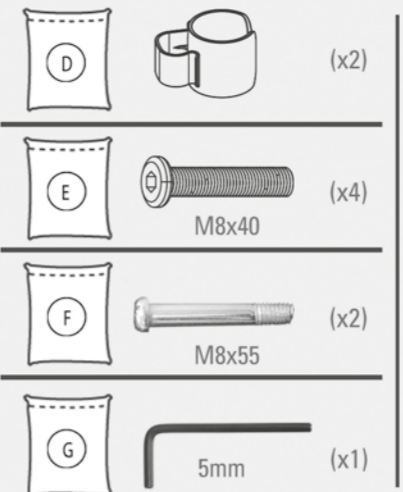

HT 27 L

Universal Standfuß
für Flachbildschirme

Universal Pedestal
for Flat Screens

Montageanleitung
 Οδηγία συναρμολόγησης
 Instructions de montage
 Assembly instructions
 Návod pro montáž
 Montajsaunsiņas
 Montaj Reberhen
 Instrucciones de montaje
 Montážas instrukcija
 Paigaldusjuhise
 Montajsaunsiņas
 Montajsaunsiņas
 Istruzioni d'uso

Montageanleitung Assembly instructions