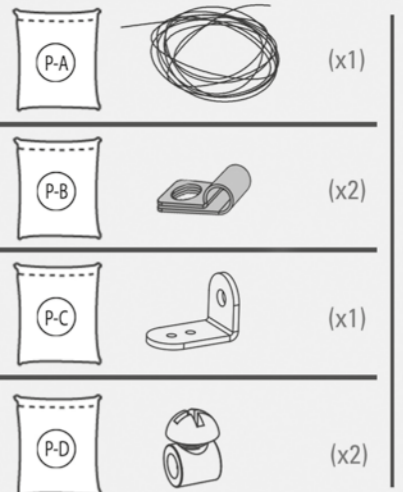

HT 27 L

Universal Standfuß
für Flachbildschirme

Universal Pedestal
for Flat Screens

Montageanleitung
 Οδηγία συναρμολόγησης
 Instructions de montage
 Assembly instructions
 Návod pro montáž
 Montajsaunsiņas
 Montaj Reberhen
 Instrucciones de montaje
 Montážas instrukcija
 Paigaldusjuhise
 Montajsaunsiņas
 Montajsaunsiņas
 Istruzioni d'uso

Montageanleitung Assembly instructions