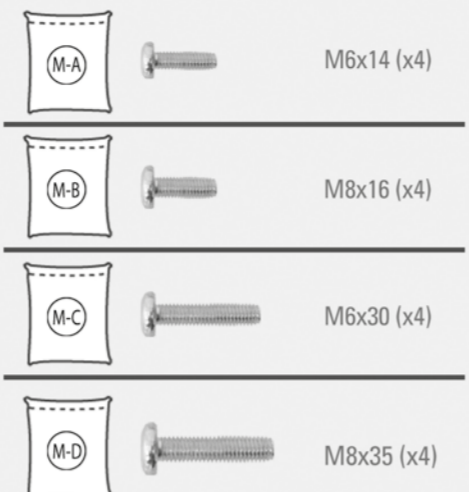

HT 27 L

Universal Standfuß
für Flachbildschirme

Universal Pedestal
for Flat Screens

Montageanleitung
 Οδηγία συναρμολόγησης
 Instructions de montage
 Assembly instructions
 Návod pro montáž
 Montajsaunsiņas
 Montaj Reberhen
 Instrucciones de montaje
 Montážas instrukcija
 Paigaldusjuhise
 Montajsaunsiņas
 Montajsaunsiņas
 Istruzioni d'uso