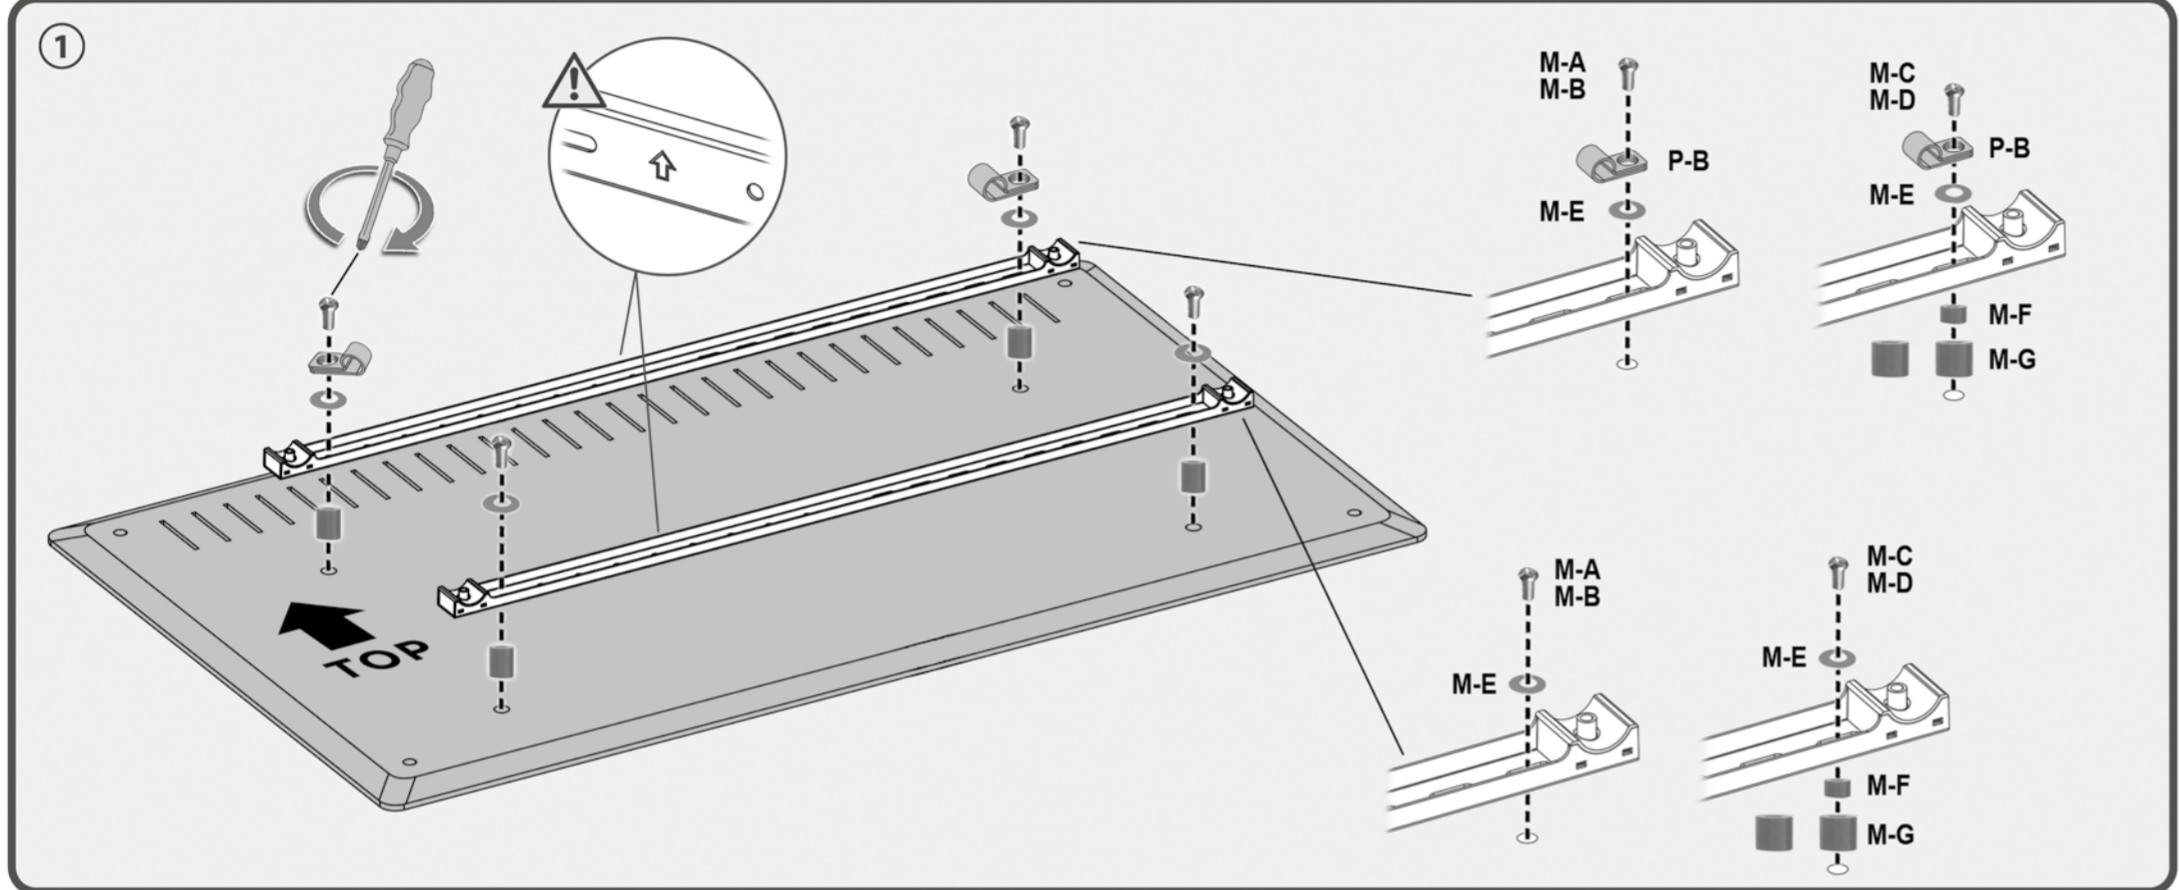

HT 27 L

Universal Standfuß
für Flachbildschirme

Universal Pedestal
for Flat Screens

Montageanleitung
 Οδηγία συναρμολόγησης
 Instructions de montage
 Assembly instructions
 Návod pro montáž
 Montajsaunsiņas
 Montaj Reberhen
 Instrucciones de montaje
 Montážas instrukcija
 Paigaldusjuhise
 Montajsaunsiņas
 Montajsaunsiņas
 Istruzioni d'uso

Montageanleitung Assembly instructions