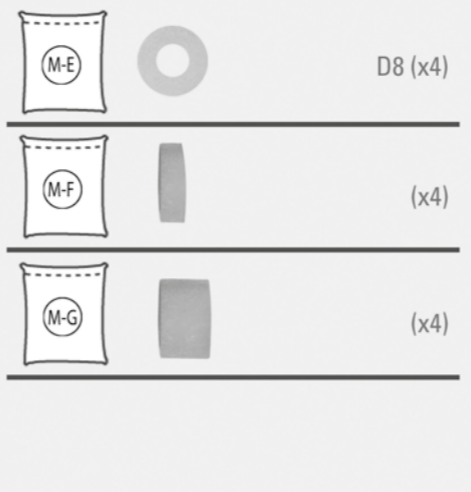

HT 27 L

Universal Standfuß
für Flachbildschirme

Universal Pedestal
for Flat Screens

Montageanleitung
 Οδηγία συναρμολόγησης
 Instructions de montage
 Assembly instructions
 Návod pro montáž
 Montajsaunsiņas
 Montaj Reberhen
 Instrucciones de montaje
 Montážas instrukcija
 Paigaldusjuhise
 Montajsaunsiņas
 Montajsaunsiņas
 Istruzioni d'uso