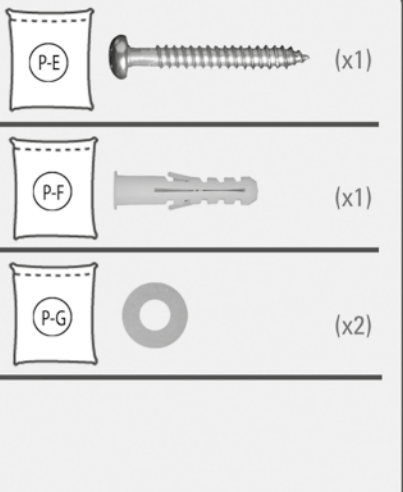

HT 27 L

Universal Standfuß
für Flachbildschirme

Universal Pedestal
for Flat Screens

Montageanleitung
 Οδηγία συναρμολόγησης
 Instructions de montage
 Assembly instructions
 Návod pro montáž
 Montajsaunsiņas
 Montaj Reberhen
 Instrucciones de montaje
 Montážas instrukcija
 Paigaldusjuhise
 Montajsaunsiņas
 Montajsaunsiņas
 Istruzioni d'uso