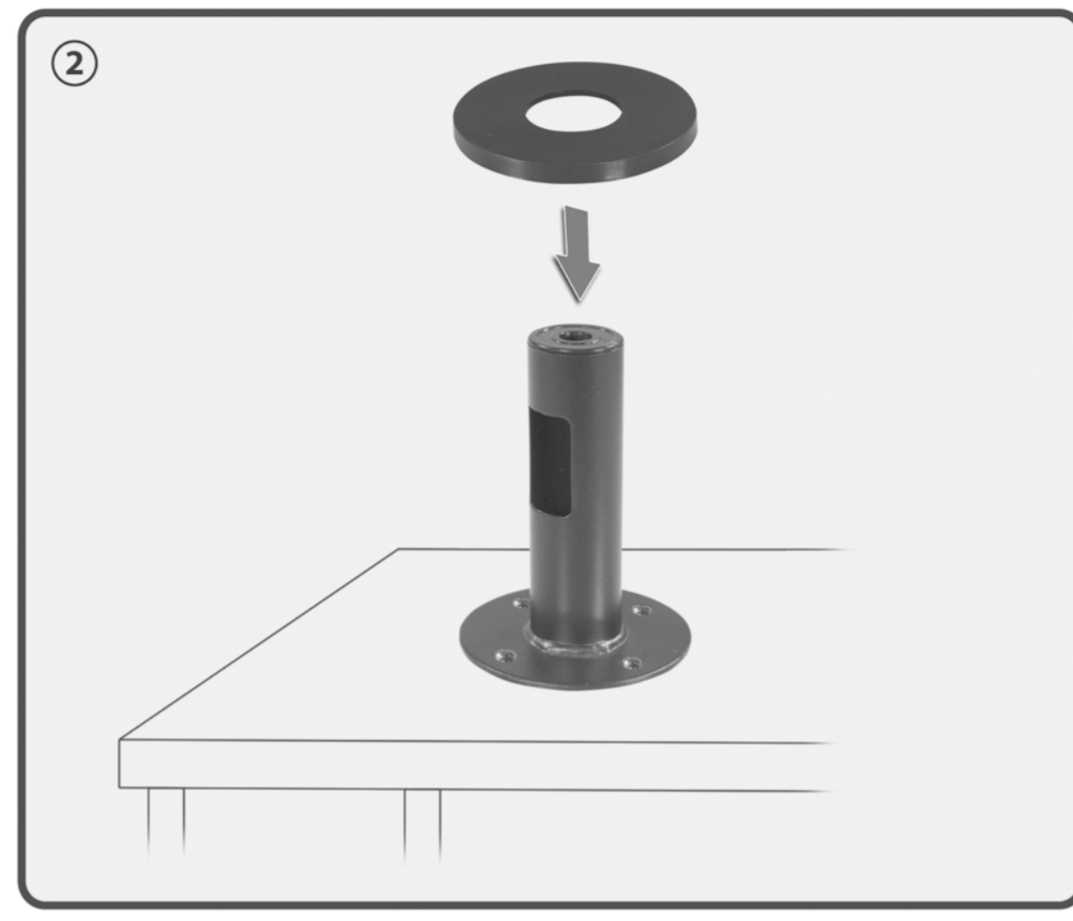

HT 35 L

Kartenterminal-Halterung
Card Terminal Bracket

Montageanleitung
 Assembly Instructions
 Instrukções de montagem
 Návod pro montáž
 Instrucciones de montaje
 Οδηγία συναρμολόγησης
 Montagesanvisning
 Montagehandledning
 Monteringsvejledning
 Asensushje
 Instruccions de mntaje
 Montavimo instrukcija
 Montaj Rehbər
 Montajgsanvisning
 Palgaidusjuhis
 Montāžas instrukcija
 Istruzioni d'uso