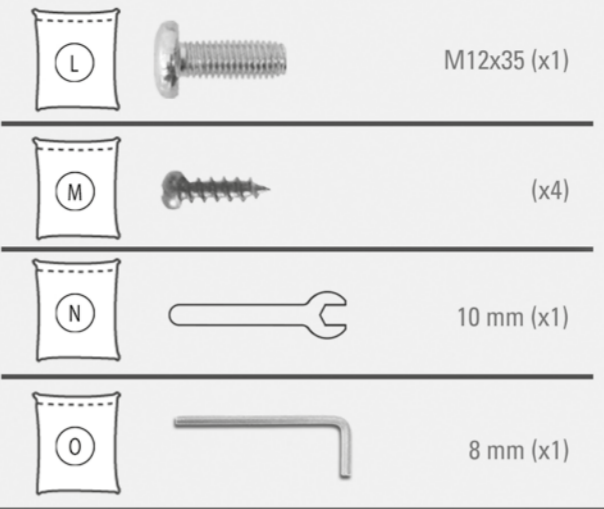

HT 35 L

Kartenterminal-Halterung
Card Terminal Bracket

Montageanleitung
 Assembly Instructions
 Instrukções de montagem
 Návod pro montáž
 Instrucciones de montaje
 Οδηγία συναρμολόγησης
 Montagesanvisning
 Montagehandledning
 Monteringsvejledning
 Asensushje
 Instruccions de mntaje
 Montavimo instrukcija
 Montaj Rehbər
 Montajgsanvisning
 Palgaidusjuhis
 Montāžas instrukcija
 Istruzioni d'uso