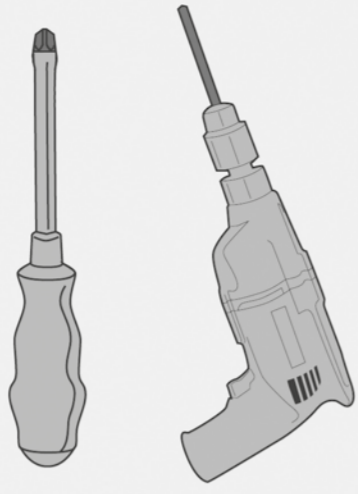

HT 35 L

Kartenterminal-Halterung
Card Terminal Bracket

Montageanleitung
 Assembly Instructions
 Instrukções de montagem
 Návod pro montáž
 Instrucciones de montaje
 Οδηγία συναρμολόγησης
 Montagesanvisning
 Montagehandledning
 Monteringsvejledning
 Asensushje
 Instruccions de mntaje
 Montavimo instrukcija
 Montaj Rehbər
 Montajgsanvisning
 Palgaidusjuhis
 Montāžas instrukcija
 Istruzioni d'uso

HT 35 L