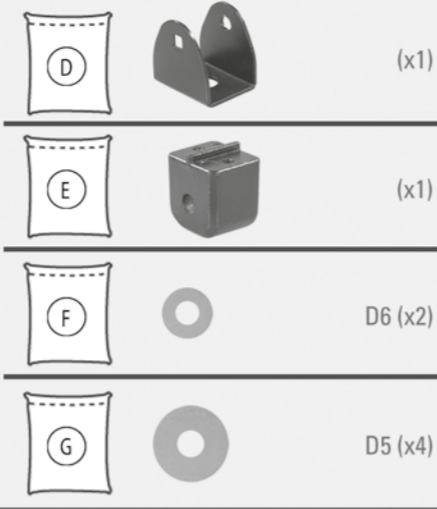

HT 35 L

Kartenterminal-Halterung
Card Terminal Bracket

Montageanleitung
 Assembly Instructions
 Instrukções de montagem
 Návod pro montáž
 Instrucciones de montaje
 Οδηγία συναρμολόγησης
 Montagesanvisning
 Montagehandledning
 Monteringsvejledning
 Asensushje
 Instruccions de mntaje
 Montavimo instrukcija
 Montaj Rehbər
 Montajgsanvisning
 Palgaidusjuhis
 Montāžas instrukcija
 Istruzioni d'uso

HT 35 L