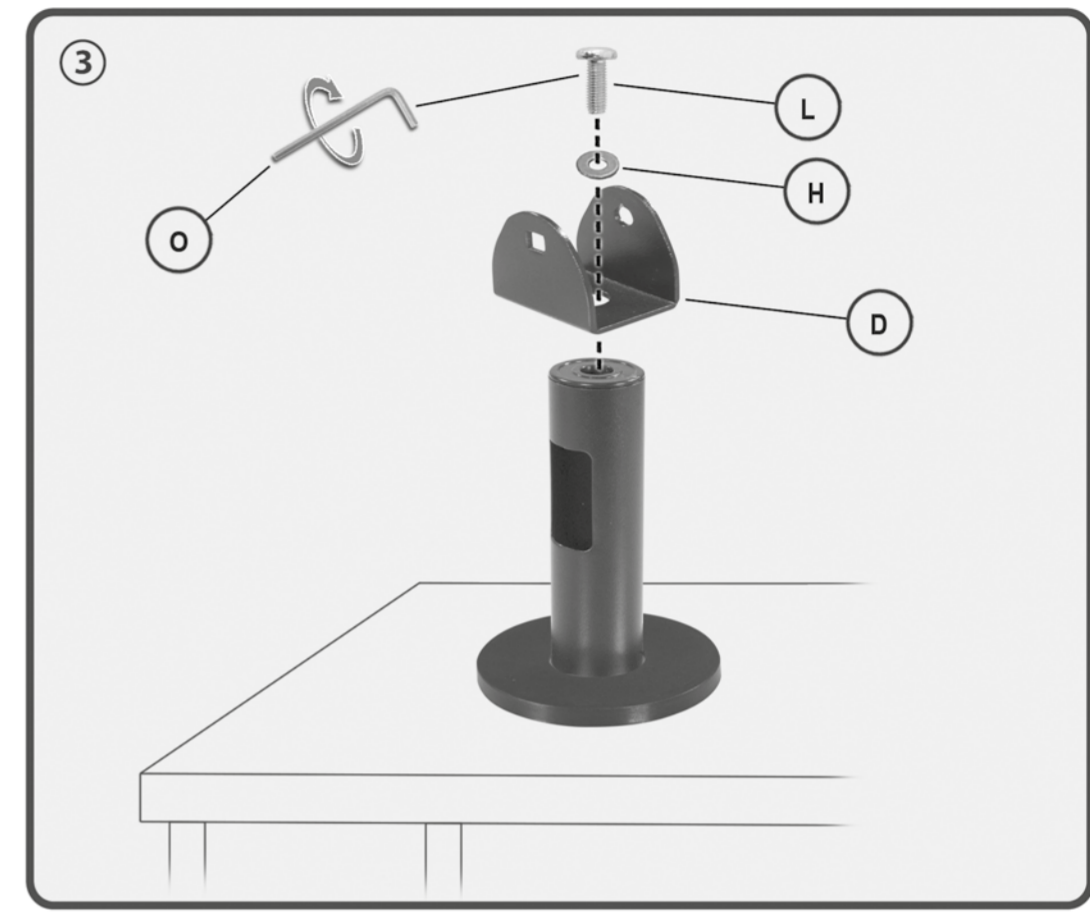

HT 35 L

Kartenterminal-Halterung
Card Terminal Bracket

Montageanleitung
 Assembly Instructions
 Instrukções de montagem
 Návod pro montáž
 Instrucciones de montaje
 Οδηγία συναρμολόγησης
 Montagesanvisning
 Montagehandledning
 Monteringsvejledning
 Asensushje
 Instruccions de mntaje
 Montavimo instrukcija
 Montaj Rehbər
 Montajgsanvisning
 Palgaidusjuhis
 Montāžas instrukcija
 Istruzioni d'uso

HT 35 L