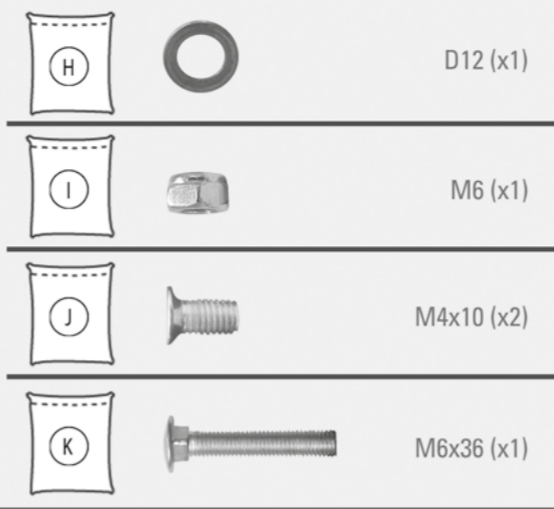

HT 35 L

Kartenterminal-Halterung
Card Terminal Bracket

Montageanleitung
 Assembly Instructions
 Instrukções de montagem
 Návod pro montáž
 Instrucciones de montaje
 Οδηγία συναρμολόγησης
 Montagesanvisning
 Montagehandledning
 Monteringsvejledning
 Asensushje
 Instruccions de mntaje
 Montavimo instrukcija
 Montaj Rehbər
 Montajgsanvisning
 Palgaidusjuhis
 Montāžas instrukcija
 Istruzioni d'uso

HT 35 L