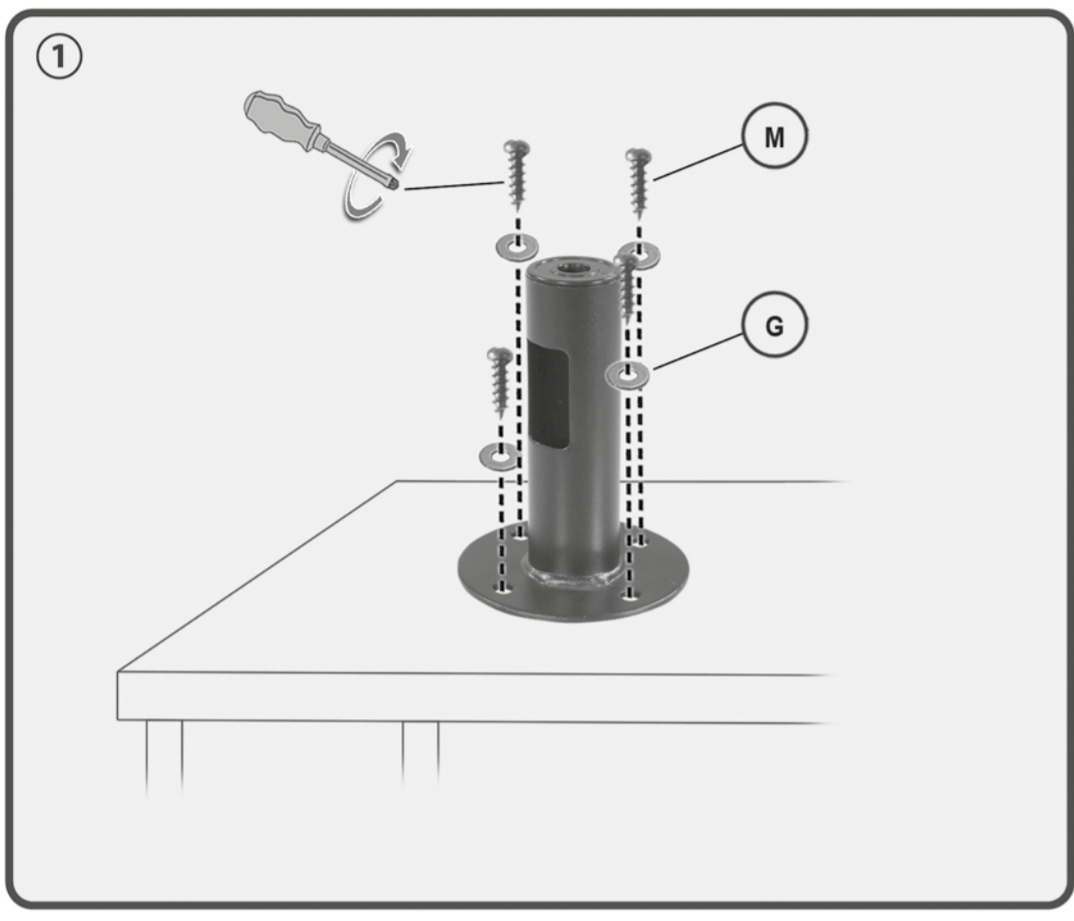

HT 35 L

Kartenterminal-Halterung
Card Terminal Bracket

Montageanleitung
 Assembly Instructions
 Instrukções de montagem
 Návod pro montáž
 Instrucciones de montaje
 Οδηγία συναρμολόγησης
 Montagesanvisning
 Montagehandledning
 Monteringsvejledning
 Asensushje
 Instruccions de mntaje
 Montavimo instrukcija
 Montaj Rehbər
 Montajgsanvisning
 Palgaidusjuhis
 Montāžas instrukcija
 Istruzioni d'uso

HT 35 L