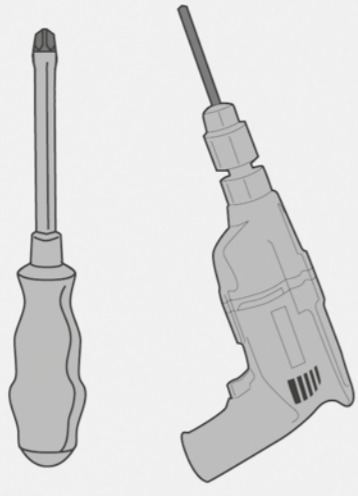

HT 35 L

Kartenterminal-Halterung
Card Terminal Bracket

Montageanleitung
 Assembly Instructions
 Návod pro montáž
 Instrucciones de montaje
 Instrukcijos montaze
 Οδηγία συναρμολόγησης
 Montagesanvisning
 Montagehandledning
 Monteringsvejledning
 Montāžas instrukcija
 Falgaforskrifur
 Asensushje
 Instrucciones de montaje
 Montavimo instrukcija
 Montēšanasvirsiņi
 Montāžas instrukcija
 Istruzioni d'uso

HT 35 L

my wall®
mount accessories

Kartenterminal-Halterung
Card Terminal Bracket