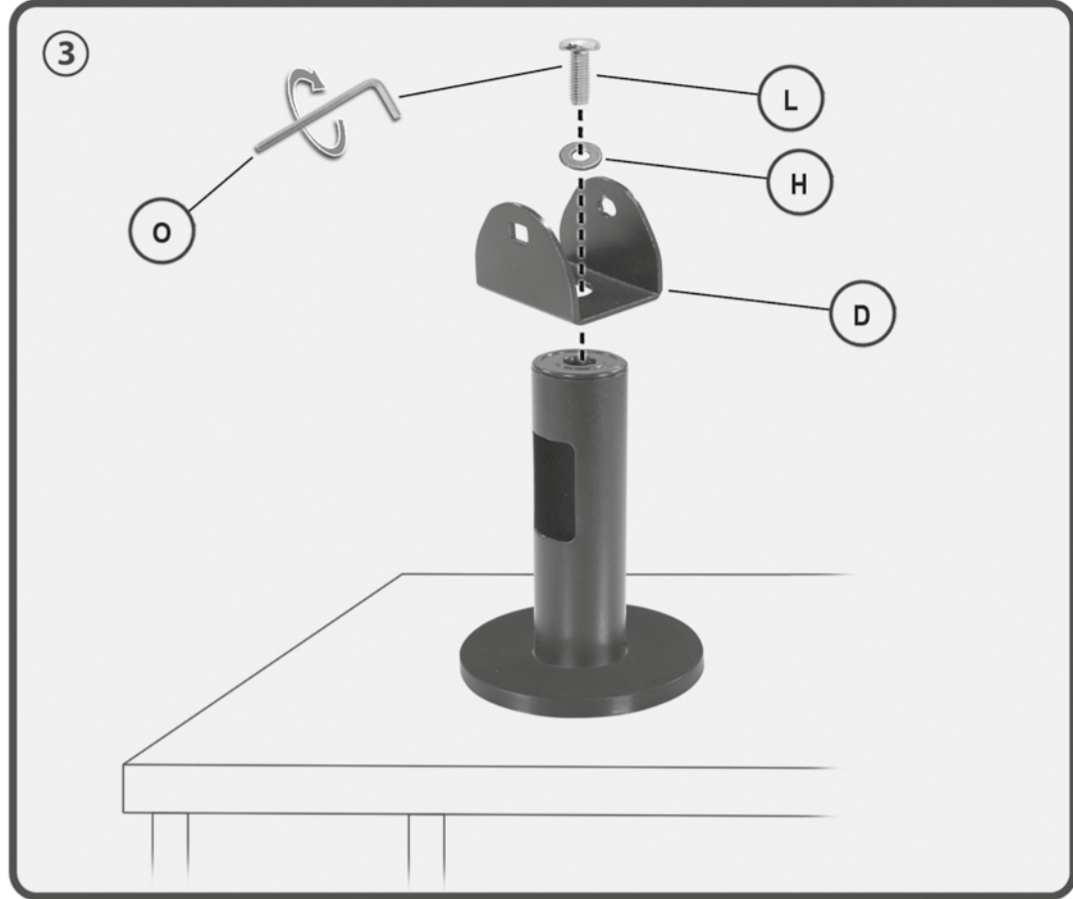

HT 35 L

Kartenterminal-Halterung
Card Terminal Bracket

Montageanleitung
 Assembly Instructions
 Návod pro montáž
 Instrucciones de montaje
 Instrukcijos montaze
 Οδηγία συναρμολόγησης
 Montagesanvisning
 Montagehandledning
 Monteringsvejledning
 Montāžas instrukcija
 Falgaforskrifur
 Asensushje
 Instrucciones de montaje
 Montavimo instrukcija
 Montēšanasvirsiņi
 Montāžas instrukcija
 Istruzioni d'uso

HT 35 L

my wall®
mount accessories

Kartenterminal-Halterung
Card Terminal Bracket