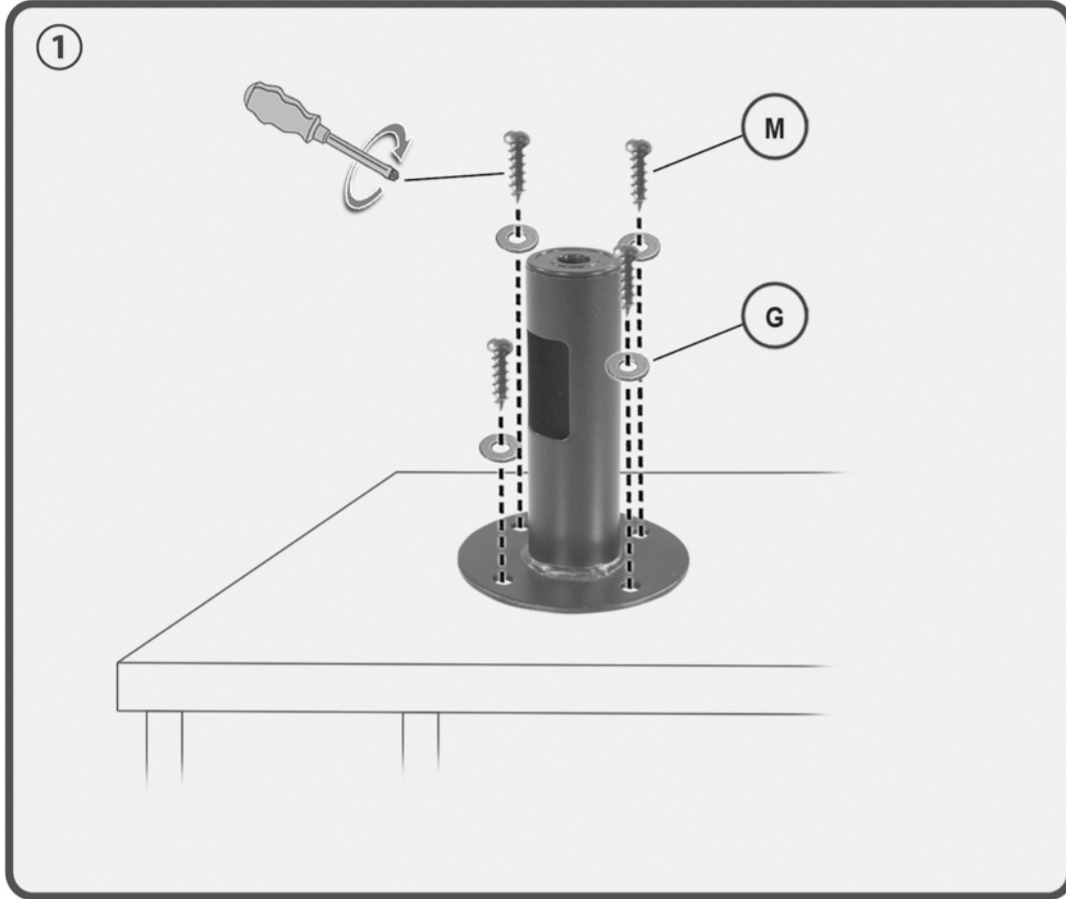

HT 35 L

Kartenterminal-Halterung
Card Terminal Bracket

Montageanleitung
 Assembly Instructions
 Návod pro montáž
 Instrucciones de montaje
 Instrukcijos montaze
 Οδηγία συναρμολόγησης
 Montagesanvisning
 Montagehandledning
 Monteringsvejledning
 Montāžas instrukcija
 Falgaforskrifur
 Asensushje
 Instrucciones de montaje
 Montavimo instrukcija
 Montēšanasvirsiņi
 Montāžas instrukcija
 Istruzioni d'uso

HT 35 L

my wall®
mount accessories

Kartenterminal-Halterung
Card Terminal Bracket