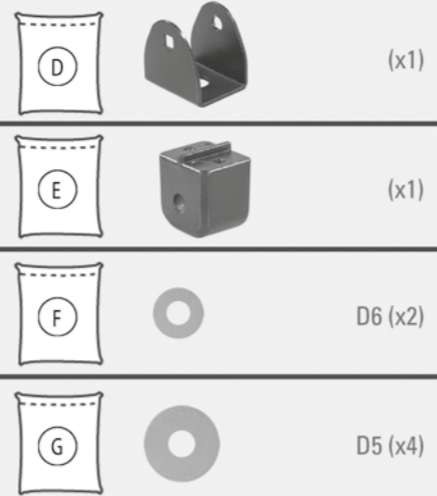

HT 35 L

Kartenterminal-Halterung
Card Terminal Bracket

Montageanleitung
 Assembly Instructions
 Návod pro montáž
 Instrucciones de montaje
 Instrukcijos montaze
 Οδηγία συναρμολόγησης
 Montagesanvisning
 Montagehandledning
 Monteringsvejledning
 Montāžas instrukcija
 Falgaforskrifur
 Asensushje
 Instrucciones de montaje
 Montavimo instrukcija
 Montēšanasvirsiņi
 Montāžas instrukcija
 Istruzioni d'uso

HT 35 L

my wall®
mount accessories

Kartenterminal-Halterung
Card Terminal Bracket