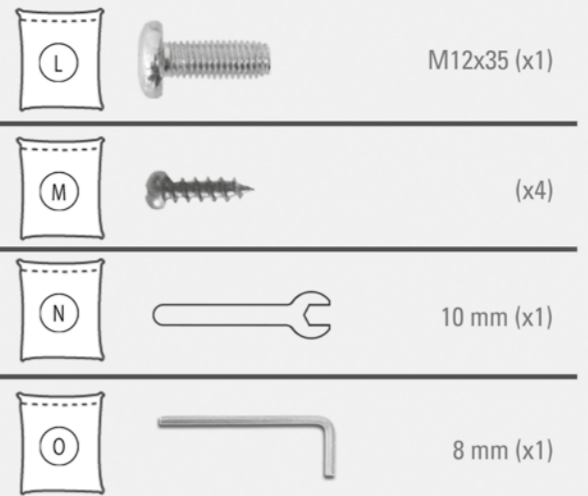

HT 35 L

Kartenterminal-Halterung
Card Terminal Bracket

Montageanleitung
 Assembly Instructions
 Návod pro montáž
 Instrucciones de montaje
 Instrukcijos montaze
 Οδηγία συναρμολόγησης
 Montagesanvisning
 Montagehandledning
 Monteringsvejledning
 Montāžas instrukcija
 Falgaforskrifur
 Asensushje
 Instrucciones de montaje
 Montavimo instrukcija
 Montēšanasvirsiņi
 Montāžas instrukcija
 Istruzioni d'uso

HT 35 L

my wall®
mount accessories

Kartenterminal-Halterung
Card Terminal Bracket