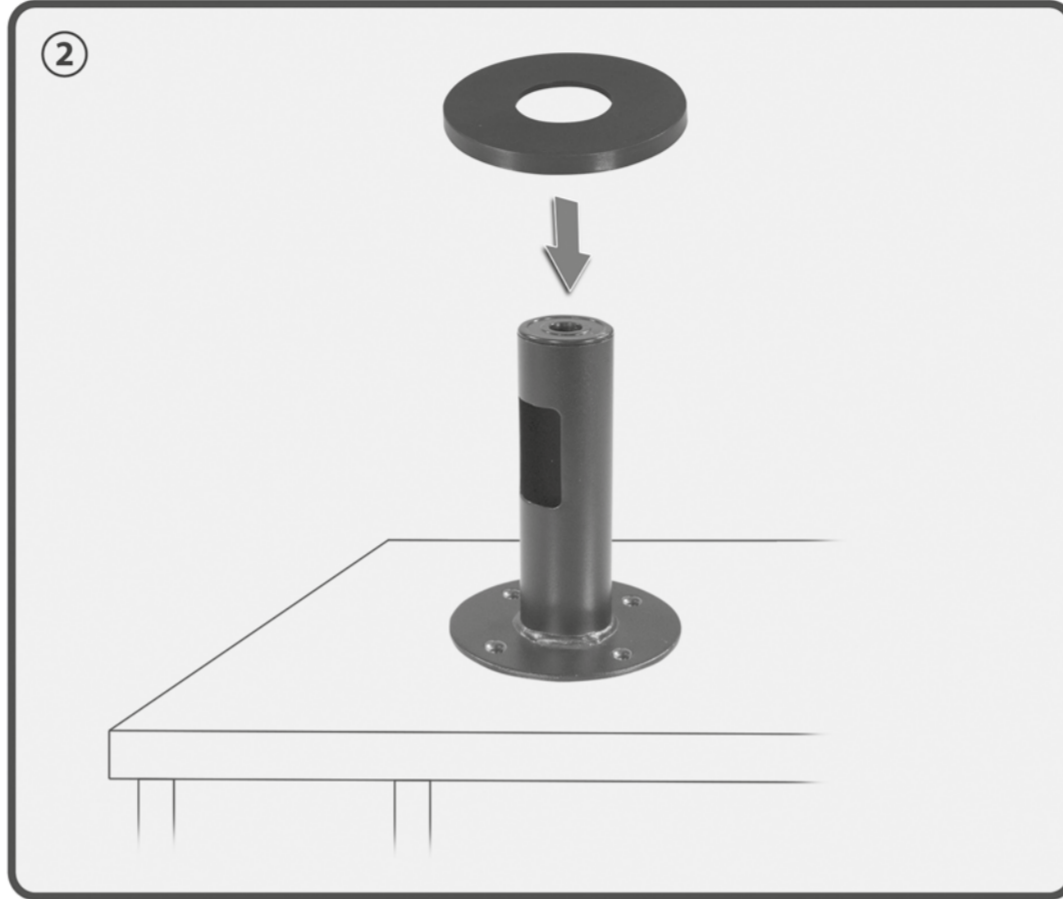

HT 35 L

Kartenterminal-Halterung
Card Terminal Bracket

Montageanleitung
 Assembly Instructions
 Návod pro montáž
 Instrucciones de montaje
 Instrukcijos montaze
 Οδηγία συναρμολόγησης
 Montagesanvisning
 Montagehandledning
 Monteringsvejledning
 Montāžas instrukcija
 Falgaforskrifur
 Asensushje
 Instrucciones de montaje
 Montavimo instrukcija
 Montēšanasvirsiņi
 Montāžas instrukcija
 Istruzioni d'uso

HT 35 L

my wall®
mount accessories

Kartenterminal-Halterung
Card Terminal Bracket