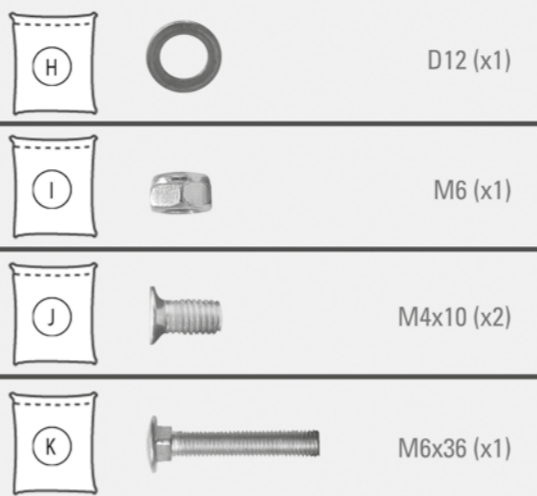

HT 35 L

Kartenterminal-Halterung
Card Terminal Bracket

Montageanleitung
 Assembly Instructions
 Návod pro montáž
 Instrucciones de montaje
 Instrukcijos montaze
 Οδηγία συναρμολόγησης
 Montagesanvisning
 Montagehandledning
 Monteringsvejledning
 Montāžas instrukcija
 Falgaforskrifur
 Asensushje
 Instrucciones de montaje
 Montavimo instrukcija
 Montēšanasvirsiņi
 Montāžas instrukcija
 Istruzioni d'uso

HT 35 L

my wall®
mount accessories

Kartenterminal-Halterung
Card Terminal Bracket