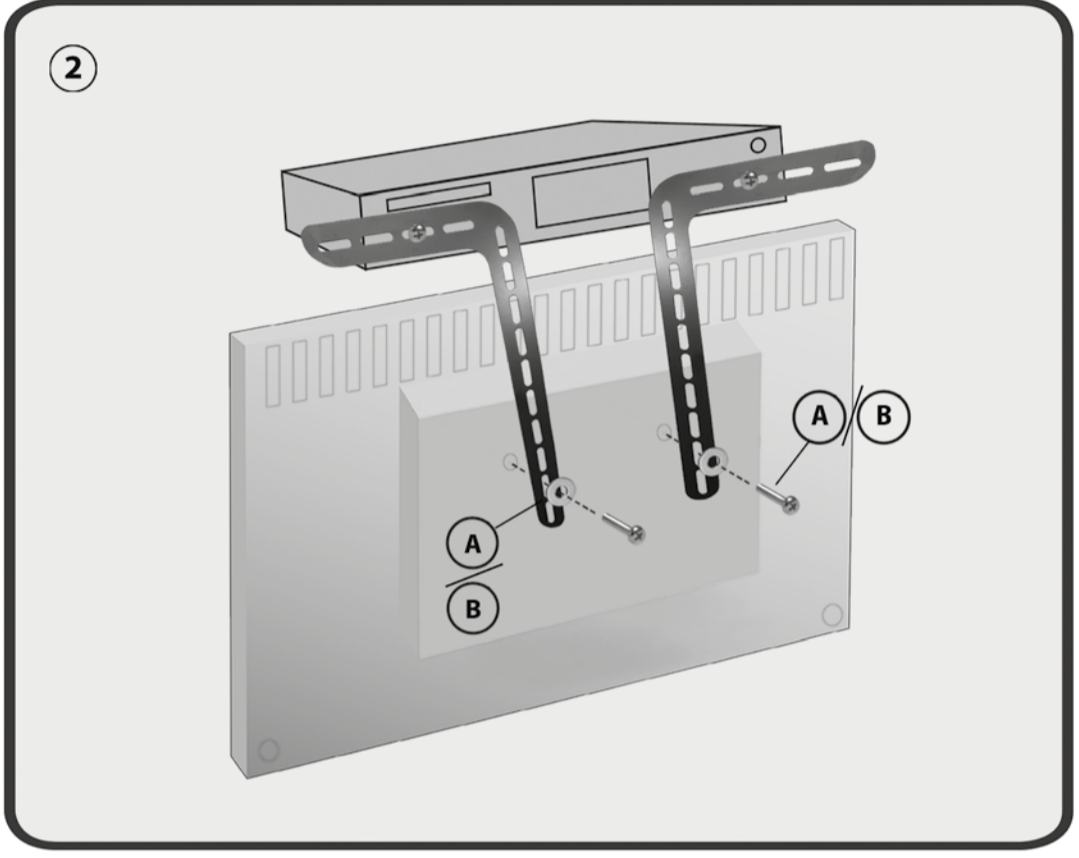

HZ 12 L

Halter für Zusatzlautsprecher
oder Geräte
Bracket for Sound Bar
or Devices

M4x16mm (x4)

M5x16mm (x4)

Ø18x6,5x1,5(x4)

M6x16mm (x4)

M8x16mm (x4)

Ø17x8,4x1,2(x4)

M4x16mm (x2)

M5x16mm (x2)

M6x16mm (x2)

	M4 (x2)
	M5 (x2)
	M6 (x2)
	(x2)

Montageanleitung
 Assembly instructions
 Οδηγία συναρμολόγησης
 Instrucciones de montaje
 Montagesanvisning
 Montageanleitung
 Montážas instrukcija
 Paigaldujimo instrukcija
 Montážas instrukcija
 Istruzioni d'uso