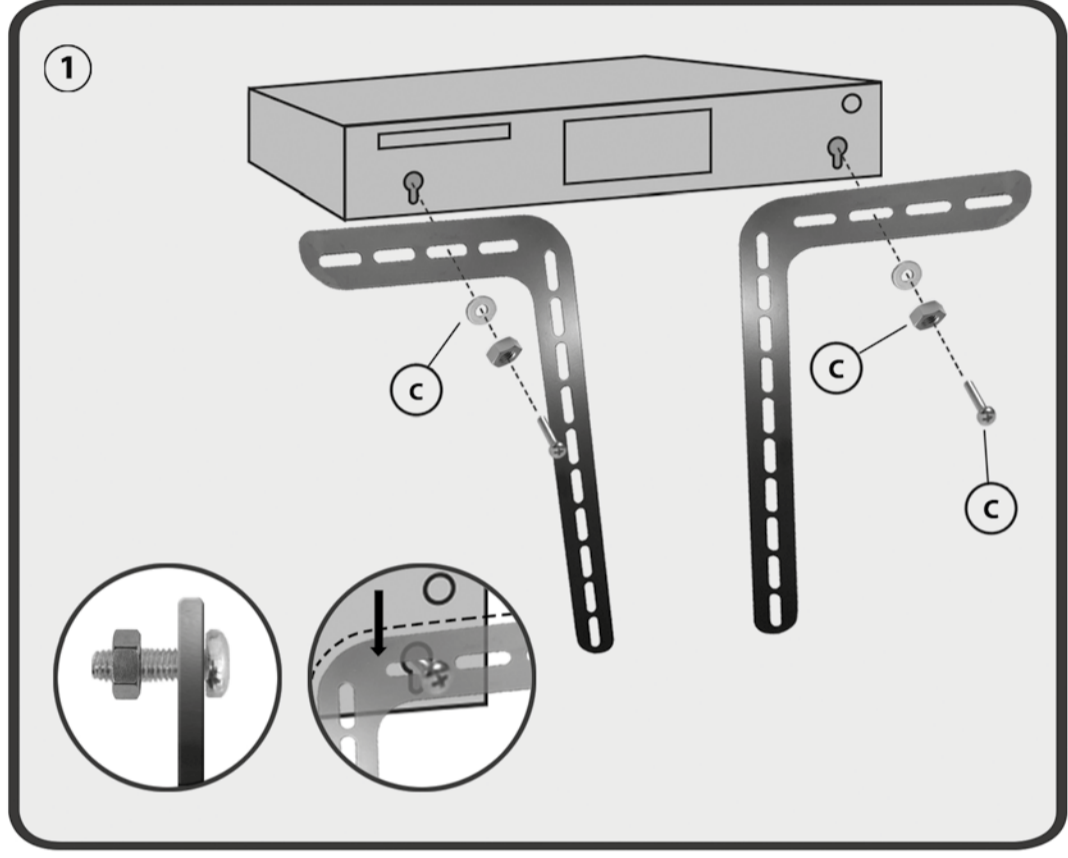

HZ 12 L

Halter für Zusatzlautsprecher
oder Geräte
Bracket for Sound Bar
or Devices

M4x16mm (x4)

M5x16mm (x4)

Ø18x6,5x1,5(x4)

M6x16mm (x4)

M8x16mm (x4)

Ø17x8,4x1,2(x4)

M4x16mm (x2)

M5x16mm (x2)

M6x16mm (x2)

	M4 (x2)
	M5 (x2)
	M6 (x2)
	(x2)

Montageanleitung
 Assembly instructions
 Οδηγία συναρμολόγησης
 Instrucciones de montaje
 Montagesanvisning
 Montageanleitung
 Montážas instrukcija
 Paigaldujimo instrukcija
 Montážas instrukcija
 Istruzioni d'uso

HZ 12 L

my wall
mount accessories

Halter für Zusatzlautsprecher oder Geräte
Bracket for Sound Bar or Devices