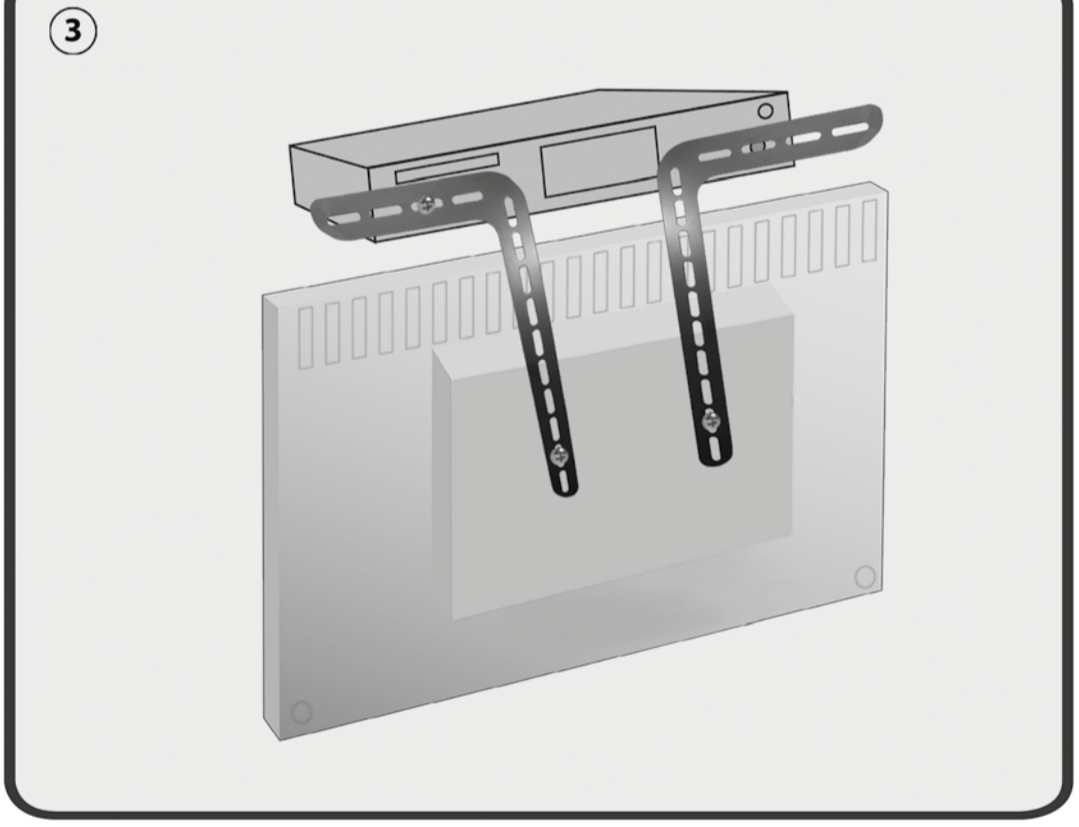

HZ 12 L

my wall
mount accessories

Halter für Zusatzlautsprecher oder Geräte
Bracket for Sound Bar or Devices