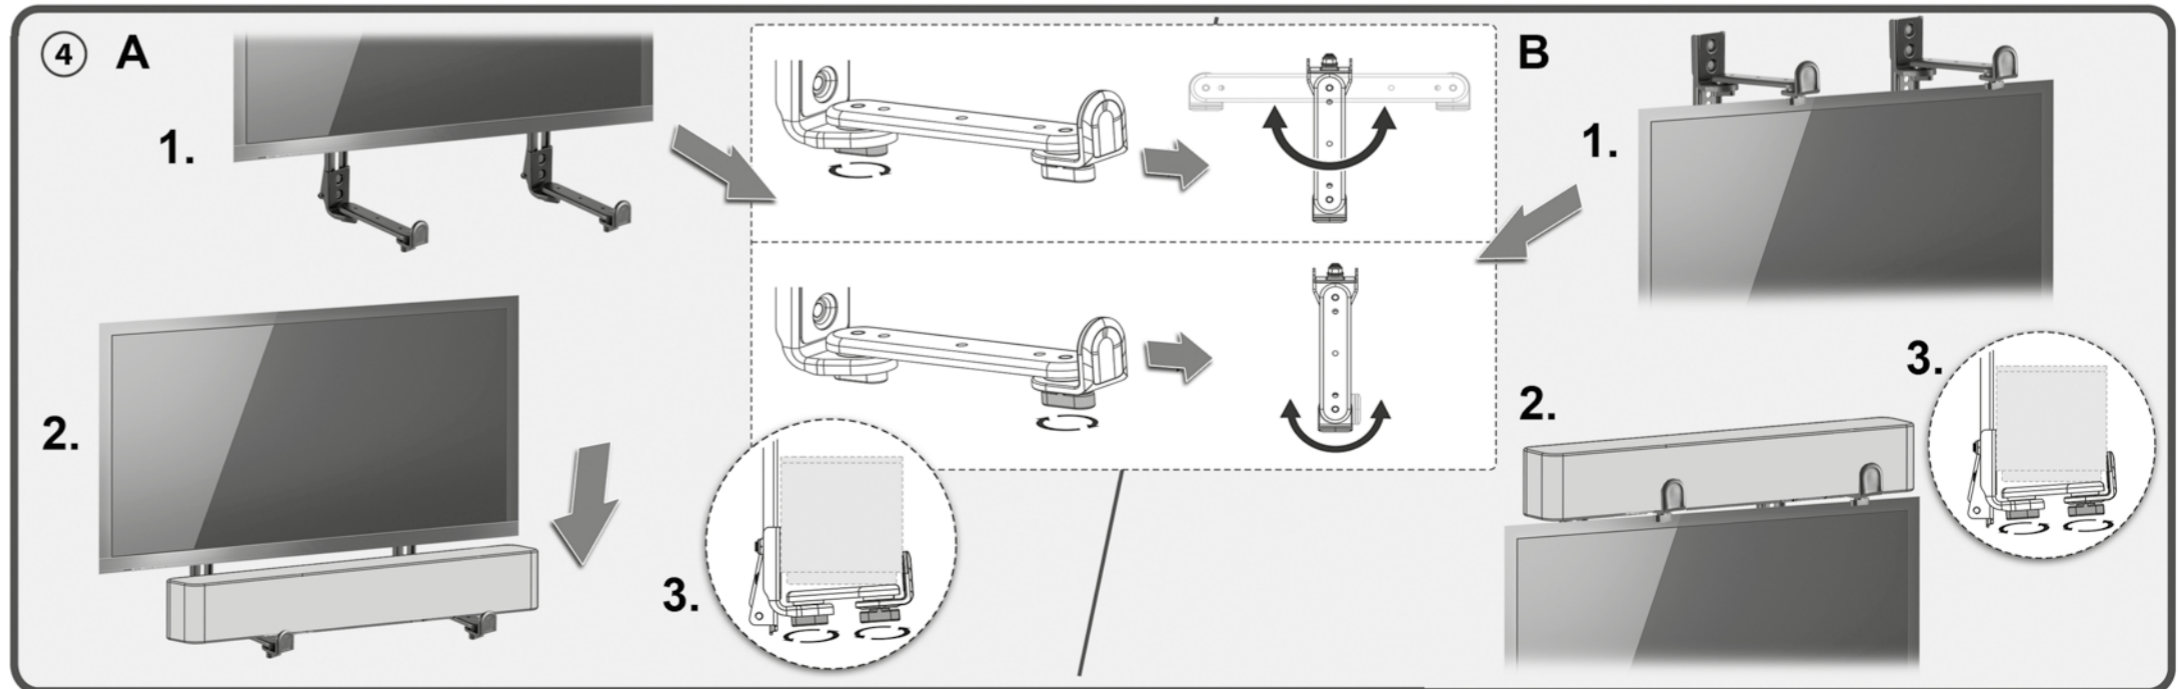

HZ 19 L HZ 19 WL

Halterung für Soundbar
Bracket for Soundbar

(M-A)		M5x16 (x4)
(M-B)		M6x16 (x4)
(M-C)		M5x25 (x4)
(M-D)		M6x25 (x4)

(M-E)		M6x40 (x4)
(M-F)		M8x40 (x4)
(M-G)		M8x60 (x4)
(M-H)		D5 (x4)

(M-I)		(x8)
(M-J)		(x8)
(C)		(x2)
(D)		(x4)

(E)		(x4)
(F)		(x4)
(G)		(x1)