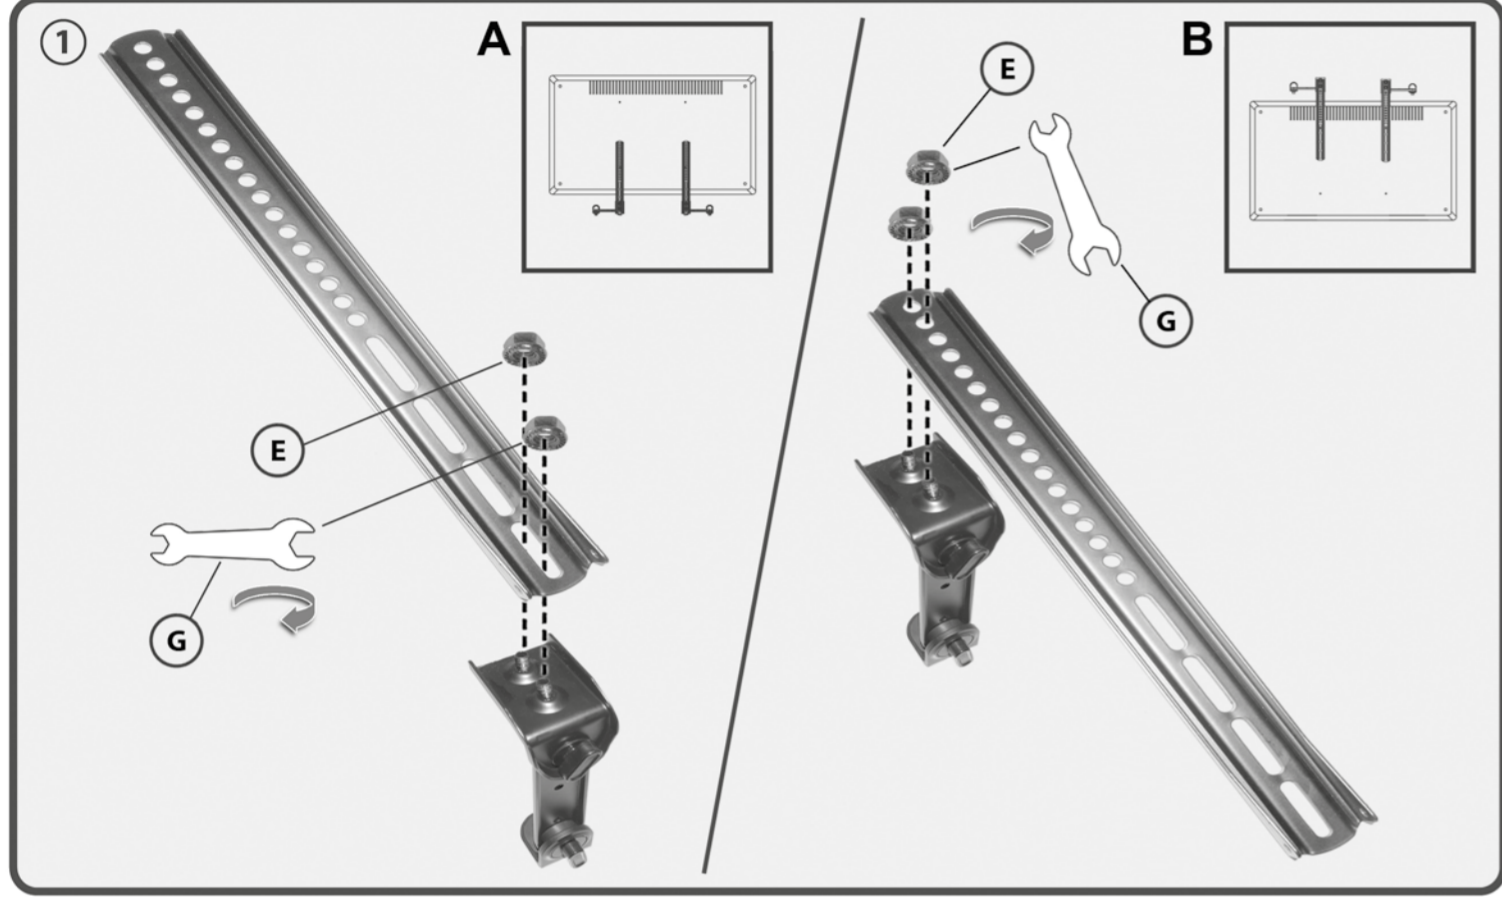

HZ 19 L HZ 19 WL

Halterung für Soundbar
Bracket for Soundbar

(M-A)		M5x16 (x4)
(M-B)		M6x16 (x4)
(M-C)		M5x25 (x4)
(M-D)		M6x25 (x4)

(M-E)		M6x40 (x4)
(M-F)		M8x40 (x4)
(M-G)		M8x60 (x4)
(M-H)		D5 (x4)

(M-I)		(x8)
(M-J)		(x8)
(C)		(x2)
(D)		(x4)

(E)		(x4)
(F)		(x4)
(G)		(x1)