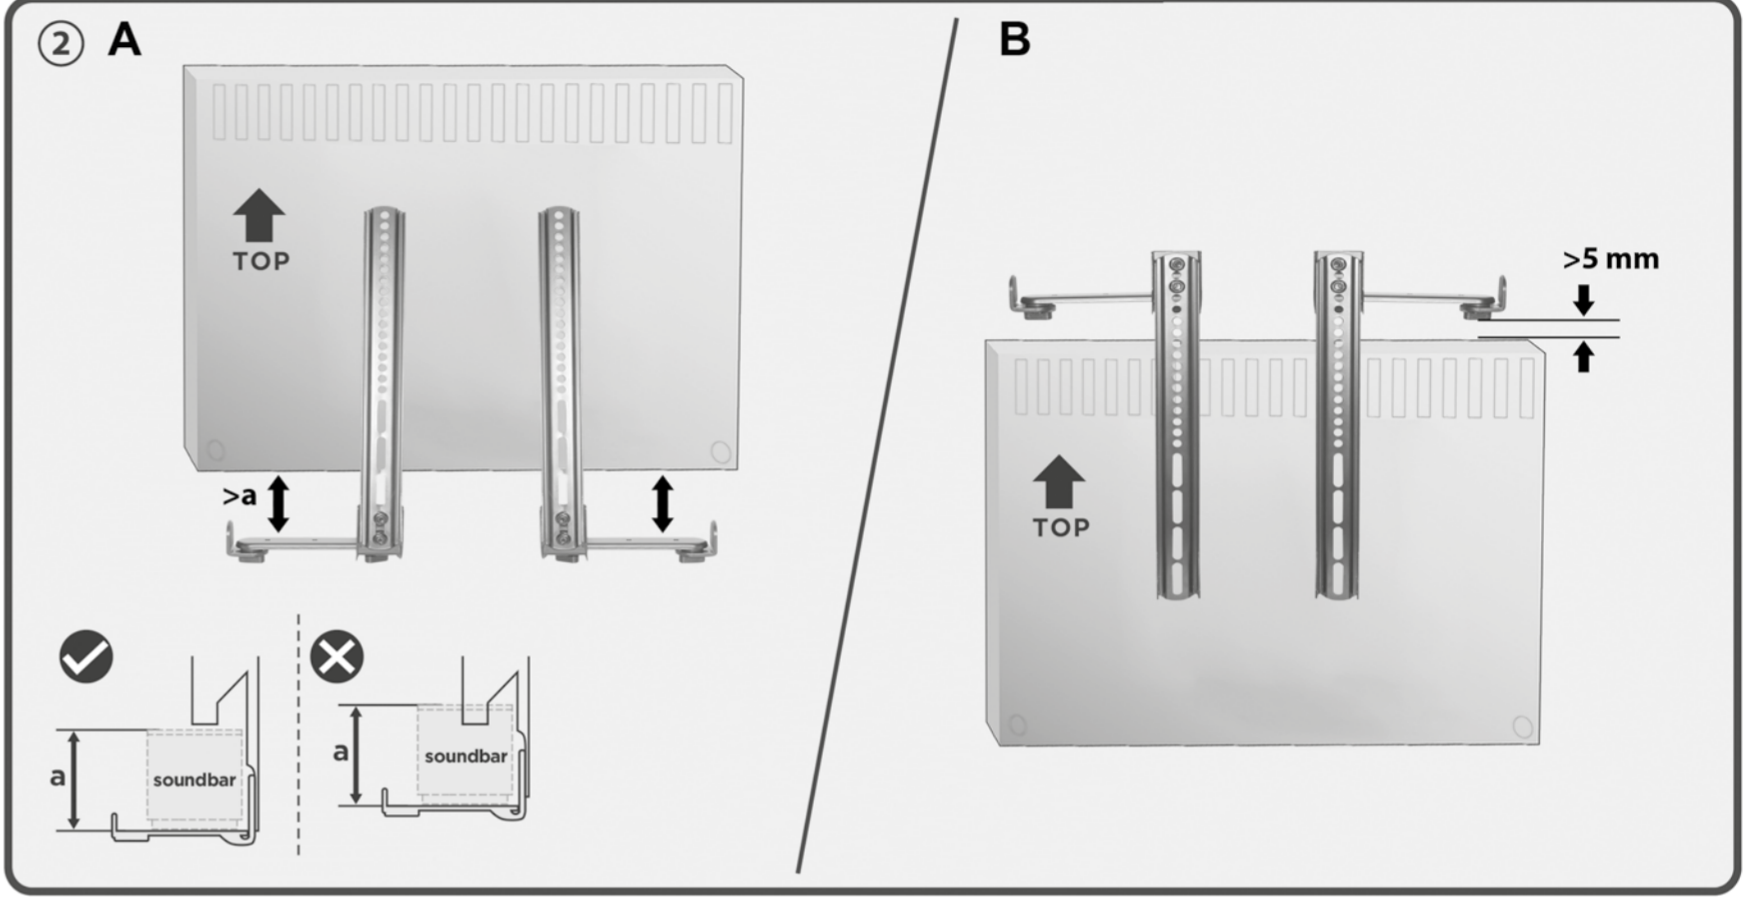

HZ 19 L HZ 19 WL

Halterung für Soundbar
Bracket for Soundbar

(M-A)		M5x16 (x4)
(M-B)		M6x16 (x4)
(M-C)		M5x25 (x4)
(M-D)		M6x25 (x4)

(M-E)		M6x40 (x4)
(M-F)		M8x40 (x4)
(M-G)		M8x60 (x4)
(M-H)		D5 (x4)

(M-I)		(x8)
(M-J)		(x8)
(C)		(x2)
(D)		(x4)

(E)		(x4)
(F)		(x4)
(G)		(x1)