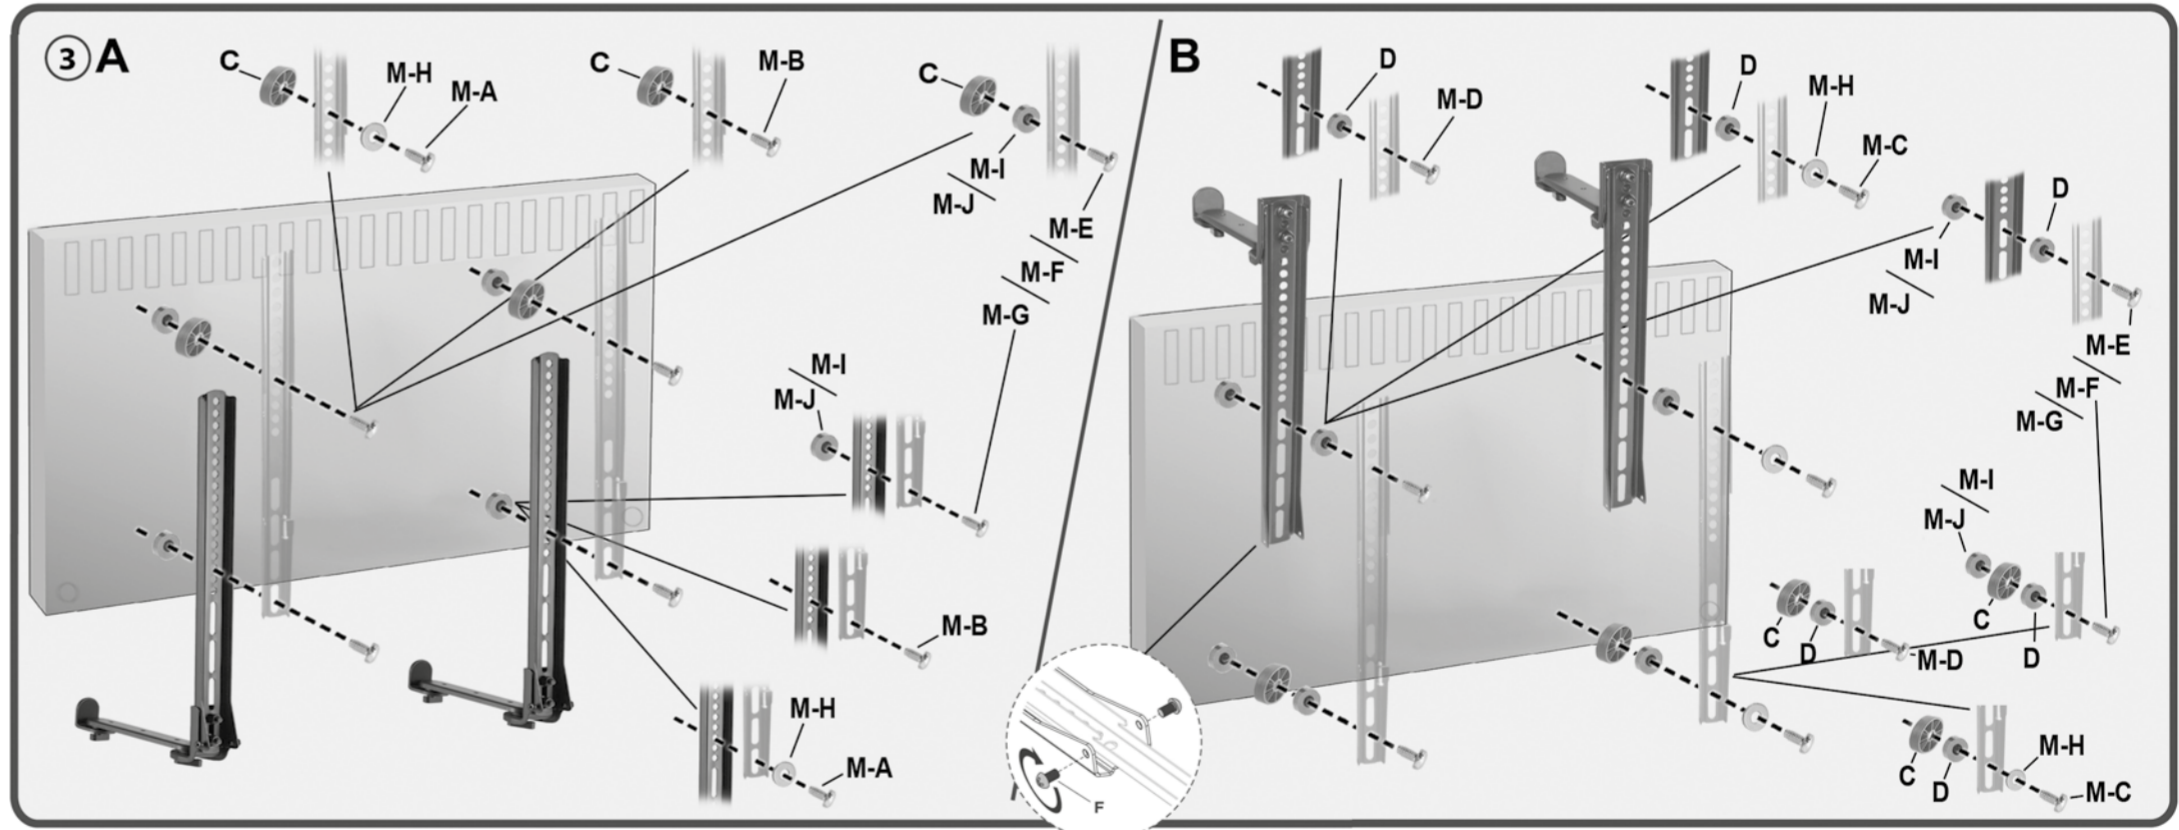

HZ 19 L HZ 19 WL

Halterung für Soundbar
Bracket for Soundbar

(M-A)		M5x16 (x4)
(M-B)		M6x16 (x4)
(M-C)		M5x25 (x4)
(M-D)		M6x25 (x4)

(M-E)		M6x40 (x4)
(M-F)		M8x40 (x4)
(M-G)		M8x60 (x4)
(M-H)		D5 (x4)

(M-I)		(x8)
(M-J)		(x8)
(C)		(x2)
(D)		(x4)

(E)		(x4)
(F)		(x4)
(G)		(x1)

Montageanleitung
Assembly Instructions

Montageanleitung
Instruccões de montagem
Navod pro montaž
Montierungsanleitung
Instrucțiuni de montaj
Montagem instruções
Fajadusjuhís
Montavimo instrukcija
Montážna príručka
Instrucțiuni d'uso