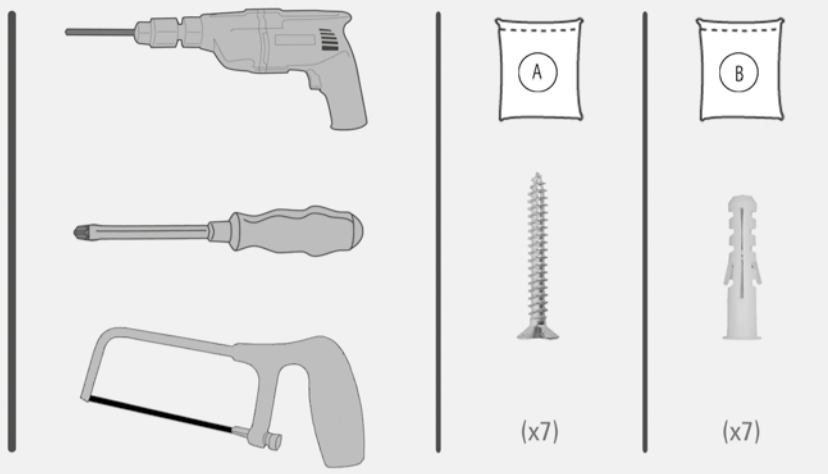

HZ 2-1,1 L HZ 2-1,1 WL

Kabelkanal
Cable Duct

Montageanleitung Assembly instructions

Montageanleitung
Assembly instructions
Instrucciones de montaje
Οδηγία συναρμολόγησης
Montageanleitung
Instrucciones de montaje
Asemnusoňje
Montéringsvejledning
Монтажная инструкция
Instrucções de montagem
Návod pro montáž
Montéringsanvisning
Montaríngsanvisning
Montaj Rehberi
Montaríngsanvisning
Faiğaldusjıhıs
Montážas instrukcja
Instruzioni d'uso

HZ 2-1,1 L
HZ 2-1,1 WL

my wall®
mount accessories

Kabelkanal
Cable Duct