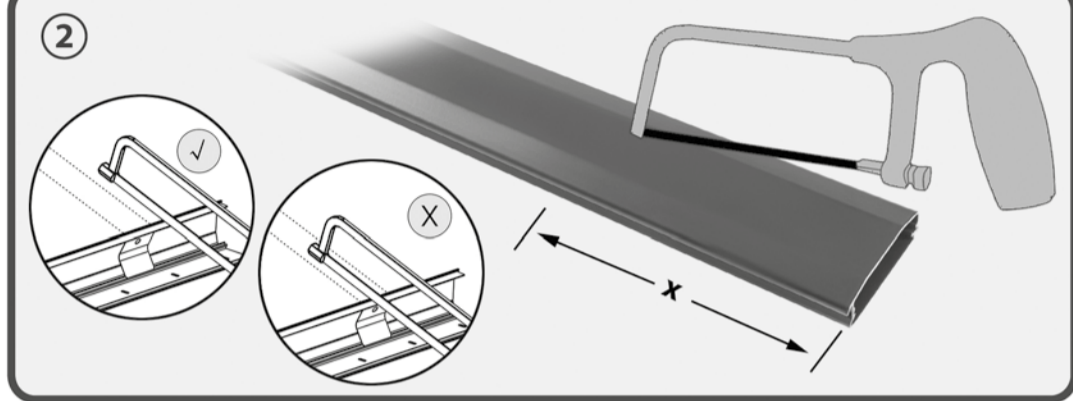

HZ 2-1,1 L HZ 2-1,1 WL

Kabelkanal
Cable Duct

Montageanleitung Assembly instructions

Montageanleitung
Assembly instructions
Instrucciones de montaje
Οδηγία συναρμολόγησης
Montageanleitung
Instrucciones de montaje
Asemnusoňje
Montéringsvejledning
Монтажная инструкция
Instrucções de montagem
Návod pro montáž
Montéringsanvisning
Montaríngsanvisning
Montaj Rehberi
Montaríngsanvisning
Faiğaldusjıhıs
Montážas instrukcja
Instruzioni d'uso