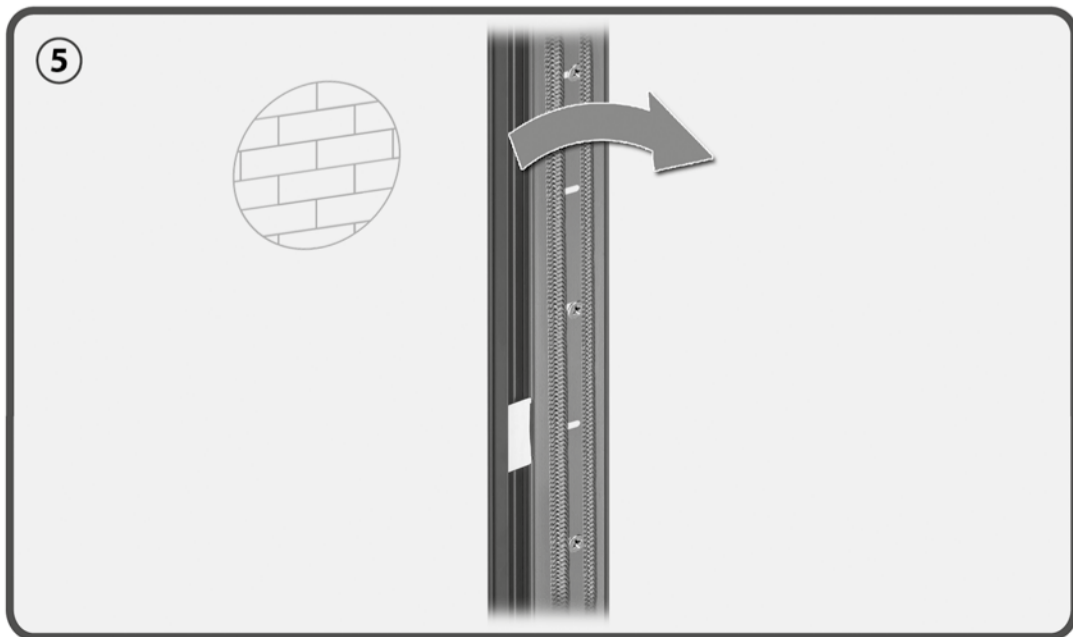

HZ 2-1,1 L HZ 2-1,1 WL

Kabelkanal
Cable Duct

Montageanleitung Assembly instructions

Montageanleitung
Assembly instructions
Instrucciones de montaje
Οδηγία συναρμολόγησης
Montageanleitung
Instrucciones de montaje
Asemnusoňje
Montéringsvejledning
Монтажная инструкция
Instrucções de montagem
Návod pro montáž
Montéringsanvisning
Montaríngsanvisning
Montaj Rehberi
Montaríngsanvisning
Faiğaldusjıhıs
Montážas instrukcja
Instruzioni d'uso

HZ 2-1,1 L
HZ 2-1,1 WL

my wall®
mount accessories

Kabelkanal
Cable Duct