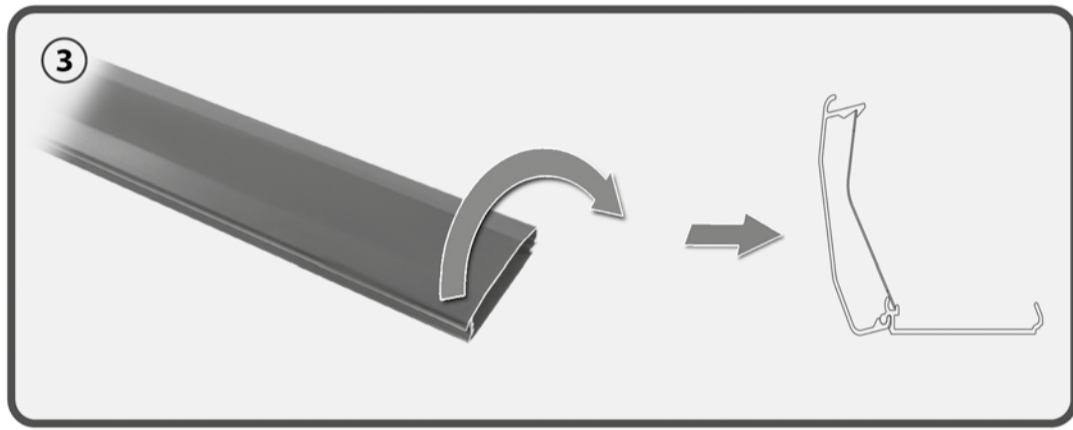

HZ 2-1,1 L HZ 2-1,1 WL

Kabelkanal
Cable Duct

Montageanleitung Assembly instructions

Montageanleitung
Assembly instructions
Instrucciones de montaje
Οδηγία συναρμολόγησης
Montageanleitung
Instrucciones de montaje
Asemnusoňje
Montéringsvejledning
Монтажная инструкция
Instrucções de montagem
Návod pro montáž
Montéringsanvisning
Montaríngsanvisning
Montaj Rehberi
Montaríngsanvisning
Faiğaldusjıhıs
Montážas instrukcja
Instruzioni d'uso

HZ 2-1,1 L
HZ 2-1,1 WL

my wall®
mount accessories

Kabelkanal
Cable Duct