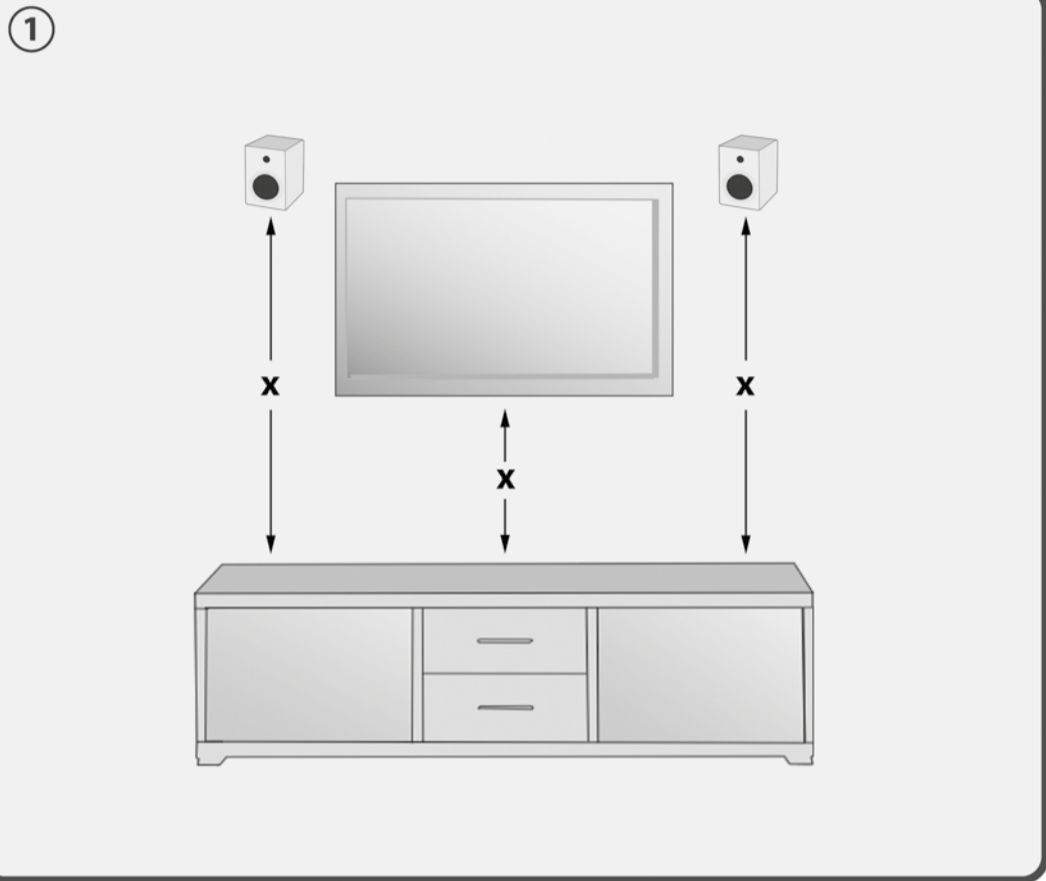

HZ 2-1,1 L HZ 2-1,1 WL

Kabelkanal
Cable Duct

Montageanleitung Assembly instructions

Montageanleitung
Assembly instructions
Instrucciones de montaje
Οδηγία συναρμολόγησης
Montageanleitung
Instrucciones de montaje
Asemnusoňje
Montéringsvejledning
Монтажная инструкция
Instrucções de montagem
Návod pro montáž
Montéringsanvisning
Montaríngsanvisning
Montaj Rehberi
Montaríngsanvisning
Faiğaldusjıhıs
Montážas instrukcja
Instruzioni d'uso