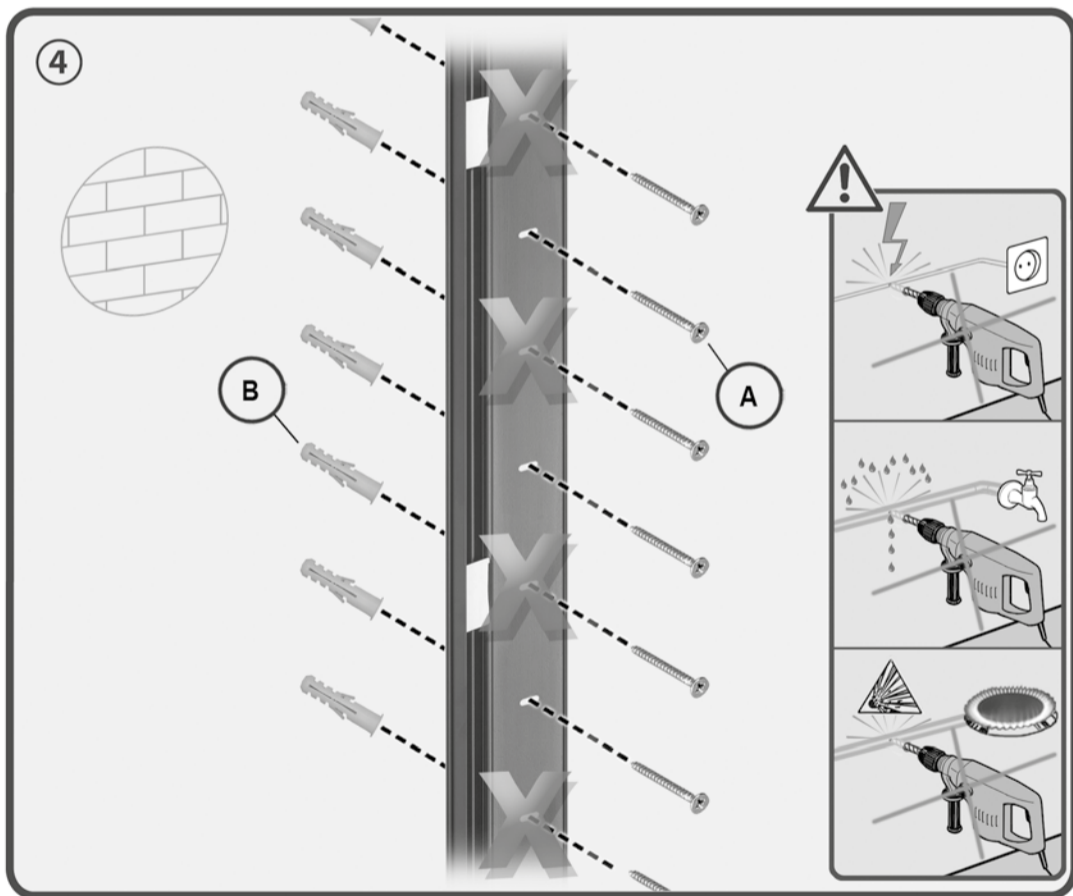

HZ 2-1,1 L HZ 2-1,1 WL

Kabelkanal
Cable Duct

Montageanleitung Assembly instructions

Montageanleitung
Assembly instructions
Instrucciones de montaje
Οδηγία συναρμολόγησης
Montageanleitung
Instrucciones de montaje
Asemnusoňje
Montéringsvejledning
Монтажная инструкция
Instrucções de montagem
Návod pro montáž
Montéringsanvisning
Montaríngsanvisning
Montaj Rehberi
Montaríngsanvisning
Faiğaldusjıhıs
Montážas instrukcja
Instruzioni d'uso

HZ 2-1,1 L
HZ 2-1,1 WL

my wall®
mount accessories

Kabelkanal
Cable Duct