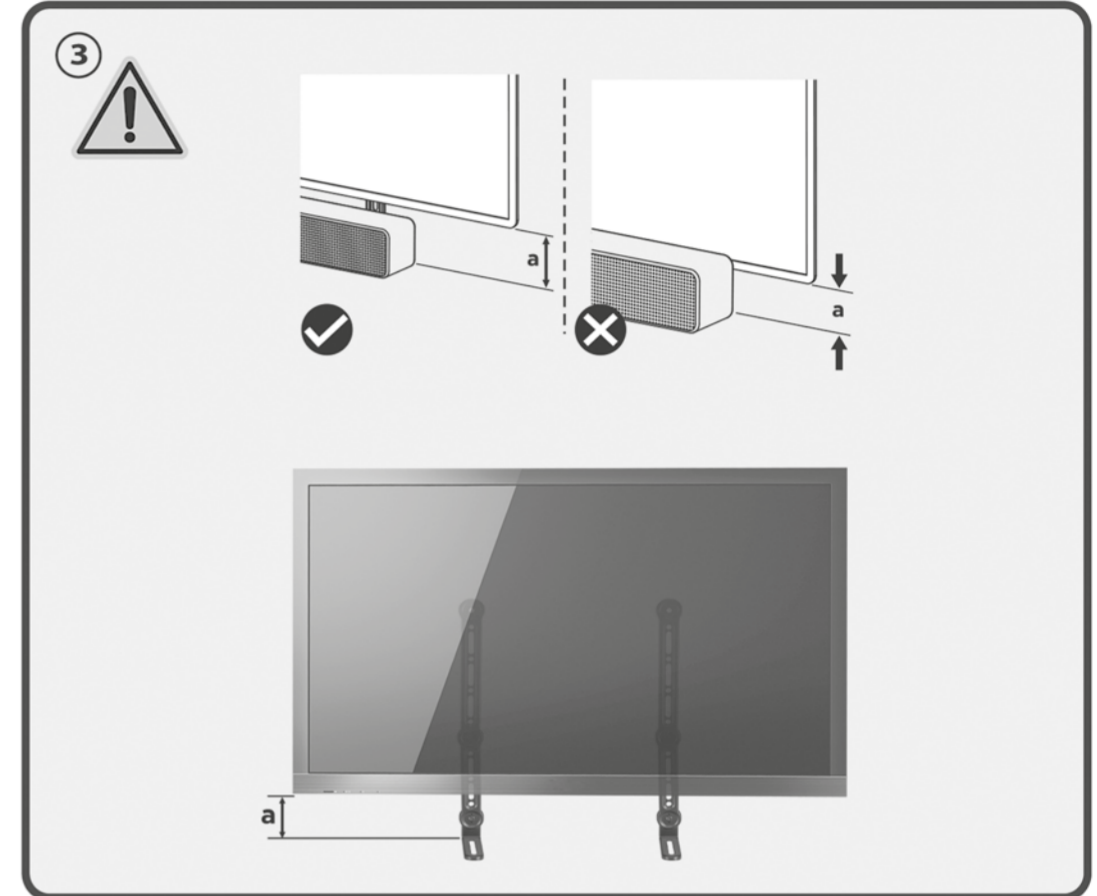

HZ 32-1 L

Universal Halterung für Soundbar

Universal Bracket for Soundbar

M4x16 (x4)	D5 (x4)	(x2)	D5 (x2)	M6x12 (x2)
M5x16 (x4)	(x8)	(x2)	M4x16 (x2)	
M6x25 (x4)	(x2)	(x4)	M5x16 (x2)	
M8x25 (x4)	(x2)	M6 (x2)	M6x16 (x2)	