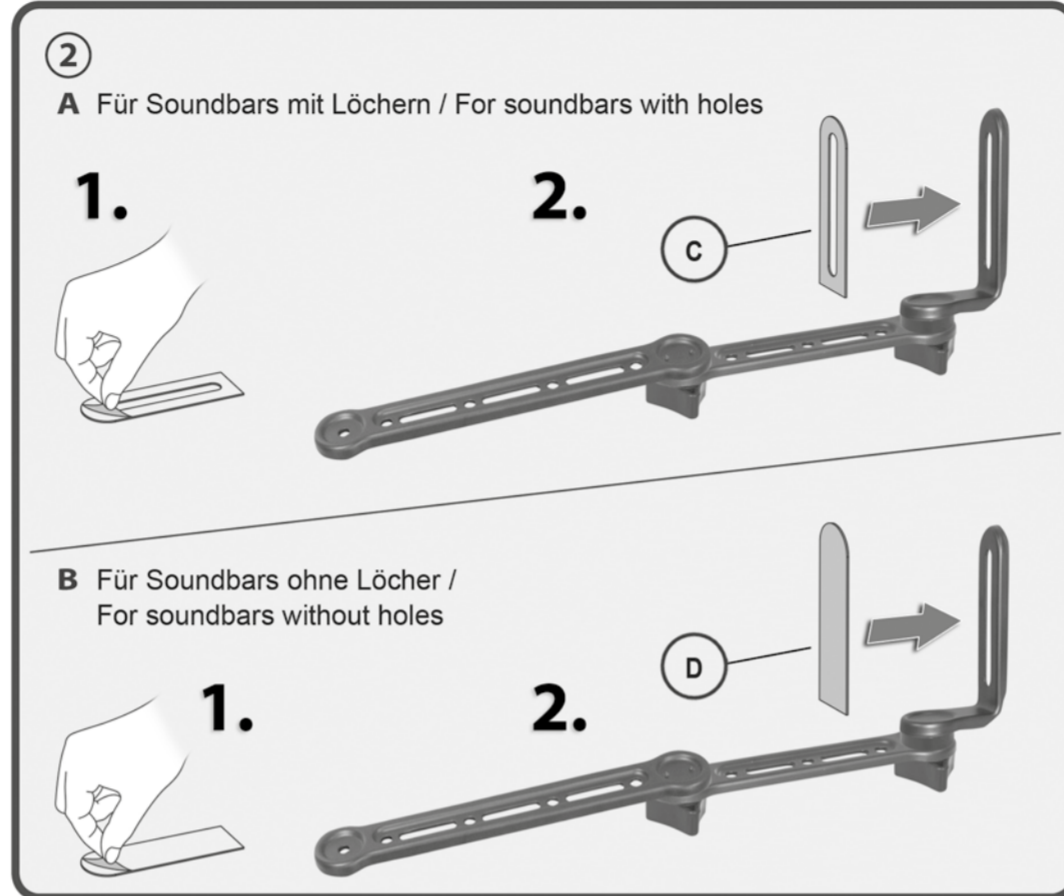

HZ 32-1 L

Universal Halterung für Soundbar

Universal Bracket for Soundbar

M4x16 (x4)	D5 (x4)	(x2)	D5 (x2)	M6x12 (x2)
M5x16 (x4)	(x8)	(x2)	M4x16 (x2)	
M6x25 (x4)	(x2)	(x4)	M5x16 (x2)	
M8x25 (x4)	(x2)	M6 (x2)	M6x16 (x2)	