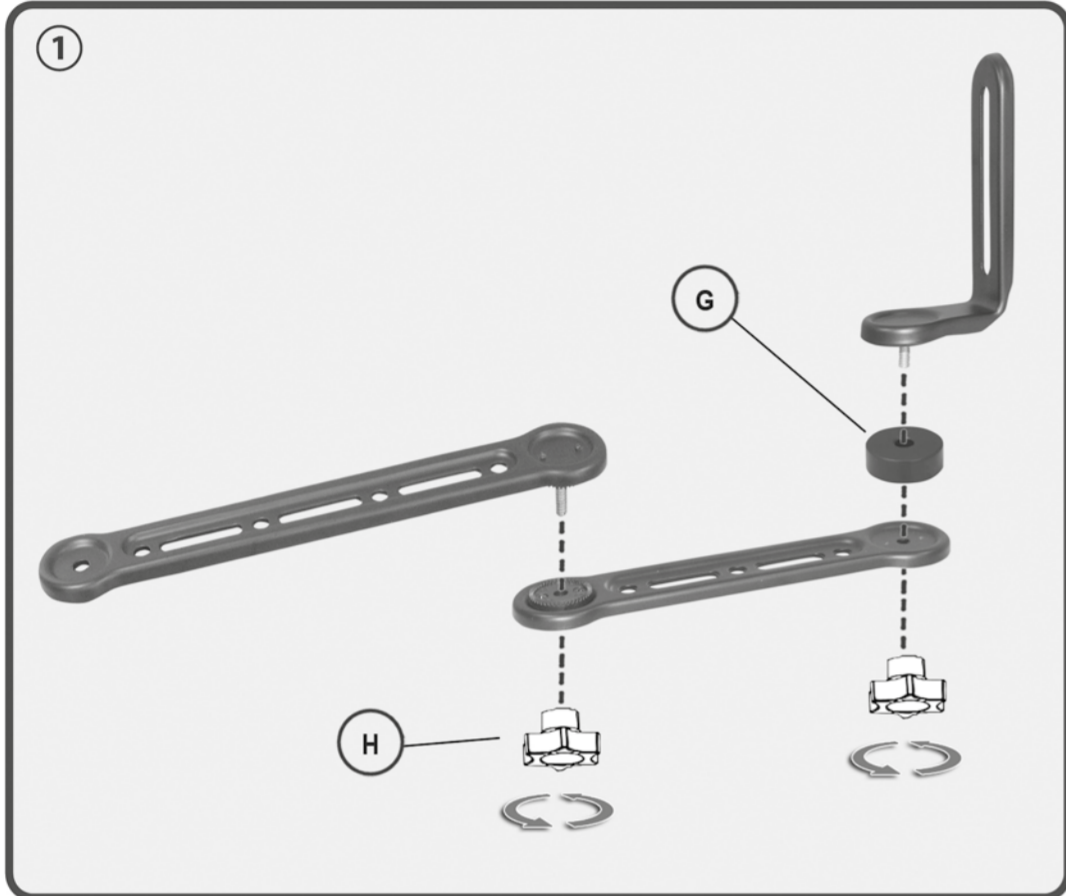

HZ 32-1 L

Universal Halterung für Soundbar

Universal Bracket for Soundbar

M4x16 (x4)	D5 (x4)	(x2)	D5 (x2)	M6x12 (x2)
M5x16 (x4)	(x8)	(x2)	M4x16 (x2)	
M6x25 (x4)	(x2)	(x4)	M5x16 (x2)	
M8x25 (x4)	(x2)	M6 (x2)	M6x16 (x2)	