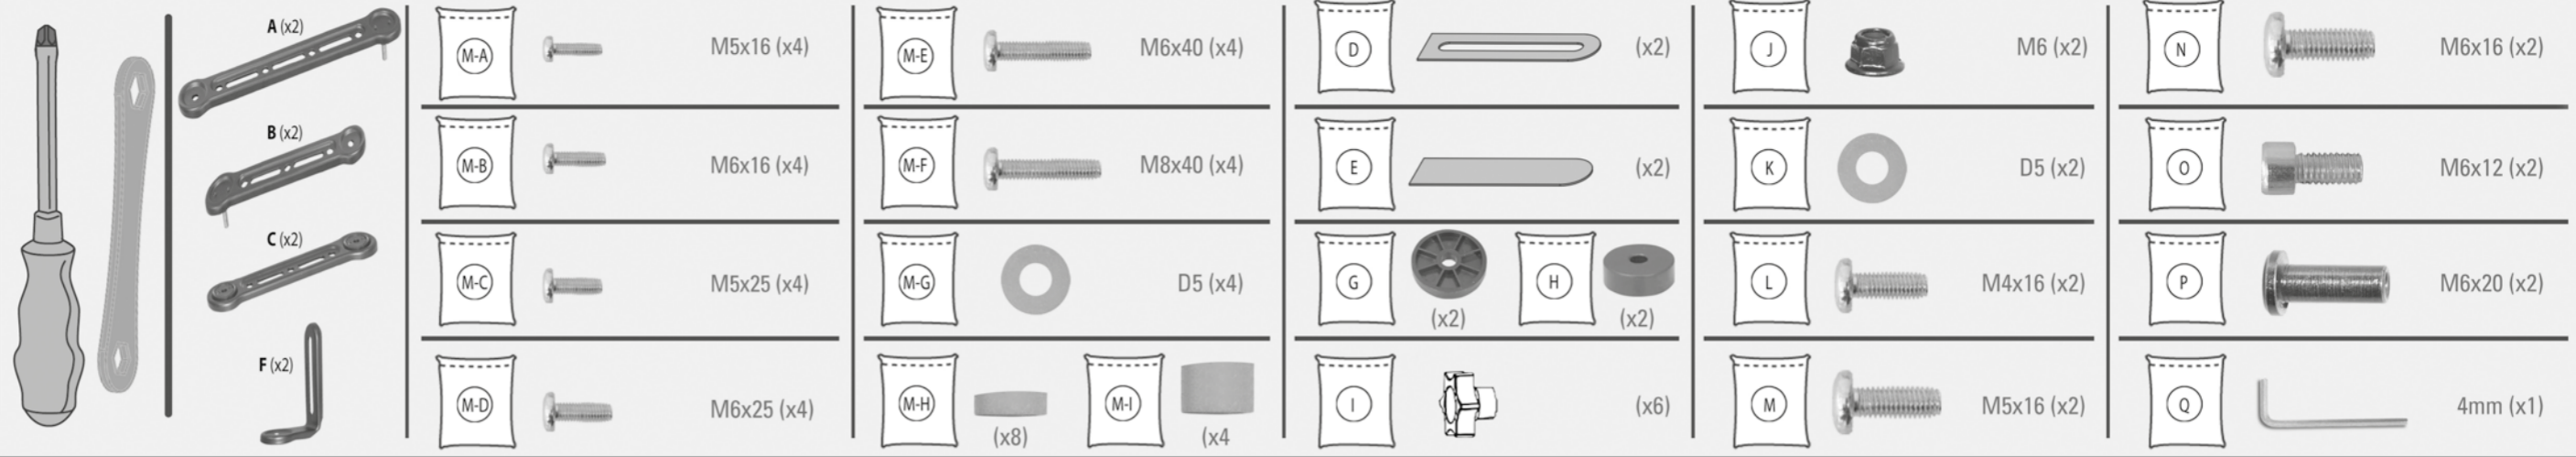

# HZ 32-2 L

Universal Halterung für Soundbar

Universal Bracket for Soundbar

Montageanleitung  
 Instructions de montage  
 Návod pro montáž  
 Montavimo instrukcija  
 Montaj Reberleri  
 Montážas instrukcija  
 Paigaldujuhis  
 Asemuohje  
 Monteringsvejledning  
 Montagesvejledning  
 Istruzioni di montaggio  
 Montaj Reberleri

HZ 32-2 L  
 Assembly instructions

my wall  
 mount accessories

Universal Halterung für Soundbar  
 Universal Bracket for Soundbar