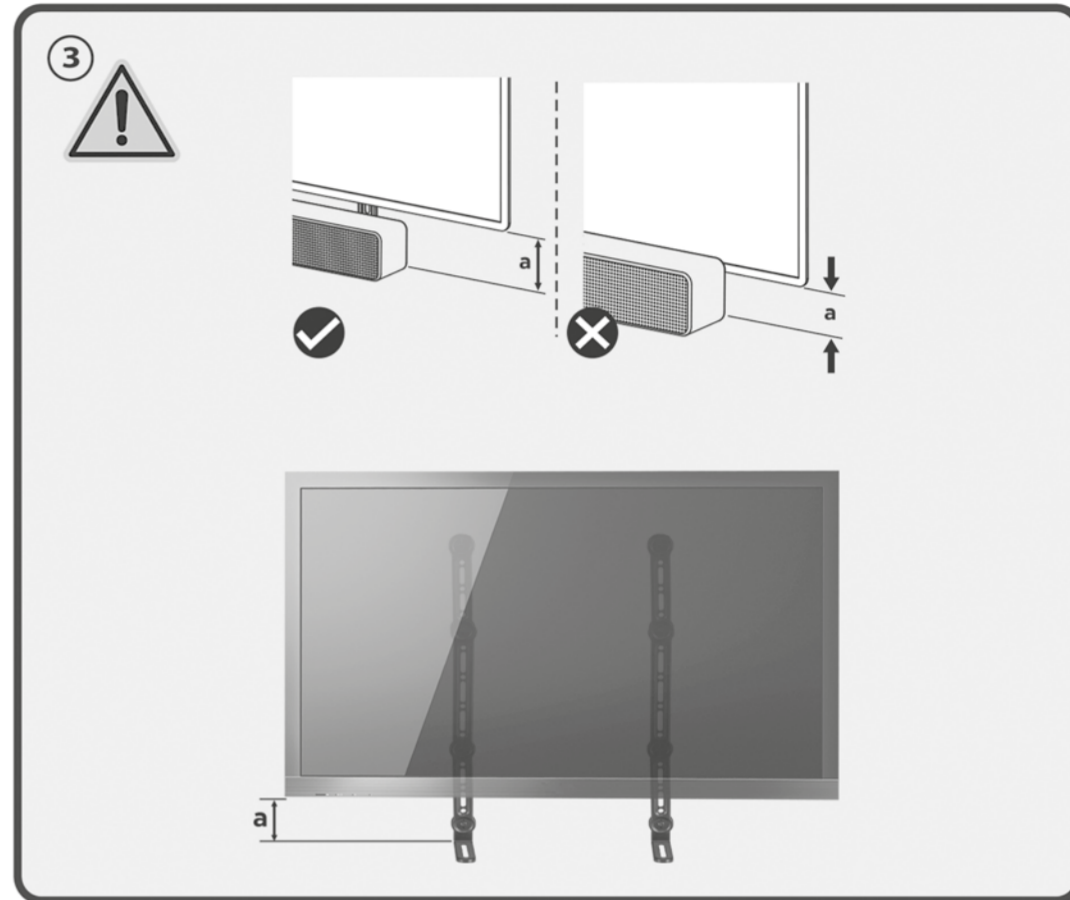

# HZ 32-2 L

Universal Halterung für Soundbar

Universal Bracket for Soundbar

Montageanleitung  
 Instructions de montage  
 Návod pro montáž  
 Montavimo instrukcija  
 Montaj Reberleri  
 Montážas instrukcija  
 Paigaldujuhis  
 Asemuohje  
 Monteringsvejledning  
 Montagesvejledning  
 Istruzioni di montaggio  
 Montaj Reberleri

HZ 32-2 L  
 Assembly instructions

my wall  
 mount accessories

Universal Halterung für Soundbar  
 Universal Bracket for Soundbar