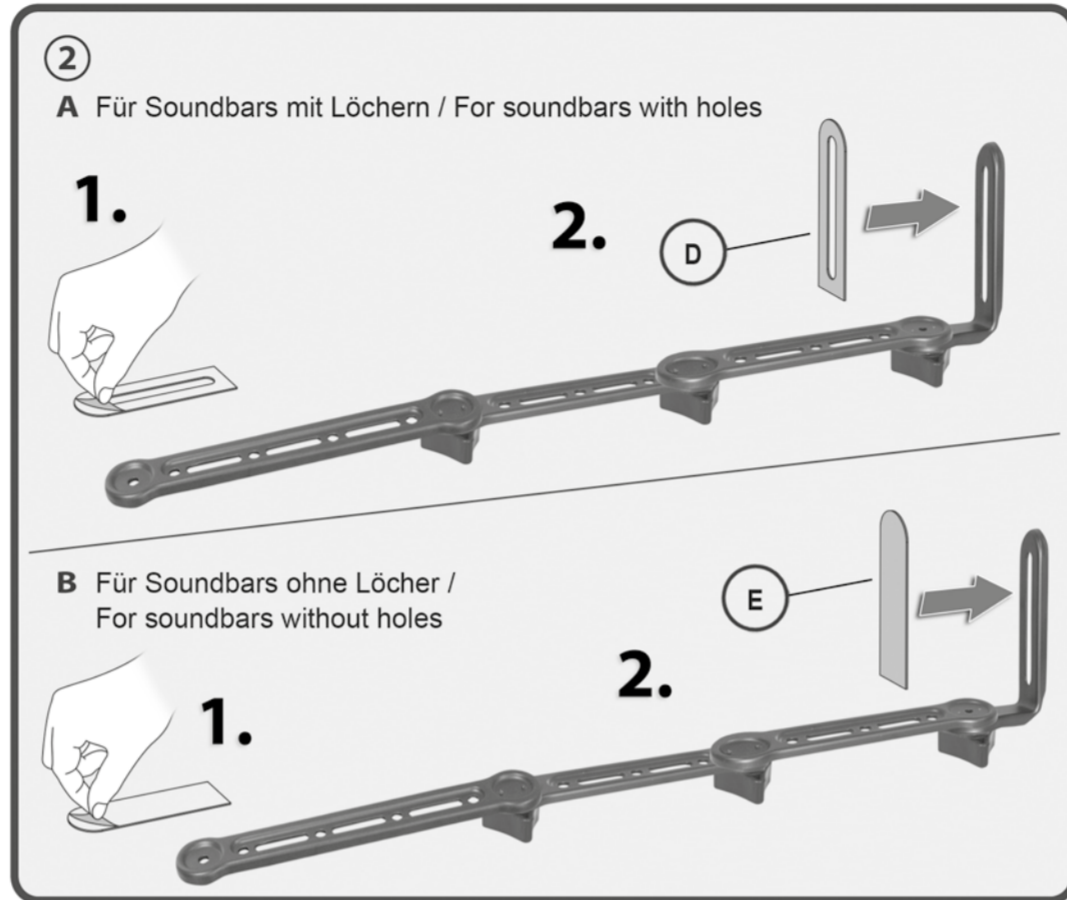

# HZ 32-2 L

Universal Halterung für Soundbar

Universal Bracket for Soundbar

Montageanleitung  
 Instructions de montage  
 Návod pro montáž  
 Montavimo instrukcija  
 Montaj Reberleri  
 Montážas instrukcija  
 Paigaldujuhis  
 Asemuohje  
 Monteringsvejledning  
 Montagesvejledning  
 Istruzioni di montaggio  
 Montaj Reberleri

HZ 32-2 L  
 Assembly instructions

my wall  
 mount accessories

Universal Halterung für Soundbar  
 Universal Bracket for Soundbar