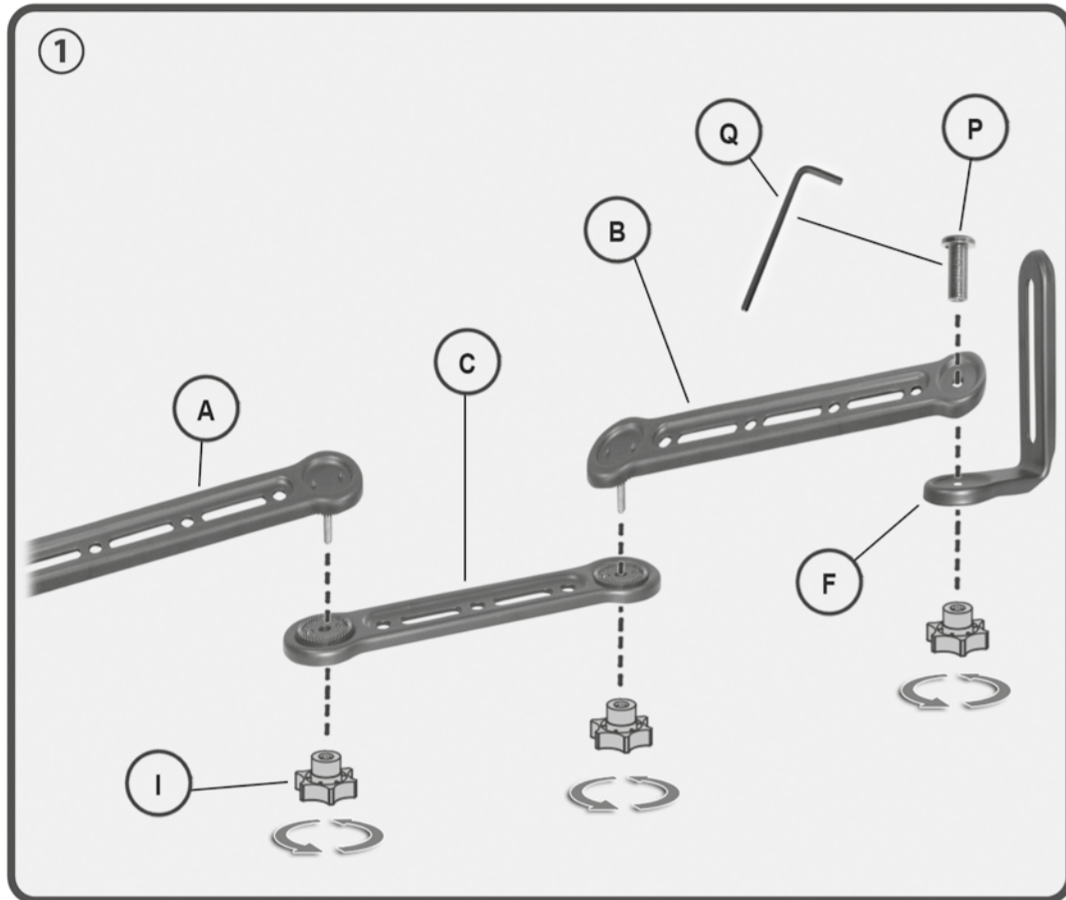

# HZ 32-2 L

Universal Halterung für Soundbar

Universal Bracket for Soundbar

Montageanleitung  
 Instructions de montage  
 Návod pro montáž  
 Montavimo instrukcija  
 Montaj Reberleri  
 Montážas instrukcija  
 Paigaldujuhis  
 Asemuohje  
 Monteringsvejledning  
 Montagesvejledning  
 Istruzioni di montaggio  
 Montaj Reberleri

HZ 32-2 L  
 Assembly instructions

my wall  
 mount accessories

Universal Halterung für Soundbar  
 Universal Bracket for Soundbar