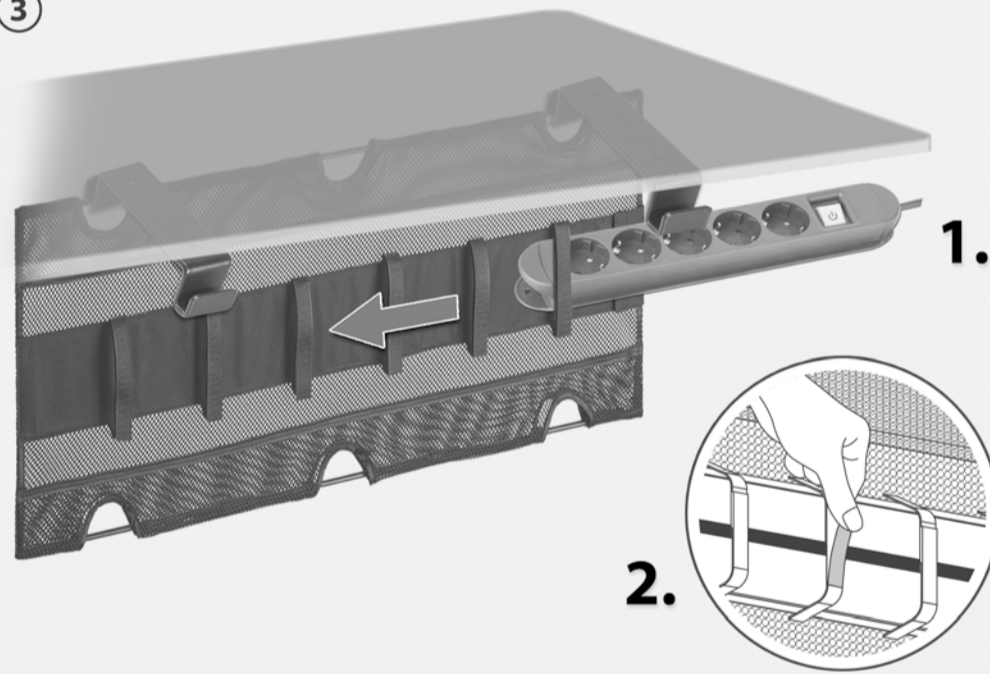

HZ 39 L

Schreibtisch-Kabelmanagement
Cable Tray Organizer

(x1)

(x2)

(x4)

1

2

3