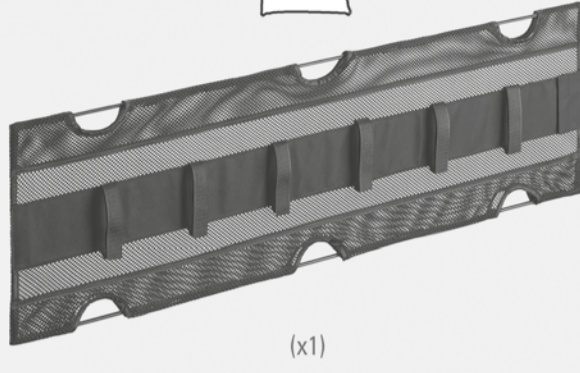

HZ 39 L

Schreibtisch-Kabelmanagement
Cable Tray Organizer

(x1)

(x2)

(x4)

1

2

3