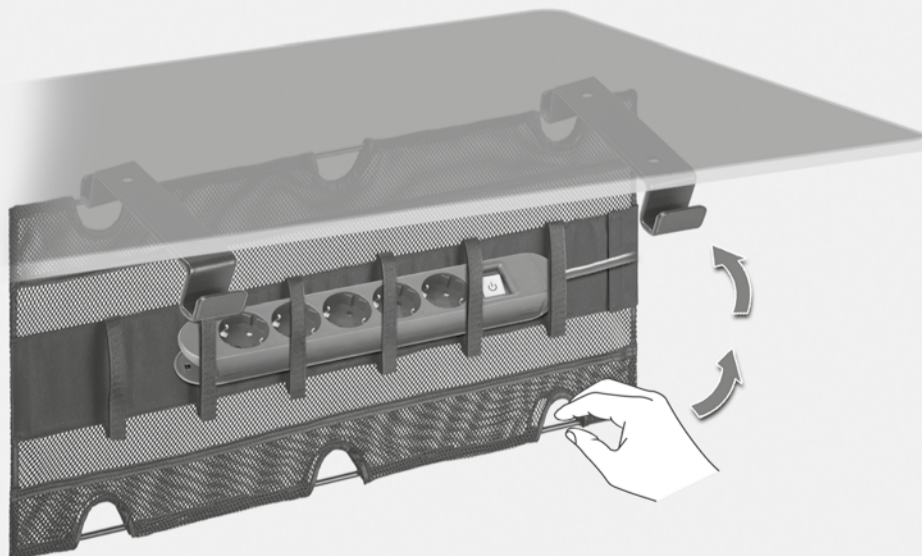

HZ 39 L

Schreibtisch-Kabelmanagement
Cable Tray Organizer

(x1)

(x2)

(x4)

1

2

3

4

Montageanleitung
Assembly Instructions
Instruções de montagem
Návod pro montáž
Instruccions de montaje
Asemnusoħje
Obŕatka suvpohloženja
Montageanleitung
Montingansanvisning

Montaj Rehberi
Montarimo instrukcija
Montavimo instrukcija
Paigaldusjuhise
Montážas instrukcija
Instruzioni d'uso

HZ 39 L

my wall®
mount accessories

Schreibtisch-Kabelmanagement
Cable Tray Organizer