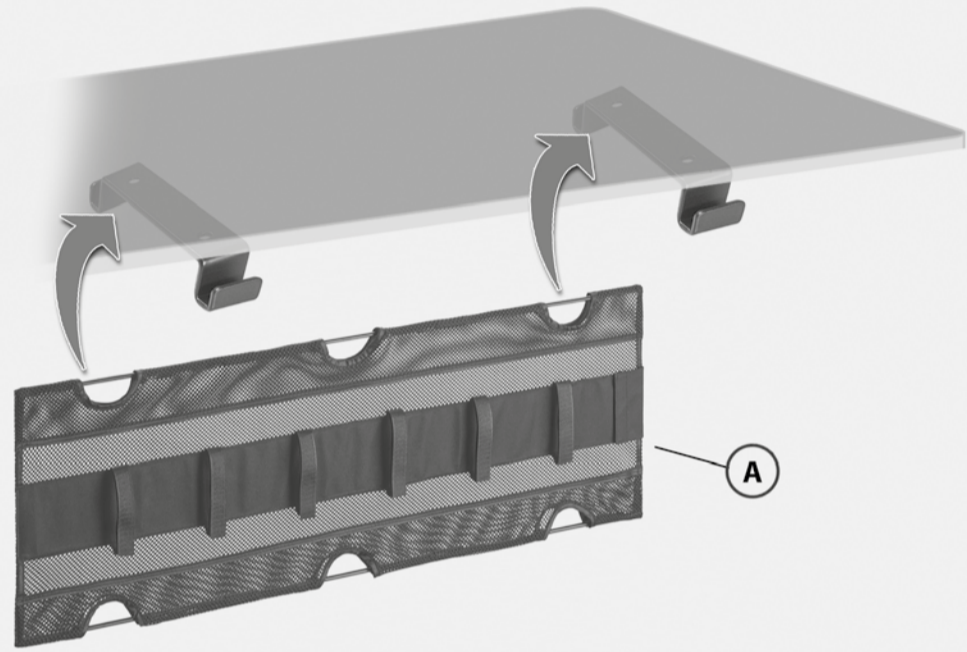

HZ 39 L

Schreibtisch-Kabelmanagement
Cable Tray Organizer

(x1)

(x2)

(x4)

1

2

3