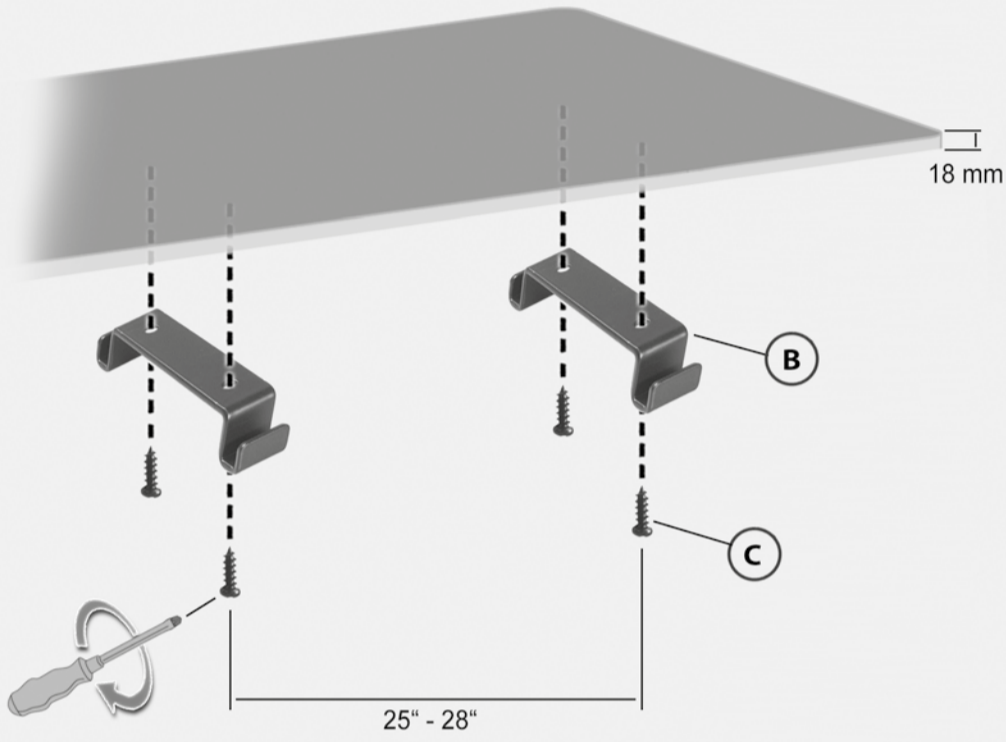

HZ 39 L

Schreibtisch-Kabelmanagement
Cable Tray Organizer

(x1)

(x2)

(x4)

1

2

3