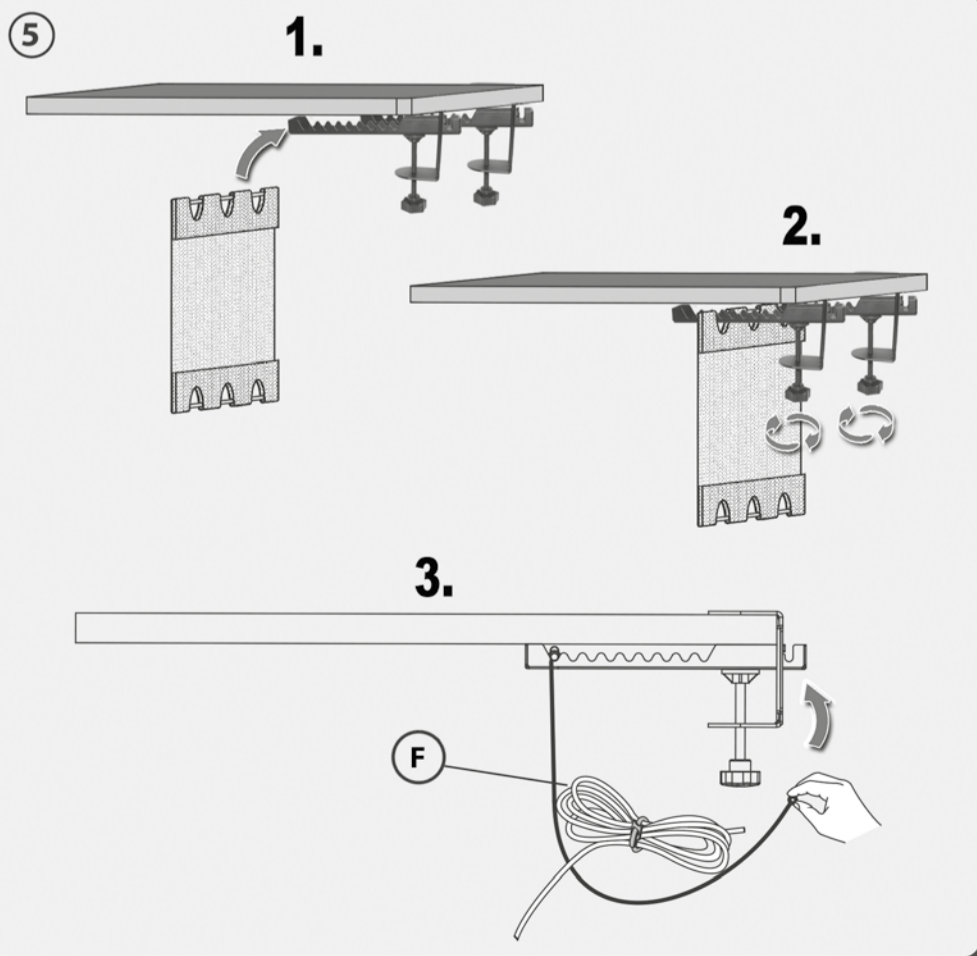

HZ 41 L

Untertisch-Kabelmanagement
Under-Desk Mesh Cable Management

(x6)

(x4)

(x1)

(x2)

(x2)

(x5)