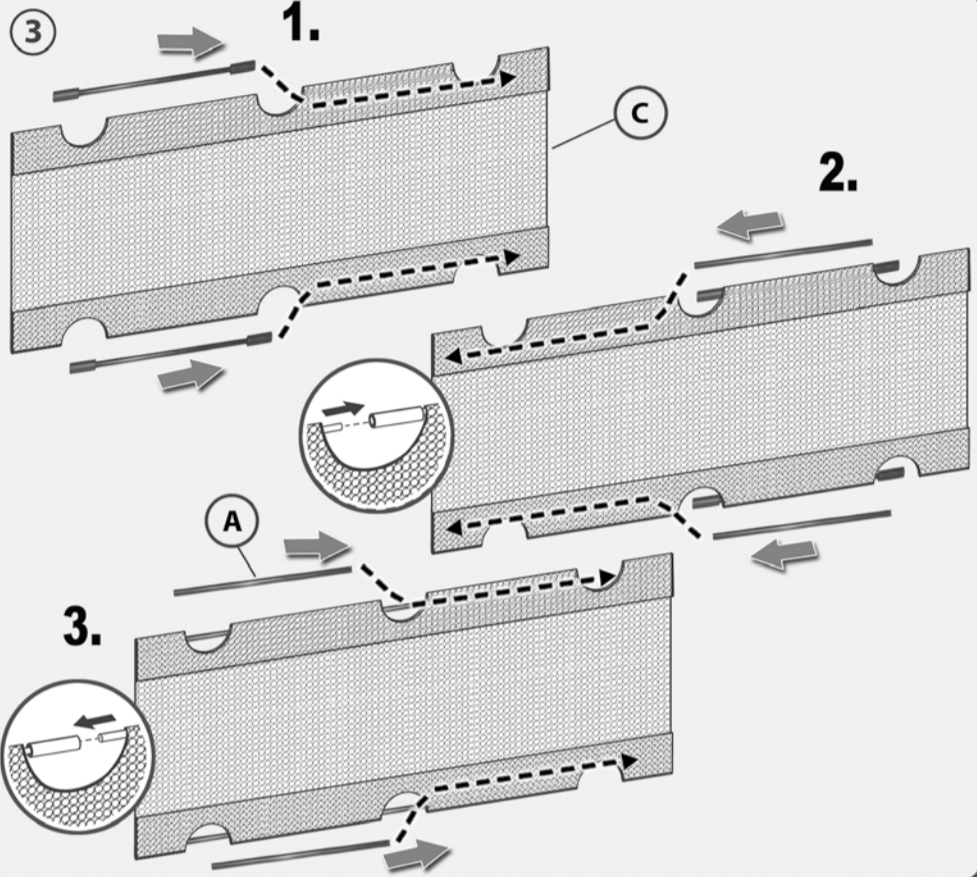

HZ 41 L

Untertisch-Kabelmanagement
Under-Desk Mesh Cable Management

(x6)

(x4)

(x1)

(x2)

(x2)

(x5)