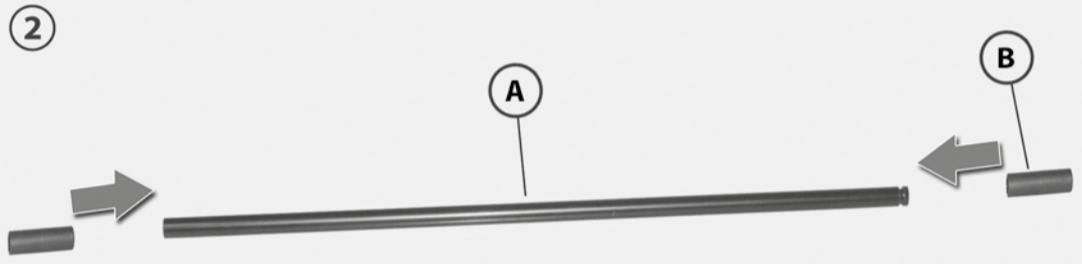

HZ 41 L

Untertisch-Kabelmanagement
Under-Desk Mesh Cable Management

(x6)

(x4)

(x1)

(x2)

(x2)

(x5)