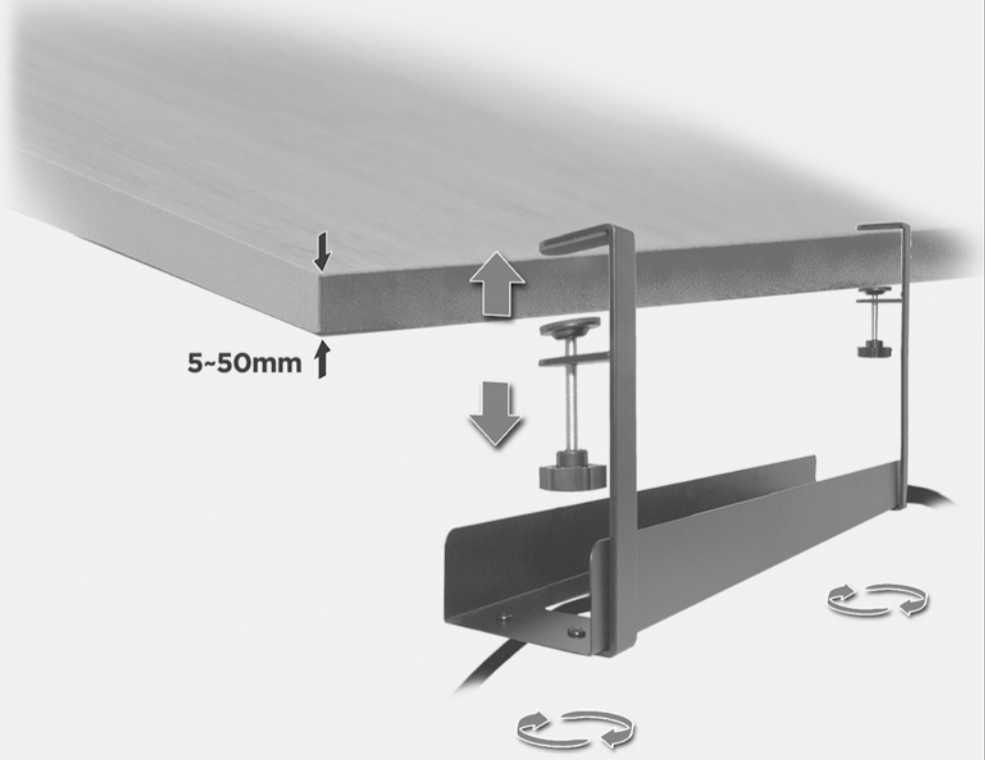

# HZ 45-1 L

Schreibtisch-Kabelmanagement  
Cable Tray Organizer

(x1)

(x2)

M5x6 (x4)

3mm (1)

1

2

Schreibtisch-Kabelmanagement  
Cable Tray Organizer

my wall  
mount accessories

HZ 45-1 L

Montageanleitung  
Assembly Instructions

Montageanleitung  
Assemble instructions  
Οδηγία συναρμολόγησης  
Instrucciones de montaje  
Montageanleitung  
Instruções de montagem  
Montaj Rehberi  
Montajma instrukcija  
Paigaldusjuhise  
Montažas instrukcija  
Instruzioni d'uso