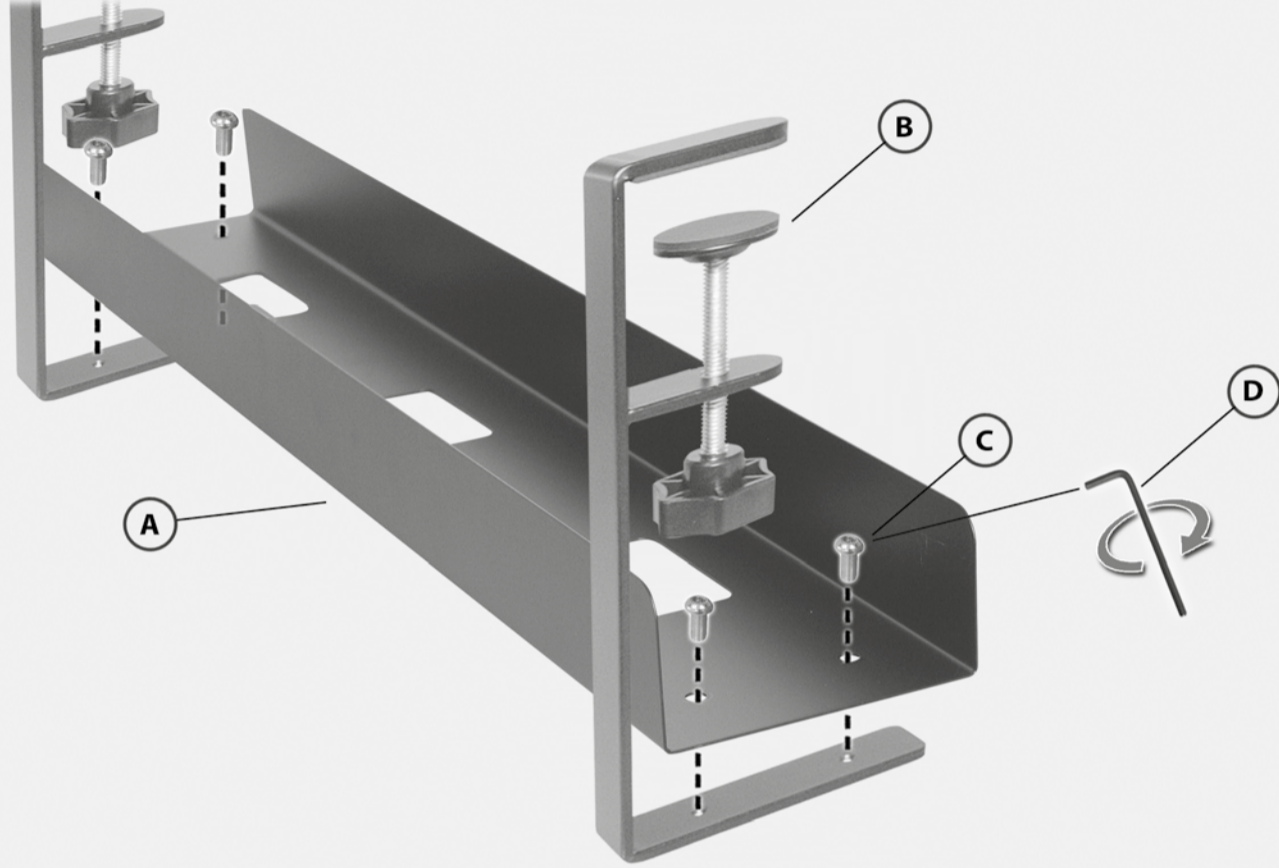

# HZ 45-1 L

Schreibtisch-Kabelmanagement  
Cable Tray Organizer

(x1)

(x2)

M5x6 (x4)

3mm (1)

1

2

Schreibtisch-Kabelmanagement  
Cable Tray Organizer

my wall  
mount accessories

HZ 45-1 L

Montageanleitung  
Assembly Instructions

Montageanleitung  
Assemble instructions  
Οδηγία συναρμολόγησης  
Instrucciones de montaje  
Montageanleitung  
Instruções de montagem  
Montaj Rehberi  
Montajma instrukcija  
Paigaldusjuhise  
Montažas instrukcija  
Instruzioni d'uso