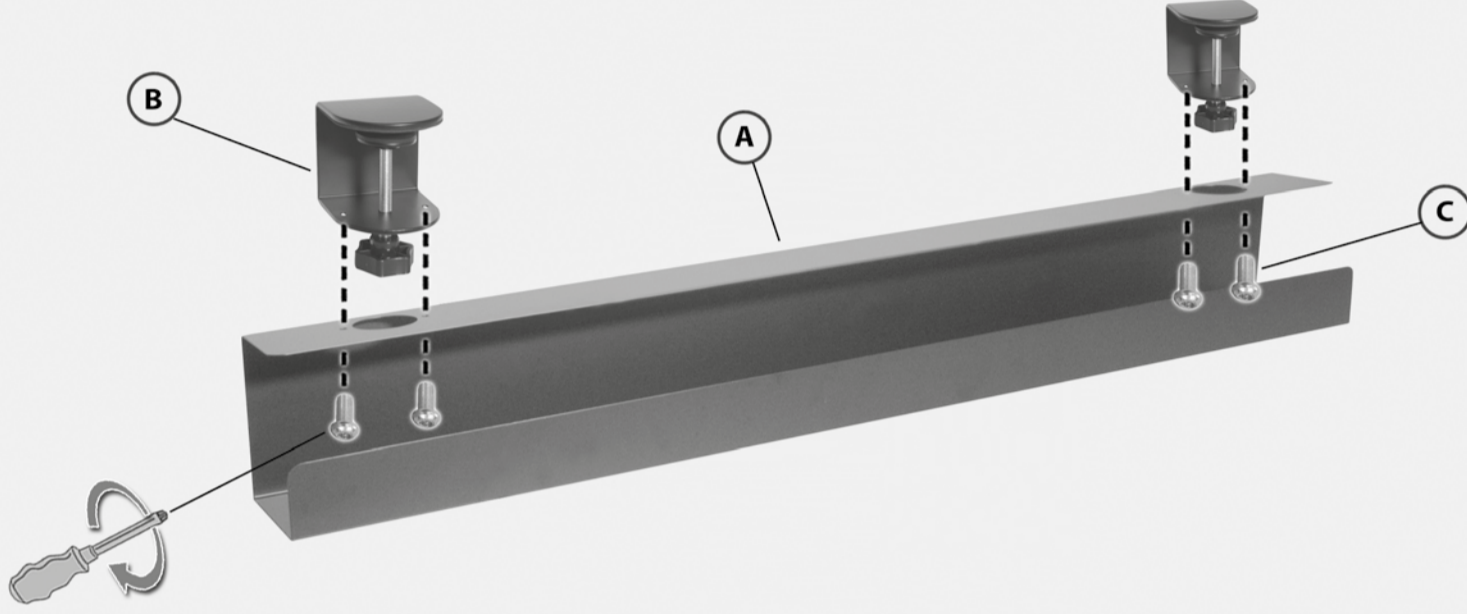

HZ 46-1 L

Schreibtisch-
Kabelmanagement
Cable Tray Organizer

(x1)

(x2)

M4x5 (x4)

1

2

Schreibtisch-Kabelmanagement
Cable Tray Organizer