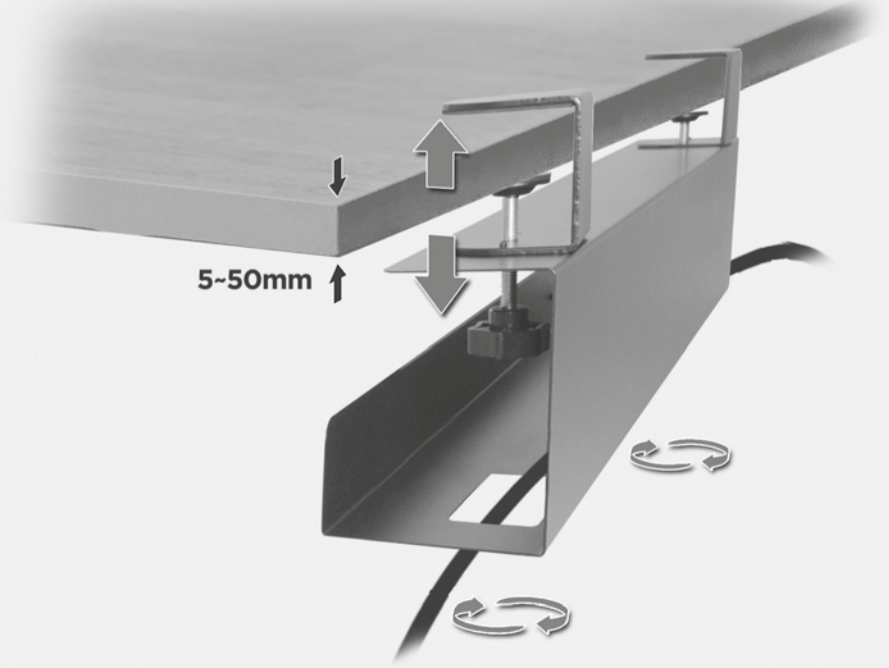

HZ 46-1 L

Schreibtisch-
Kabelmanagement
Cable Tray Organizer

(x1)

(x2)

M4x5 (x4)

1

2

Schreibtisch-Kabelmanagement
Cable Tray Organizer