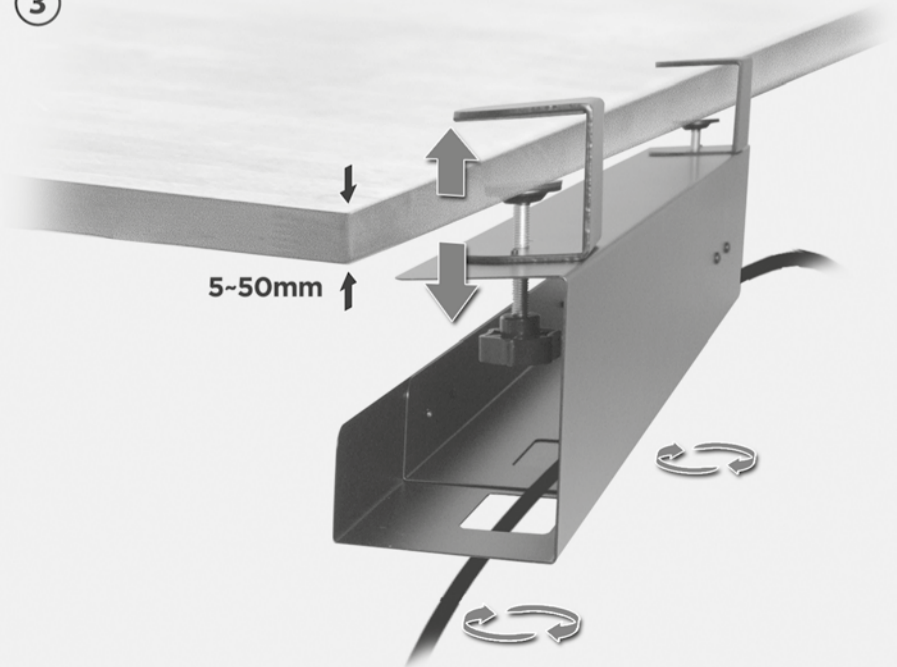

HZ 46-2 L

②

③

my wall
mount accessories

Schreibtisch-Kabelmanagement
Cable Tray Organizer