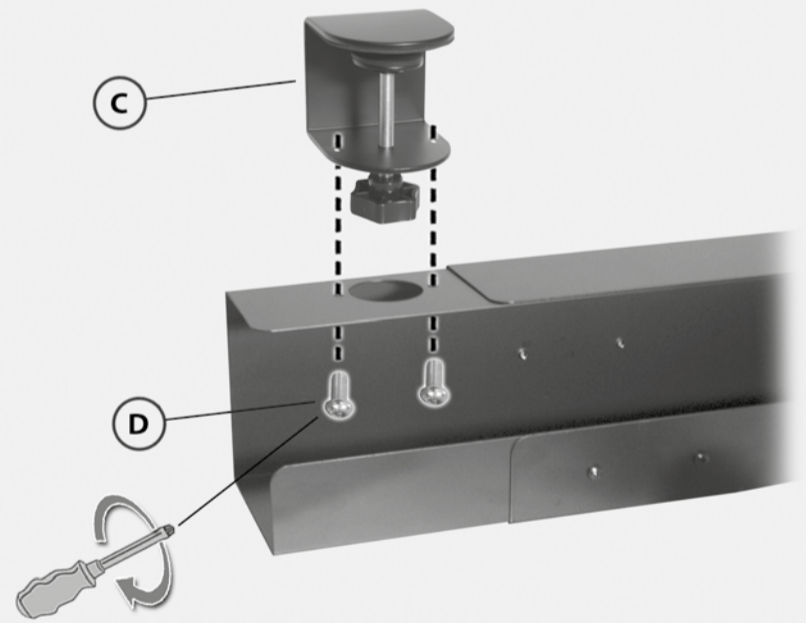

HZ 46-2 L

②

③

my wall
mount accessories

Schreibtisch-Kabelmanagement
Cable Tray Organizer