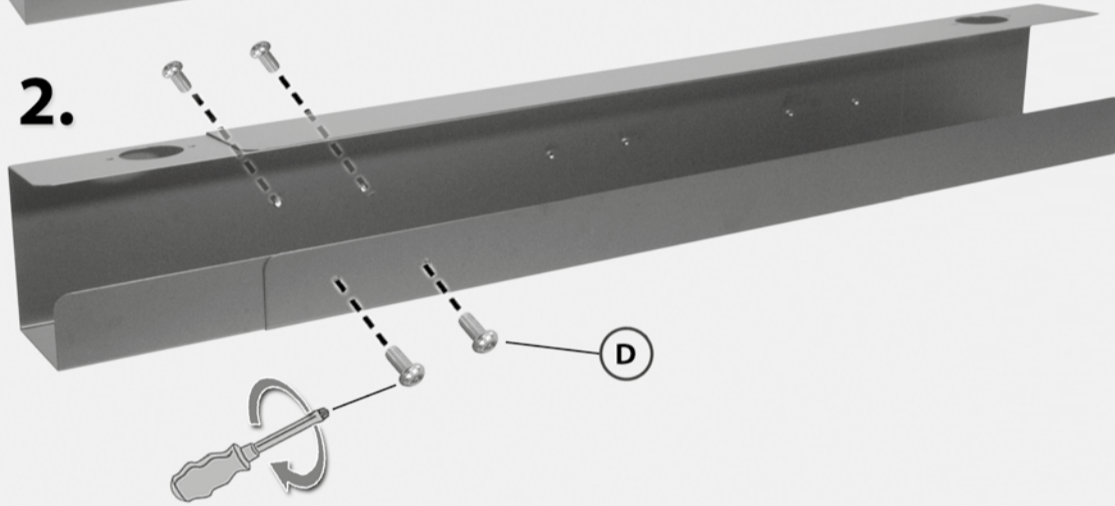

HZ 46-2 L

Schreibtisch-
Kabelmanagement
Cable Tray Organizer

(x1)

(x1)

(x2)

M4x5 (x8)

①

1.

2.

Montageanleitung Assembly Instructions

Montageanleitung
Assemblage instructions
Instrucciones de montaje
Οδηγία συναρμολόγησης
Montageanleitung
Instrucciones de montaje
Asemnusoňje
Monteringssvejledning
Montážná príručka
Instrucciones de montaje
Montaj Rehberi
Montaj Rehberi
Instrucciones de montaje
Návod pro montáž
Instrucciones de montaje
Montavimo instrukcija
Paigaldusjuhise
Montavimo instrukcija
Montážná príručka
Instrucciones de uso

HZ 46-2 L

②

③

my wall
mount accessories

Schreibtisch-Kabelmanagement
Cable Tray Organizer