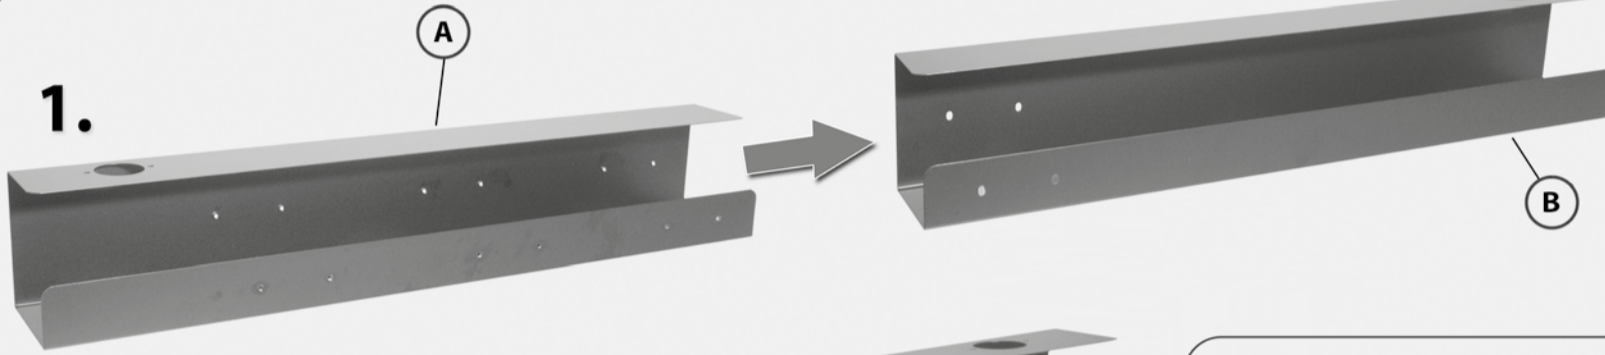

HZ 46-2 L

Schreibtisch-
Kabelmanagement
Cable Tray Organizer

(x1)

(x1)

(x2)

M4x5 (x8)

①

1.