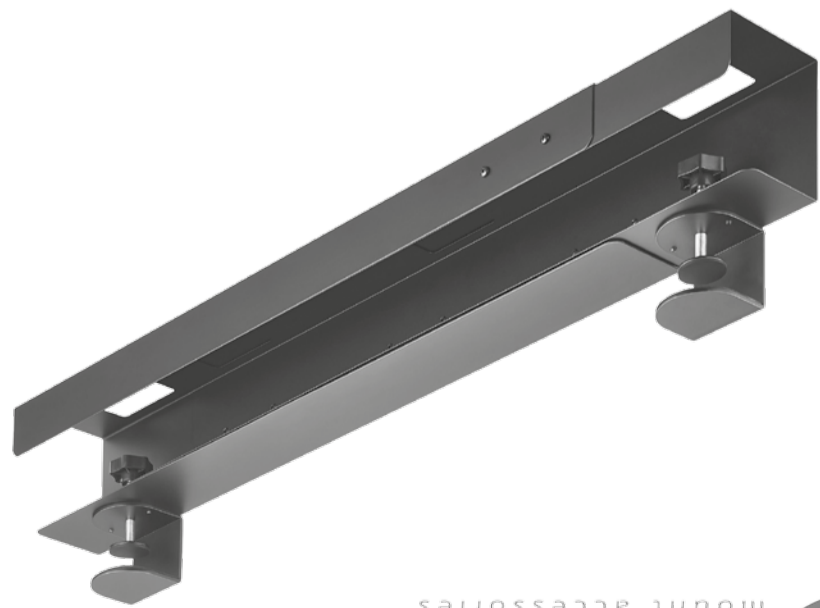

HZ 46-2 L

②

③

my wall
mount accessories

Schreibtisch-Kabelmanagement
Cable Tray Organizer