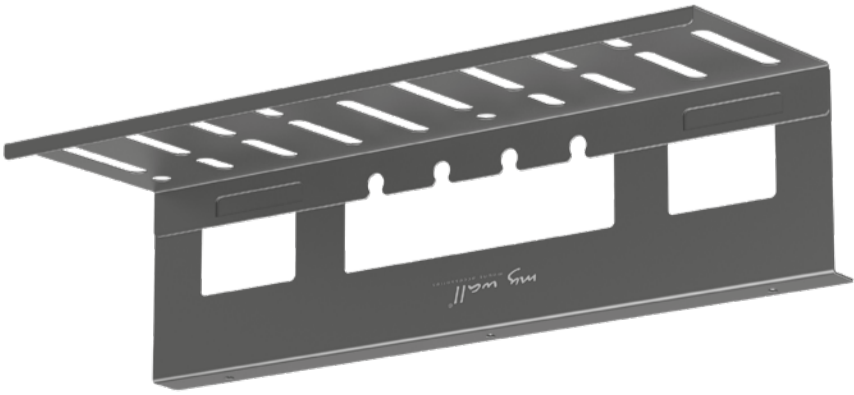

Montageanleitung Assembly Instructions

Montageanleitung
Assembly Instructions
Οδηγία συναρμολόγησης
Instruccions de montaje
Asemnusaohje
Montagevejledning
Montingvejledning
Instruccions de montaj
Návod pro montáž
Instrucções de montagem
Montaj Rehberi
Montavimo instrukcija
Monteringssanvisning
Montážas instrukcija
Instruzioni d'uso

HZ 48 L