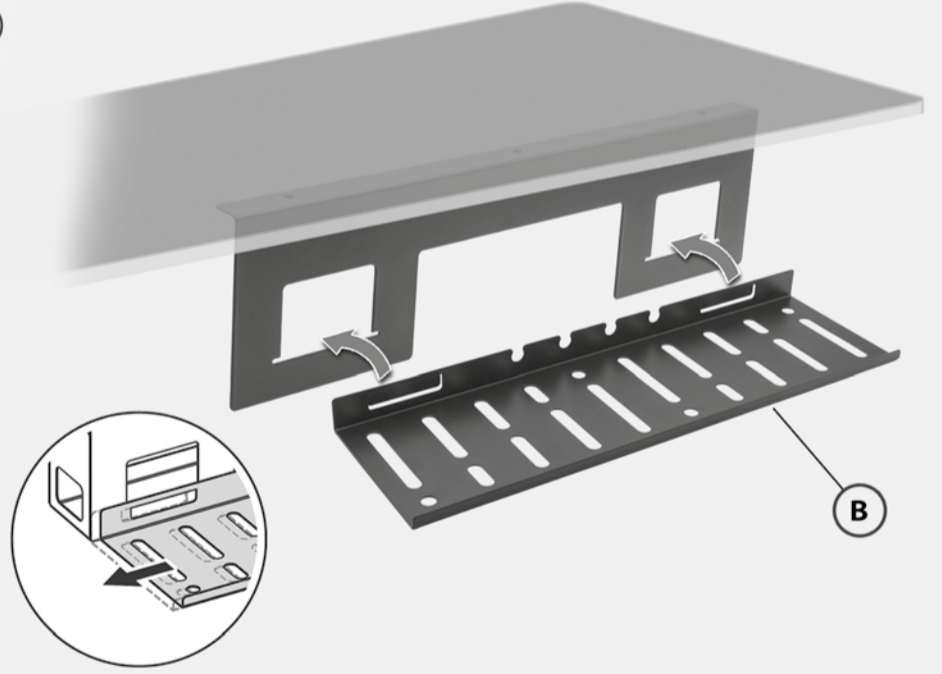

# HZ 48 L

Schreibtisch-Kabelmanagement  
Desk cable management

(x1)

(x1)

(x3)

①

②

③