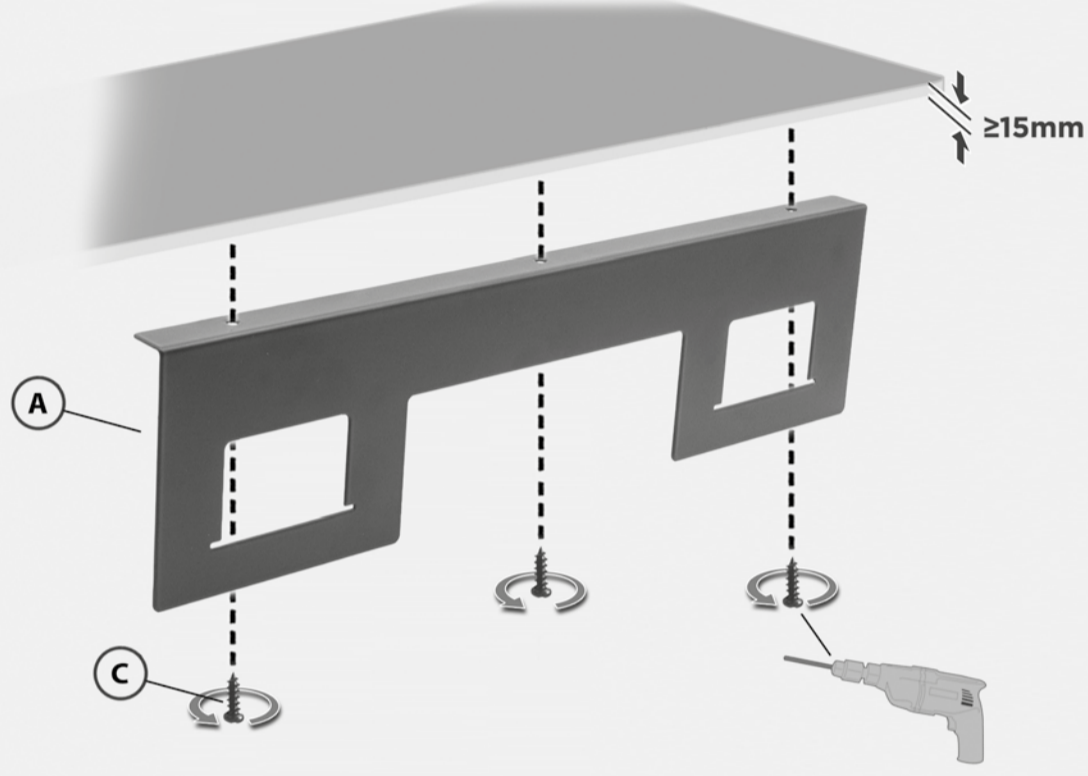

# HZ 48 L

Schreibtisch-Kabelmanagement  
Desk cable management

(x1)

(x1)

(x3)

①

②

③