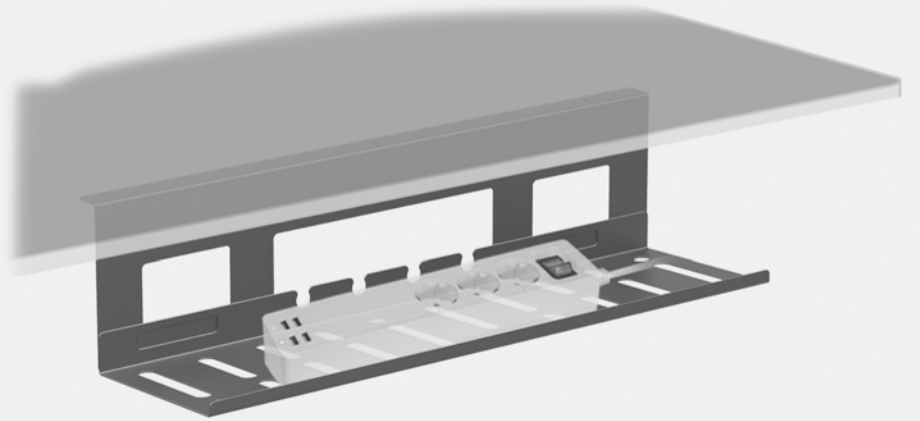

# HZ 48 L

Schreibtisch-Kabelmanagement  
Desk cable management

(x1)

(x1)

(x3)

①

②

③