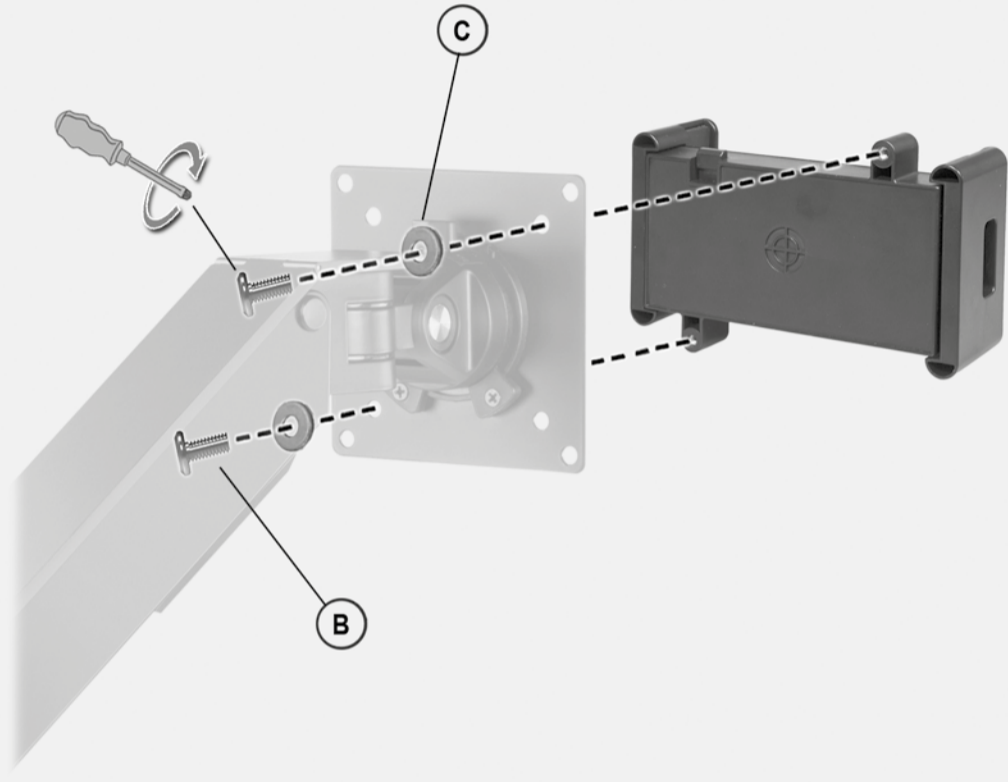

HZ 51 L HZ 51 WL

Universal VESA
kompatible Tablet
Halterung

Universal VESA
compatible Tablet Clamp

M4x8 (x2)

(x2)

①

Ⓐ

115 - 200 mm

Ⓑ

200 - 265 mm

1.

2.

Montageanleitung Assembly Instructions

Montageanleitung
Assembly Instructions
Οδηγία συναρμολόγησης
Montagehandleitung
Montageanleitung
Montingsanvisning

Instruções de montagem
Návod pro montáž
Instruccions de montaje
Asemnusoħje
Montingvsjledning
Монтажна нoмoтaкы

Montaj Rehberi
Montingvsanvisning
Montavimo instrukcija
Paigaldusjuhise
Montāžas instrukcija
Instruioni d'uso

HZ 51 L
HZ 51 WL

my wall®
mount accessories

Universal VESA compatible Tablet Halterung
Universal VESA compatible Tablet Clamp