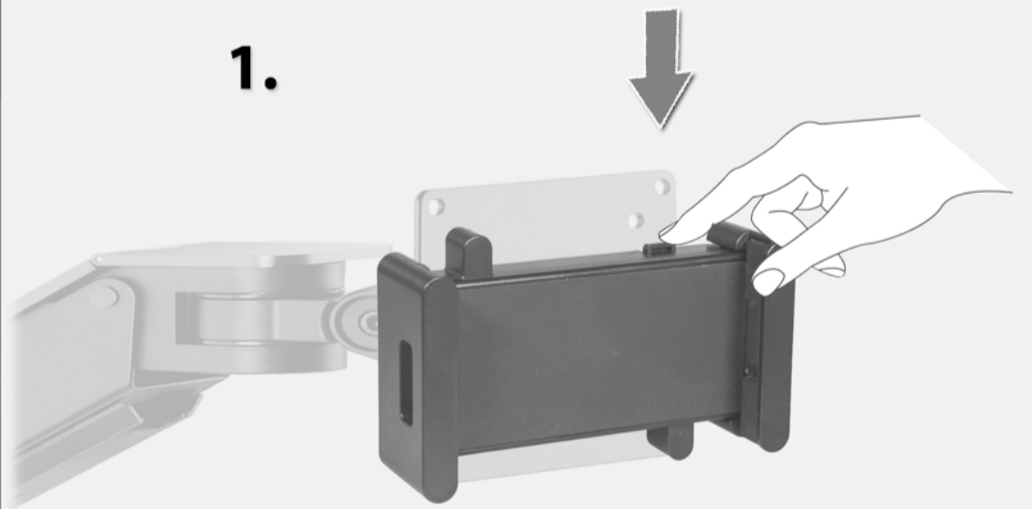

HZ 51 L HZ 51 WL

Universal VESA
kompatible Tablet
Halterung

Universal VESA
compatible Tablet Clamp

M4x8 (x2)

(x2)

①

Ⓐ

115 - 200 mm

Ⓑ

200 - 265 mm

1.

2.

Montageanleitung Assembly Instructions

Montageanleitung
Assembly Instructions
Οδηγία συναρμολόγησης
Montagehandleitung
Montageanleitung
Montingsanvisning

Instruções de montagem
Návod pro montáž
Instruccions de montaje
Asemnusoħje
Montingvsjledning
Монтажна нoмoтaкы