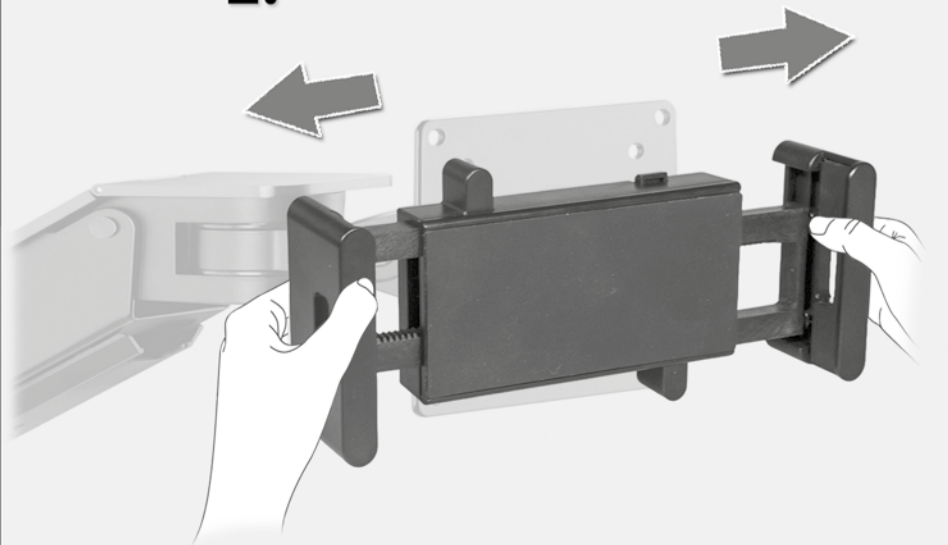

HZ 51 L HZ 51 WL

Universal VESA
kompatible Tablet
Halterung

Universal VESA
compatible Tablet Clamp

M4x8 (x2)

(x2)

①

Ⓐ

115 - 200 mm

Ⓑ

200 - 265 mm

1.

2.

Montageanleitung Assembly Instructions

Montageanleitung
Assembly Instructions
Οδηγία συναρμολόγησης
Montagehandleitung
Montageanleitung
Montingsanvisning

Instruções de montagem
Návod pro montáž
Instruccions de montaje
Asemnusoħje
Montingvsjledning
Монтажна нoмoтaкы

Montaj Rehberi
Montingvsanvisning
Montavimo instrukcija
Paigaldusjuhise
Montāžas instrukcija
Instruioni d'uso

HZ 51 L
HZ 51 WL

my wall®
mount accessories

Universal VESA compatible Tablet Halterung
Universal VESA compatible Tablet Clamp