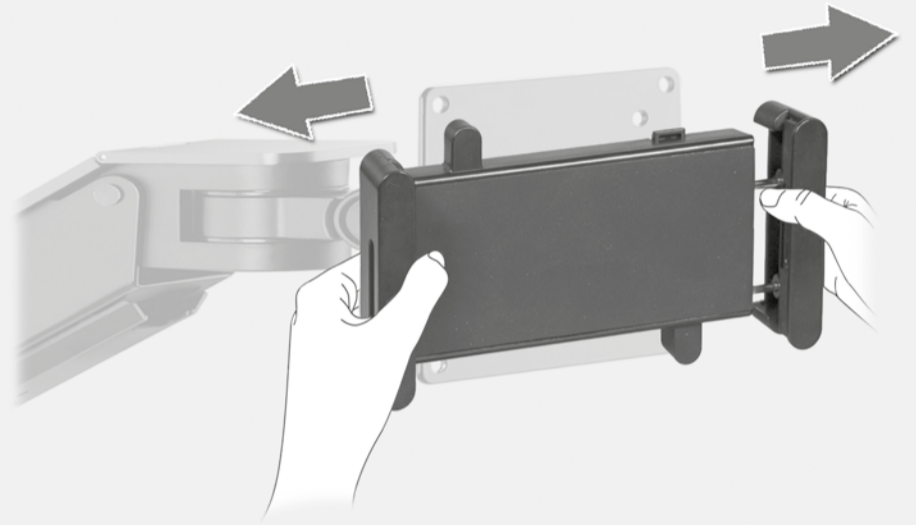

HZ 51 L HZ 51 WL

Universal VESA
kompatible Tablet
Halterung

Universal VESA
compatible Tablet Clamp

M4x8 (x2)

(x2)

①

Ⓐ

115 - 200 mm

Ⓑ

200 - 265 mm

1.

2.

Montageanleitung Assembly Instructions

Montageanleitung
Assembly Instructions
Οδηγία συναρμολόγησης
Montagehandleitung
Montageanleitung
Montingsanvisning

Instruções de montagem
Návod pro montáž
Instruccions de montaje
Asemnusoħje
Montingvsjledning
Монтажна нoмoтaкы