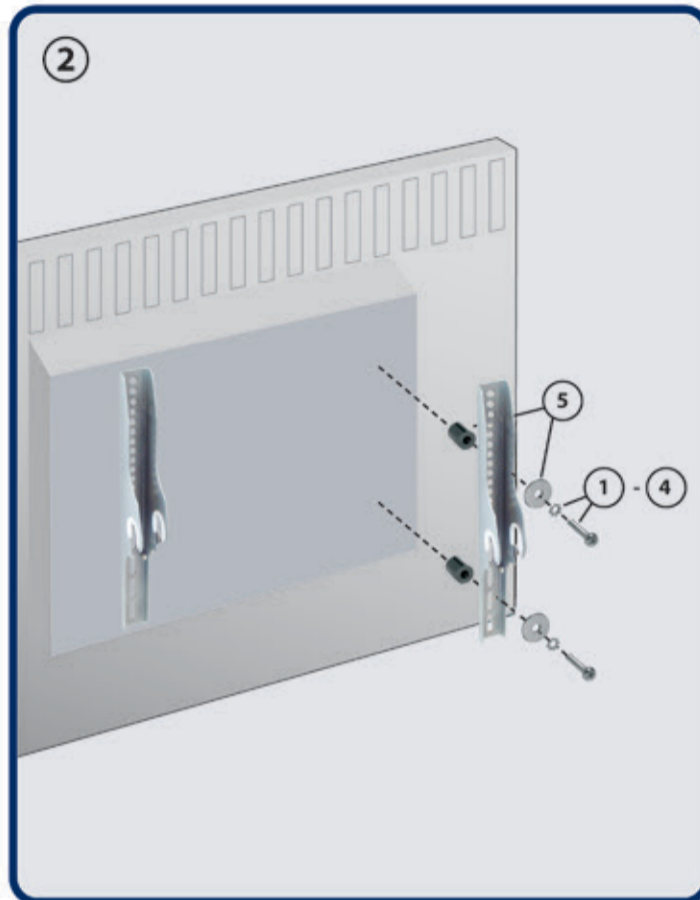

H 10-1 L

LCD Wandhalterung
LCD Wall Mount

ASSEMBLY INSTRUCTIONS

Montaj Rehberi
Montierungsanleitung
Montavimo instrukcija
Palgaldusjuhtis
Montážas instrukcija
Instruzioni d'uso

Instruções de montagem
Návod pro montáž
Instrucciones de montaje
Asennusohje
Montierungsvejledning
Instrukcja no montażu

Montageanleitung
Assembly Instructions
Instruccions de montaje
Οδηγία συναρμολόγησης
Montagehandledning
Montierungsanleitung

H 10-1 L
LCD WANDHALTERUNG
LCD WALL MOUNT

myWALL
MOUNT ACCESSORIES