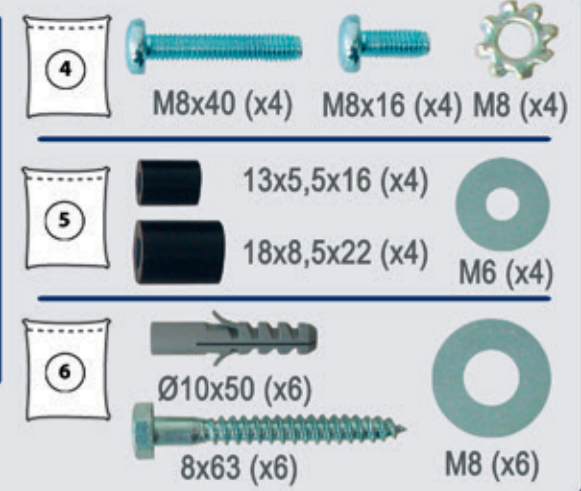

H 10-1 L

LCD Wandhalterung
LCD Wall Mount

ASSEMBLY INSTRUCTIONS

Montaj Rehberi
Montierungsanleitung
Montavimo instrukcija
Palgaldusjuhtis
Montážas instrukcija
Instruzioni d'uso

Instruções de montagem
Návod pro montáž
Instrucciones de montaje
Asennusohje
Montierungsvejledning
Instrukcja no montażu

Montageanleitung
Assembly Instructions
Instruccions de montaje
Οδηγία συναρμολόγησης
Montagehandledning
Montierungsanleitung

H 10-1 L
LCD WANDHALTERUNG
LCD WALL MOUNT

myWALL
MOUNT ACCESSORIES