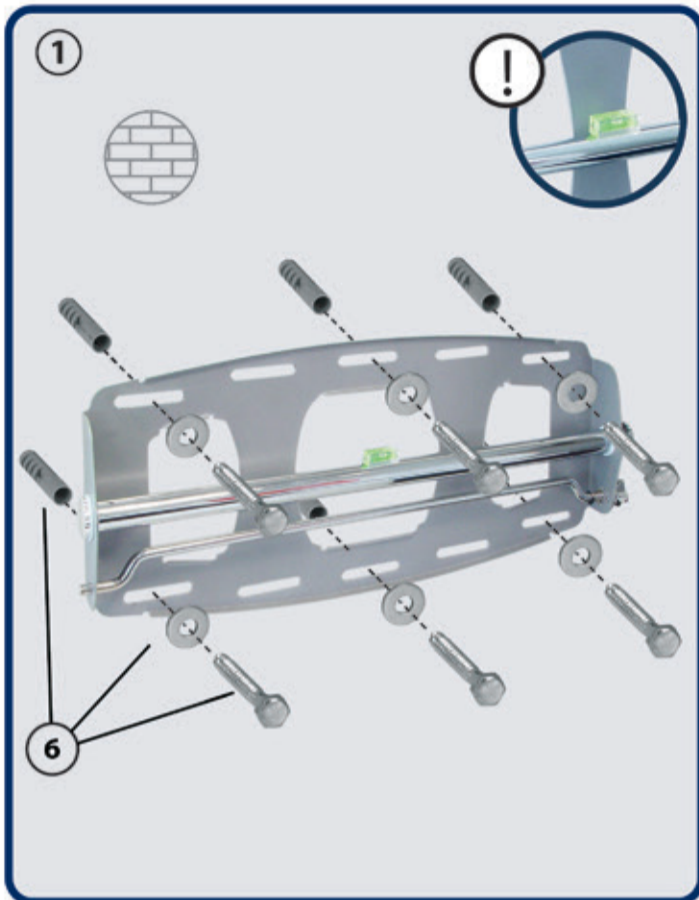

H 10-1 L

LCD Wandhalterung
LCD Wall Mount

ASSEMBLY INSTRUCTIONS

Montaj Rehberi
Montierungsanleitung
Montavimo instrukcija
Palgaldusjuhtis
Montážas instrukcija
Instruzioni d'uso

Instruções de montagem
Návod pro montáž
Instrucciones de montaje
Asennusohje
Montierungsvejledning
Instrukcja no montażu

Montageanleitung
Assembly Instructions
Instruccions de montaje
Οδηγία συναρμολόγησης
Montagehandledning
Montierungsanleitung

H 10-1 L
LCD WANDHALTERUNG
LCD WALL MOUNT

myWALL
MOUNT ACCESSORIES