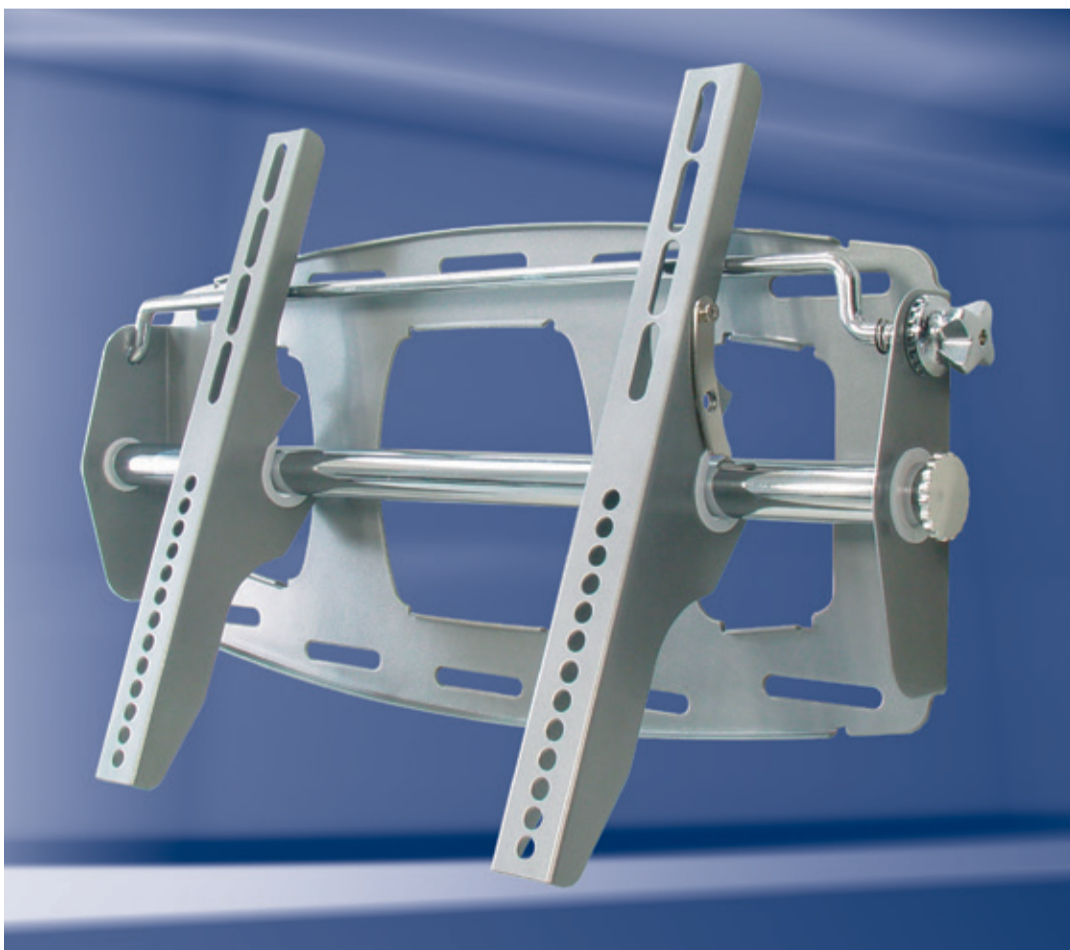

H 10-1 L

LCD Wandhalterung
LCD Wall Mount

ASSEMBLY INSTRUCTIONS

Montaj Rehberi
Montierungsanleitung
Montavimo instrukcija
Palgaldusjuhtis
Montážas instrukcija
Instruzioni d'uso

Instruções de montagem
Návod pro montáž
Instrucciones de montaje
Asennusohje
Montierungsvejledning
Instrukcja no montażu

Montageanleitung
Assembly Instructions
Instruccions de montaje
Οδηγία συναρμολόγησης
Montagehandledning
Montierungsanleitung

H 10-1 L
LCD WANDHALTERUNG
LCD WALL MOUNT

myWALL
MOUNT ACCESSORIES