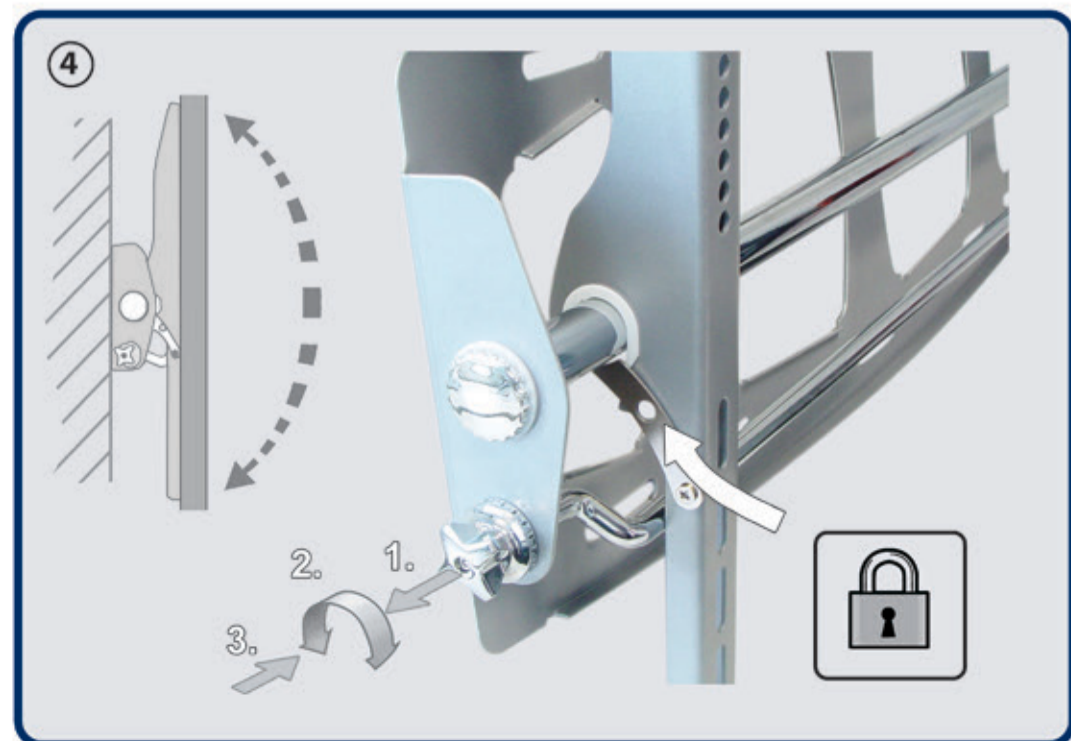

H 10-1 L

LCD Wandhalterung
LCD Wall Mount

ASSEMBLY INSTRUCTIONS

Montaj Rehberi
Montierungsanleitung
Montavimo instrukcija
Palgaldusjuhtis
Montážas instrukcija
Instruzioni d'uso

Instruções de montagem
Návod pro montáž
Instrucciones de montaje
Asennusohje
Montierungsvejledning
Instrukcja no montażu

Montageanleitung
Assembly Instructions
Instruccions de montaje
Οδηγία συναρμολόγησης
Montagehandledning
Montierungsanleitung

H 10-1 L
LCD WANDHALTERUNG
LCD WALL MOUNT

myWALL
MOUNT ACCESSORIES