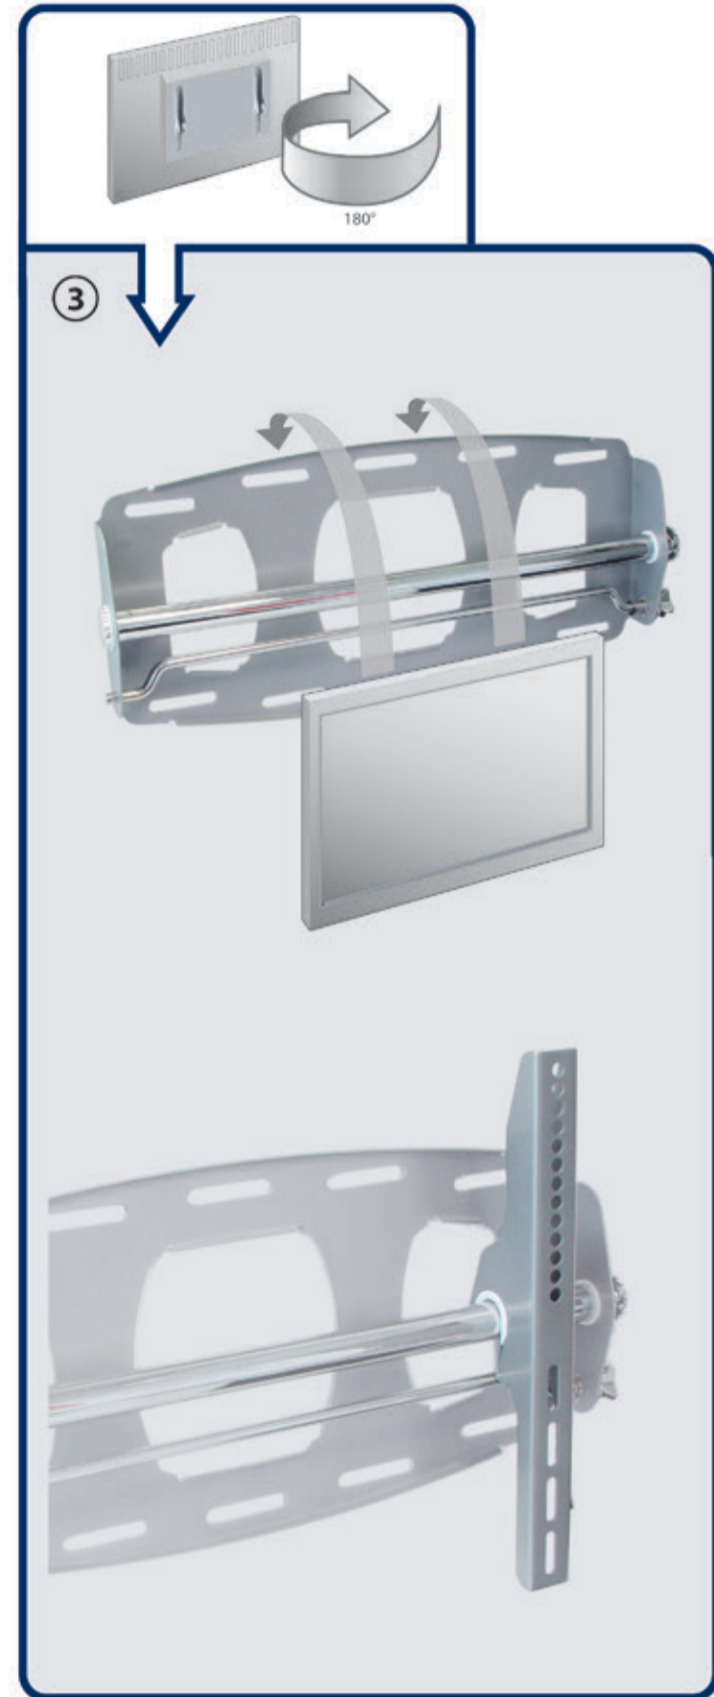

H 10-1 L

LCD Wandhalterung
LCD Wall Mount

ASSEMBLY INSTRUCTIONS

Montaj Rehberi
Montierungsanleitung
Montavimo instrukcija
Palgaldusjuhtis
Montážas instrukcija
Instruzioni d'uso

Instruções de montagem
Návod pro montáž
Instrucciones de montaje
Asennusohje
Montierungsvejledning
Instrukcja no montażu

Montageanleitung
Assembly Instructions
Instruccions de montaje
Οδηγία συναρμολόγησης
Montagehandledning
Montierungsanleitung

H 10-1 L
LCD WANDHALTERUNG
LCD WALL MOUNT

myWALL
MOUNT ACCESSORIES