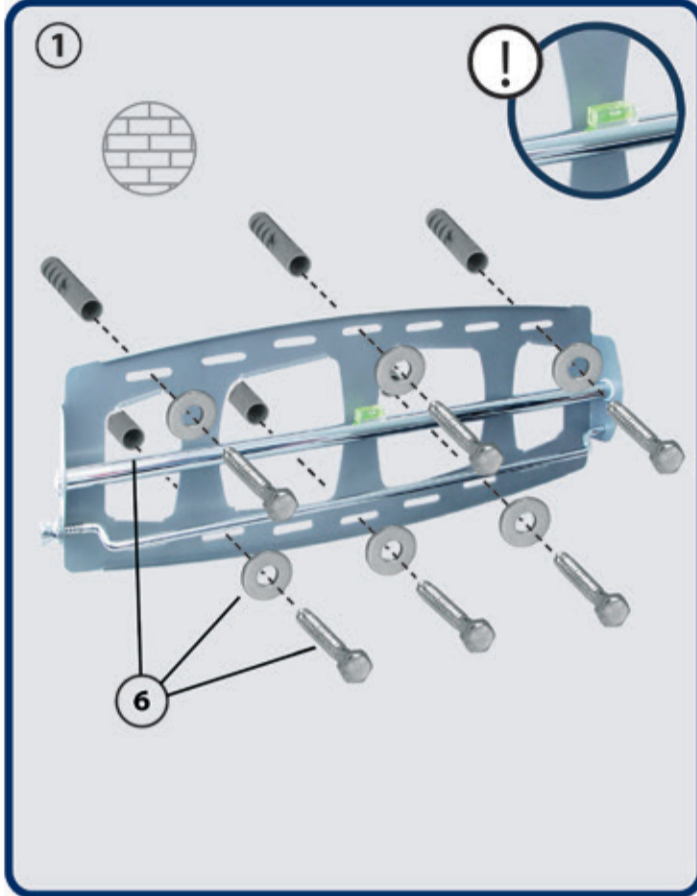

H 10-2 L

LCD Wandhalterung
LCD Wall Mount

MONTAGEANLEITUNG
 Instruccões de montagem
 Návod pro montáž
 Assemblage instructions
 Instrucciones de montaje
 Οδηγία συναρμολόγησης
 Montageanleitung
 Monteringsanvisning