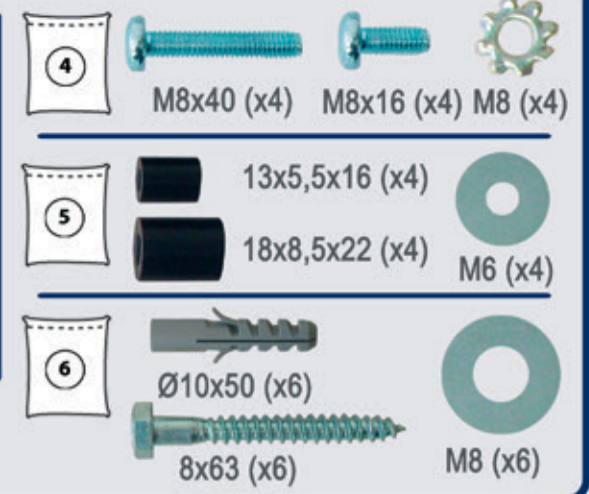

H 10-2 L

LCD Wandhalterung
LCD Wall Mount

MONTAGEANLEITUNG
 Instruccões de montagem
 Návod pro montáž
 Assemblage instructions
 Instrucciones de montaje
 Οδηγία συναρμολόγησης
 Montageanleitung
 Monteringsanvisning