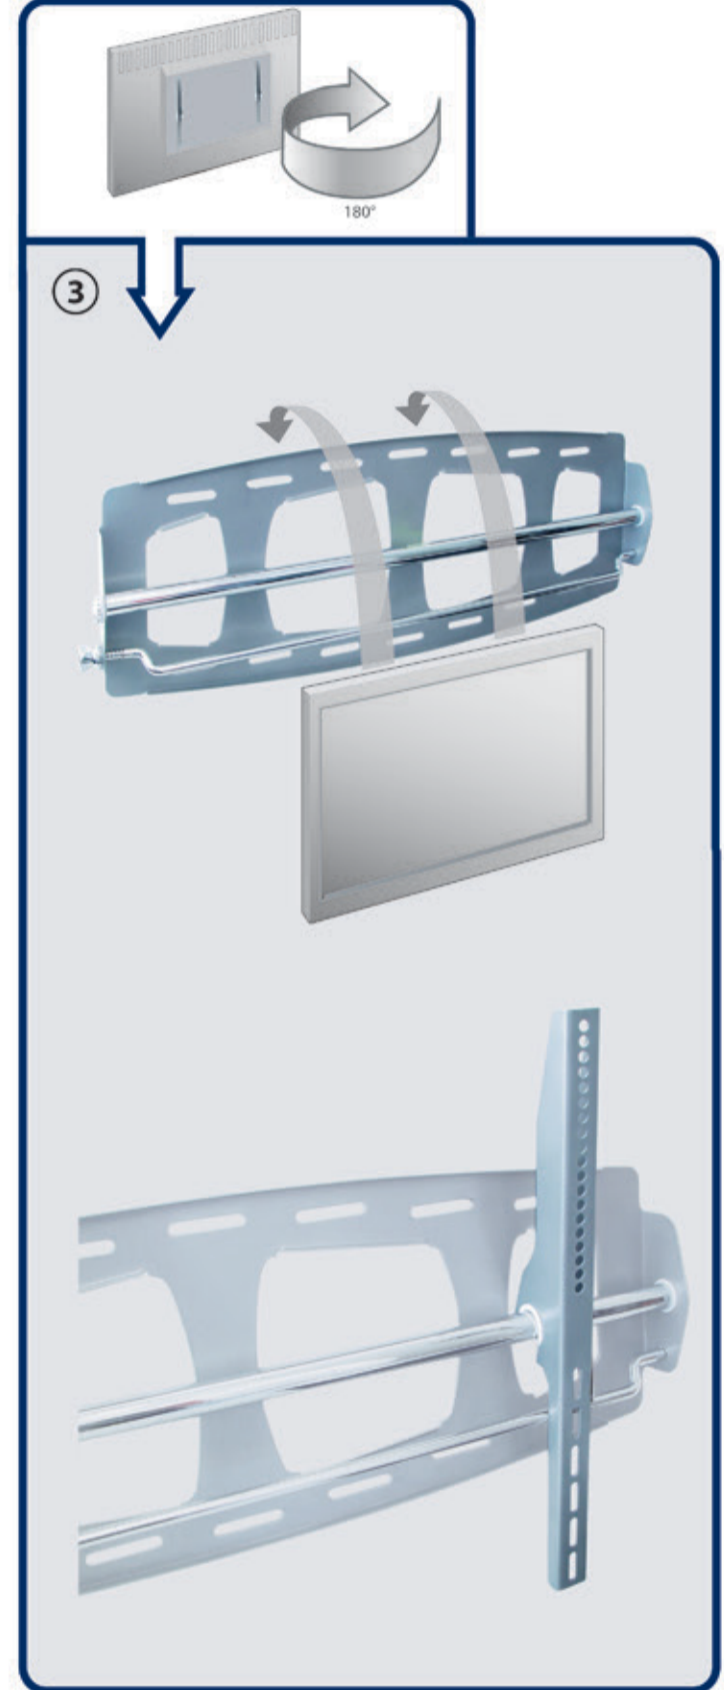

H 10-2 L

LCD Wandhalterung
LCD Wall Mount

MONTAGEANLEITUNG
 Instruccões de montagem
 Návod pro montáž
 Assemblage instructions
 Instrucciones de montaje
 Οδηγία συναρμολόγησης
 Montageanleitung
 Monteringsanvisning