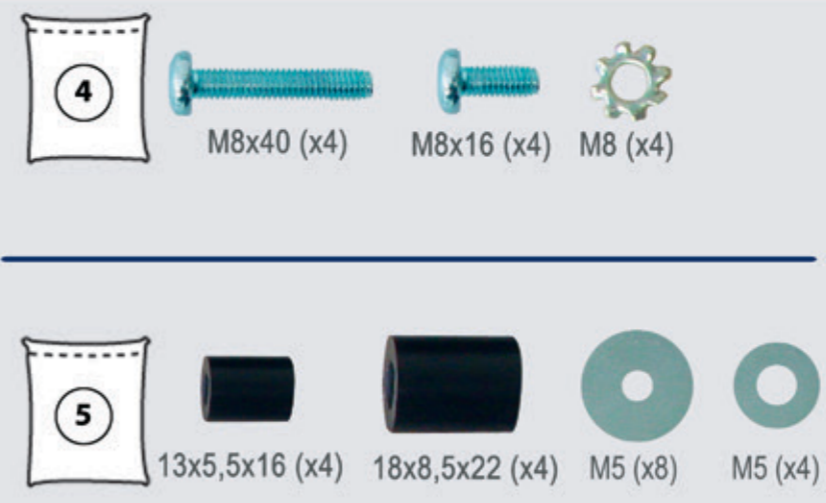

H 11-1 L

LCD Wandhalterung

LCD Wall Mount