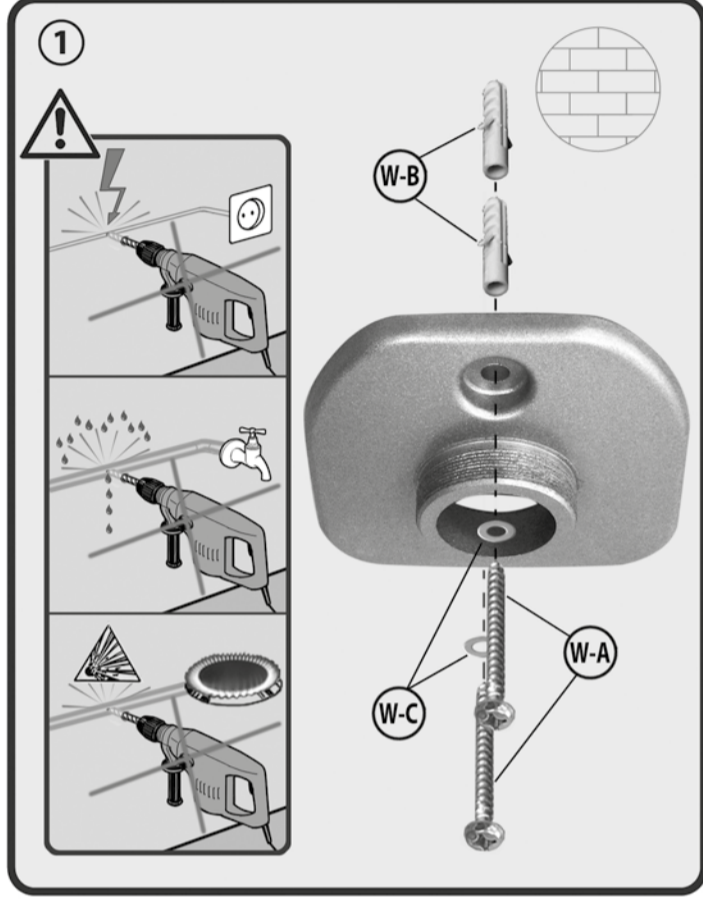

H 16-1 L H 16-1 SL H 16-1 WL

Deckenhalter für Beamer
Suspension Bracket for Projector

Montageanleitung Assembly instructions

Montageanleitung
Oδηγία συναρμολόγησης
Assembly instructions
Instrucciones de montaje
Instruções de montagem
Návod pro montáž
Montierungsanleitung
Montaj Rehberi

H 16 - 1 L
H 16 - 1 SL
H 16 - 1 WL

my wall
mount accessories

Deckenhalter für Beamer
Suspension Bracket for Projector