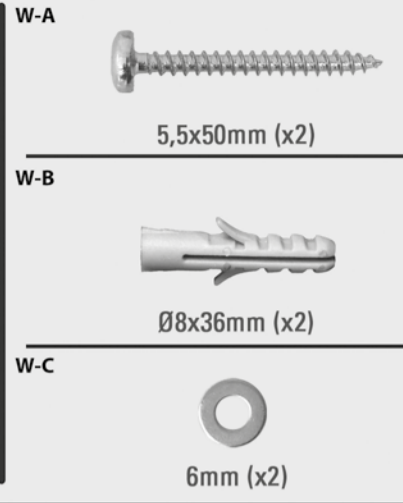

H 16-1 L H 16-1 SL H 16-1 WL

Deckenhalter für Beamer
Suspension Bracket for Projector

Montageanleitung Assembly instructions

Montageanleitung
Oδηγία συναρμολόγησης
Assembly instructions
Instrucciones de montaje
Instruções de montagem
Návod pro montáž
Montierungsanleitung
Montaj Rehberi