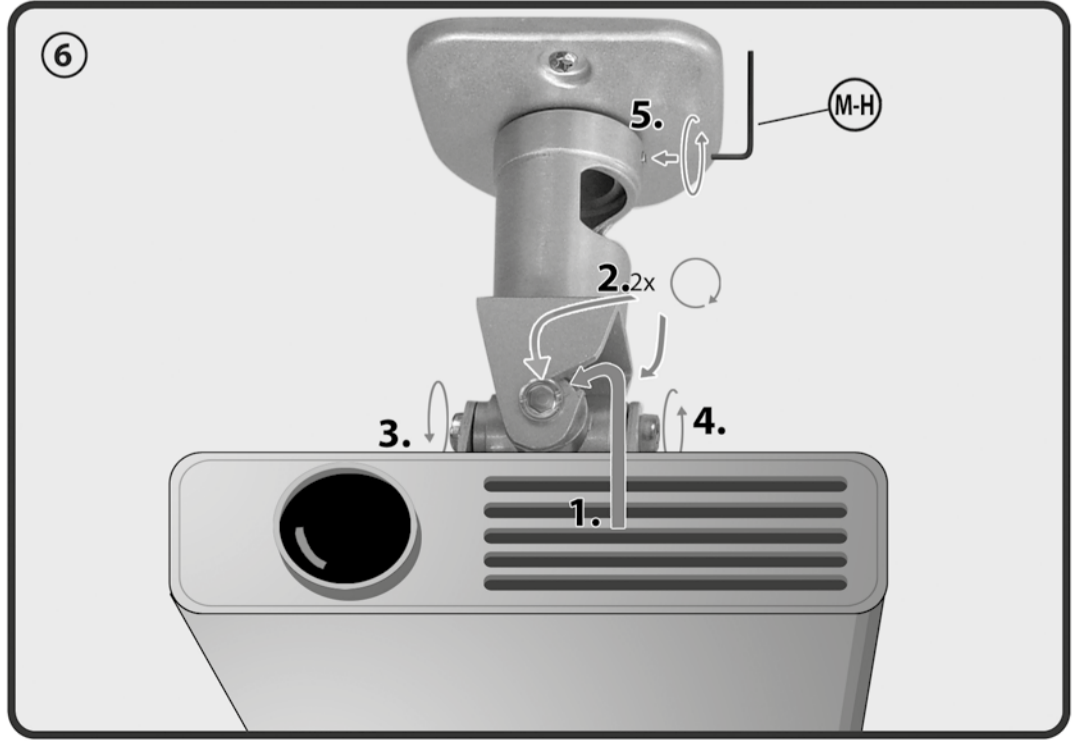

H 16-1 L H 16-1 SL H 16-1 WL

Deckenhalter für Beamer
Suspension Bracket for Projector

Montageanleitung Assembly instructions

Montageanleitung
Oδηγία συναρμολόγησης
Assembly instructions
Instrucciones de montaje
Instruções de montagem
Návod pro montáž
Montierungsanleitung
Montaj Rehberi