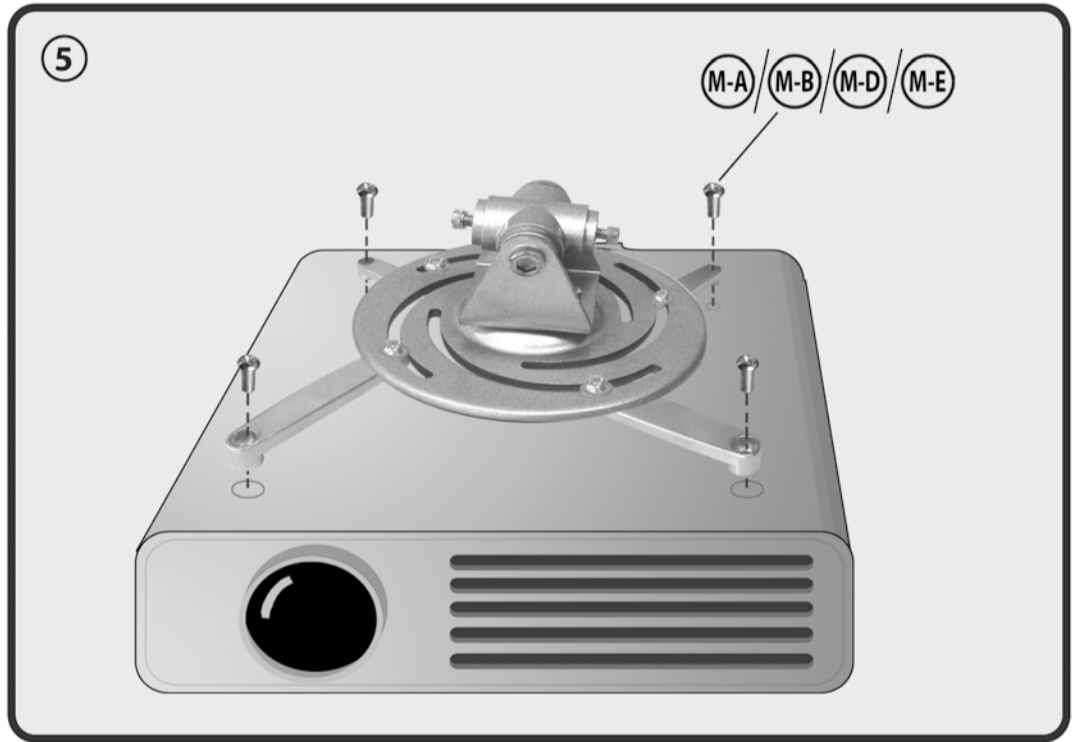

H 16-1 L H 16-1 SL H 16-1 WL

Deckenhalter für Beamer
Suspension Bracket for Projector

Montageanleitung Assembly instructions

Montageanleitung
Oδηγία συναρμολόγησης
Assembly instructions
Instrucciones de montaje
Instruções de montagem
Návod pro montáž
Montierungsanleitung
Montaj Rehberi