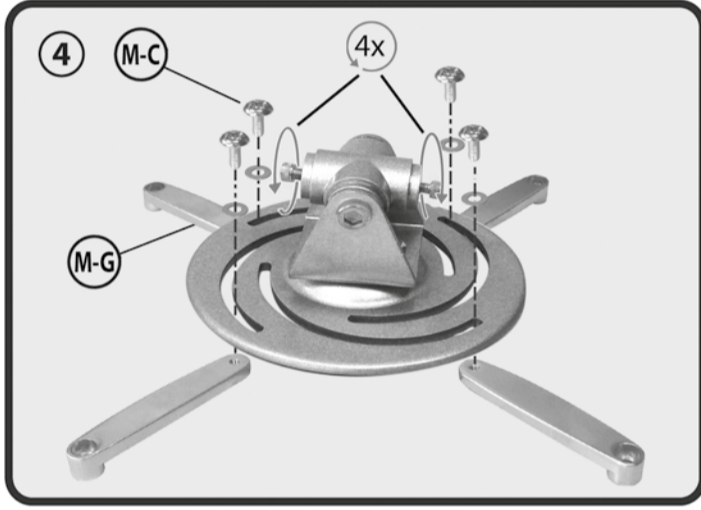

H 16-1 L H 16-1 SL H 16-1 WL

Deckenhalter für Beamer
Suspension Bracket for Projector

Montageanleitung Assembly instructions

Montageanleitung
Oδηγία συναρμολόγησης
Assembly instructions
Instrucciones de montaje
Instruções de montagem
Návod pro montáž
Montierungsanleitung
Montaj Rehberi

H 16 - 1 L
H 16 - 1 SL
H 16 - 1 WL

my wall
mount accessories

Deckenhalter für Beamer
Suspension Bracket for Projector