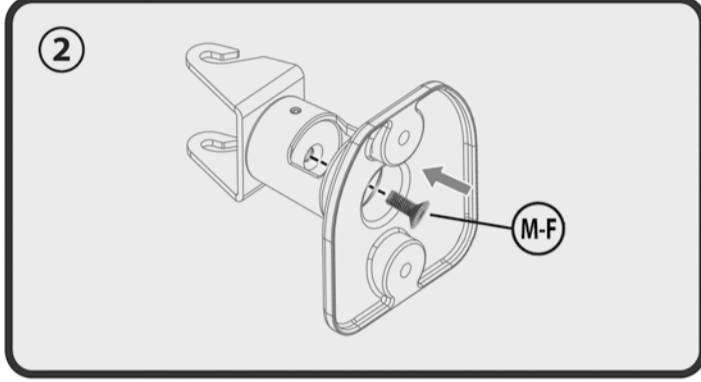

H 16-1 L H 16-1 SL H 16-1 WL

Deckenhalter für Beamer
Suspension Bracket for Projector

Montageanleitung Assembly instructions

Montageanleitung
Oδηγία συναρμολόγησης
Assembly instructions
Instrucciones de montaje
Instruções de montagem
Návod pro montáž
Montierungsanleitung
Montaj Rehberi