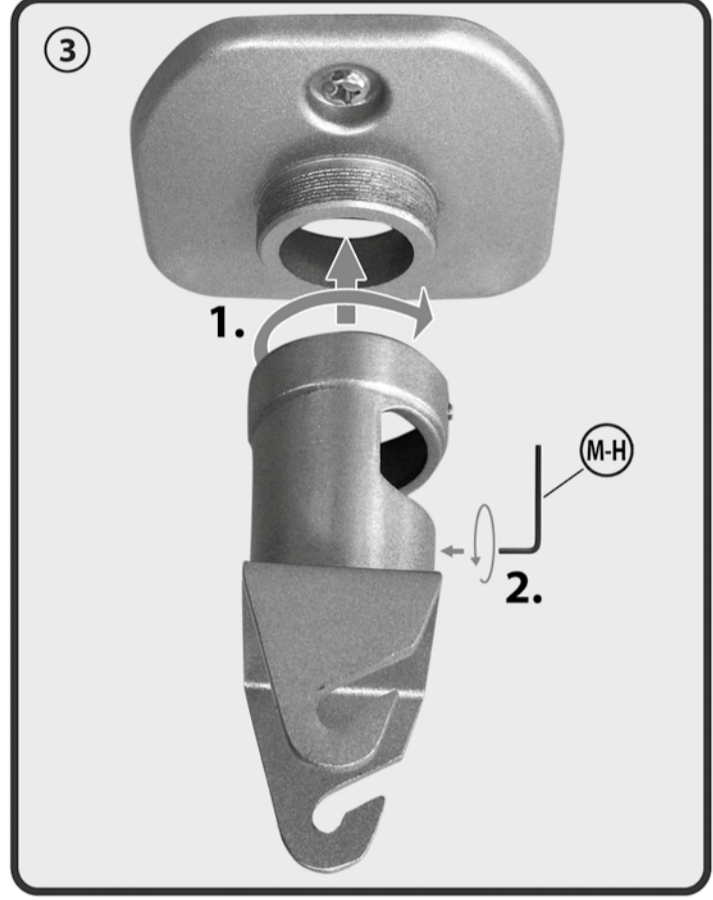

H 16-1 L H 16-1 SL H 16-1 WL

Deckenhalter für Beamer
Suspension Bracket for Projector

Montageanleitung Assembly instructions

Montageanleitung
Oδηγία συναρμολόγησης
Assembly instructions
Instrucciones de montaje
Instruções de montagem
Návod pro montáž
Montierungsanleitung
Montaj Rehberi