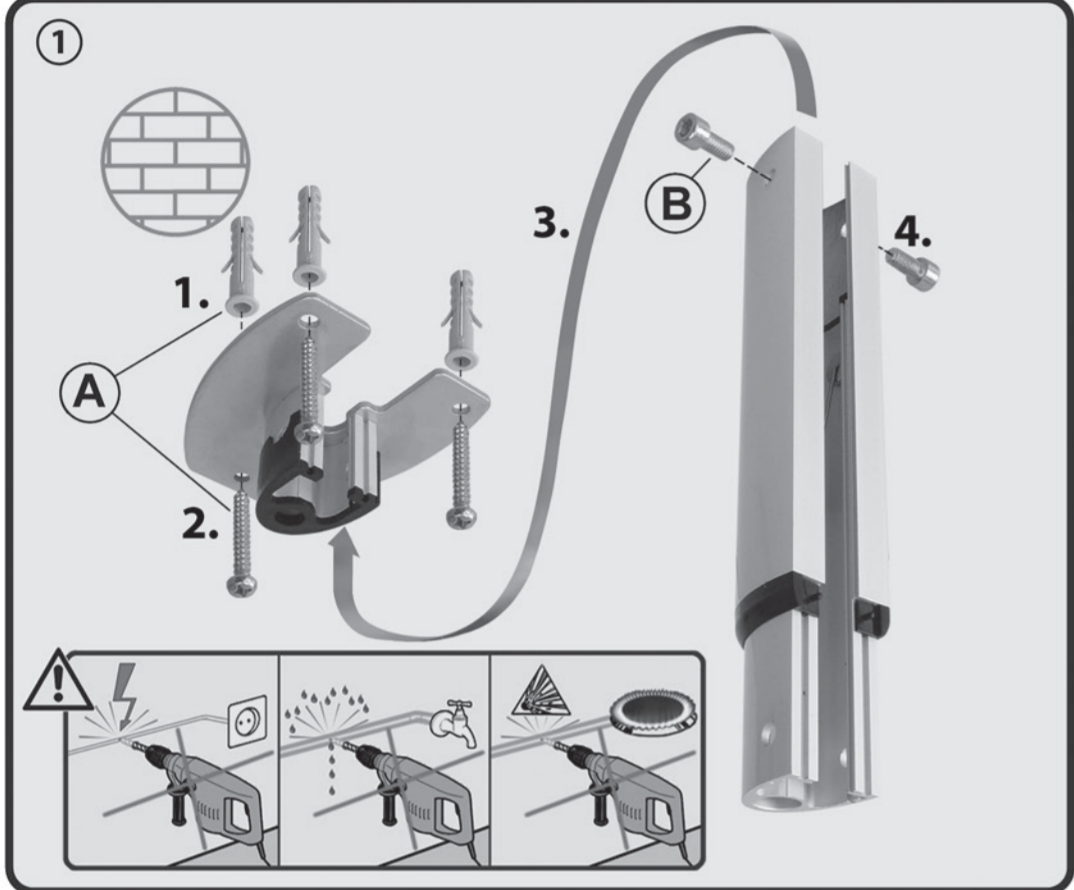

# H 16-3 L

Deckenhalter für Beamer  
Suspension Bracket  
for Beamer

Montageanleitung  
Assembley instructions  
Οδηγία συναρμολόγησης  
Instruccions de montaje  
Návod pro montáž  
Montierungsanleitung  
Montaj Rehberi  
Instruccões de montagem  
Instrucções de montaje  
Asemnusohte  
Paigaldusjuhise  
Montažas instrukcija  
Instruzioni d'uso

Assembly Instructions  
Montageanleitung

H 16-3 L