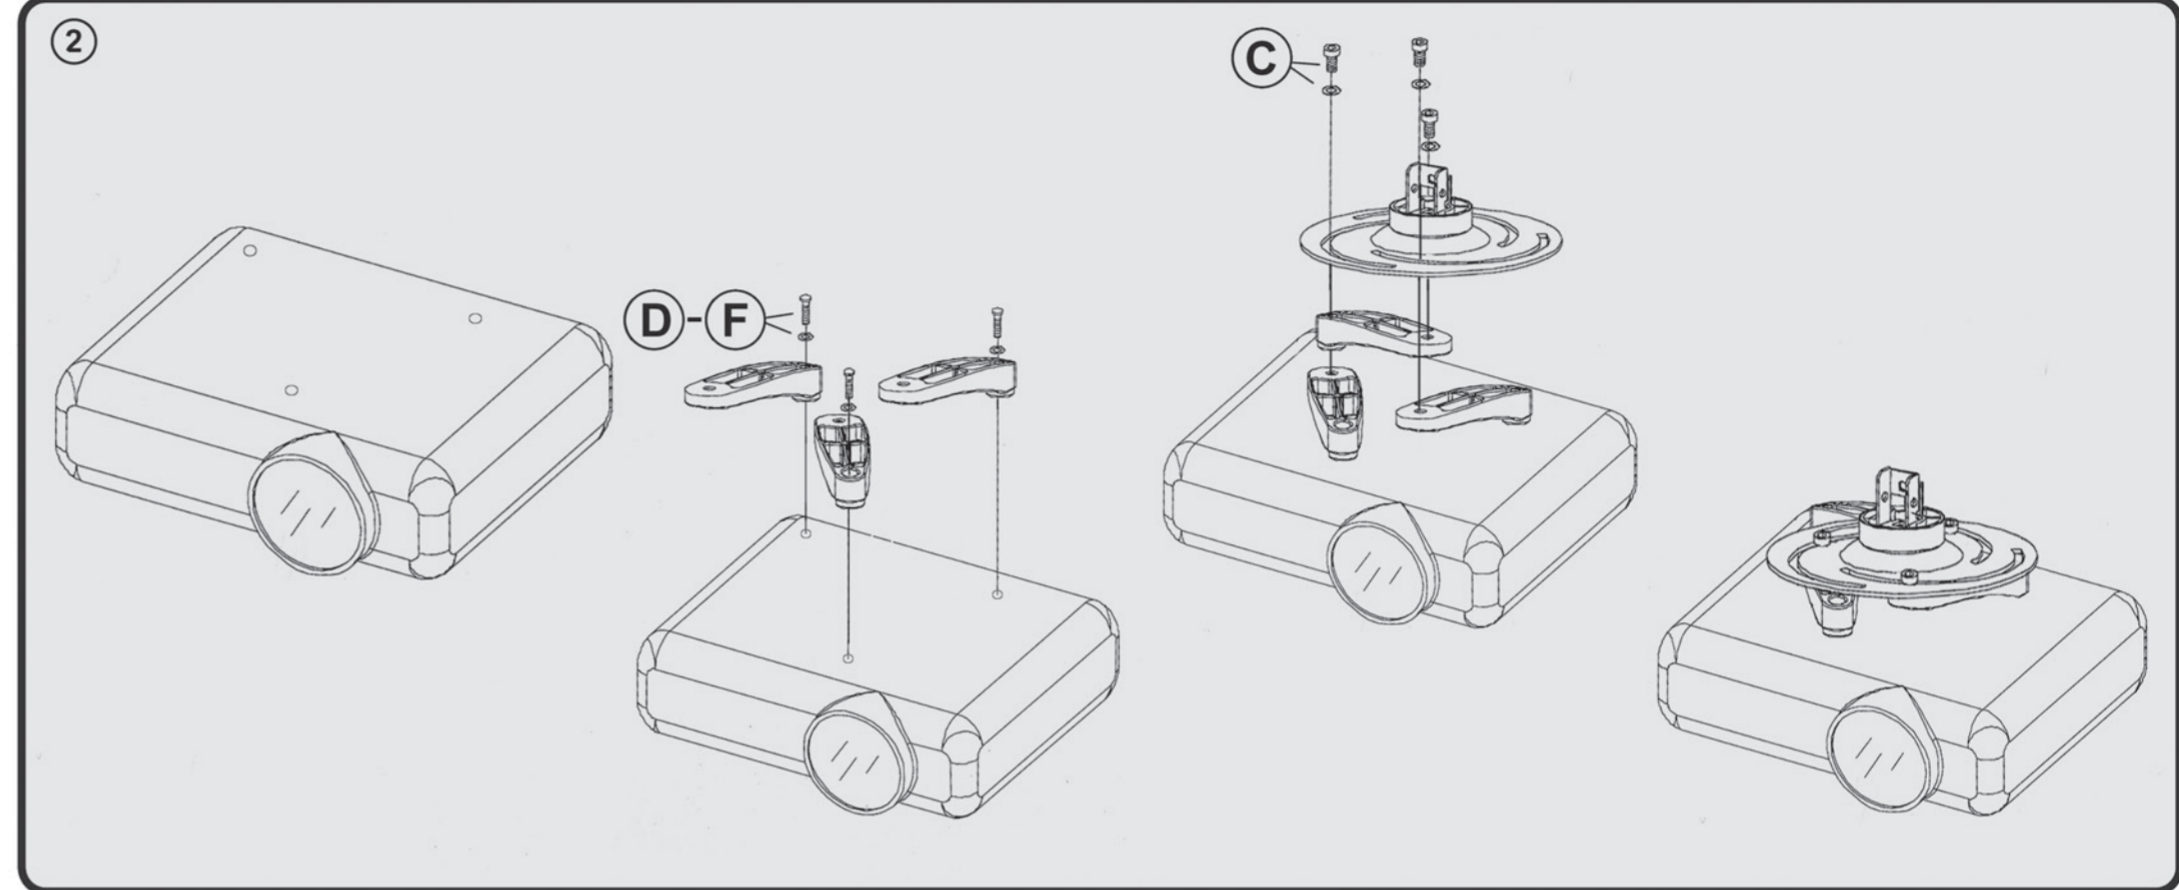

# H 16-3 L

Deckenhalter für Beamer  
Suspension Bracket  
for Beamer

Montageanleitung  
Assembley instructions  
Οδηγία συναρμολόγησης  
Instruccions de montaje  
Návod pro montáž  
Montierungsanleitung  
Montaj Rehberi  
Instruccões de montagem  
Instrucções de montaje  
Asemnusohte  
Paigaldusjuhise  
Montažas instrukcija  
Instruzioni d'uso

Assembly Instructions  
Montageanleitung

H 16-3 L