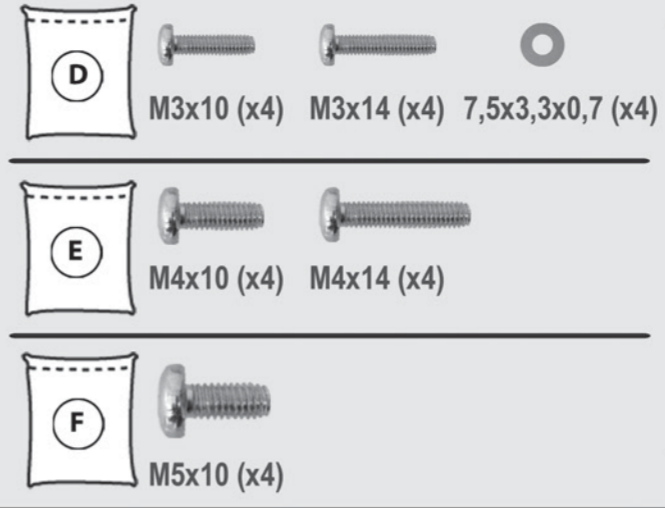

# H 16-3 L

Deckenhalter für Beamer  
Suspension Bracket  
for Beamer

Montageanleitung  
Assembley instructions  
Οδηγία συναρμολόγησης  
Instruccions de montaje  
Návod pro montáž  
Montierungsanleitung  
Montaj Rehberi  
Instruccões de montagem  
Instrucções de montaje  
Asemnusohte  
Paigaldusjuhise  
Montažas instrukcija  
Instruzioni d'uso