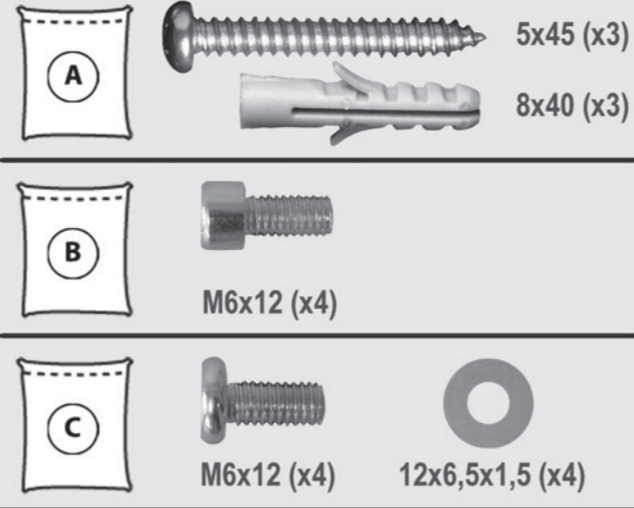

# H 16-3 L

Deckenhalter für Beamer  
Suspension Bracket  
for Beamer

Montageanleitung  
Assembley instructions  
Οδηγία συναρμολόγησης  
Instruccions de montaje  
Návod pro montáž  
Montierungsanleitung  
Montaj Rehberi  
Instruccões de montagem  
Instrucções de montaje  
Asemnusohte  
Paigaldusjuhise  
Montažas instrukcija  
Instruzioni d'uso