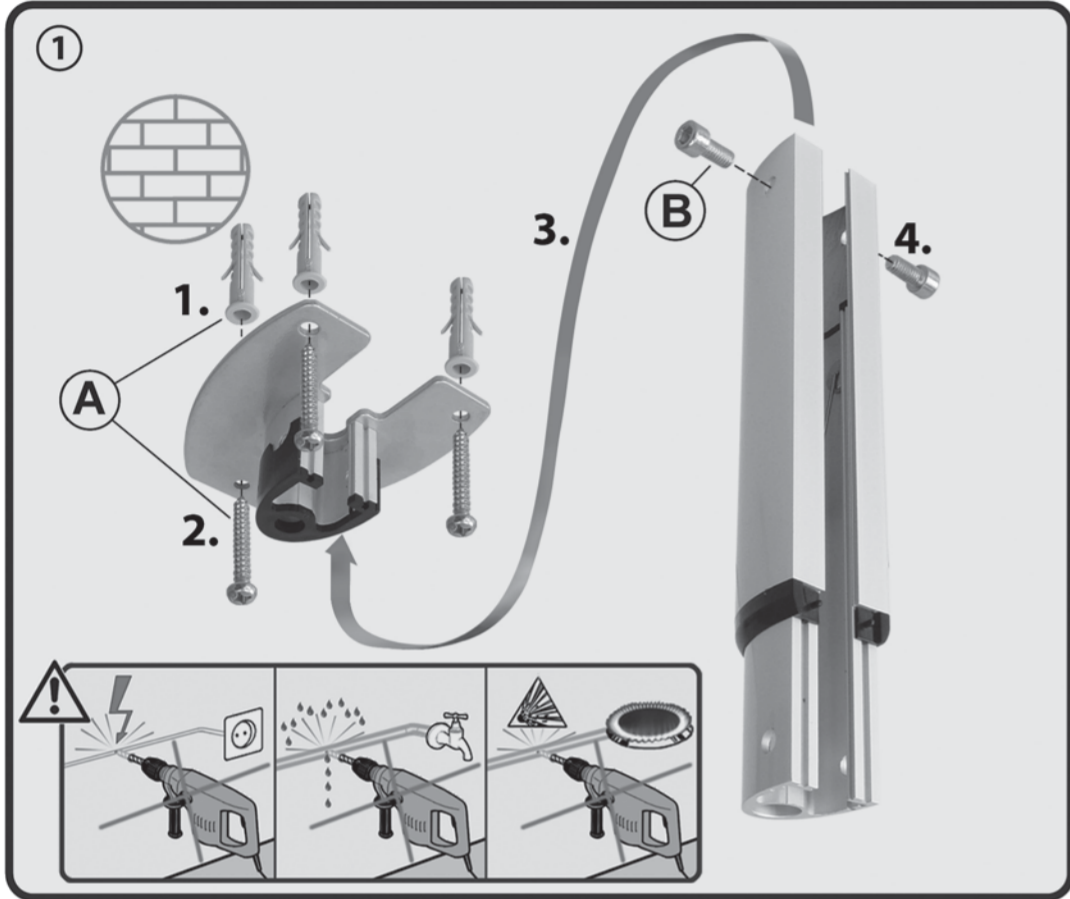

H 16-4 L H 16-4 WL

Deckenhalter für Beamer
Suspension Bracket for
Projector

Montageanleitung
Assembly instructions

Montageanleitung
Montagehandleitung
Οδηγία συναρμολόγησης
Ασπνμσση
Instrucciones de montaje
Návod pro montáž
Instruções de montagem
Montaj Rehberi

Montážas instrukcija
Paigaldusjuhth
Instrucciones de montaje
Instruções de montagem
Instruções de montagem
Instruções de montagem
Instruções de montagem
Instruções de montagem

H 16 - 4 L
H 16 - 4 WL

my wall
mount accessories

Deckenhalter für Beamer
Suspension Bracket for Projector