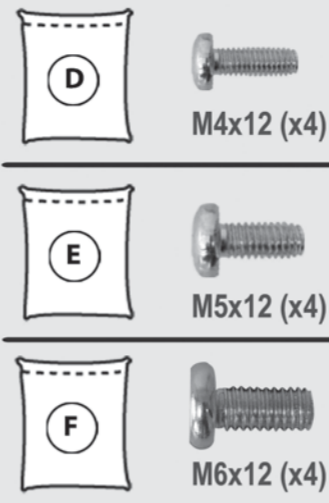

H 16-4 L H 16-4 WL

Deckenhalter für Beamer
Suspension Bracket for
Projector

Montageanleitung
Assembly instructions

Montageanleitung
Montagehandleitung
Οδηγία συναρμολόγησης
Ασπνμσση
Instrucciones de montaje
Návod pro montáž
Instruções de montagem
Montaj Rehberi

Montážas instrukcija
Paigaldusjuhth
Instrucciones de montaje
Instruções de montagem
Instruções de montagem
Instruções de montagem
Instruções de montagem
Instruções de montagem

H 16 - 4 L
H 16 - 4 WL

my wall
mount accessories