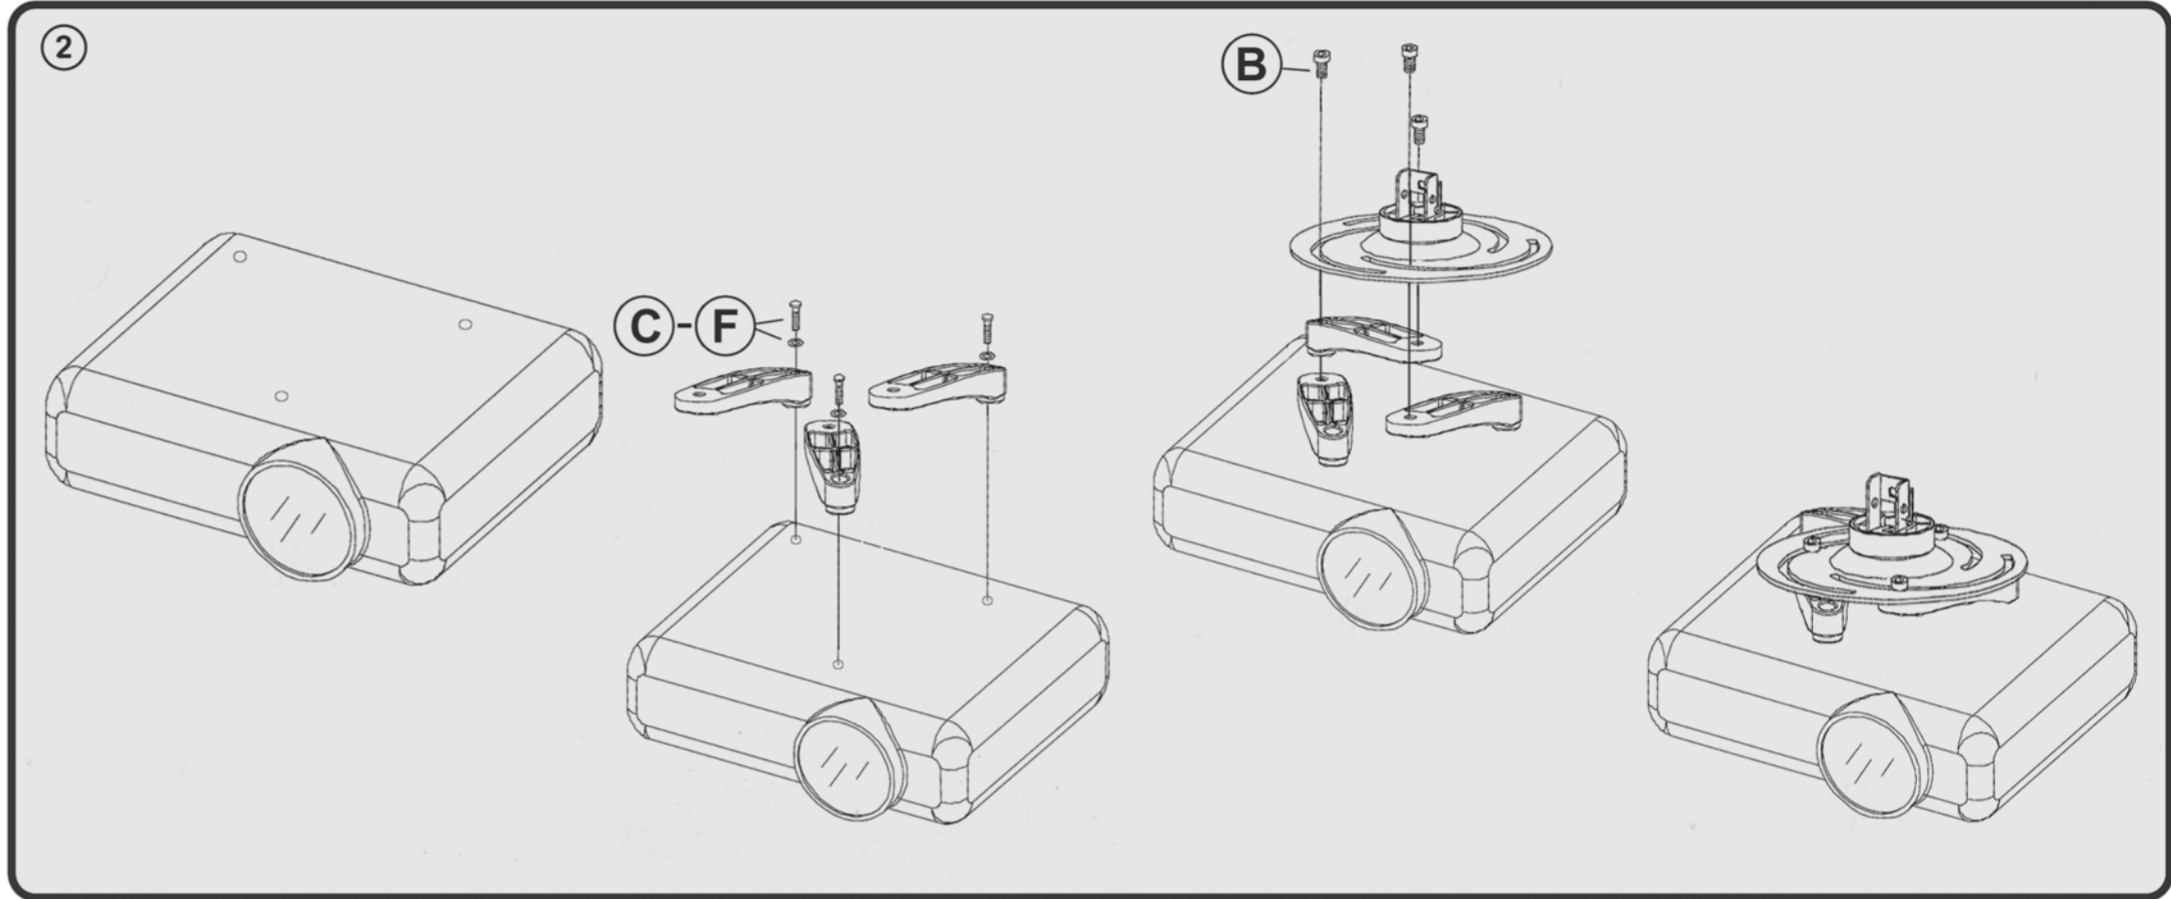

H 16-4 L H 16-4 WL

Deckenhalter für Beamer
Suspension Bracket for
Projector

Montageanleitung
Assembly instructions

Montageanleitung
Montagehandleitung
Οδηγία συναρμολόγησης
Ασπνμσση
Instrucciones de montaje
Návod pro montáž
Instruções de montagem
Montaj Rehberi

Montážas instrukcija
Paigaldusjuhth
Instrucciones de montaje
Instruções de montagem
Instruções de montagem
Instruções de montagem
Instruções de montagem
Instruções de montagem

H 16 - 4 L
H 16 - 4 WL

my wall
mount accessories

Deckenhalter für Beamer
Suspension Bracket for Projector