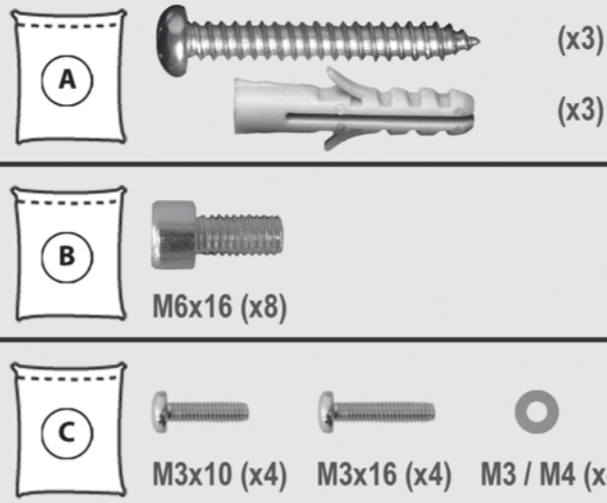

H 16-4 L H 16-4 WL

Deckenhalter für Beamer
Suspension Bracket for
Projector

Montageanleitung
Assembly instructions

Montageanleitung
Montagehandleitung
Οδηγία συναρμολόγησης
Ασπνμσση
Instrucciones de montaje
Návod pro montáž
Instruções de montagem
Montaj Rehberi

Montážas instrukcija
Paigaldusjuhth
Instrucciones de montaje
Instruções de montagem
Instruções de montagem
Instruções de montagem
Instruções de montagem
Instruções de montagem

H 16 - 4 L
H 16 - 4 WL

my wall
mount accessories