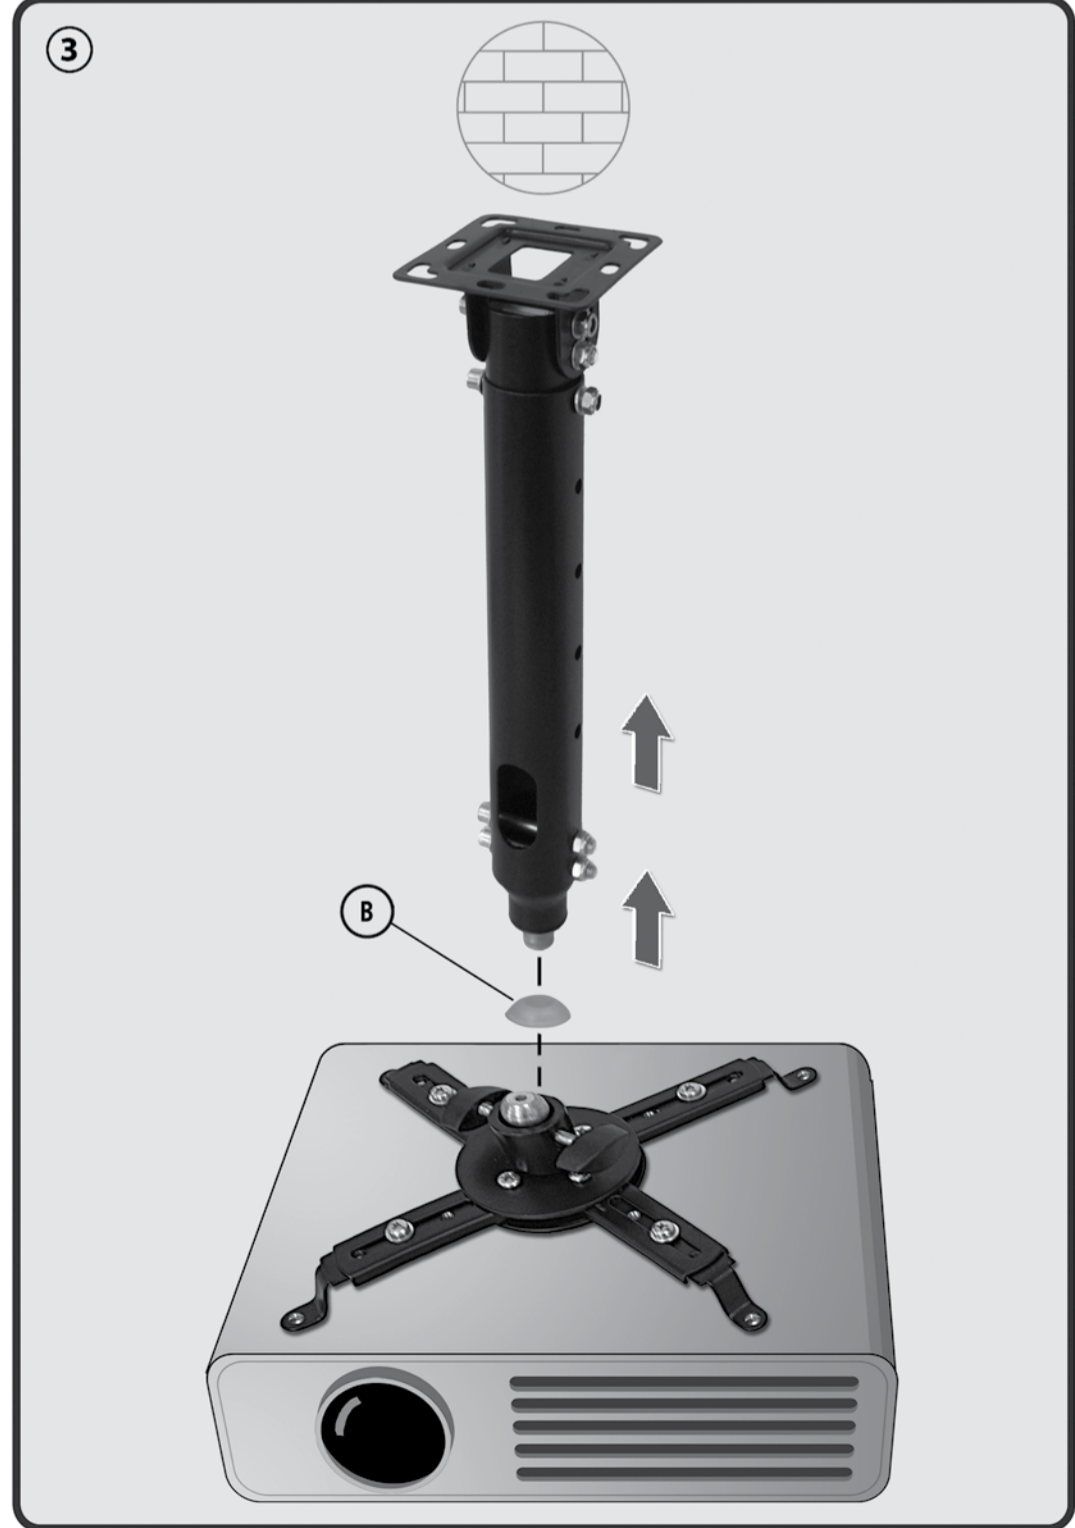

H 16-8 SL H 16-8 WL

Deckenhalter für Beamer

Suspension Bracket for Beamer

Montageanleitung
Assembly instructions

Montageanleitung
 Instruccions de montaje
 Οδηγία συναρμολόγησης
 Montageanleitung
 Montegehandledning
 Montageanvisning

Deckenhalter für Beamer
Suspension Bracket for Beamer

my wall®
mount accessories

H 16-8 WL
 H 16-8 SL