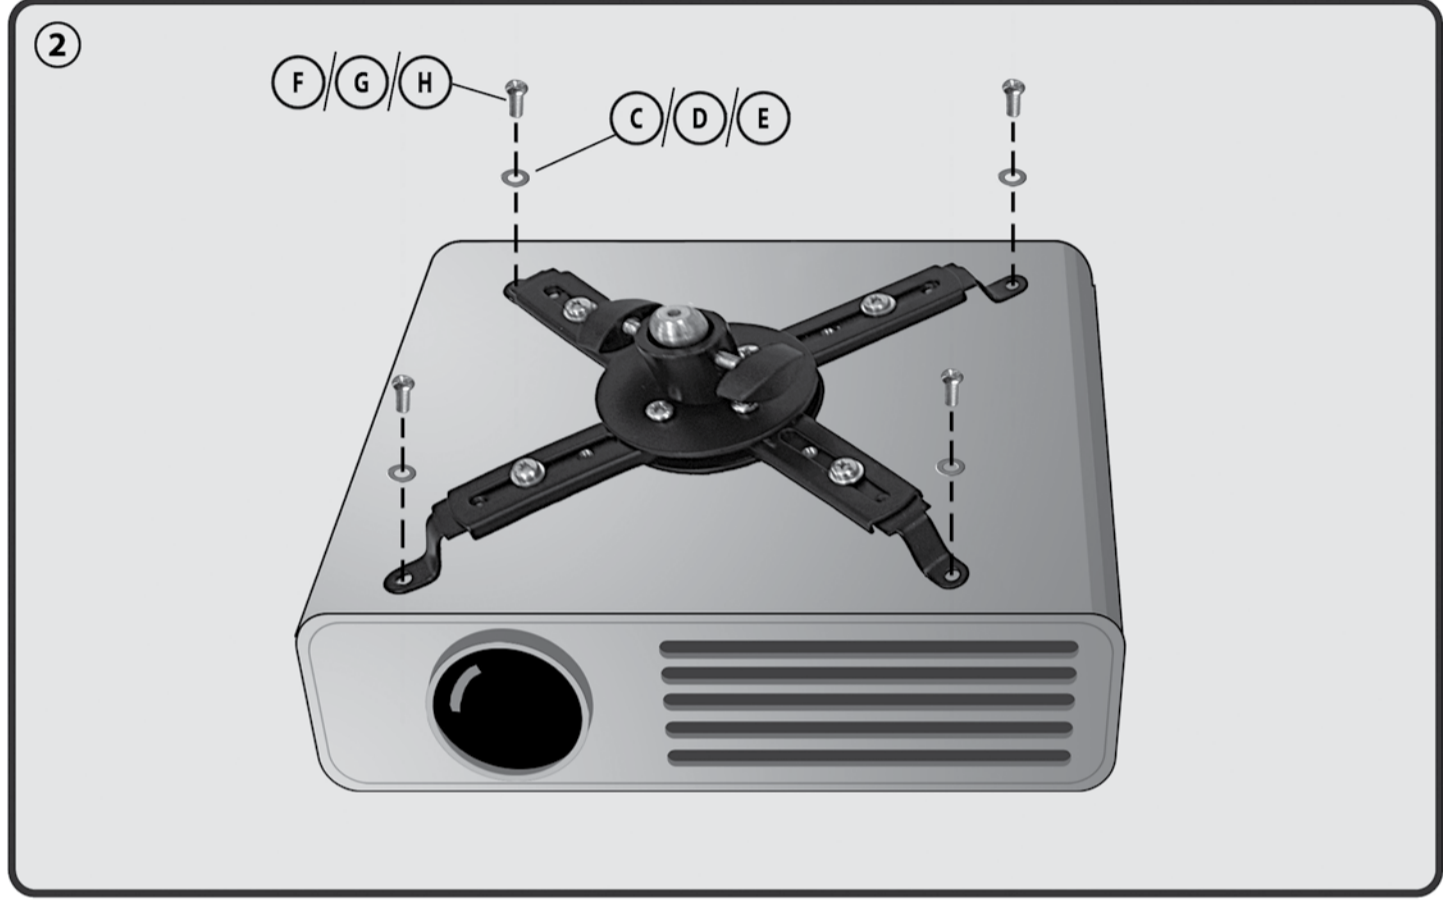

H 16-8 SL H 16-8 WL

Deckenhalter für Beamer

Suspension Bracket for Beamer

Montageanleitung
Assembly instructions

Montageanleitung
 Instruccions de montaje
 Οδηγία συναρμολόγησης
 Montageanleitung
 Montegehandledning
 Montageanvisning

Deckenhalter für Beamer
Suspension Bracket for Beamer

my wall®
mount accessories

H 16-8 WL
 H 16-8 SL