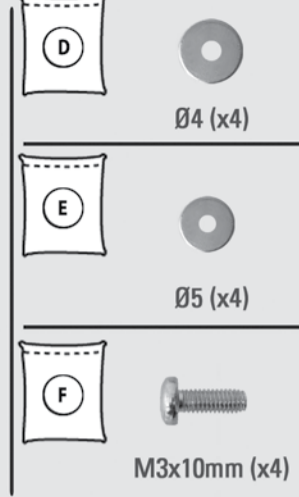

H 16-8 SL H 16-8 WL

Deckenhalter für Beamer

Suspension Bracket for Beamer

Montageanleitung
Assembly instructions

Montageanleitung
 Instruccions de montaje
 Οδηγία συναρμολόγησης
 Montageanleitung
 Montegehandledning
 Montageanvisning