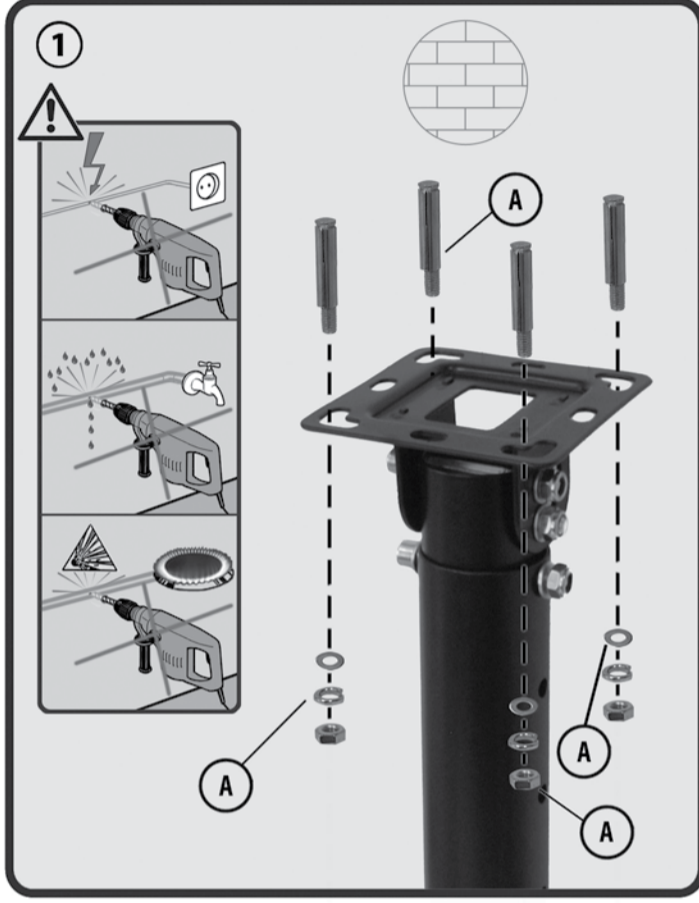

H 16-8 SL H 16-8 WL

Deckenhalter für Beamer

Suspension Bracket for Beamer

Montageanleitung
Assembly instructions

Montageanleitung
 Instruccions de montaje
 Οδηγία συναρμολόγησης
 Montageanleitung
 Montegehandledning
 Montageanvisning

Deckenhalter für Beamer
Suspension Bracket for Beamer

my wall®
mount accessories

H 16-8 WL
 H 16-8 SL