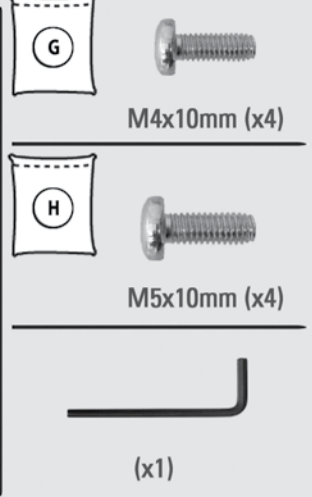

H 16-8 SL H 16-8 WL

Deckenhalter für Beamer

Suspension Bracket for Beamer

Montageanleitung
Assembly instructions

Montageanleitung
 Instruccions de montaje
 Οδηγία συναρμολόγησης
 Montageanleitung
 Montegehandledning
 Montageanvisning