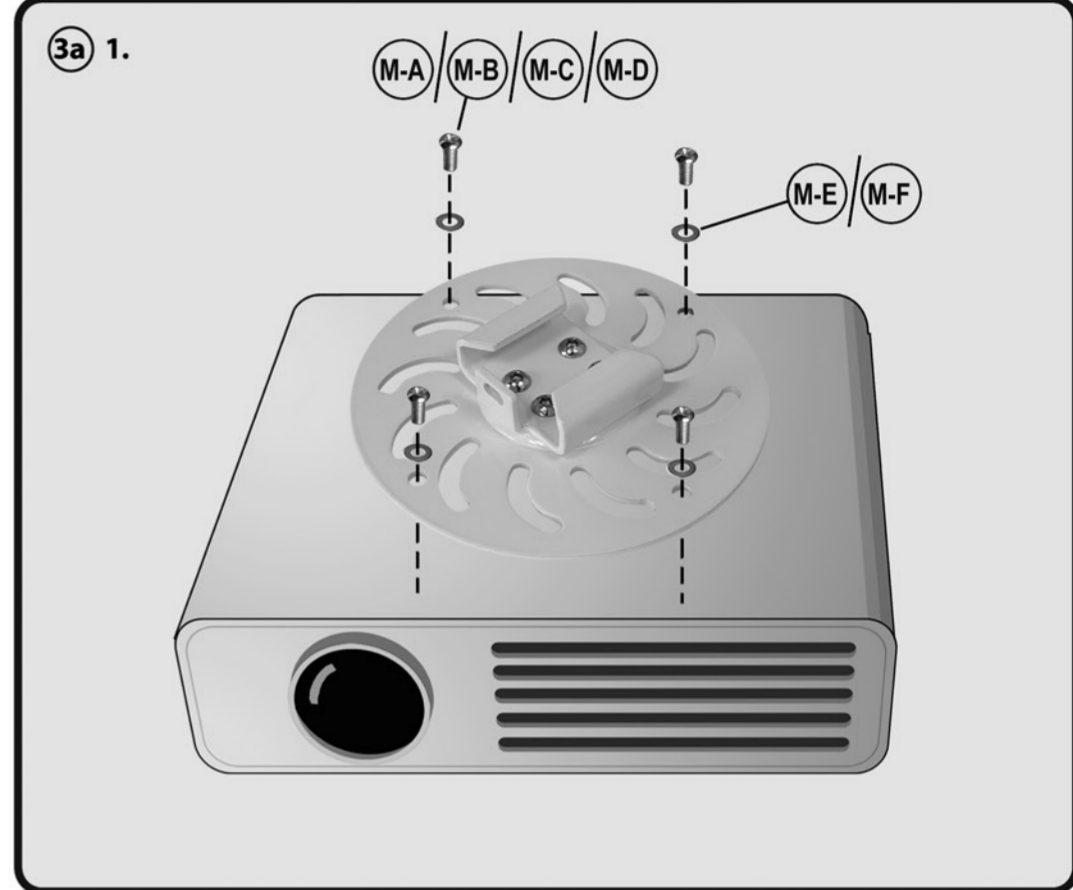

H 16-9 WL

Deckenhalter für Beamer
Bracket for Beamer

Montageanleitung
 Montageanleitung
 Οδηγία συναρμολόγησης
 Asennusohje
 Instrucciones de montaje
 Návod pro montáž
 Montaj Reberli
 Instruccões de montagem
 Montavimo instrukcija
 Montážna inštrukcia
 Paigaldusjuhised
 Montážas instrukcija
 Montaj instrukcija
 Istruzioni d'uso

TM 6 - 9 WL

my wall
 MOUNT ACCESSORIES

Deckenhalter für Beamer
 Suspension Bracket for Beamer