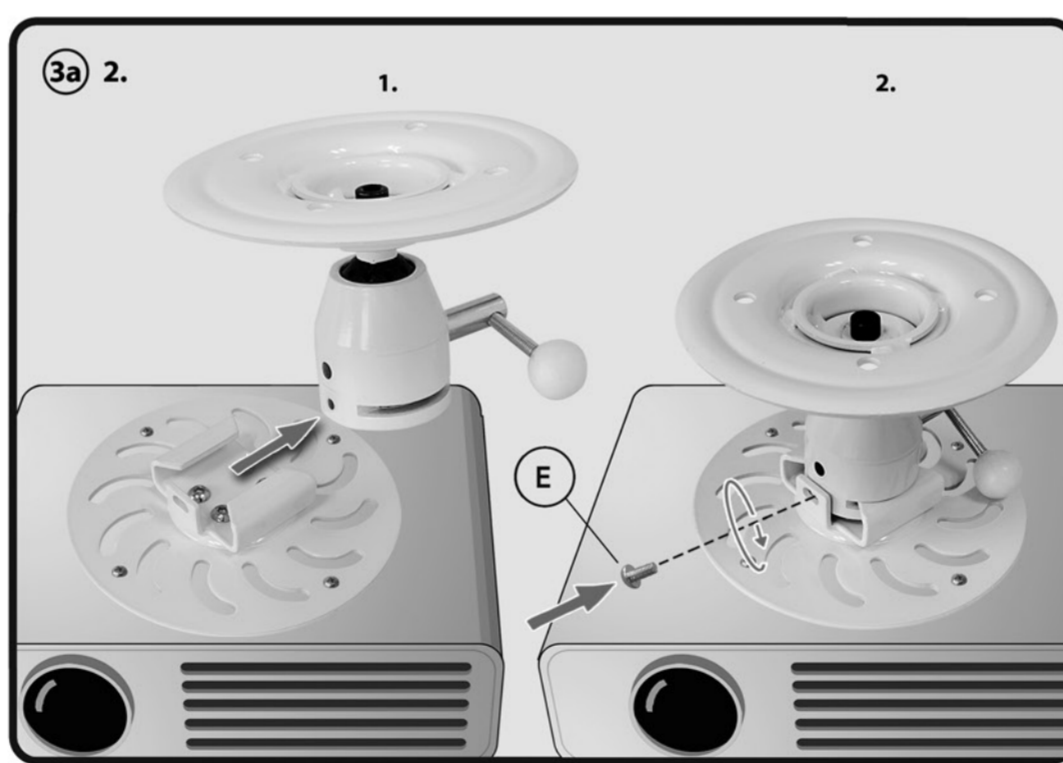

H 16-9 WL

Deckenhalter für Beamer
Bracket for Beamer

Montageanleitung
 Montageanleitung
 Οδηγία συναρμολόγησης
 Asennusohje
 Instrucciones de montaje
 Návod pro montáž
 Montaj Reberli
 Instruccões de montagem
 Montavimo instrukcija
 Montážna inštrukcia
 Paigaldusjuhised
 Montážas instrukcija
 Montaj instrukcija
 Istruzioni d'uso

TM 6 - 9 WL

my wall
 MOUNT ACCESSORIES

Deckenhalter für Beamer
 Suspension Bracket for Beamer