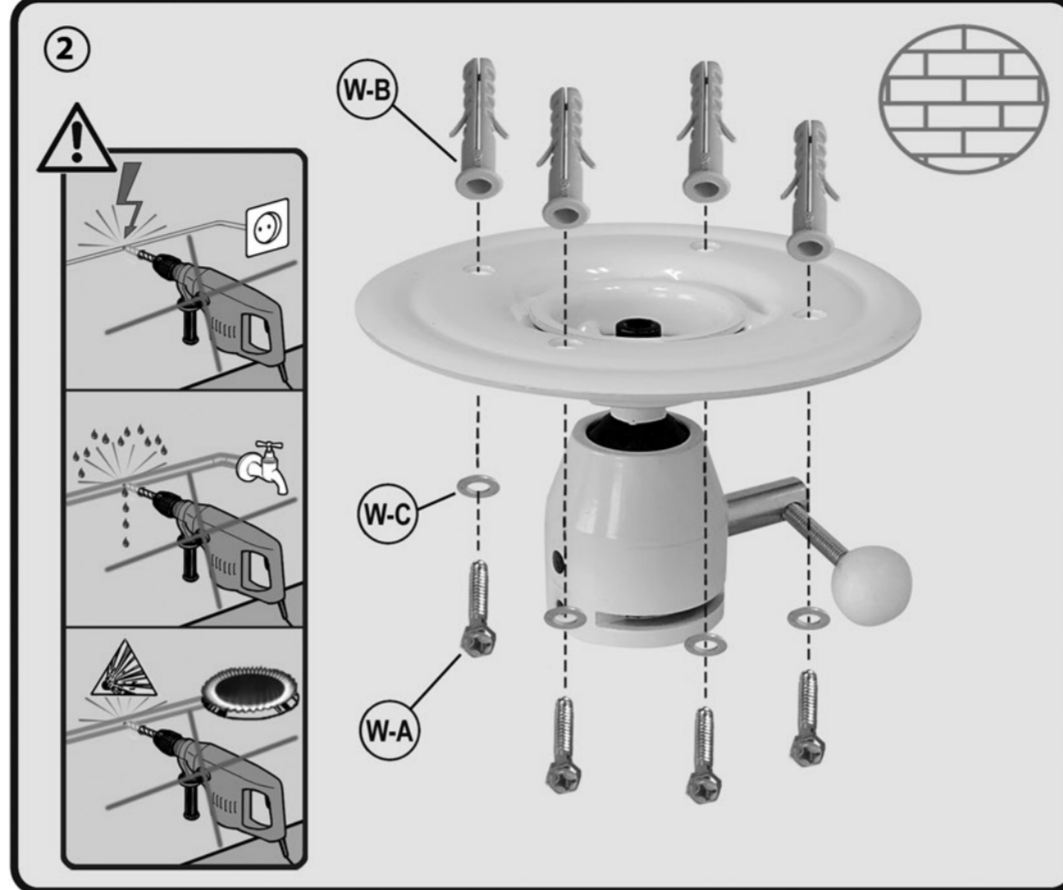

H 16-9 WL

Deckenhalter für Beamer
Bracket for Beamer

Montageanleitung
 Montageanleitung
 Οδηγία συναρμολόγησης
 Asennusohje
 Instrucciones de montaje
 Návod pro montáž
 Montaj Reberli
 Instruccões de montagem
 Montavimo instrukcija
 Montážna inštrukcia
 Paigaldusjuhised
 Montážas instrukcija
 Montaj instrukcija
 Istruzioni d'uso

TM 6 - 9 WL

my wall
 MOUNT ACCESSORIES

Deckenhalter für Beamer
 Suspension Bracket for Beamer