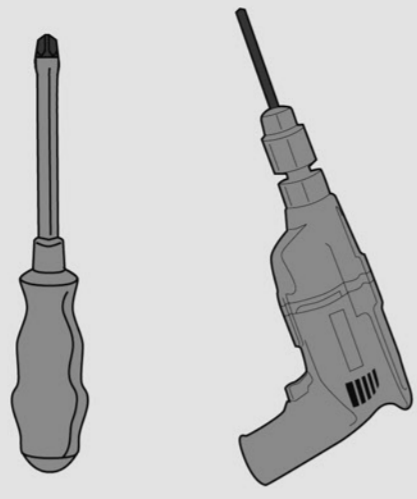

H 16-9 WL

Deckenhalter für Beamer
Bracket for Beamer

Montageanleitung
 Montageanleitung
 Οδηγία συναρμολόγησης
 Asennusohje
 Instrucciones de montaje
 Návod pro montáž
 Montaj Reberli
 Instruccões de montagem
 Montavimo instrukcija
 Montážna inštrukcia
 Paigaldusjuhised
 Montážas instrukcija
 Montaj instrukcija
 Istruzioni d'uso

TM 6 - 9 WL

my wall
 MOUNT ACCESSORIES

Deckenhalter für Beamer
 Suspension Bracket for Beamer