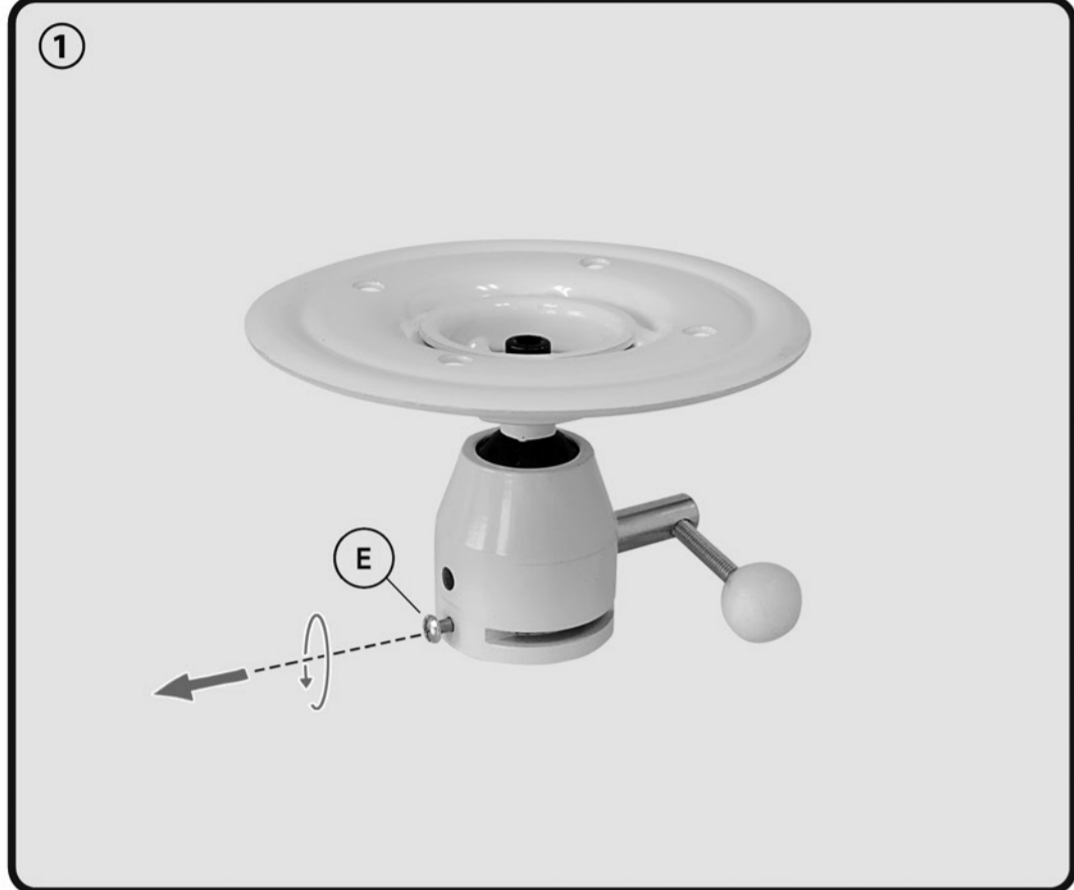

H 16-9 WL

Deckenhalter für Beamer
Bracket for Beamer

Montageanleitung
 Montageanleitung
 Οδηγία συναρμολόγησης
 Asennusohje
 Instrucciones de montaje
 Návod pro montáž
 Montaj Reberli
 Instruccões de montagem
 Montavimo instrukcija
 Montážna inštrukcia
 Paigaldusjuhised
 Montážas instrukcija
 Montaj instrukcija
 Istruzioni d'uso

TM 6 - 9 WL

my wall
 MOUNT ACCESSORIES

Deckenhalter für Beamer
 Suspension Bracket for Beamer