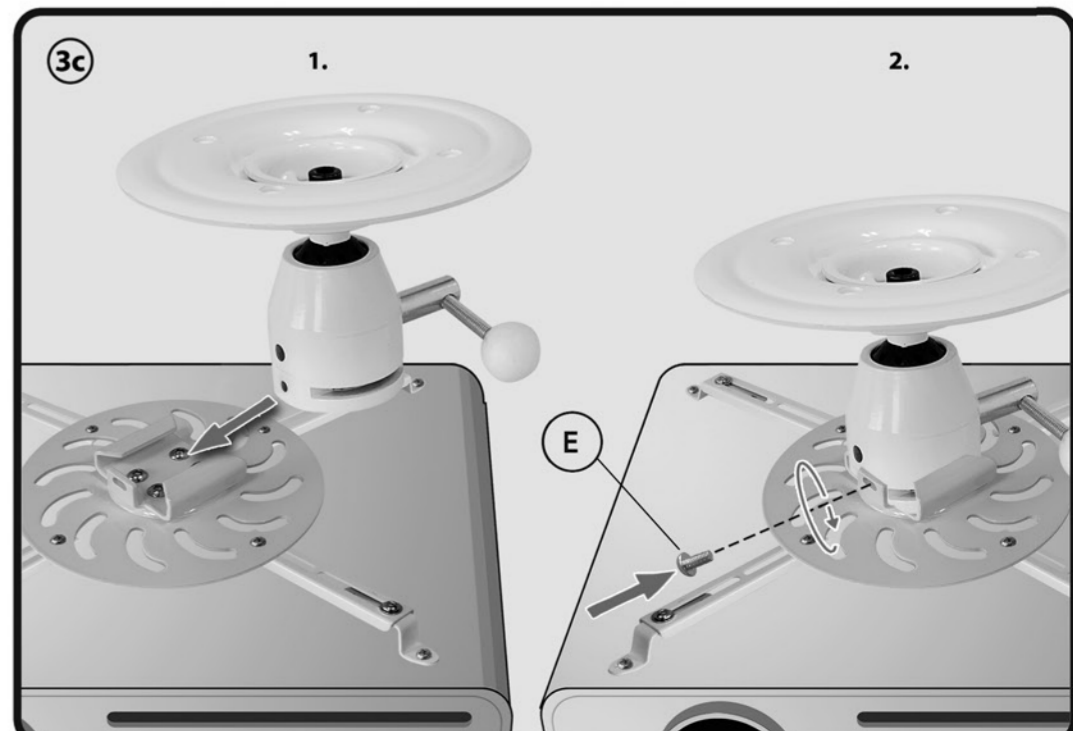

H 16-9 WL

Deckenhalter für Beamer
Bracket for Beamer

Montageanleitung
 Montageanleitung
 Οδηγία συναρμολόγησης
 Asennusohje
 Instrucciones de montaje
 Návod pro montáž
 Montaj Reberli
 Instruccões de montagem
 Montavimo instrukcija
 Montážna inštrukcia
 Paigaldusjuhised
 Montážas instrukcija
 Montaj instrukcija
 Istruzioni d'uso

TM 6 - 9 WL

my wall
 MOUNT ACCESSORIES

Deckenhalter für Beamer
 Suspension Bracket for Beamer