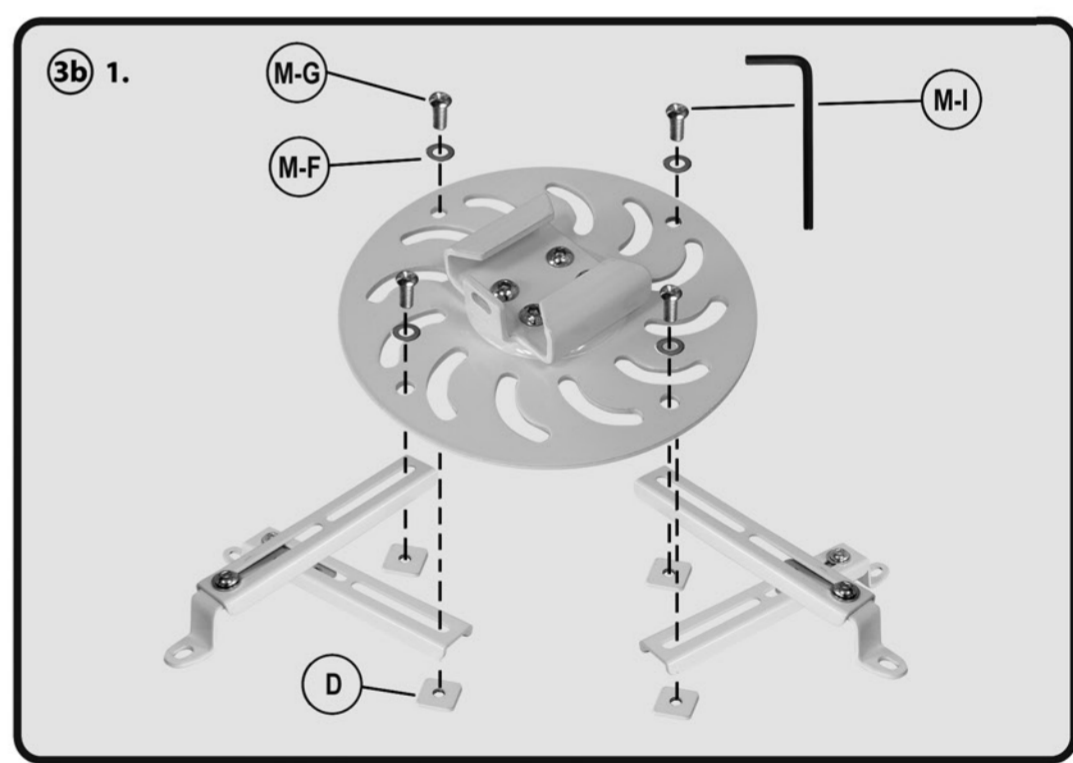

H 16-9 WL

Deckenhalter für Beamer
Bracket for Beamer

Montageanleitung
 Montageanleitung
 Οδηγία συναρμολόγησης
 Asennusohje
 Instrucciones de montaje
 Návod pro montáž
 Montaj Reberli
 Instruccões de montagem
 Montavimo instrukcija
 Montážna inštrukcia
 Paigaldusjuhised
 Montážas instrukcija
 Montaj instrukcija
 Istruzioni d'uso

TM 6 - 9 WL

my wall
 MOUNT ACCESSORIES

Deckenhalter für Beamer
 Suspension Bracket for Beamer