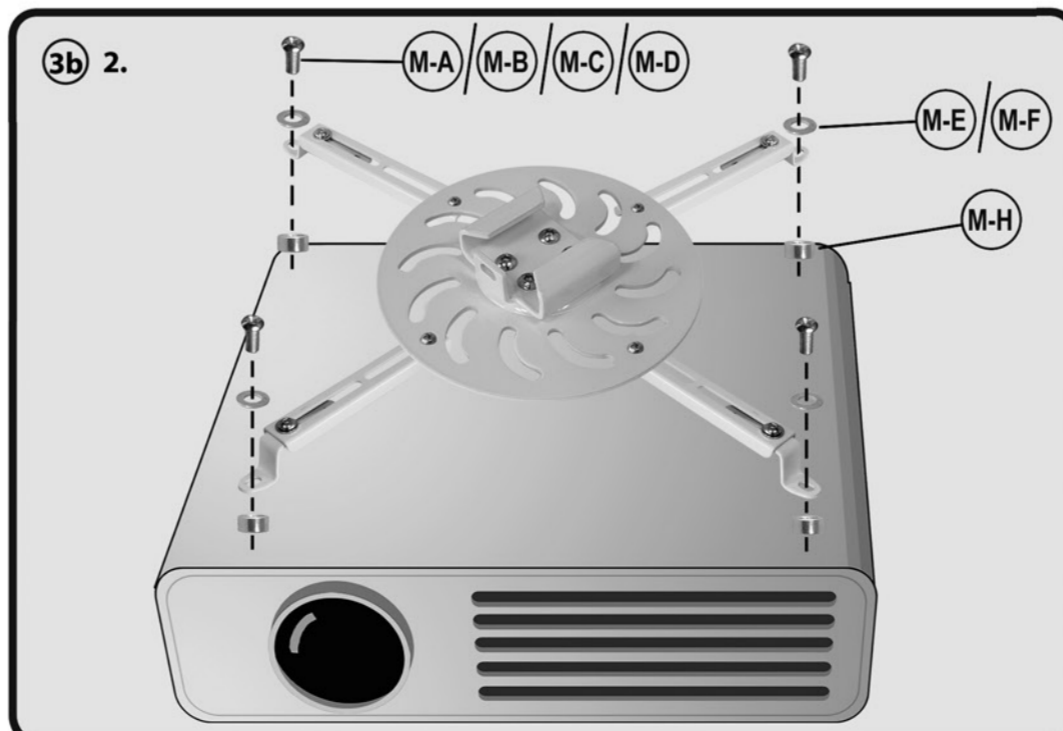

H 16-9 WL

Deckenhalter für Beamer
Bracket for Beamer

Montageanleitung
 Montageanleitung
 Οδηγία συναρμολόγησης
 Asennusohje
 Instrucciones de montaje
 Návod pro montáž
 Montaj Reberli
 Instruccões de montagem
 Montavimo instrukcija
 Montážna inštrukcia
 Paigaldusjuhised
 Montážas instrukcija
 Montaj instrukcija
 Istruzioni d'uso

TM 6 - 9 WL

my wall
 MOUNT ACCESSORIES

Deckenhalter für Beamer
 Suspension Bracket for Beamer